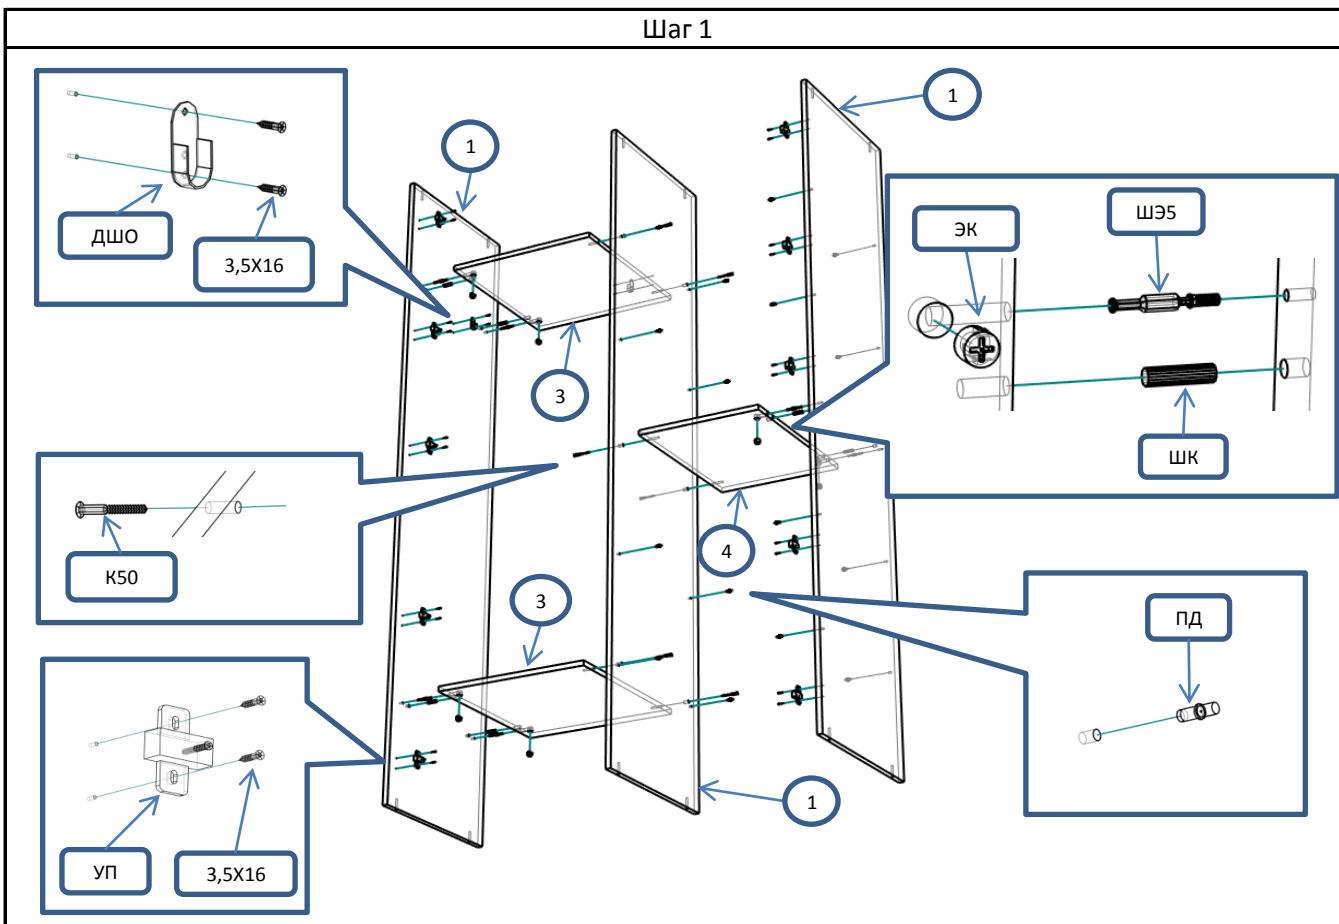

Д 39 Шкаф 2 ств / 520	Спецификация				
Общий вид	№	наименование	размер	кол-во	
		1	бок,перег	2086x498	3
2		крыша,дно	900x514	2	
3		полка	472x498	2	
4		полка	380x498	1	
5		п пд	377x495	4	
6		дверь	2014x446	2	
7		полик	2116x898	1	
Фурнитура					
Обозн		наименование			кол-во
К50		Конфирмат 6,3x50			18
ЭК		Эксцентрик			6
ШЭ5		Шток			6
ПД		Полкодержатель ДСП			16
ШК		Шкант			6
3,5x16		Саморез 3,5x16			44
ГВ	Гвоздь 2x20			90	
ЗС	Заглушка самоклеящаяся			10	
ОП30	Опора регулируемая 30мм			5	
ПН	Петля накладная			10	
УП	Установочная площадка петли			10	
Р160	Ручка 160 мм			2	
ВПР	Винт потай для ручек 4x20			4	
ЗПЭ	Заглушка пвх на эксцентрик			6	
ШО	Штанга овальная 467 мм			1	
ДШО	Держатель штанги овальной			2	

Шаг 1

Шаг 2

Шаг 3

! С помощью рулетки выровнять диагонали шкафа и закрепить полки

Шаг 4