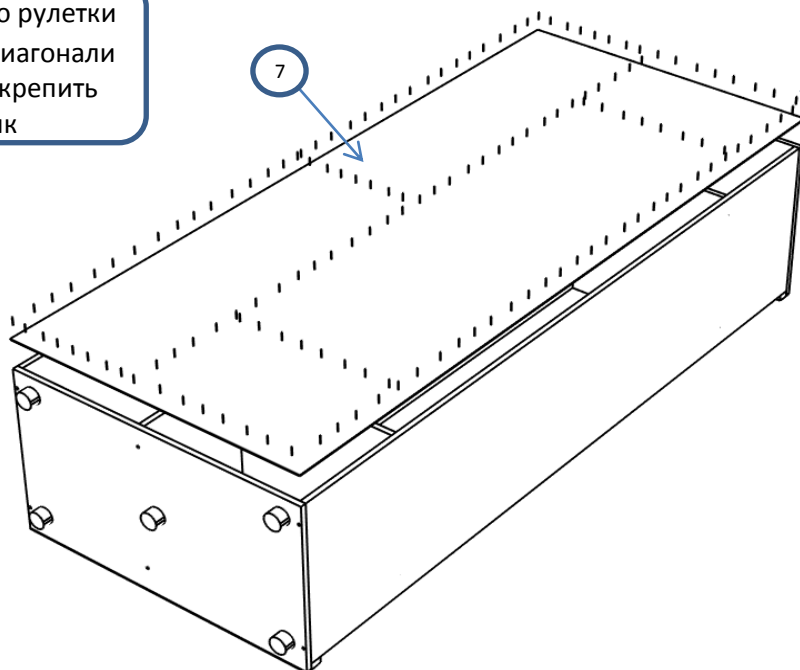

Д 39 Шкаф 2 ств / 520	Спецификация				
Общий вид	№	наименование	размер	кол-во	
		1	бок,перег	2086x498	3
2		крыша,дно	900x514	2	
3		полка	472x498	2	
4		полка	380x498	1	
5		п пд	377x495	4	
6		дверь	2014x446	2	
7		полик	2116x898	1	
Фурнитура					
Обозн		наименование			кол-во
К50		Конфирмат 6,3x50			18
ЭК		Эксцентрик			6
ШЭ5		Шток			6
ПД		Полкодержатель ДСП			16
ШК		Шкант			6
3,5x16		Саморез 3,5x16			44
ГВ	Гвоздь 2x20			90	
ЗС	Заглушка самоклеящаяся			10	
ОП30	Опора регулируемая 30мм			5	
ПН	Петля накладная			10	
УП	Установочная площадка петли			10	
Р160	Ручка 160 мм			2	
ВПР	Винт потай для ручек 4x20			4	
ЗПЭ	Заглушка пвх на эксцентрик			6	
ШО	Штанга овальная 467 мм			1	
ДШО	Держатель штанги овальной			2	

Шаг 1

Шаг 2

Шаг 3

! С помощью рулетки выровнять диагонали шкафа и закрепить полки

Шаг 4