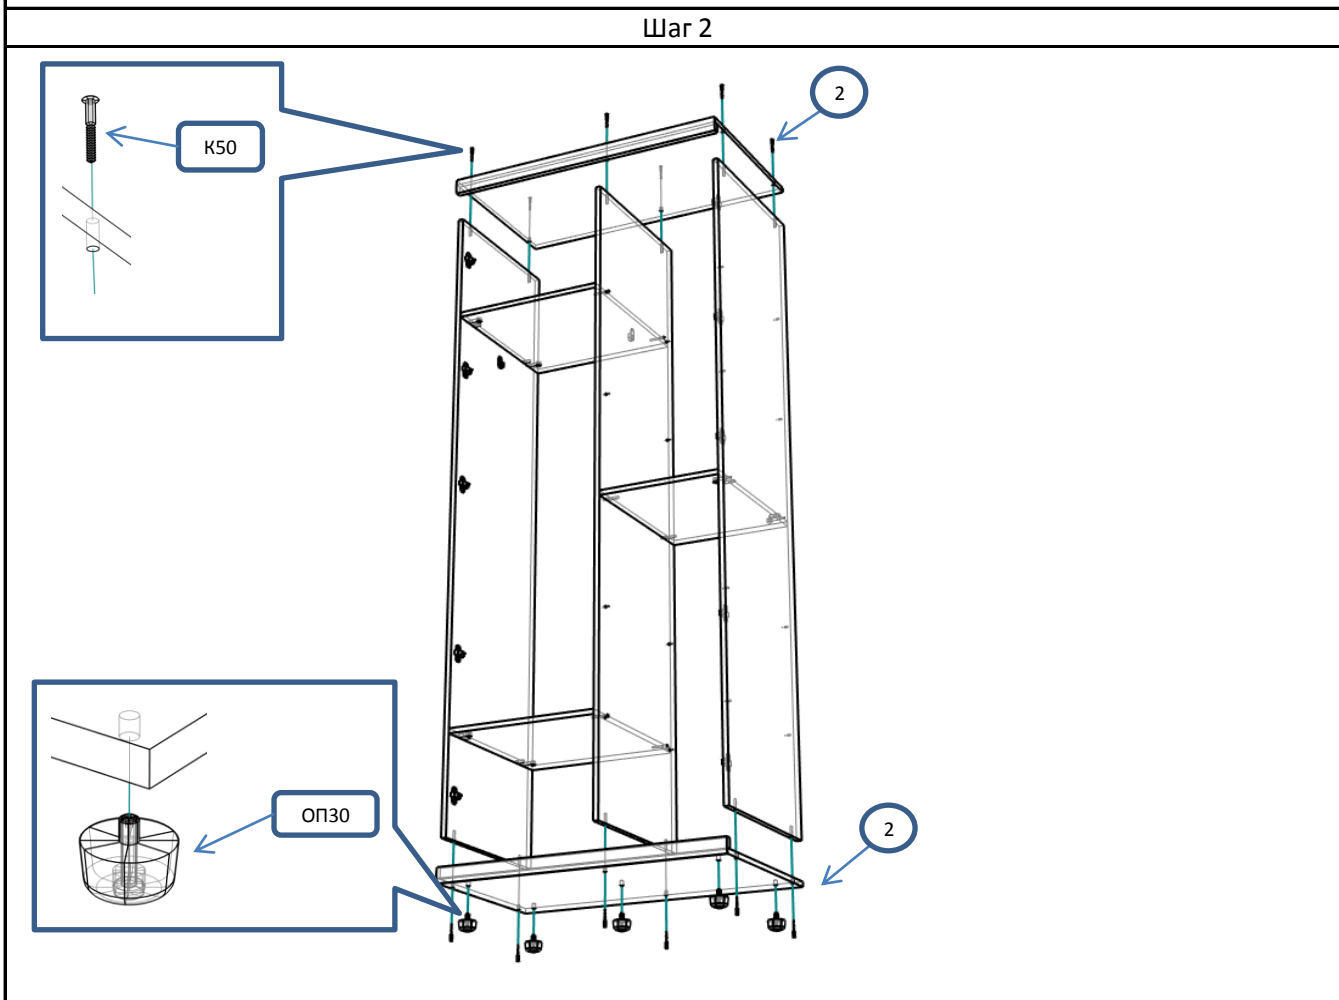

Д 39 Шкаф 2 ств / 520	Спецификация				
Общий вид	№	наименование	размер	кол-во	
		1	бок,перег	2086x498	3
2		крыша,дно	900x514	2	
3		полка	472x498	2	
4		полка	380x498	1	
5		п пд	377x495	4	
6		дверь	2014x446	2	
7		полик	2116x898	1	
Фурнитура					
Обозн		наименование			кол-во
К50		Конфирмат 6,3x50			18
ЭК		Эксцентрик			6
ШЭ5		Шток			6
ПД		Полкодержатель ДСП			16
ШК		Шкант			6
3,5x16		Саморез 3,5x16			44
ГВ	Гвоздь 2x20			90	
ЗС	Заглушка самоклеящаяся			10	
ОП30	Опора регулируемая 30мм			5	
ПН	Петля накладная			10	
УП	Установочная площадка петли			10	
Р160	Ручка 160 мм			2	
ВПР	Винт потай для ручек 4x20			4	
ЗПЭ	Заглушка пвх на эксцентрик			6	
ШО	Штанга овальная 467 мм			1	
ДШО	Держатель штанги овальной			2	

Шаг 1

Шаг 2

Шаг 3

! С помощью рулетки выровнять диагонали шкафа и закрепить полки

Шаг 4