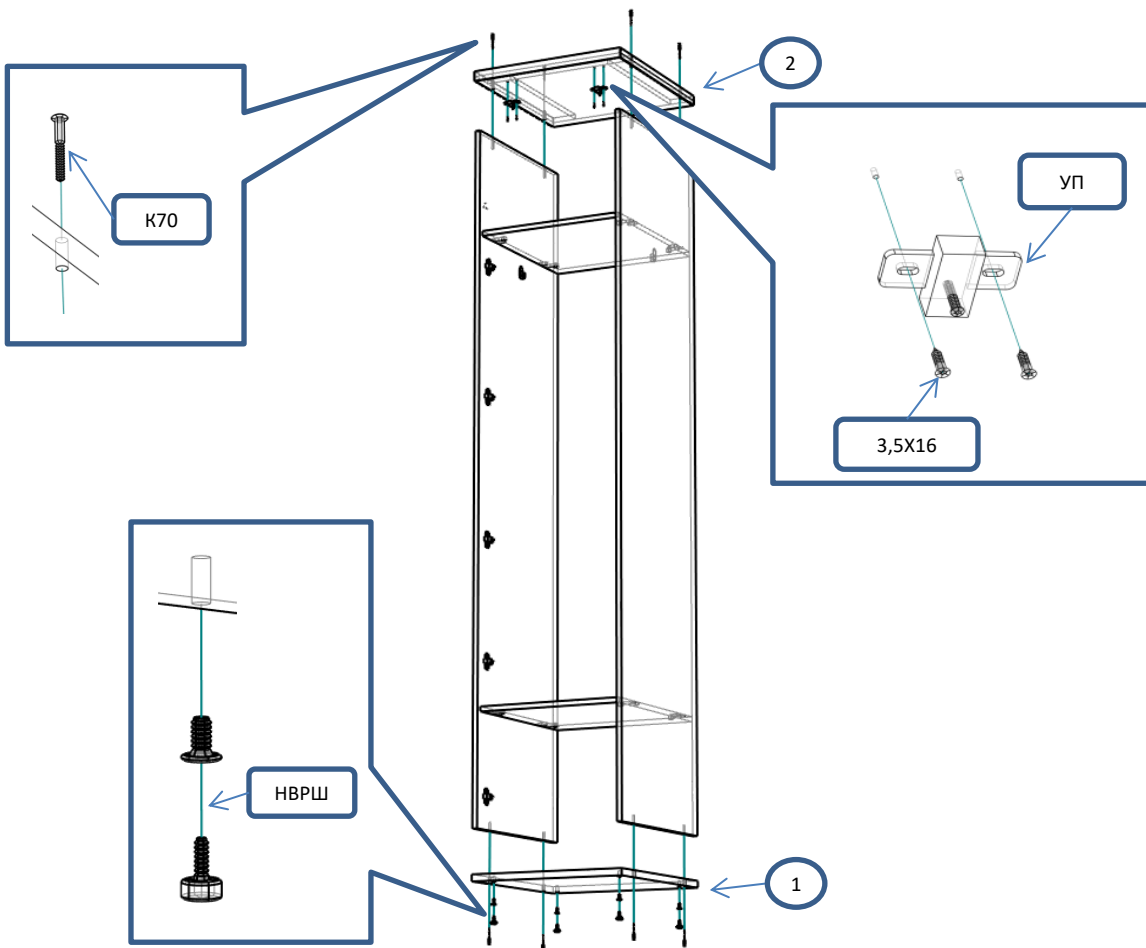

## В 11 Ш Шкаф 1 створчатый штанга 2 полки

## Спецификация

Общий вид

№	наименование	размер	кол-во
1	дно	500x530	1
2	крыша	500x530	1
3	бок	2238x528	2
4	полка	468x509	2
6	дверь	332x462	1
7	дверь	1898x462	1
8	полик	1922x498	1
9	полик	350x498	1
Фурнитура			
Обозн	наименование		кол-во
К70	Конфирмат 6,3x70		8
ЭК	Эксцентрик		8
ШЭ5	Шток		8
ШК	Шкант		8
3,5x16	Саморез 3,5x16		38
3,5x20	Саморез 3,5x20		5
СД	Скоба (стык двп)		5
ГВ	Гвоздь 2x20		50
ЗПЭ	Заглушка пвх на эксцентрик		8
ЗП8	Заглушка пвх 8 мм		4
НВРШ	Ножка врезная регулируемая 8 мм со шлицом		4
ПВ	Петля вкладная		7
УП	Установочная площадка петли		7
Р160	Ручка 160 мм		1
Р256	Ручка 256 мм		1
ВПР	Винт потай для ручек 4x20		4
ДШО	Держатель штанги овальной		2
ШО	Штанга овальная 463мм		1
ГЛ80	Газ лифт 80Н		1

Шаг 1

Шаг 2