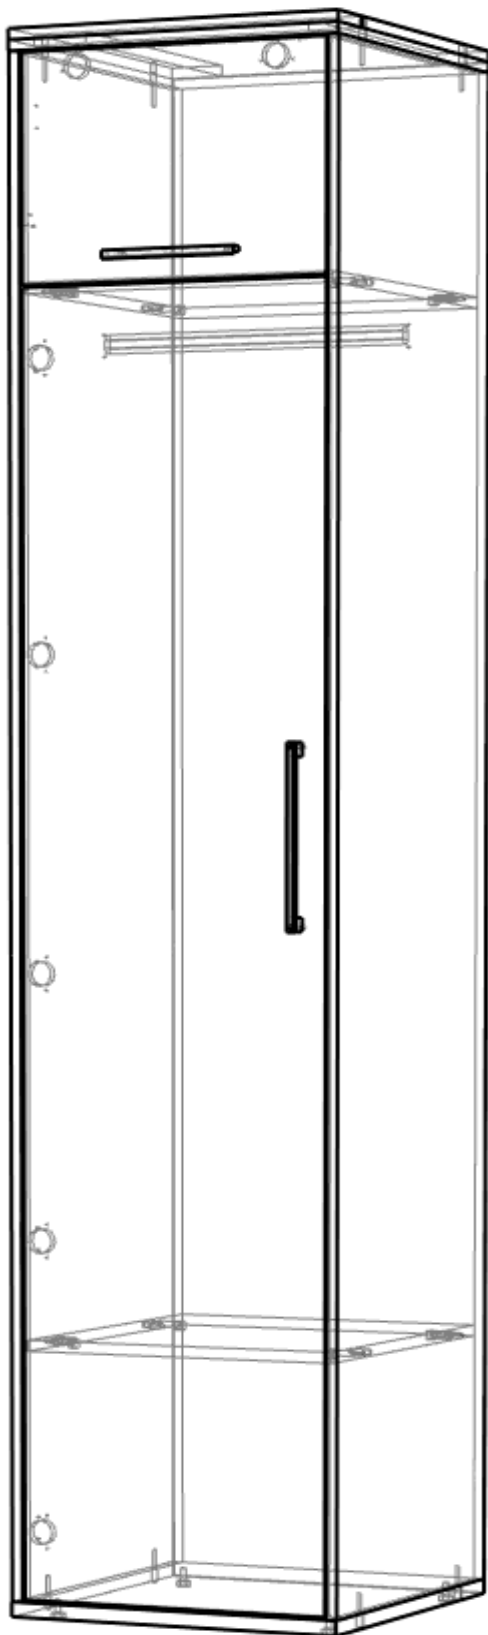

## В 11 Ш Шкаф 1 створчатый штанга 2 полки

## Спецификация

Общий вид

№	наименование	размер	кол-во
1	дно	500x530	1
2	крыша	500x530	1
3	бок	2238x528	2
4	полка	468x509	2
6	дверь	332x462	1
7	дверь	1898x462	1
8	полик	1922x498	1
9	полик	350x498	1
Фурнитура			
Обозн	наименование		кол-во
К70	Конфирмат 6,3x70		8
ЭК	Эксцентрик		8
ШЭ5	Шток		8
ШК	Шкант		8
3,5x16	Саморез 3,5x16		38
3,5x20	Саморез 3,5x20		5
СД	Скоба (стык двп)		5
ГВ	Гвоздь 2x20		50
ЗПЭ	Заглушка пвх на эксцентрик		8
ЗП8	Заглушка пвх 8 мм		4
НВРШ	Ножка врезная регулируемая 8 мм со шлицом		4
ПВ	Петля вкладная		7
УП	Установочная площадка петли		7
Р160	Ручка 160 мм		1
Р256	Ручка 256 мм		1
ВПР	Винт потай для ручек 4x20		4
ДШО	Держатель штанги овальной		2
ШО	Штанга овальная 463мм		1
ГЛ80	Газ лифт 80Н		1

Шаг 1

Шаг 2