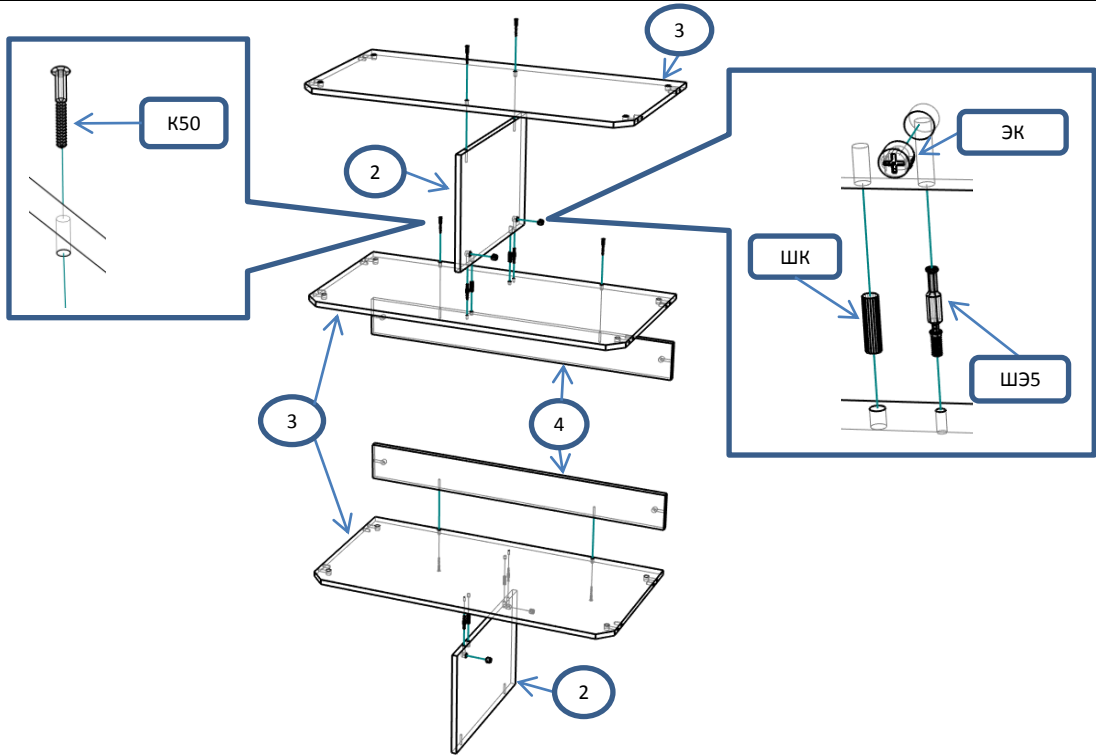

## ЭВН 81 Шкаф 2 ств 1000х600х2300

Фурнитура			Спецификация			
Обозн	наименование	кол-во	№	наименование	размер	кол-во
К50	Конфирмат 6,3х50	20	1	бок	2170х442	2
ЭК	Эксцентрик	36	2	перег	350х479	2
ШЭ5	Шток	36	3	полка	962х479	4
ШК	Шкант	20	4	царга	962х119	2
3,5х16	Саморез 3,5х16	30	5	дверь	2160х430	2
3,5х20	Саморез 3,5х20	50	6	крыша,дно	996х148	2
ГВ	Гвоздь 2х20	100	7	планка	353х78	4
ЗПЭ	Заглушка пвх на эксцентрик	32	8	планка	349х79	1
ЗП8	Заглушка пвх 8 мм	6	9	полик	1420х489	2
НВР	Ножка врезная регулируемая	6	10	полик	372х980	2
ПН135	Петля накладная 135 гр.	10	11	профиль	2170	2
УП	Установочная площадка петли	10				
Р192	Ручка 192 мм	2				
ВПр	Винт потай для ручек 4х20	4				
СД	Скоба (стык двп)	20				
ШО	Штанга овальная 957мм	2				
ДШО	Держатель штанги овальной	4				
СПД	Соединительный профиль для ДВП 1165 мм	1				

Шар 1

Шар 2

Шаг 3

Шаг 4