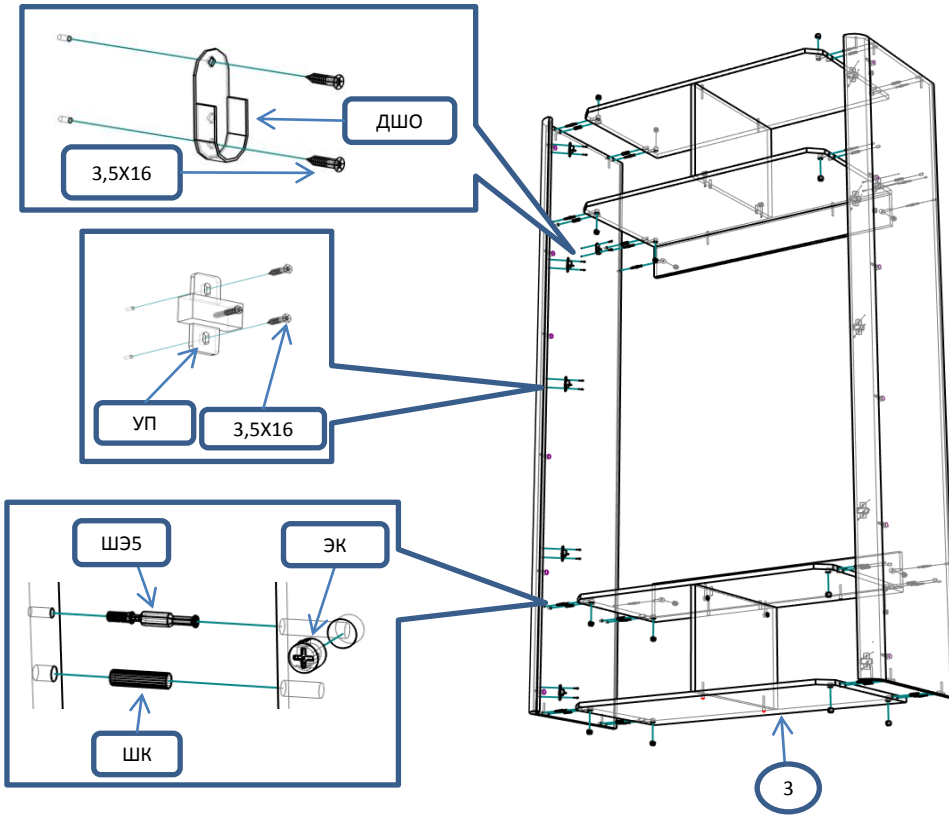

## ЭВН 81 Шкаф 2 ств 1000х600х2300

Фурнитура			Спецификация			
Обозн	наименование	кол-во	№	наименование	размер	кол-во
К50	Конфирмат 6,3х50	20	1	бок	2170х442	2
ЭК	Эксцентрик	36	2	перег	350х479	2
ШЭ5	Шток	36	3	полка	962х479	4
ШК	Шкант	20	4	царга	962х119	2
3,5х16	Саморез 3,5х16	30	5	дверь	2160х430	2
3,5х20	Саморез 3,5х20	50	6	крыша,дно	996х148	2
ГВ	Гвоздь 2х20	100	7	планка	353х78	4
ЗПЭ	Заглушка пвх на эксцентрик	32	8	планка	349х79	1
ЗП8	Заглушка пвх 8 мм	6	9	полик	1420х489	2
НВР	Ножка врезная регулируемая	6	10	полик	372х980	2
ПН135	Петля накладная 135 гр.	10	11	профиль	2170	2
УП	Установочная площадка петли	10				
Р192	Ручка 192 мм	2				
ВПр	Винт потай для ручек 4х20	4				
СД	Скоба (стык двп)	20				
ШО	Штанга овальная 957мм	2				
ДШО	Держатель штанги овальной	4				
СПД	Соединительный профиль для ДВП 1165 мм	1				

Шар 1

Шар 2

Шаг 3

Шаг 4