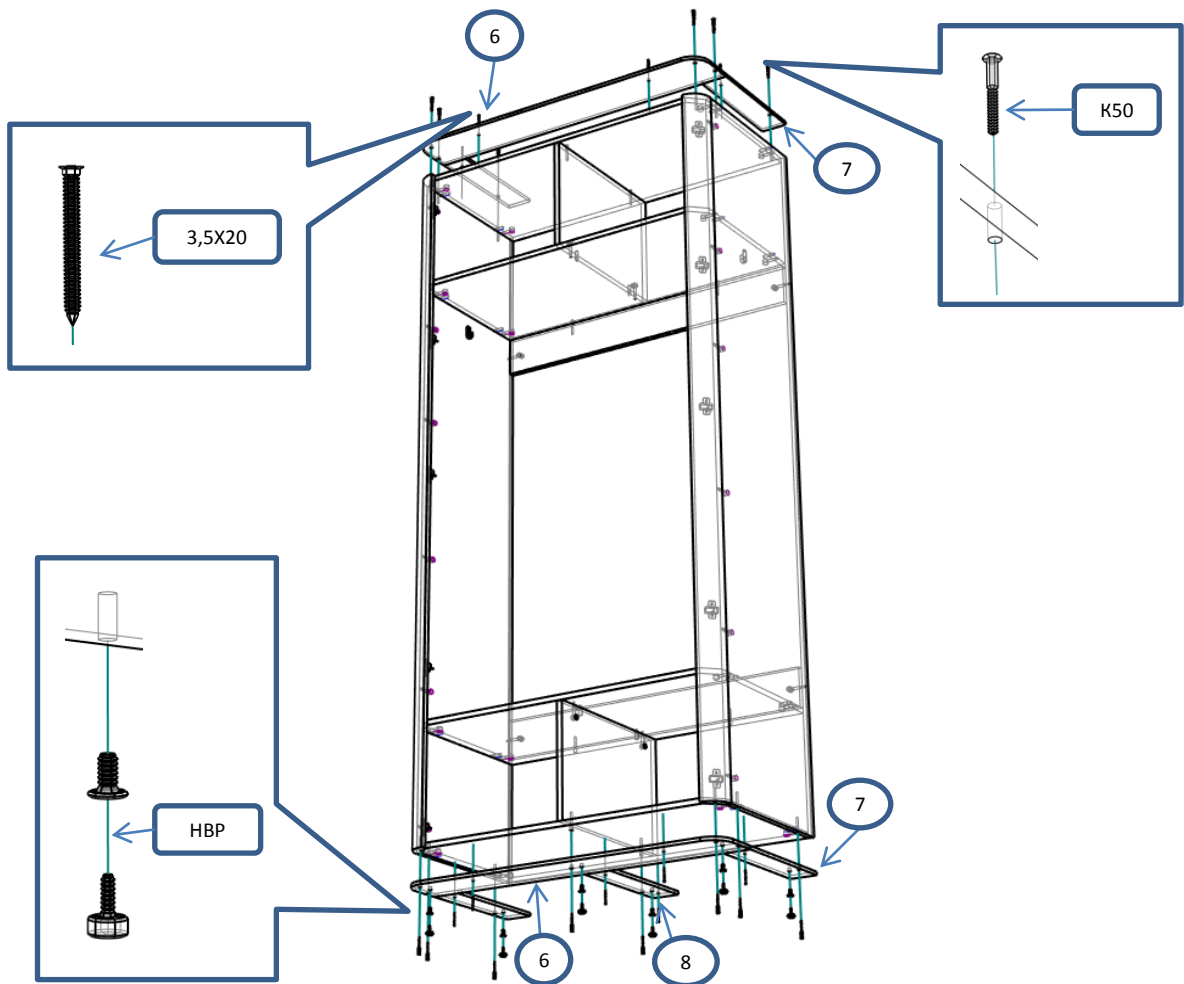

## ЭВН 81 Шкаф 2 ств 1000х600х2300

Фурнитура			Спецификация			
Обозн	наименование	кол-во	№	наименование	размер	кол-во
К50	Конфирмат 6,3х50	20	1	бок	2170х442	2
ЭК	Эксцентрик	36	2	перег	350х479	2
ШЭ5	Шток	36	3	полка	962х479	4
ШК	Шкант	20	4	царга	962х119	2
3,5х16	Саморез 3,5х16	30	5	дверь	2160х430	2
3,5х20	Саморез 3,5х20	50	6	крыша,дно	996х148	2
ГВ	Гвоздь 2х20	100	7	планка	353х78	4
ЗПЭ	Заглушка пвх на эксцентрик	32	8	планка	349х79	1
ЗП8	Заглушка пвх 8 мм	6	9	полик	1420х489	2
НВР	Ножка врезная регулируемая	6	10	полик	372х980	2
ПН135	Петля накладная 135 гр.	10	11	профиль	2170	2
УП	Установочная площадка петли	10				
Р192	Ручка 192 мм	2				
ВПр	Винт потай для ручек 4х20	4				
СД	Скоба (стык двп)	20				
ШО	Штанга овальная 957мм	2				
ДШО	Держатель штанги овальной	4				
СПД	Соединительный профиль для ДВП 1165 мм	1				

Шар 1

Шар 2

Шаг 3

Шаг 4