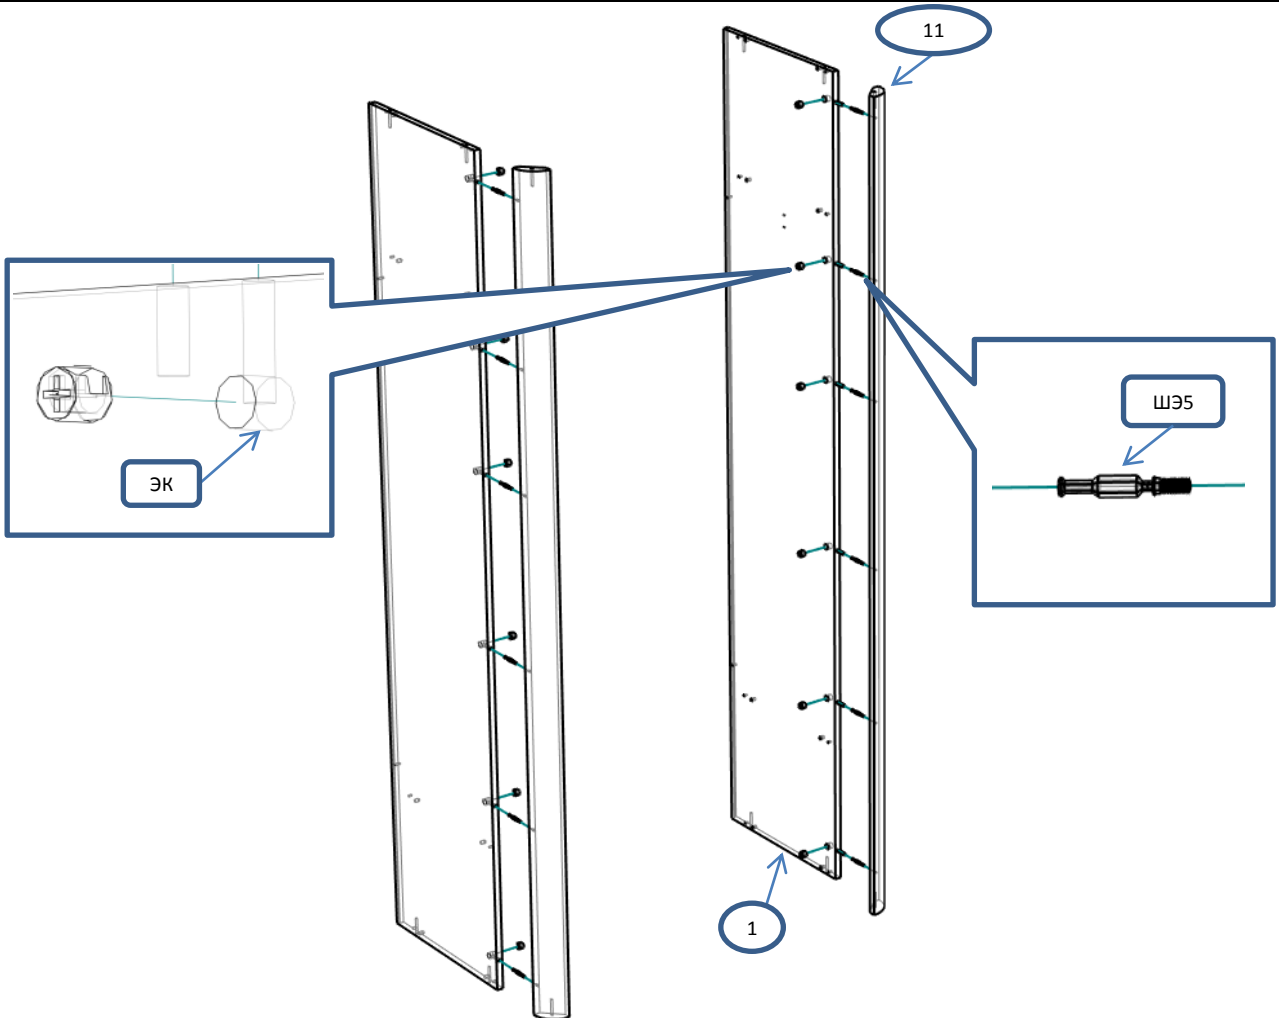

## ЭВН 81 Шкаф 2 ств 1000х600х2300

Фурнитура			Спецификация			
Обозн	наименование	кол-во	№	наименование	размер	кол-во
К50	Конфирмат 6,3х50	20	1	бок	2170х442	2
ЭК	Эксцентрик	36	2	перег	350х479	2
ШЭ5	Шток	36	3	полка	962х479	4
ШК	Шкант	20	4	царга	962х119	2
3,5х16	Саморез 3,5х16	30	5	дверь	2160х430	2
3,5х20	Саморез 3,5х20	50	6	крыша,дно	996х148	2
ГВ	Гвоздь 2х20	100	7	планка	353х78	4
ЗПЭ	Заглушка пвх на эксцентрик	32	8	планка	349х79	1
ЗП8	Заглушка пвх 8 мм	6	9	полик	1420х489	2
НВР	Ножка врезная регулируемая	6	10	полик	372х980	2
ПН135	Петля накладная 135 гр.	10	11	профиль	2170	2
УП	Установочная площадка петли	10				
Р192	Ручка 192 мм	2				
ВПр	Винт потай для ручек 4х20	4				
СД	Скоба (стык двп)	20				
ШО	Штанга овальная 957мм	2				
ДШО	Держатель штанги овальной	4				
СПД	Соединительный профиль для ДВП 1165 мм	1				

Шар 1

Шар 2

Шаг 3

Шаг 4