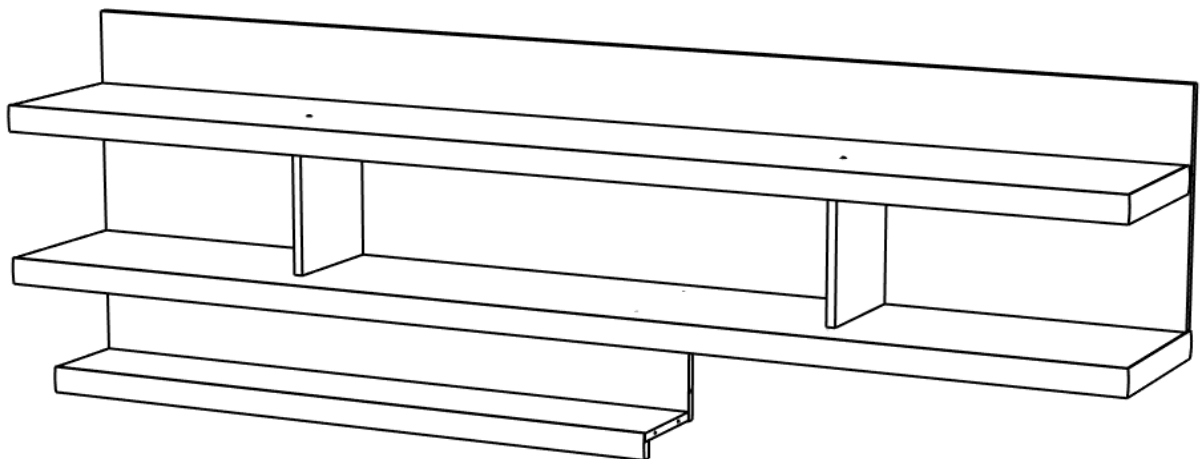

Д 12 Полки большие, Д 14 Полка малая

Фурнитура			Спецификация			
Обозн	наименование	кол-во	№	наименование	размер	кол-во
К50	Конфирмат 6,3x50	34	1	полка верх	1538x306	1
ШК	Шкант 8x50	6	2	полка низ	1544x322	1
3,5x30	Саморез 3,5x30	5	3	перег	274x220	2
ЗПС	Заглушка пвх на стяжку	14	4	щит верх	1543x155	1
ЗС	Заглушка самоклеющ	12	5	щит низ	1543x274	1
			6	полка	1200x180	1
			7	з ст	1200x237	1