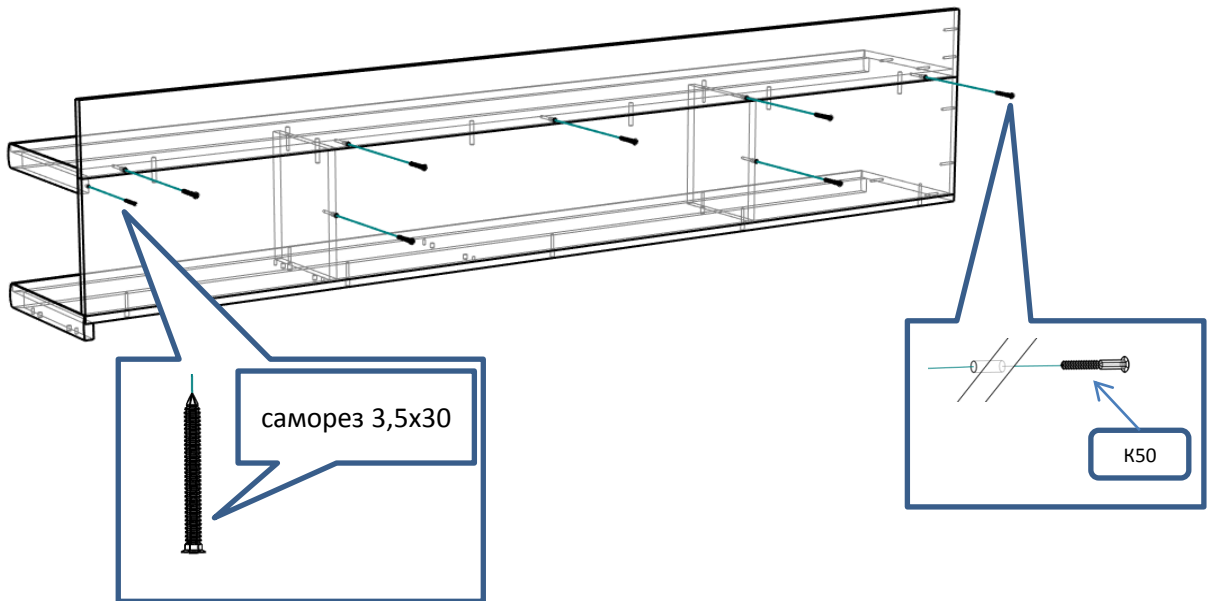

Д 12 Полки большие, Д 14 Полка малая

Фурнитура			Спецификация			
Обозн	наименование	кол-во	№	наименование	размер	кол-во
К50	Конфирмат 6,3x50	34	1	полка верх	1538x306	1
ШК	Шкант 8x50	6	2	полка низ	1544x322	1
3,5x30	Саморез 3,5x30	5	3	перег	274x220	2
ЗПС	Заглушка пвх на стяжку	14	4	щит верх	1543x155	1
ЗС	Заглушка самоклеющ	12	5	щит низ	1543x274	1
			6	полка	1200x180	1
			7	з ст	1200x237	1

Шаг 1

Шаг 2

Шаг 3

Шаг 4

Шаг 5