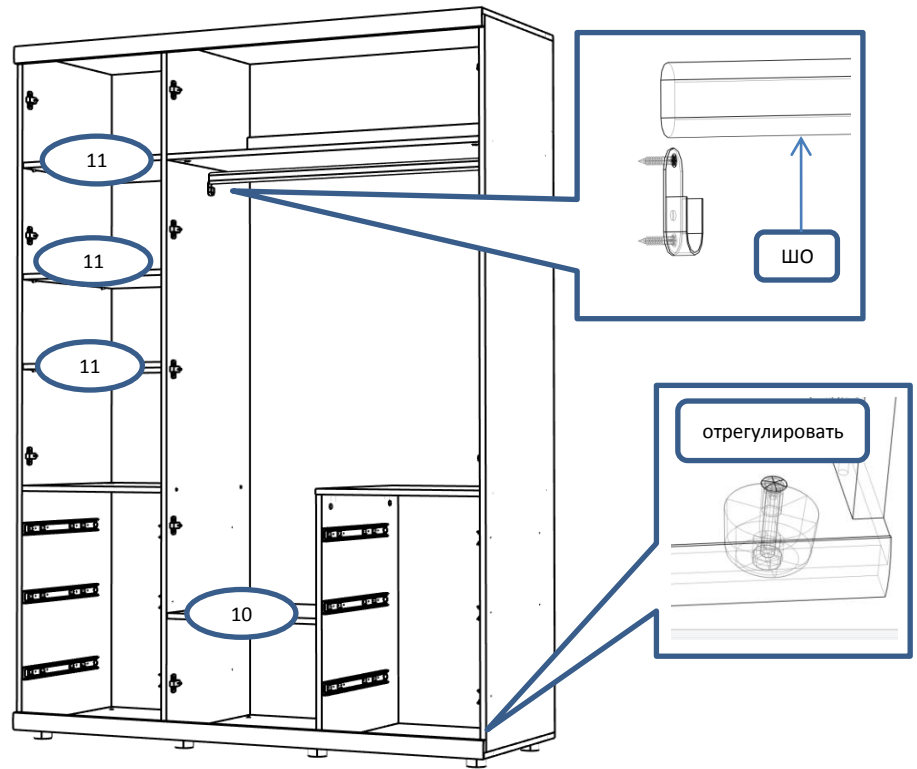

Д 51 Шкаф 3-створчатый 6 ящиков

Фурнитура			Спецификация			
Обозн.	наименование	кол-во	№	наименование	размер	кол-во
K50	Конфирмат 6,3x50	65	1	бок,перег	2086x498	3
ЭК	Эксцентрик	9	2	крыша,дно	1400x514	2
ШЭ5	Шток	9	3	царга	908x100	1
ПД	Полкодержатель ДСП	16	4	полка	908x498	1
3,5x16	Саморез 3,5x16	96	5	полка	444x498	1
3,5x30	Саморез 3,5x30	14	6	бок тум	680x498	1
ШК	Шкант	21	7	крыш тум	462x498	1
ГВ	Гвоздь 2x20	200	8	бок ящ	480x160	4
СД	Скоба (стык двп)	15	8	бок ящ	480x180	8
ЗС	Заглушка самоклеящаяся	24	9	ст ящ	386x160	4
ЗПЭ	Заглушка пвх на эксцентрик	2	9	ст ящ	386x180	8
УСД	Уголок с саморезом для ДВП	80	10	полка пд	445x495	1
ОП30	Опора регулируемая 30мм	8	11	полка пд	441x495	3
Р160	Ручка 160 мм	9	12	дверь	2014x463	1
ВПР	Винт потай для ручек 4x20	18	13	дверь	1360x463	2
ППН	Петля полунакладная	5	14	фас ящ	459x202	2
ПН	Петля накладная	6	14	фас ящ	459x216	4
УП	Установочная площадка петли	11	15	полик	2116x466	1
			16	полик	2116x930	1
НШ45	Направляющие п/в 450мм	6	17	дно ящ	416x478	6
ОЧ45	Направляющие п/в 450мм (ответная часть)	6				
ЕВ11	Евровинт потай 6,3x11	48				
ШО	Штанга овальная 903 мм	1				
ДШО	Держатель штанги овальной	2				

Сборка ящиков

! С помощью рулетки выровнять диагонали ящика и закрепить дно

Шаг 1

Шаг 2

Шаг 5

Шаг 6