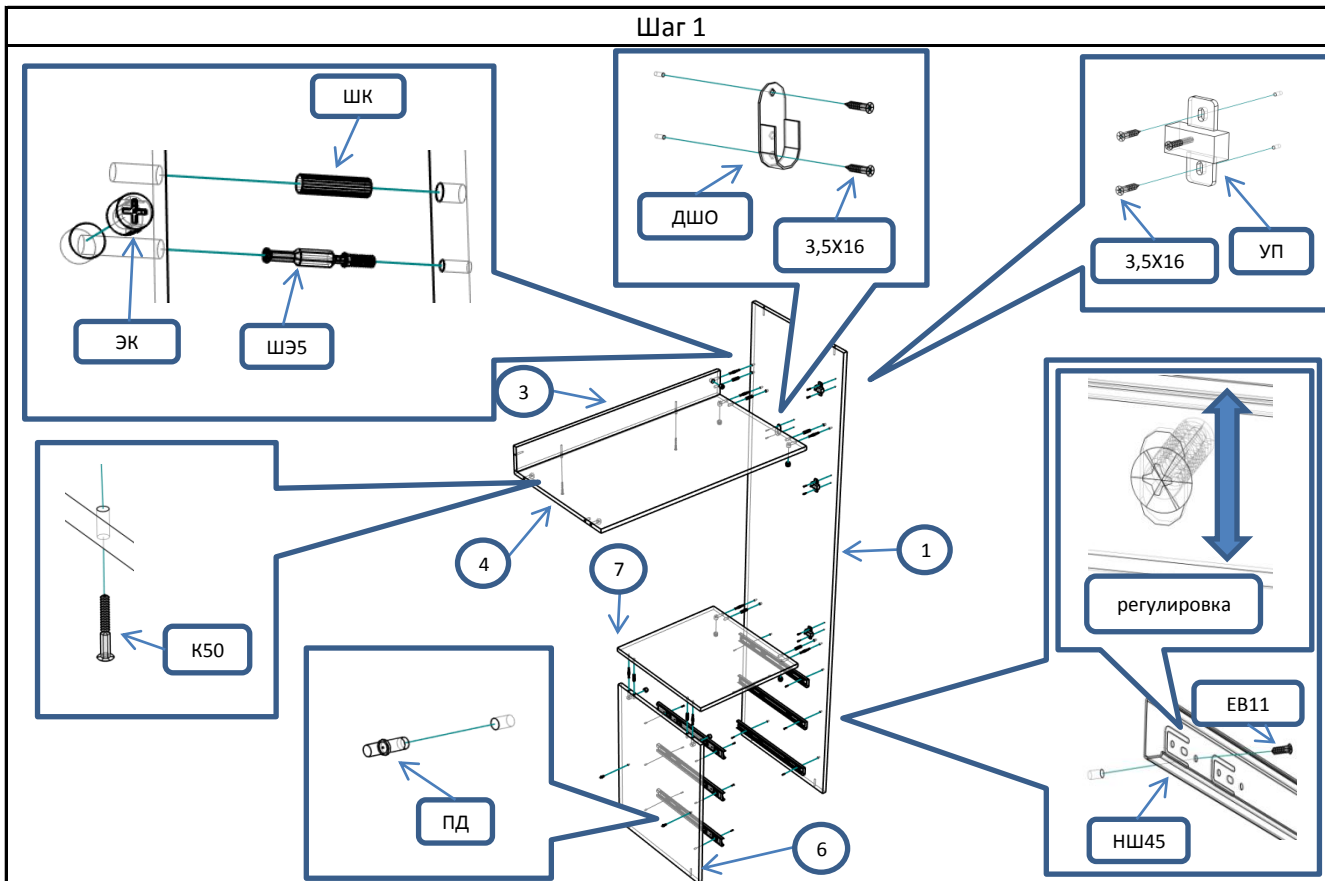

Д 51 Шкаф 3-створчатый 6 ящиков

Фурнитура			Спецификация			
Обозн.	наименование	кол-во	№	наименование	размер	кол-во
K50	Конфирмат 6,3x50	65	1	бок,перег	2086x498	3
ЭК	Эксцентрик	9	2	крыша,дно	1400x514	2
ШЭ5	Шток	9	3	царга	908x100	1
ПД	Полкодержатель ДСП	16	4	полка	908x498	1
3,5x16	Саморез 3,5x16	96	5	полка	444x498	1
3,5x30	Саморез 3,5x30	14	6	бок тум	680x498	1
ШК	Шкант	21	7	крыш тум	462x498	1
ГВ	Гвоздь 2x20	200	8	бок ящ	480x160	4
СД	Скоба (стык двп)	15	8	бок ящ	480x180	8
ЗС	Заглушка самоклеящаяся	24	9	ст ящ	386x160	4
ЗПЭ	Заглушка пвх на эксцентрик	2	9	ст ящ	386x180	8
УСД	Уголок с саморезом для ДВП	80	10	полка пд	445x495	1
ОП30	Опора регулируемая 30мм	8	11	полка пд	441x495	3
Р160	Ручка 160 мм	9	12	дверь	2014x463	1
ВПР	Винт потай для ручек 4x20	18	13	дверь	1360x463	2
ППН	Петля полунакладная	5	14	фас ящ	459x202	2
ПН	Петля накладная	6	14	фас ящ	459x216	4
УП	Установочная площадка петли	11	15	полик	2116x466	1
			16	полик	2116x930	1
НШ45	Направляющие п/в 450мм	6	17	дно ящ	416x478	6
ОЧ45	Направляющие п/в 450мм (ответная часть)	6				
ЕВ11	Евровинт потай 6,3x11	48				
ШО	Штанга овальная 903 мм	1				
ДШО	Держатель штанги овальной	2				

Сборка ящиков

! С помощью рулетки выровнять диагонали ящика и закрепить дно

Шаг 1

Шаг 2

Шаг 5

Шаг 6