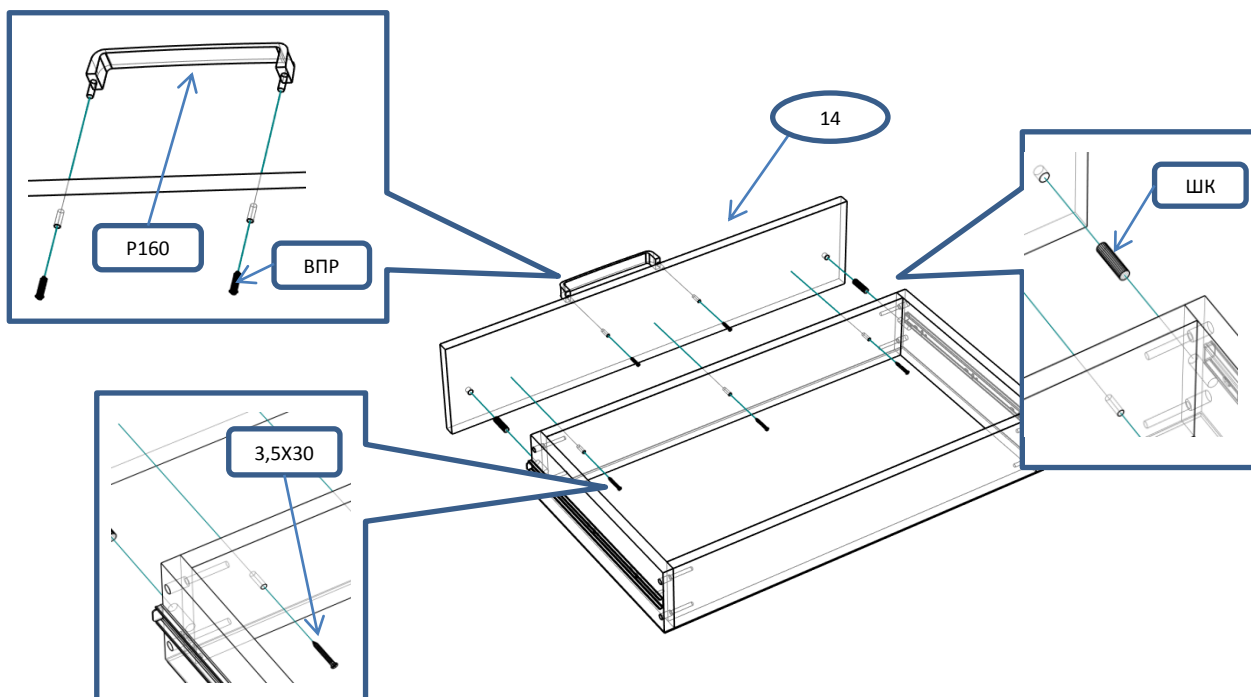

Д 51 Шкаф 3-створчатый 6 ящиков

Фурнитура			Спецификация			
Обозн.	наименование	кол-во	№	наименование	размер	кол-во
K50	Конфирмат 6,3x50	65	1	бок,перег	2086x498	3
ЭК	Эксцентрик	9	2	крыша,дно	1400x514	2
ШЭ5	Шток	9	3	царга	908x100	1
ПД	Полкодержатель ДСП	16	4	полка	908x498	1
3,5x16	Саморез 3,5x16	96	5	полка	444x498	1
3,5x30	Саморез 3,5x30	14	6	бок тум	680x498	1
ШК	Шкант	21	7	крыш тум	462x498	1
ГВ	Гвоздь 2x20	200	8	бок ящ	480x160	4
СД	Скоба (стык двп)	15	8	бок ящ	480x180	8
ЗС	Заглушка самоклеящаяся	24	9	ст ящ	386x160	4
ЗПЭ	Заглушка пвх на эксцентрик	2	9	ст ящ	386x180	8
УСД	Уголок с саморезом для ДВП	80	10	полка пд	445x495	1
ОП30	Опора регулируемая 30мм	8	11	полка пд	441x495	3
Р160	Ручка 160 мм	9	12	дверь	2014x463	1
ВПР	Винт потай для ручек 4x20	18	13	дверь	1360x463	2
ППН	Петля полунакладная	5	14	фас ящ	459x202	2
ПН	Петля накладная	6	14	фас ящ	459x216	4
УП	Установочная площадка петли	11	15	полик	2116x466	1
			16	полик	2116x930	1
НШ45	Направляющие п/в 450мм	6	17	дно ящ	416x478	6
ОЧ45	Направляющие п/в 450мм (ответная часть)	6				
ЕВ11	Евровинт потай 6,3x11	48				
ШО	Штанга овальная 903 мм	1				
ДШО	Держатель штанги овальной	2				

Сборка ящиков

! С помощью рулетки выровнять диагонали ящика и закрепить дно

Шаг 1

Шаг 2

Шаг 5

Шаг 6