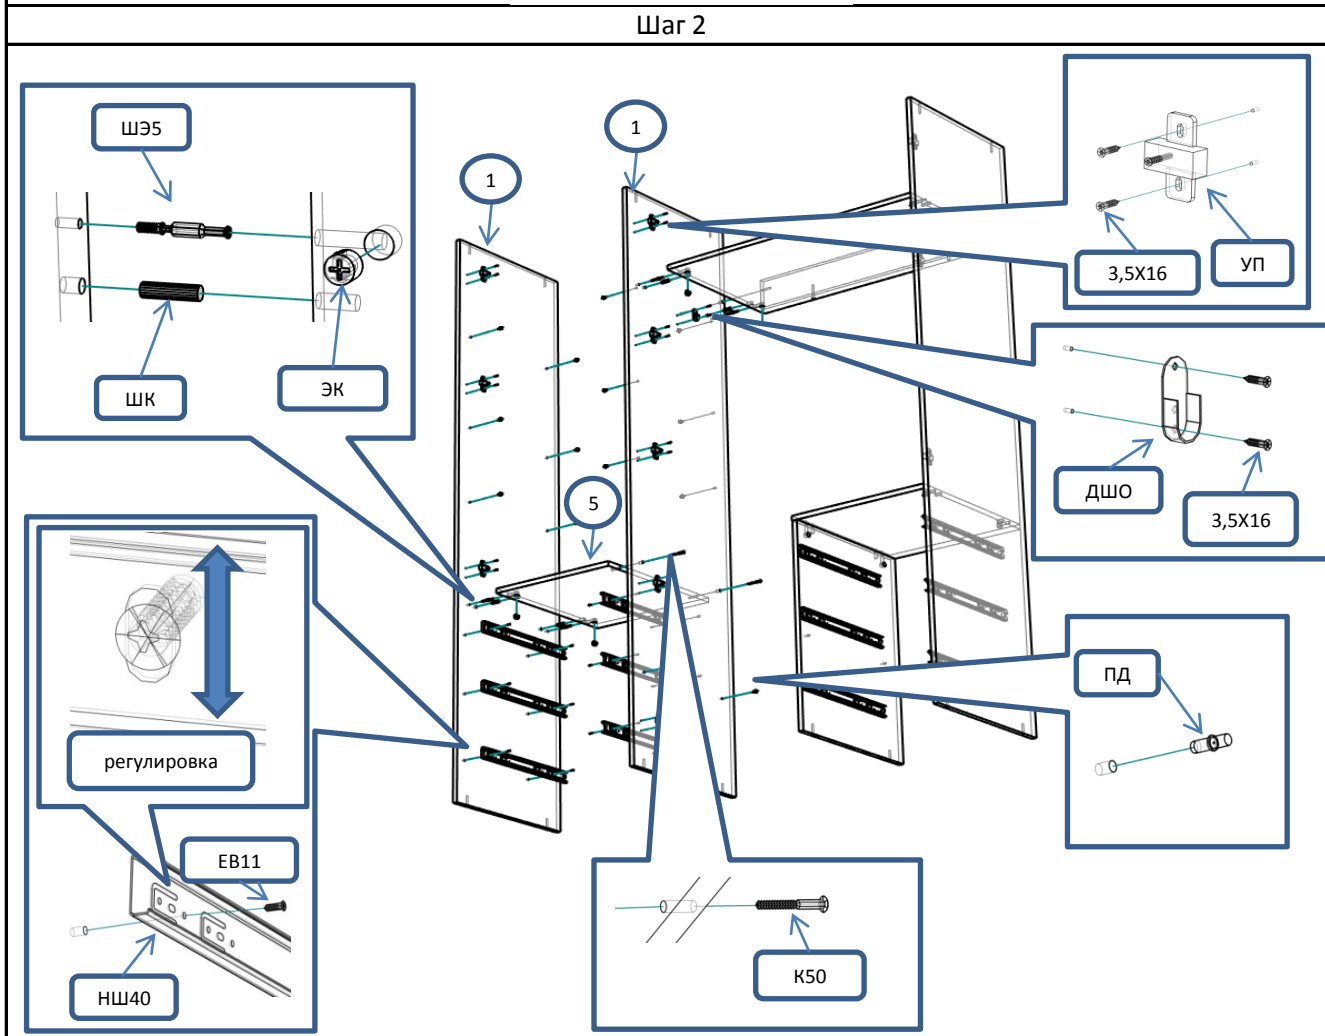

Д 51 Шкаф 3-створчатый 6 ящиков

Фурнитура			Спецификация			
Обозн.	наименование	кол-во	№	наименование	размер	кол-во
K50	Конфирмат 6,3x50	65	1	бок,перег	2086x498	3
ЭК	Эксцентрик	9	2	крыша,дно	1400x514	2
ШЭ5	Шток	9	3	царга	908x100	1
ПД	Полкодержатель ДСП	16	4	полка	908x498	1
3,5x16	Саморез 3,5x16	96	5	полка	444x498	1
3,5x30	Саморез 3,5x30	14	6	бок тум	680x498	1
ШК	Шкант	21	7	крыш тум	462x498	1
ГВ	Гвоздь 2x20	200	8	бок ящ	480x160	4
СД	Скоба (стык двп)	15	8	бок ящ	480x180	8
ЗС	Заглушка самоклеящаяся	24	9	ст ящ	386x160	4
ЗПЭ	Заглушка пвх на эксцентрик	2	9	ст ящ	386x180	8
УСД	Уголок с саморезом для ДВП	80	10	полка пд	445x495	1
ОП30	Опора регулируемая 30мм	8	11	полка пд	441x495	3
Р160	Ручка 160 мм	9	12	дверь	2014x463	1
ВПР	Винт потай для ручек 4x20	18	13	дверь	1360x463	2
ППН	Петля полунакладная	5	14	фас ящ	459x202	2
ПН	Петля накладная	6	14	фас ящ	459x216	4
УП	Установочная площадка петли	11	15	полик	2116x466	1
			16	полик	2116x930	1
НШ45	Направляющие п/в 450мм	6	17	дно ящ	416x478	6
ОЧ45	Направляющие п/в 450мм (ответная часть)	6				
ЕВ11	Евровинт потай 6,3x11	48				
ШО	Штанга овальная 903 мм	1				
ДШО	Держатель штанги овальной	2				

Сборка ящиков

! С помощью рулетки выровнять диагонали ящика и закрепить дно

Шаг 1

Шаг 2

Шаг 5

Шаг 6