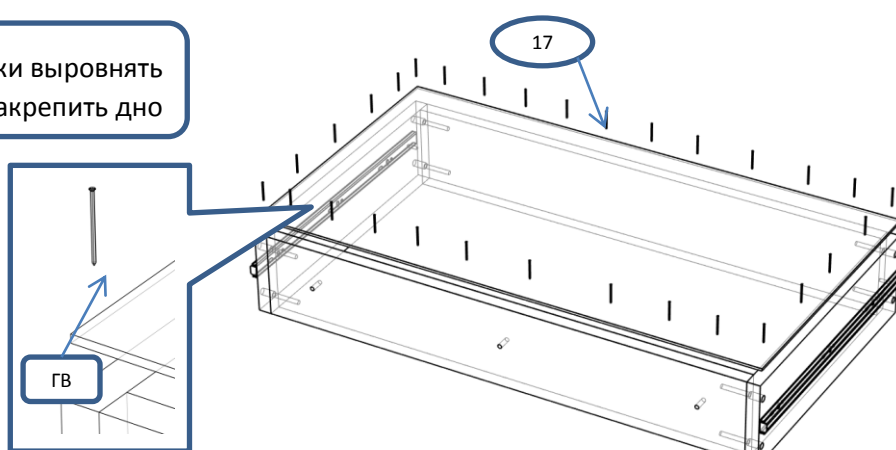

Д 51 Шкаф 3-створчатый 6 ящиков

Фурнитура			Спецификация			
Обозн.	наименование	кол-во	№	наименование	размер	кол-во
K50	Конфирмат 6,3x50	65	1	бок,перег	2086x498	3
ЭК	Эксцентрик	9	2	крыша,дно	1400x514	2
ШЭ5	Шток	9	3	царга	908x100	1
ПД	Полкодержатель ДСП	16	4	полка	908x498	1
3,5x16	Саморез 3,5x16	96	5	полка	444x498	1
3,5x30	Саморез 3,5x30	14	6	бок тум	680x498	1
ШК	Шкант	21	7	крыш тум	462x498	1
ГВ	Гвоздь 2x20	200	8	бок ящ	480x160	4
СД	Скоба (стык двп)	15	8	бок ящ	480x180	8
ЗС	Заглушка самоклеящаяся	24	9	ст ящ	386x160	4
ЗПЭ	Заглушка пвх на эксцентрик	2	9	ст ящ	386x180	8
УСД	Уголок с саморезом для ДВП	80	10	полка пд	445x495	1
ОП30	Опора регулируемая 30мм	8	11	полка пд	441x495	3
Р160	Ручка 160 мм	9	12	дверь	2014x463	1
ВПР	Винт потай для ручек 4x20	18	13	дверь	1360x463	2
ППН	Петля полунакладная	5	14	фас ящ	459x202	2
ПН	Петля накладная	6	14	фас ящ	459x216	4
УП	Установочная площадка петли	11	15	полик	2116x466	1
			16	полик	2116x930	1
НШ45	Направляющие п/в 450мм	6	17	дно ящ	416x478	6
ОЧ45	Направляющие п/в 450мм (ответная часть)	6				
ЕВ11	Евровинт потай 6,3x11	48				
ШО	Штанга овальная 903 мм	1				
ДШО	Держатель штанги овальной	2				

Сборка ящиков

! С помощью рулетки выровнять диагонали ящика и закрепить дно

Шаг 1

Шаг 2

Шаг 5

Шаг 6