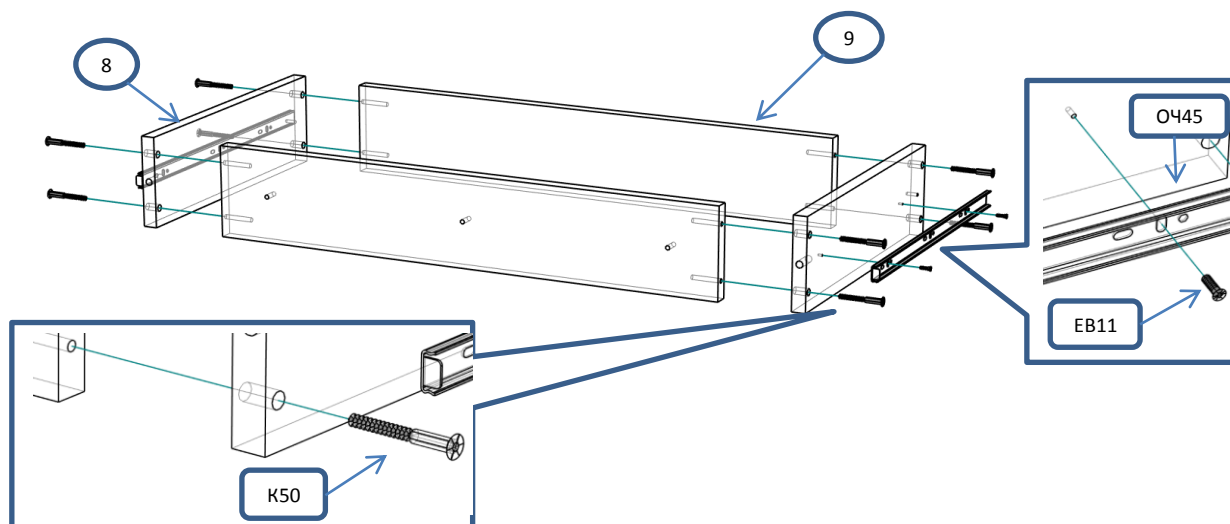

Д 51 Шкаф 3-створчатый 6 ящиков

Фурнитура			Спецификация			
Обозн.	наименование	кол-во	№	наименование	размер	кол-во
K50	Конфирмат 6,3x50	65	1	бок,перег	2086x498	3
ЭК	Эксцентрик	9	2	крыша,дно	1400x514	2
ШЭ5	Шток	9	3	царга	908x100	1
ПД	Полкодержатель ДСП	16	4	полка	908x498	1
3,5x16	Саморез 3,5x16	96	5	полка	444x498	1
3,5x30	Саморез 3,5x30	14	6	бок тум	680x498	1
ШК	Шкант	21	7	крыш тум	462x498	1
ГВ	Гвоздь 2x20	200	8	бок ящ	480x160	4
СД	Скоба (стык двп)	15	8	бок ящ	480x180	8
ЗС	Заглушка самоклеящаяся	24	9	ст ящ	386x160	4
ЗПЭ	Заглушка пвх на эксцентрик	2	9	ст ящ	386x180	8
УСД	Уголок с саморезом для ДВП	80	10	полка пд	445x495	1
ОП30	Опора регулируемая 30мм	8	11	полка пд	441x495	3
Р160	Ручка 160 мм	9	12	дверь	2014x463	1
ВПР	Винт потай для ручек 4x20	18	13	дверь	1360x463	2
ППН	Петля полунакладная	5	14	фас ящ	459x202	2
ПН	Петля накладная	6	14	фас ящ	459x216	4
УП	Установочная площадка петли	11	15	полик	2116x466	1
			16	полик	2116x930	1
НШ45	Направляющие п/в 450мм	6	17	дно ящ	416x478	6
ОЧ45	Направляющие п/в 450мм (ответная часть)	6				
ЕВ11	Евровинт потай 6,3x11	48				
ШО	Штанга овальная 903 мм	1				
ДШО	Держатель штанги овальной	2				

Сборка ящиков

! С помощью рулетки выровнять диагонали ящика и закрепить дно

Шаг 1

Шаг 2

Шаг 5

Шаг 6