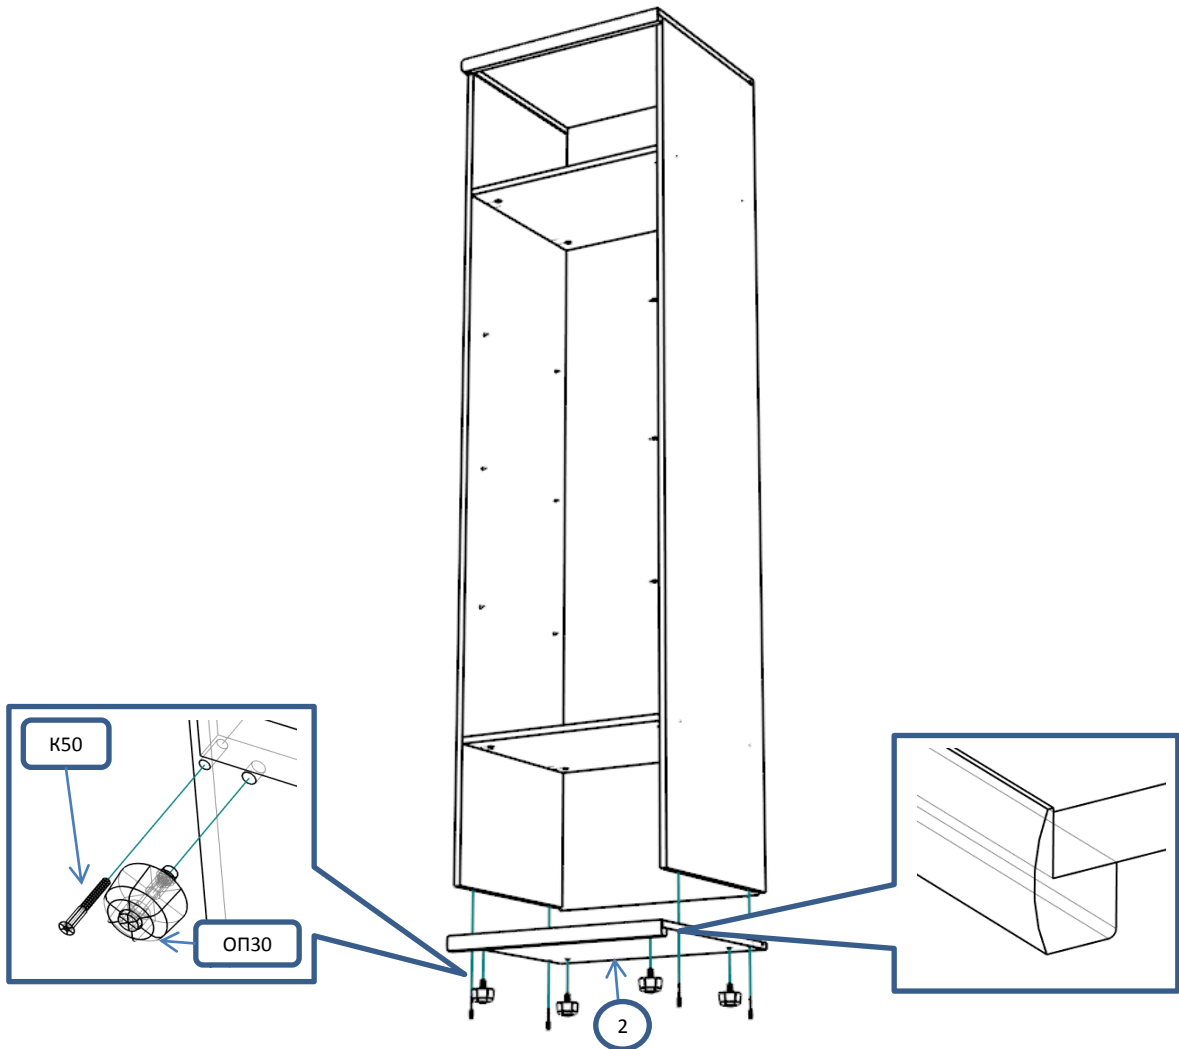

БН 111 Шкаф 1 ств полки 500x470x2150

Спецификация

Общий вид

№	наименование	размер	кол-во
1	бок	2088x449	2
2	крыша,дно	500x468	2
3	полка	468x430	2
4	полка пд	465x420	3
5	дверь	2062x496	1
6	полик	2103x483	1
Фурнитура			
Обозн	наименование	кол-во	
К50	Конфирмат 6,3x50	8	
ЭК	Эксцентрик	8	
ШЭ5	Шток	8	
ПД	Полкодержатель ДСП	12	
ШК	Шкант	8	
3,5x16	Саморез 3,5x16	20	
3,5x20	Саморез 3,5x20	5	
3,5x30	Саморез 3,5x30	2	
ГВ	Гвоздь 2x20	20	
ЗС	Заглушка самоклеящаяся	4	
ЗПЭ	Заглушка пвх на эксцентрик	8	
УСД	Уголок с саморезом для ДВП	30	
ОП30	Опора регулируемая 30мм	4	
ПН	Петля накладная	5	
УП	Установочная площадка петли	5	
Р192	Ручка 192 мм	1	
ВПР	Винт потай для ручек 4x20	2	

Шаг 1

Шаг 2

Шаг 3

Шаг 4

Шаг 5

! С помощью рулетки
выровнять диагонали
шкафа и закрепить полки

Шаг 6