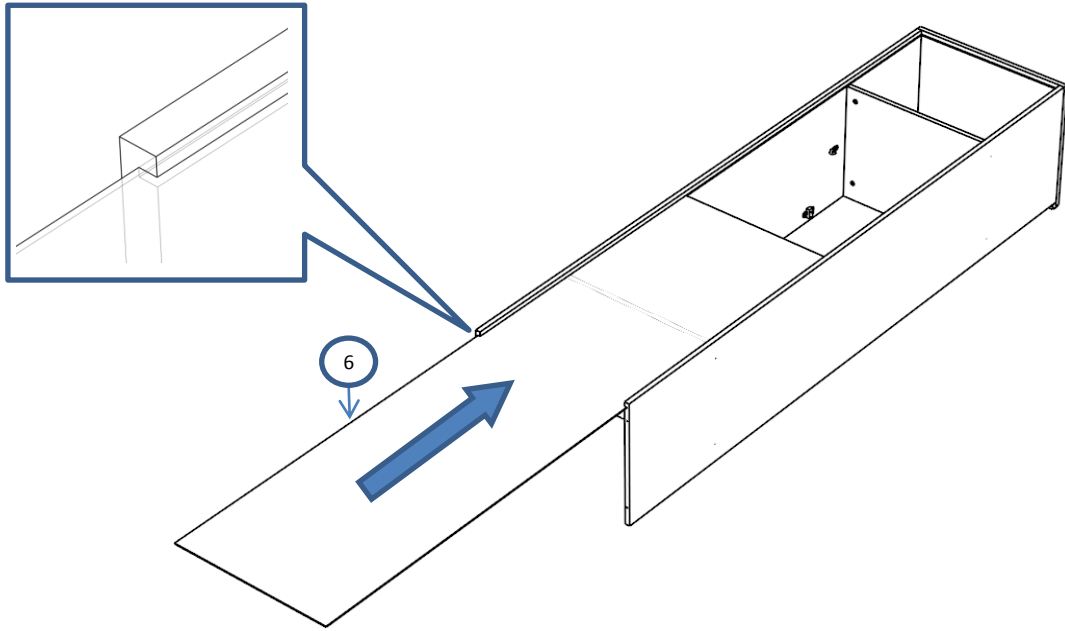

БН 111 Шкаф 1 ств полки 500x470x2150

Спецификация

Общий вид

№	наименование	размер	кол-во
1	бок	2088x449	2
2	крыша,дно	500x468	2
3	полка	468x430	2
4	полка пд	465x420	3
5	дверь	2062x496	1
6	полик	2103x483	1
Фурнитура			
Обозн	наименование	кол-во	
К50	Конфирмат 6,3x50	8	
ЭК	Эксцентрик	8	
ШЭ5	Шток	8	
ПД	Полкодержатель ДСП	12	
ШК	Шкант	8	
3,5x16	Саморез 3,5x16	20	
3,5x20	Саморез 3,5x20	5	
3,5x30	Саморез 3,5x30	2	
ГВ	Гвоздь 2x20	20	
ЗС	Заглушка самоклеящаяся	4	
ЗПЭ	Заглушка пвх на эксцентрик	8	
УСД	Уголок с саморезом для ДВП	30	
ОП30	Опора регулируемая 30мм	4	
ПН	Петля накладная	5	
УП	Установочная площадка петли	5	
Р192	Ручка 192 мм	1	
ВПР	Винт потай для ручек 4x20	2	

Шаг 1

Шаг 2

Шаг 3

Шаг 4

Шаг 5

! С помощью рулетки
выровнять диагонали
шкафа и закрепить полки

Шаг 6