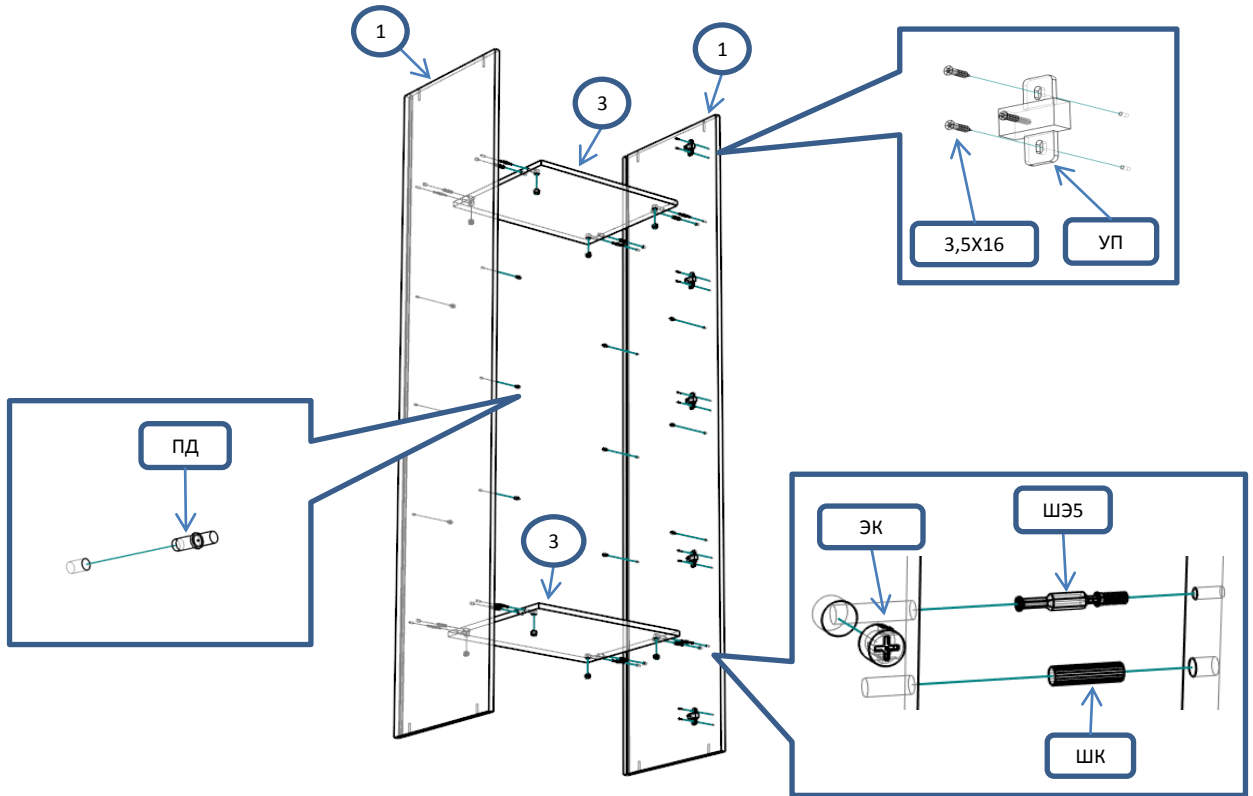

БН 111 Шкаф 1 ств полки 500x470x2150

Спецификация

Общий вид

№	наименование	размер	кол-во
1	бок	2088x449	2
2	крыша,дно	500x468	2
3	полка	468x430	2
4	полка пд	465x420	3
5	дверь	2062x496	1
6	полик	2103x483	1
Фурнитура			
Обозн	наименование	кол-во	
К50	Конфирмат 6,3x50	8	
ЭК	Эксцентрик	8	
ШЭ5	Шток	8	
ПД	Полкодержатель ДСП	12	
ШК	Шкант	8	
3,5x16	Саморез 3,5x16	20	
3,5x20	Саморез 3,5x20	5	
3,5x30	Саморез 3,5x30	2	
ГВ	Гвоздь 2x20	20	
ЗС	Заглушка самоклеящаяся	4	
ЗПЭ	Заглушка пвх на эксцентрик	8	
УСД	Уголок с саморезом для ДВП	30	
ОП30	Опора регулируемая 30мм	4	
ПН	Петля накладная	5	
УП	Установочная площадка петли	5	
Р192	Ручка 192 мм	1	
ВПР	Винт потай для ручек 4x20	2	

Шаг 1

Шаг 2

Шаг 3

Шаг 4

Шаг 5

! С помощью рулетки
выровнять диагонали
шкафа и закрепить полки

Шаг 6