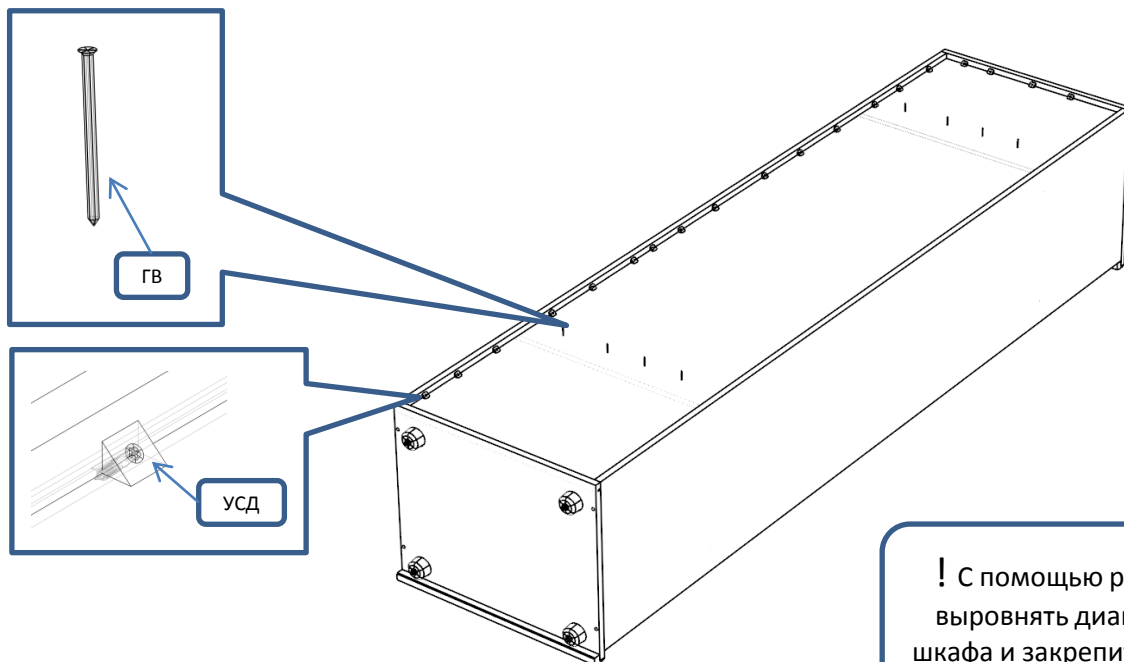

БН 111 Шкаф 1 ств полки 500x470x2150

Спецификация

Общий вид

№	наименование	размер	кол-во
1	бок	2088x449	2
2	крыша,дно	500x468	2
3	полка	468x430	2
4	полка пд	465x420	3
5	дверь	2062x496	1
6	полик	2103x483	1
Фурнитура			
Обозн	наименование	кол-во	
К50	Конфирмат 6,3x50	8	
ЭК	Эксцентрик	8	
ШЭ5	Шток	8	
ПД	Полкодержатель ДСП	12	
ШК	Шкант	8	
3,5x16	Саморез 3,5x16	20	
3,5x20	Саморез 3,5x20	5	
3,5x30	Саморез 3,5x30	2	
ГВ	Гвоздь 2x20	20	
ЗС	Заглушка самоклеящаяся	4	
ЗПЭ	Заглушка пвх на эксцентрик	8	
УСД	Уголок с саморезом для ДВП	30	
ОП30	Опора регулируемая 30мм	4	
ПН	Петля накладная	5	
УП	Установочная площадка петли	5	
Р192	Ручка 192 мм	1	
ВПР	Винт потай для ручек 4x20	2	

Шаг 1

Шаг 2

Шаг 3

Шаг 4

Шаг 5

! С помощью рулетки
выровнять диагонали
шкафа и закрепить полки

Шаг 6