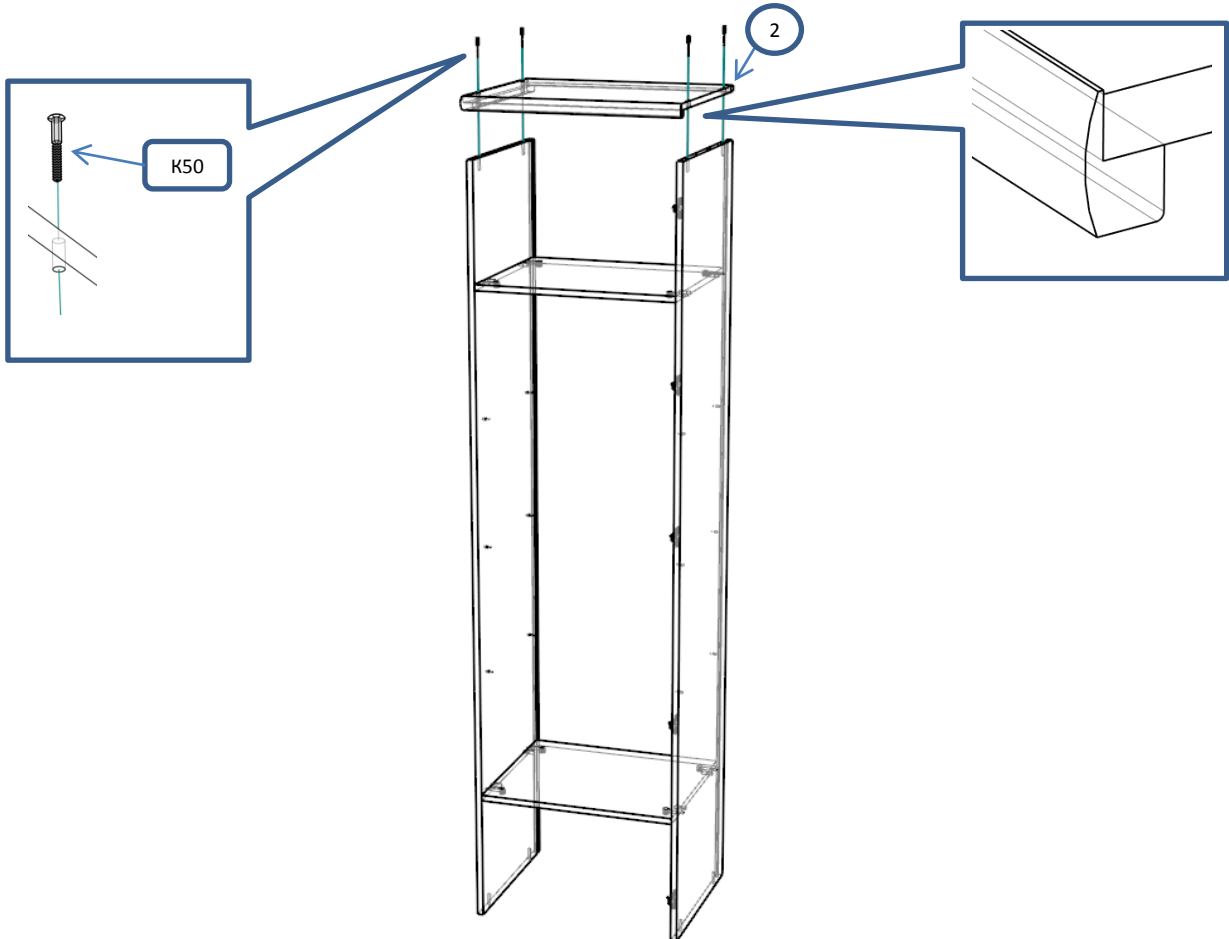

БН 111 Шкаф 1 ств полки 500x470x2150

Спецификация

Общий вид

№	наименование	размер	кол-во
1	бок	2088x449	2
2	крыша,дно	500x468	2
3	полка	468x430	2
4	полка пд	465x420	3
5	дверь	2062x496	1
6	полик	2103x483	1
Фурнитура			
Обозн	наименование	кол-во	
К50	Конфирмат 6,3x50	8	
ЭК	Эксцентрик	8	
ШЭ5	Шток	8	
ПД	Полкодержатель ДСП	12	
ШК	Шкант	8	
3,5x16	Саморез 3,5x16	20	
3,5x20	Саморез 3,5x20	5	
3,5x30	Саморез 3,5x30	2	
ГВ	Гвоздь 2x20	20	
ЗС	Заглушка самоклеящаяся	4	
ЗПЭ	Заглушка пвх на эксцентрик	8	
УСД	Уголок с саморезом для ДВП	30	
ОП30	Опора регулируемая 30мм	4	
ПН	Петля накладная	5	
УП	Установочная площадка петли	5	
Р192	Ручка 192 мм	1	
ВПР	Винт потай для ручек 4x20	2	

Шаг 1

Шаг 2

Шаг 3

Шаг 4

Шаг 5

! С помощью рулетки
выровнять диагонали
шкафа и закрепить полки

Шаг 6