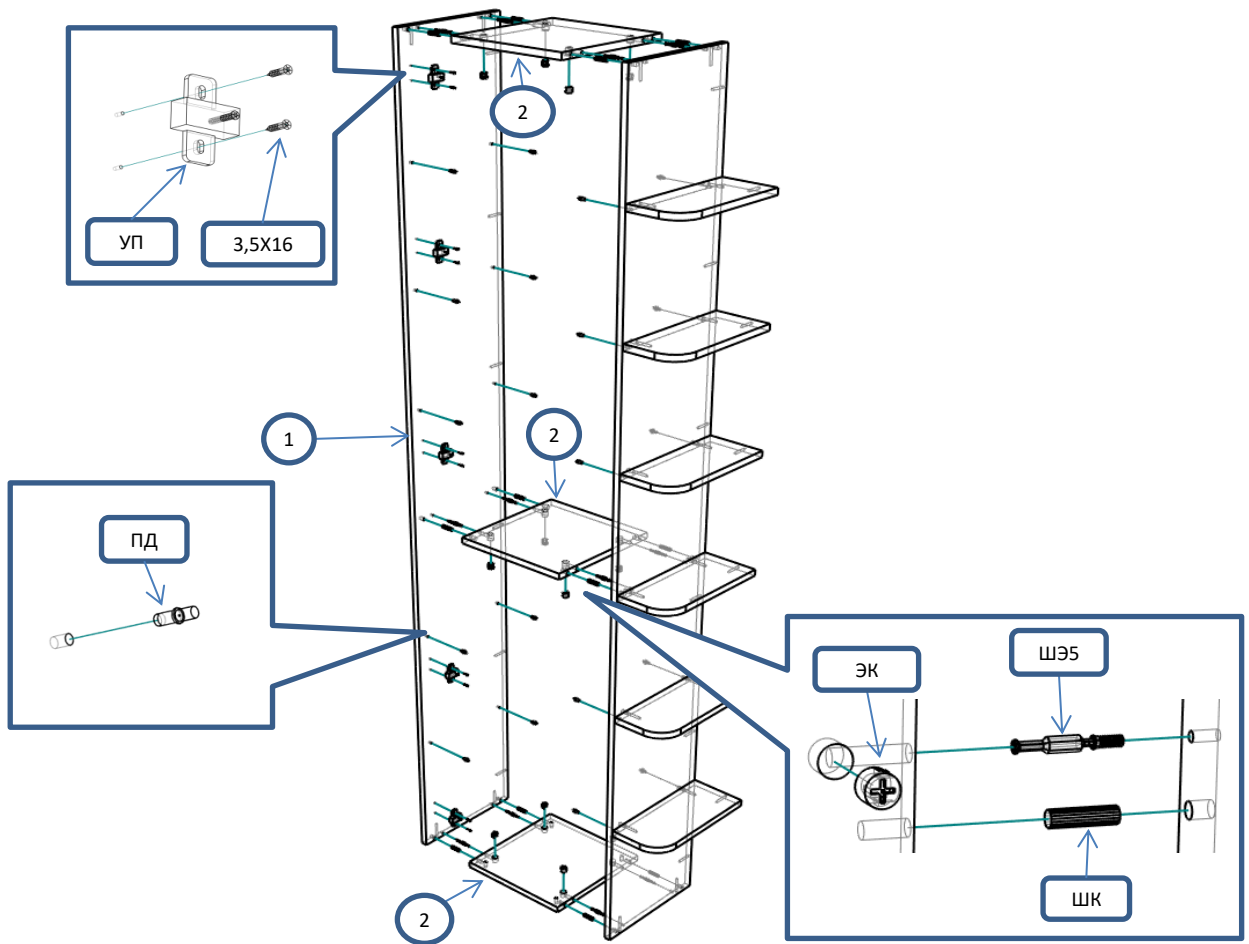

ЭВМ 405 Консоль

Фурнитура			Спецификация			
Обозн	наименование	кол-во	№	наименование	размер	кол-во
К50	Конфирмат 6,3x50	42	1	бок	2170x316	2
ЭК	Эксцентрик	12	2	полка	304x314	3
ШЭ5	Шток	12	3	полка пд	302x314	5
ШК	Шкант	12	4	дверь	2164x334	1
3,5x16	Саморез 3,5x16	20	5	полка	312x141	6
3,5x30	Саморез 3,5x30	4	6	задняя стенка	2170x480	1
ЗПЭ	Заглушка пвх на эксцентрик	6	7	крыша,дно	348x498	2
ЗС	Заглушка самоклеющ	4				
З8	Заглушка пвх 8 мм	4				
НВР	Ножка врезная регулируемая	4				
ПН	Петля накладная	5				
УП	Установочная площадка петли	5				
Р160	Ручка 160 мм	1				
ВПР	Винт потай для ручек 4x20	2				
ПД	Полкодержатель ДСП	20				

Шар 1

Шар 2

Шар 3

Шар 4

Шаг 5