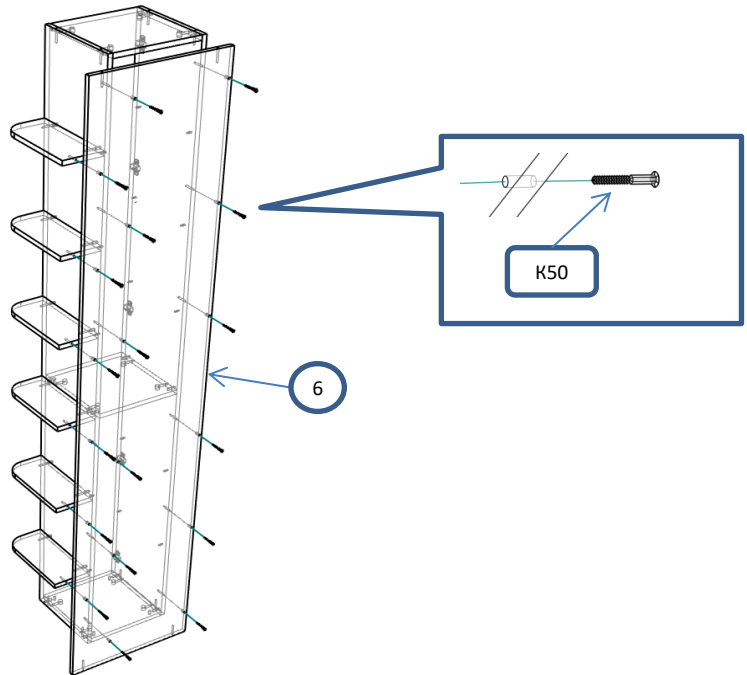

ЭВМ 405 Консоль

Фурнитура			Спецификация			
Обозн	наименование	кол-во	№	наименование	размер	кол-во
К50	Конфирмат 6,3x50	42	1	бок	2170x316	2
ЭК	Эксцентрик	12	2	полка	304x314	3
ШЭ5	Шток	12	3	полка пд	302x314	5
ШК	Шкант	12	4	дверь	2164x334	1
3,5x16	Саморез 3,5x16	20	5	полка	312x141	6
3,5x30	Саморез 3,5x30	4	6	задняя стенка	2170x480	1
ЗПЭ	Заглушка пвх на эксцентрик	6	7	крыша,дно	348x498	2
ЗС	Заглушка самоклеющ	4				
З8	Заглушка пвх 8 мм	4				
НВР	Ножка врезная регулируемая	4				
ПН	Петля накладная	5				
УП	Установочная площадка петли	5				
Р160	Ручка 160 мм	1				
ВПР	Винт потай для ручек 4x20	2				
ПД	Полкодержатель ДСП	20				

Шар 1

Шар 2

Шар 3

Шар 4

Шаг 5