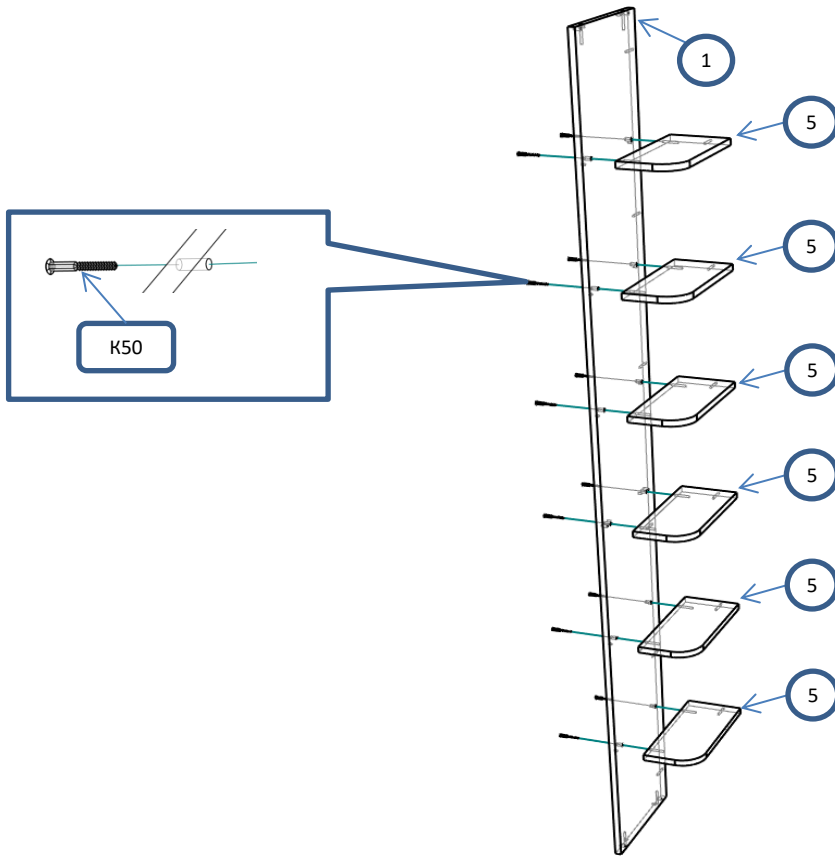

ЭВМ 405 Консоль

Фурнитура			Спецификация			
Обозн	наименование	кол-во	№	наименование	размер	кол-во
К50	Конфирмат 6,3x50	42	1	бок	2170x316	2
ЭК	Эксцентрик	12	2	полка	304x314	3
ШЭ5	Шток	12	3	полка пд	302x314	5
ШК	Шкант	12	4	дверь	2164x334	1
3,5x16	Саморез 3,5x16	20	5	полка	312x141	6
3,5x30	Саморез 3,5x30	4	6	задняя стенка	2170x480	1
ЗПЭ	Заглушка пвх на эксцентрик	6	7	крыша,дно	348x498	2
ЗС	Заглушка самоклеющ	4				
З8	Заглушка пвх 8 мм	4				
НВР	Ножка врезная регулируемая	4				
ПН	Петля накладная	5				
УП	Установочная площадка петли	5				
Р160	Ручка 160 мм	1				
ВПР	Винт потай для ручек 4x20	2				
ПД	Полкодержатель ДСП	20				

Шар 1

Шар 2

Шар 3

Шар 4

Шаг 5