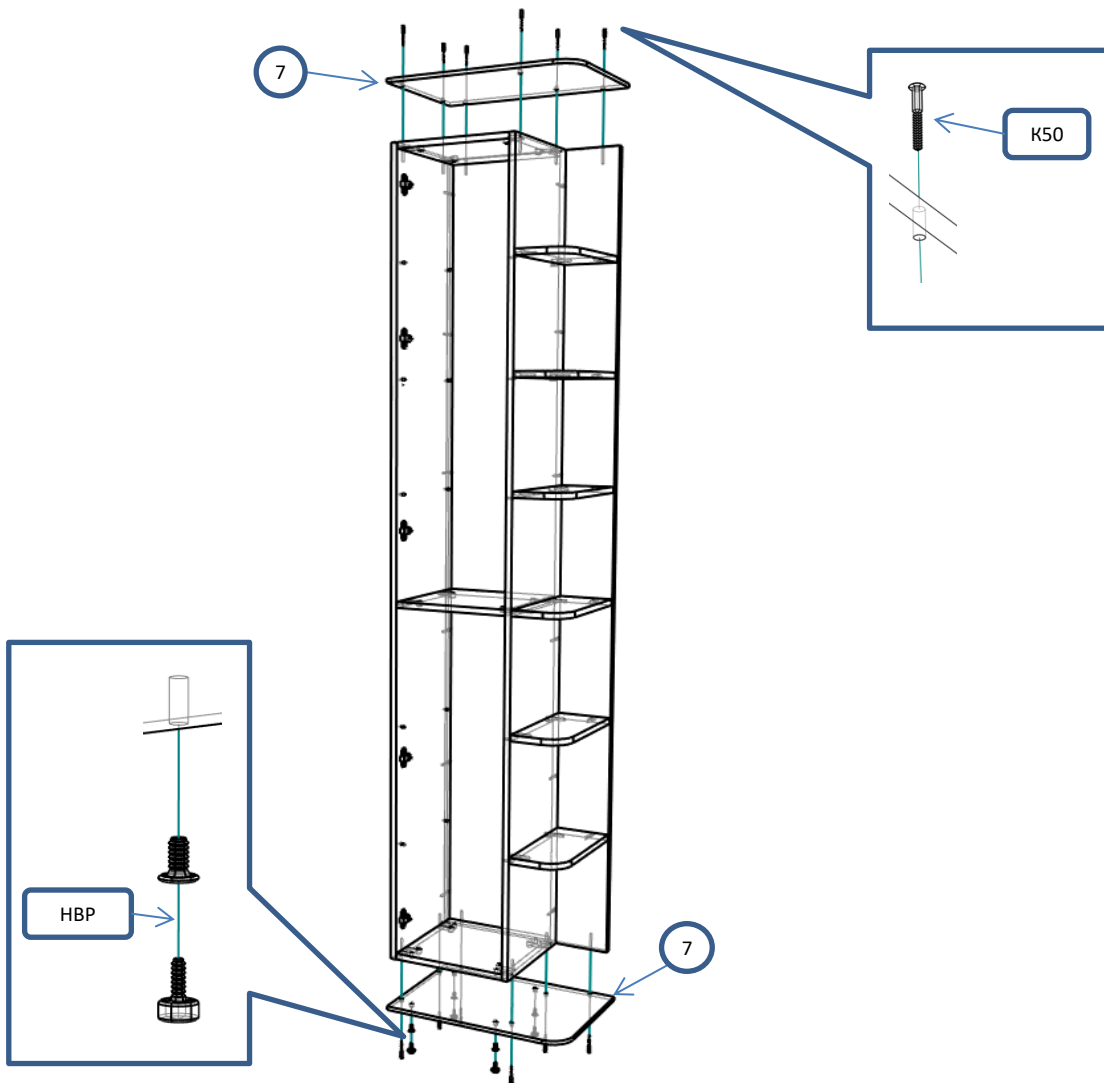

ЭВМ 405 Консоль

Фурнитура			Спецификация			
Обозн	наименование	кол-во	№	наименование	размер	кол-во
К50	Конфирмат 6,3x50	42	1	бок	2170x316	2
ЭК	Эксцентрик	12	2	полка	304x314	3
ШЭ5	Шток	12	3	полка пд	302x314	5
ШК	Шкант	12	4	дверь	2164x334	1
3,5x16	Саморез 3,5x16	20	5	полка	312x141	6
3,5x30	Саморез 3,5x30	4	6	задняя стенка	2170x480	1
ЗПЭ	Заглушка пвх на эксцентрик	6	7	крыша,дно	348x498	2
ЗС	Заглушка самоклеющ	4				
З8	Заглушка пвх 8 мм	4				
НВР	Ножка врезная регулируемая	4				
ПН	Петля накладная	5				
УП	Установочная площадка петли	5				
Р160	Ручка 160 мм	1				
ВПР	Винт потай для ручек 4x20	2				
ПД	Полкодержатель ДСП	20				

Шар 1

Шар 2

Шар 3

Шар 4

Шаг 5