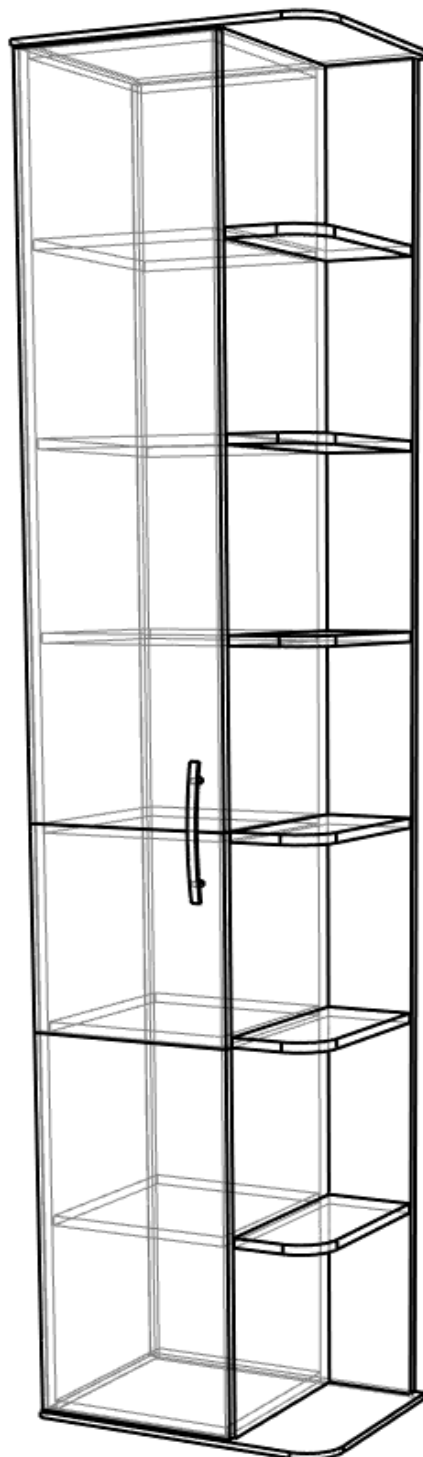

ЭВМ 405 Консоль

Фурнитура			Спецификация			
Обозн	наименование	кол-во	№	наименование	размер	кол-во
К50	Конфирмат 6,3x50	42	1	бок	2170x316	2
ЭК	Эксцентрик	12	2	полка	304x314	3
ШЭ5	Шток	12	3	полка пд	302x314	5
ШК	Шкант	12	4	дверь	2164x334	1
3,5x16	Саморез 3,5x16	20	5	полка	312x141	6
3,5x30	Саморез 3,5x30	4	6	задняя стенка	2170x480	1
ЗПЭ	Заглушка пвх на эксцентрик	6	7	крыша,дно	348x498	2
ЗС	Заглушка самоклеющ	4				
З8	Заглушка пвх 8 мм	4				
НВР	Ножка врезная регулируемая	4				
ПН	Петля накладная	5				
УП	Установочная площадка петли	5				
Р160	Ручка 160 мм	1				
ВПР	Винт потай для ручек 4x20	2				
ПД	Полкодержатель ДСП	20				

Шар 1

Шар 2

Шар 3

Шар 4

Шаг 5