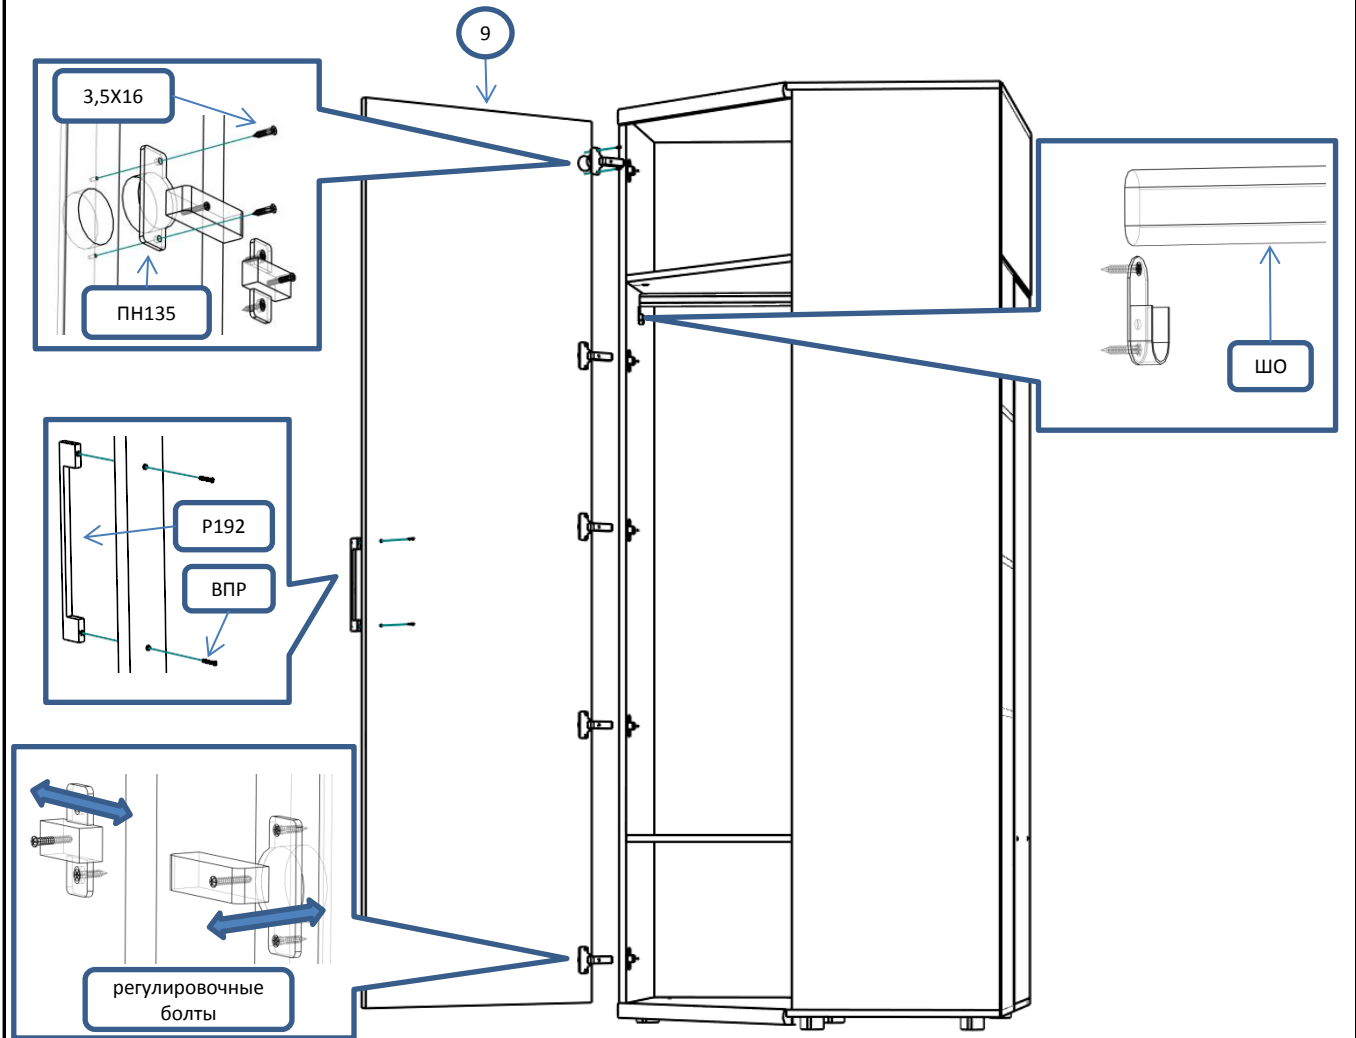

Фурнитура

Обозн	наименование	кол-во
К50	Конфирмат 6,3x50	32
ЭК	Эксцентрик	14
ШЭ5	Шток	14
ШК	Шкант	14
3,5x16	Саморез 3,5x16	30
3,5x30	Саморез 3,5x30	4
ГВ	Гвоздь 2x20	100
СД	Скоба (стык двп)	10
ЗС	Заглушка самоклеющаяся	10
ЗПЭ	Заглушка пвх на эксцентрик	14
ОП30	Опора регулируемая 30мм	6
ПН135	Петля накладная 135 град.	5
УП	Установочная площадка петли	5
Р192	Ручка 192 мм	1
ВПР	Винт потай для ручек 4x20	2
ШО	Штанга овальная 863мм	1
ДШО	Держатель штанги овальный	2

Шаг 1

Шаг 2

Шаг 3

Шаг 4

Шаг 5

Шаг 6

Шаг 7

Vertical line on the left side of the page.