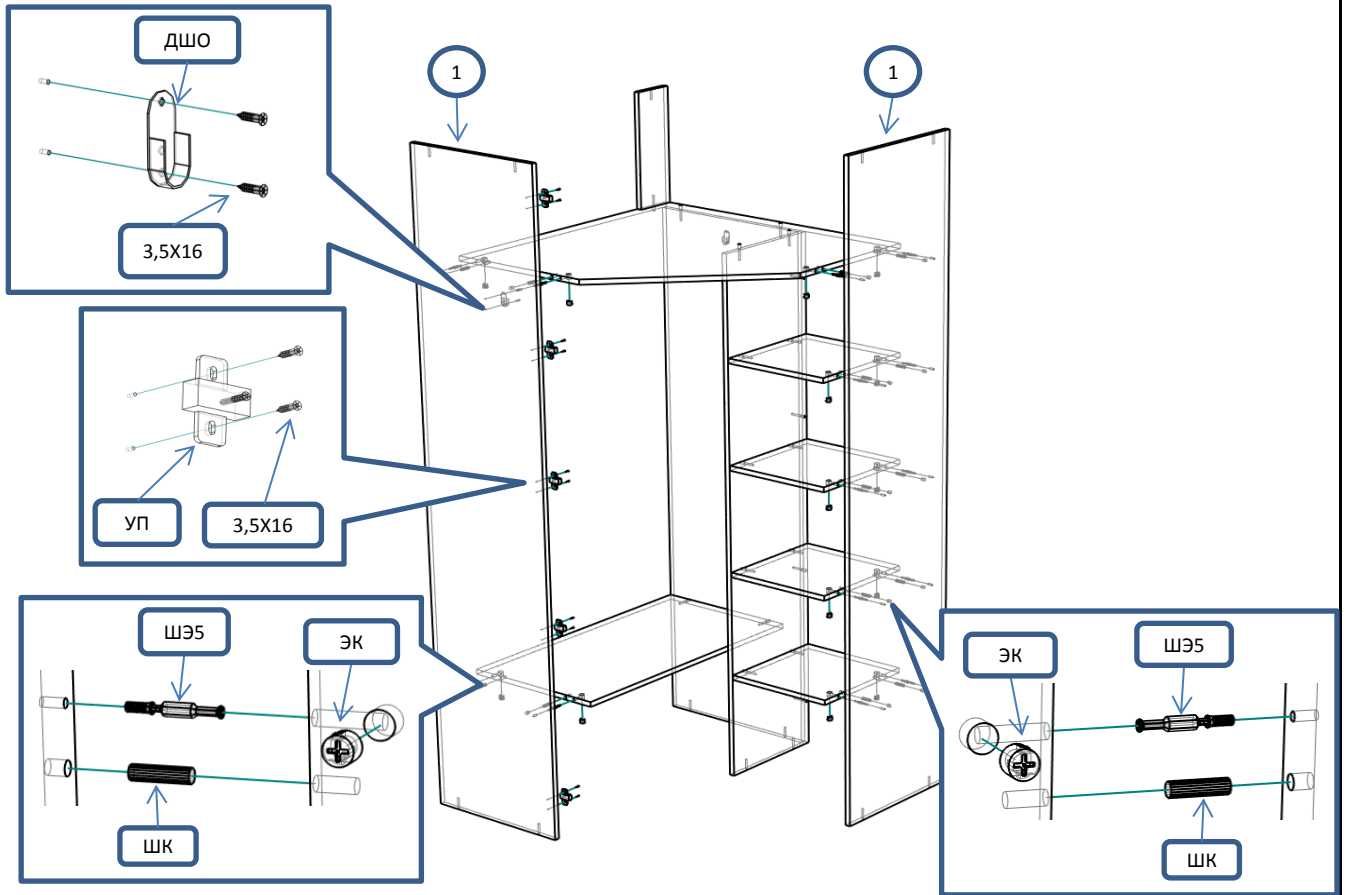

БН 140 Шкаф угловой 900x900x2150

Спецификация

Общий вид

№	наименование	размер	кол-во
1	бок	2088x455	2
2	крыша,дно	900x900	2
3	полка	884x884	1
4	перегородка	1700x356	1
5	полка	868x450	1
6	полка	348x354	4
7	царга	372x130	1
8	задняя стенка	1700x520	1
9	дверь	2063x607	1
10	полик	2118x898	1
11	полик	1722x378	1
12	полик	394x898	1

Фурнитура

Обозн	наименование	кол-во
К50	Конфирмат 6,3x50	32
ЭК	Эксцентрик	14
ШЭ5	Шток	14
ШК	Шкант	14
3,5x16	Саморез 3,5x16	30
3,5x30	Саморез 3,5x30	4
ГВ	Гвоздь 2x20	100
СД	Скоба (стык двп)	10
ЗС	Заглушка самоклеющаяся	10
ЗПЭ	Заглушка пвх на эксцентрик	14
ОП30	Опора регулируемая 30мм	6
ПН135	Петля накладная 135 град.	5
УП	Установочная площадка петли	5
Р192	Ручка 192 мм	1
ВПР	Винт потай для ручек 4x20	2
ШО	Штанга овальная 863мм	1
ДШО	Держатель штанги овальный	2

Шаг 1

Шаг 2

Шаг 3

Шаг 4

Шаг 5

Шаг 6

Шаг 7

Vertical line on the left side of the page.