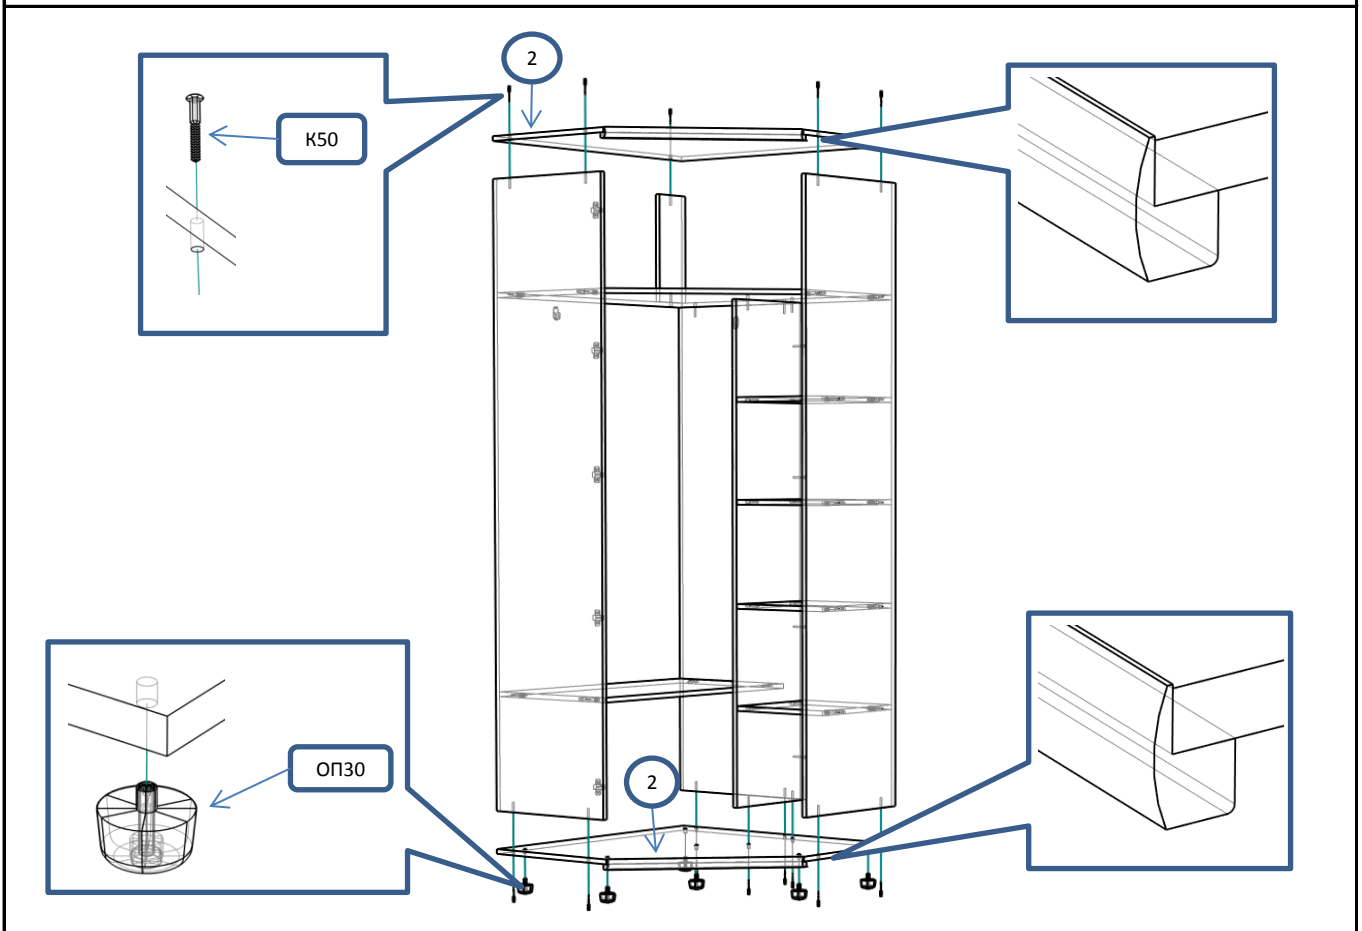

БН 140 Шкаф угловой 900x900x2150

Спецификация

Общий вид

№	наименование	размер	кол-во
1	бок	2088x455	2
2	крыша,дно	900x900	2
3	полка	884x884	1
4	перегородка	1700x356	1
5	полка	868x450	1
6	полка	348x354	4
7	царга	372x130	1
8	задняя стенка	1700x520	1
9	дверь	2063x607	1
10	полик	2118x898	1
11	полик	1722x378	1
12	полик	394x898	1

Фурнитура

Обозн	наименование	кол-во
К50	Конфирмат 6,3x50	32
ЭК	Эксцентрик	14
ШЭ5	Шток	14
ШК	Шкант	14
3,5x16	Саморез 3,5x16	30
3,5x30	Саморез 3,5x30	4
ГВ	Гвоздь 2x20	100
СД	Скоба (стык двп)	10
ЗС	Заглушка самоклеющаяся	10
ЗПЭ	Заглушка пвх на эксцентрик	14
ОП30	Опора регулируемая 30мм	6
ПН135	Петля накладная 135 град.	5
УП	Установочная площадка петли	5
Р192	Ручка 192 мм	1
ВПР	Винт потай для ручек 4x20	2
ШО	Штанга овальная 863мм	1
ДШО	Держатель штанги овальный	2

Шаг 1

Шаг 2

Шаг 3

Шаг 4

Шаг 5

Шаг 6

Шаг 7

Vertical line on the left side of the page.