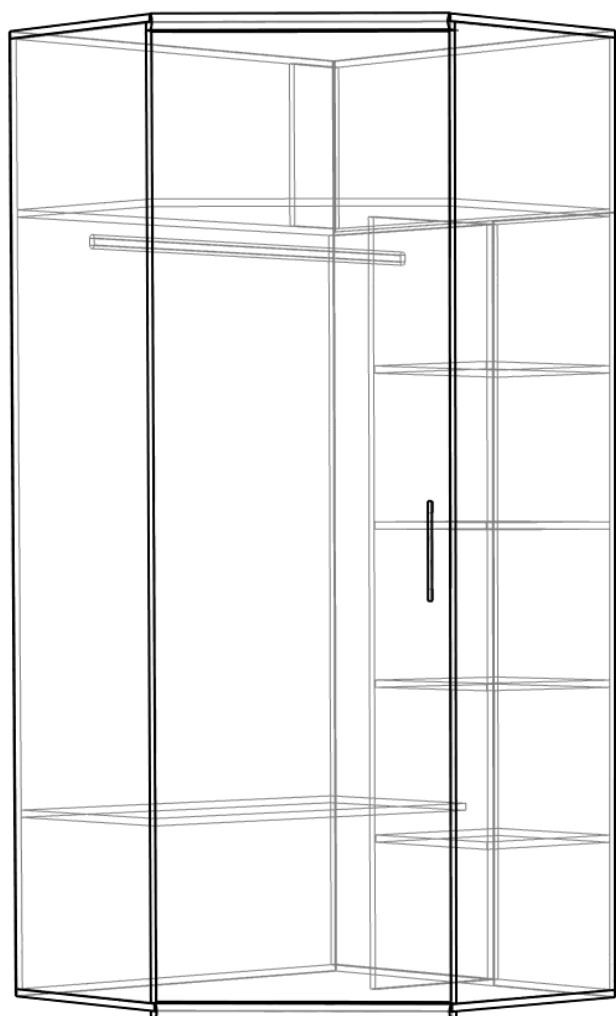

БН 140 Шкаф угловой 900x900x2150

Спецификация

Общий вид

№	наименование	размер	кол-во
1	бок	2088x455	2
2	крыша,дно	900x900	2
3	полка	884x884	1
4	перегородка	1700x356	1
5	полка	868x450	1
6	полка	348x354	4
7	царга	372x130	1
8	задняя стенка	1700x520	1
9	дверь	2063x607	1
10	полик	2118x898	1
11	полик	1722x378	1
12	полик	394x898	1

Фурнитура

Обозн	наименование	кол-во
К50	Конфирмат 6,3x50	32
ЭК	Эксцентрик	14
ШЭ5	Шток	14
ШК	Шкант	14
3,5x16	Саморез 3,5x16	30
3,5x30	Саморез 3,5x30	4
ГВ	Гвоздь 2x20	100
СД	Скоба (стык двп)	10
ЗС	Заглушка самоклеющаяся	10
ЗПЭ	Заглушка пвх на эксцентрик	14
ОП30	Опора регулируемая 30мм	6
ПН135	Петля накладная 135 град.	5
УП	Установочная площадка петли	5
Р192	Ручка 192 мм	1
ВПР	Винт потай для ручек 4x20	2
ШО	Штанга овальная 863мм	1
ДШО	Держатель штанги овальный	2

Шаг 1

Шаг 2

Шаг 3

Шаг 4

Шаг 5

Шаг 6

Шаг 7

Vertical line on the left side of the page.