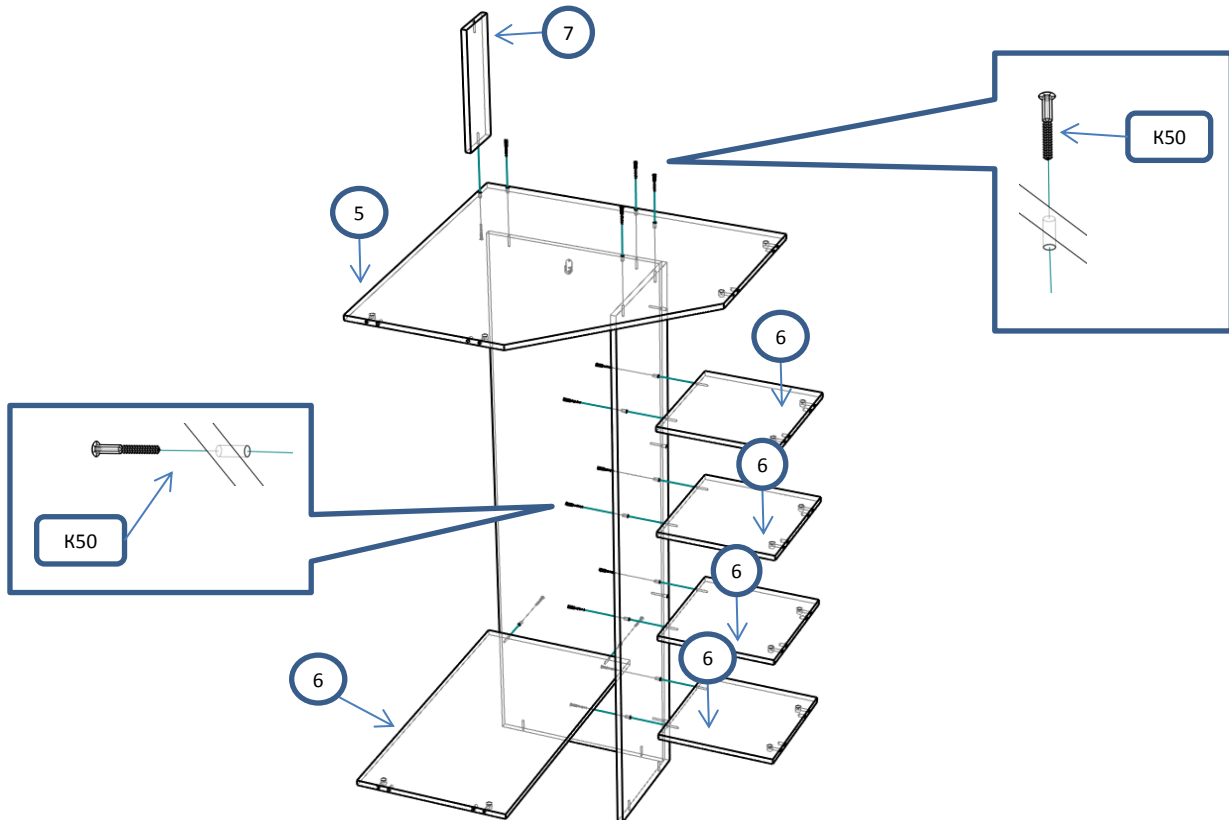

БН 140 Шкаф угловой 900x900x2150

Спецификация

Общий вид

№	наименование	размер	кол-во
1	бок	2088x455	2
2	крыша,дно	900x900	2
3	полка	884x884	1
4	перегородка	1700x356	1
5	полка	868x450	1
6	полка	348x354	4
7	царга	372x130	1
8	задняя стенка	1700x520	1
9	дверь	2063x607	1
10	полик	2118x898	1
11	полик	1722x378	1
12	полик	394x898	1

Фурнитура

Обозн	наименование	кол-во
К50	Конфирмат 6,3x50	32
ЭК	Эксцентрик	14
ШЭ5	Шток	14
ШК	Шкант	14
3,5x16	Саморез 3,5x16	30
3,5x30	Саморез 3,5x30	4
ГВ	Гвоздь 2x20	100
СД	Скоба (стык двп)	10
ЗС	Заглушка самоклеющаяся	10
ЗПЭ	Заглушка пвх на эксцентрик	14
ОП30	Опора регулируемая 30мм	6
ПН135	Петля накладная 135 град.	5
УП	Установочная площадка петли	5
Р192	Ручка 192 мм	1
ВПР	Винт потай для ручек 4x20	2
ШО	Штанга овальная 863мм	1
ДШО	Держатель штанги овальный	2

Шаг 1

Шаг 2

Шаг 3

Шаг 4

Шаг 5

Шаг 6

Шаг 7

Vertical line on the left side of the page.