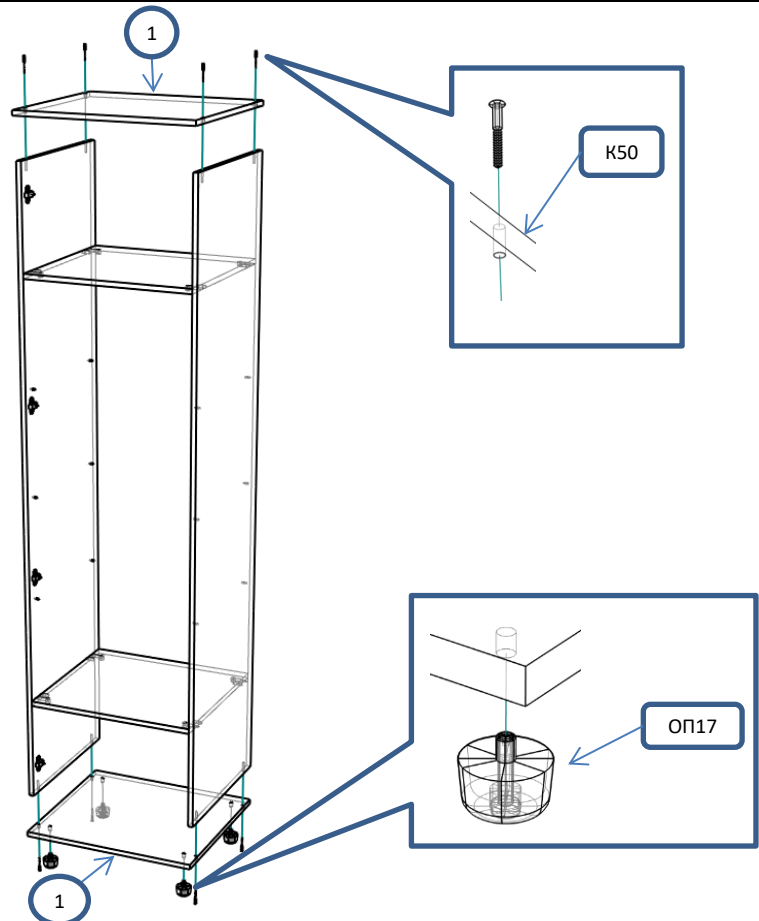

ЭВС 115 Шкаф 1 ств, 5 полок 588(650)x534x2119

Фурнитура			Спецификация			
Обозн.	наименование	кол-во	№	наименование	размер	кол-во
К50	Конфирмат 6,3x50	8	1	крышка,дно	588x534	2
ЭК	Эксцентрик	8	2	бок	2070x514	2
ШЭ5	Шток	8	3	полка	556x514	2
ПД	Полкодержатель ДСП	12	4	полка пд	554x512	3
ШК	Шкант	8	5	дверь	2064x585	1
3,5x16	Саморез 3,5x16	20	6	полик	1740x586	1
3,5x20	Саморез 3,5x20	5	7	полик	358x586	1
3,5x30	Саморез 3,5x30	4				
ГВ	Гвоздь 2x20	60				
СД	Скоба (стык двп)	5				
ЗС	Заглушка смклщ	6				
ЗПЭ	Заглушка пвх на эксцентрик	8				
ЗП10	Заглушка пвх 10 мм	4				
ОП17	Опора регулируемая 17мм	4				
ПН	Петля накладная	4				
УП	Установочная площадка петли	4				
Р160	Ручка 160 мм	1				
ВПР	Винт потай для ручек 4x20	2				

Шаг 1

Шаг 2

Шаг 3

3,5X20

СД

ГВ

! С помощью рулетки
выровнять диагонали
шкафа и закрепить
полики

Шаг 4

ПН

3,5X16

P160

ВПР

регулировочные
болты

отрегулировать