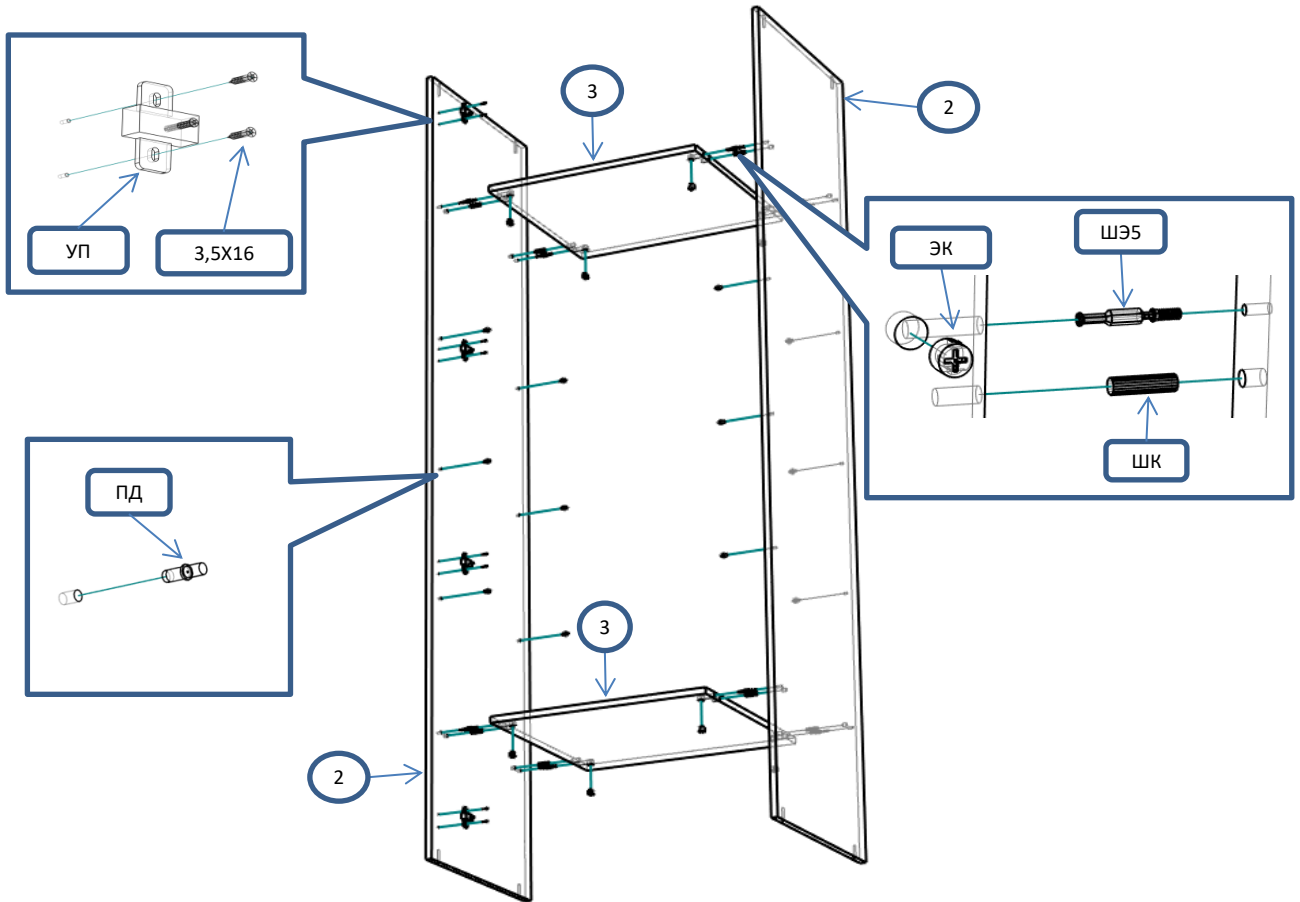

ЭВС 115 Шкаф 1 ств, 5 полок 588(650)x534x2119

Фурнитура			Спецификация			
Обозн.	наименование	кол-во	№	наименование	размер	кол-во
К50	Конфирмат 6,3x50	8	1	крышка,дно	588x534	2
ЭК	Эксцентрик	8	2	бок	2070x514	2
ШЭ5	Шток	8	3	полка	556x514	2
ПД	Полкодержатель ДСП	12	4	полка пд	554x512	3
ШК	Шкант	8	5	дверь	2064x585	1
3,5x16	Саморез 3,5x16	20	6	полик	1740x586	1
3,5x20	Саморез 3,5x20	5	7	полик	358x586	1
3,5x30	Саморез 3,5x30	4				
ГВ	Гвоздь 2x20	60				
СД	Скоба (стык двп)	5				
ЗС	Заглушка смклщ	6				
ЗПЭ	Заглушка пвх на эксцентрик	8				
ЗП10	Заглушка пвх 10 мм	4				
ОП17	Опора регулируемая 17мм	4				
ПН	Петля накладная	4				
УП	Установочная площадка петли	4				
Р160	Ручка 160 мм	1				
ВПР	Винт потай для ручек 4x20	2				

Шаг 1

Шаг 2

Шаг 3

3,5X20

СД

ГВ

! С помощью рулетки
выровнять диагонали
шкафа и закрепить
полики

Шаг 4

ПН

3,5X16

P160

ВПР

регулировочные
болты

отрегулировать