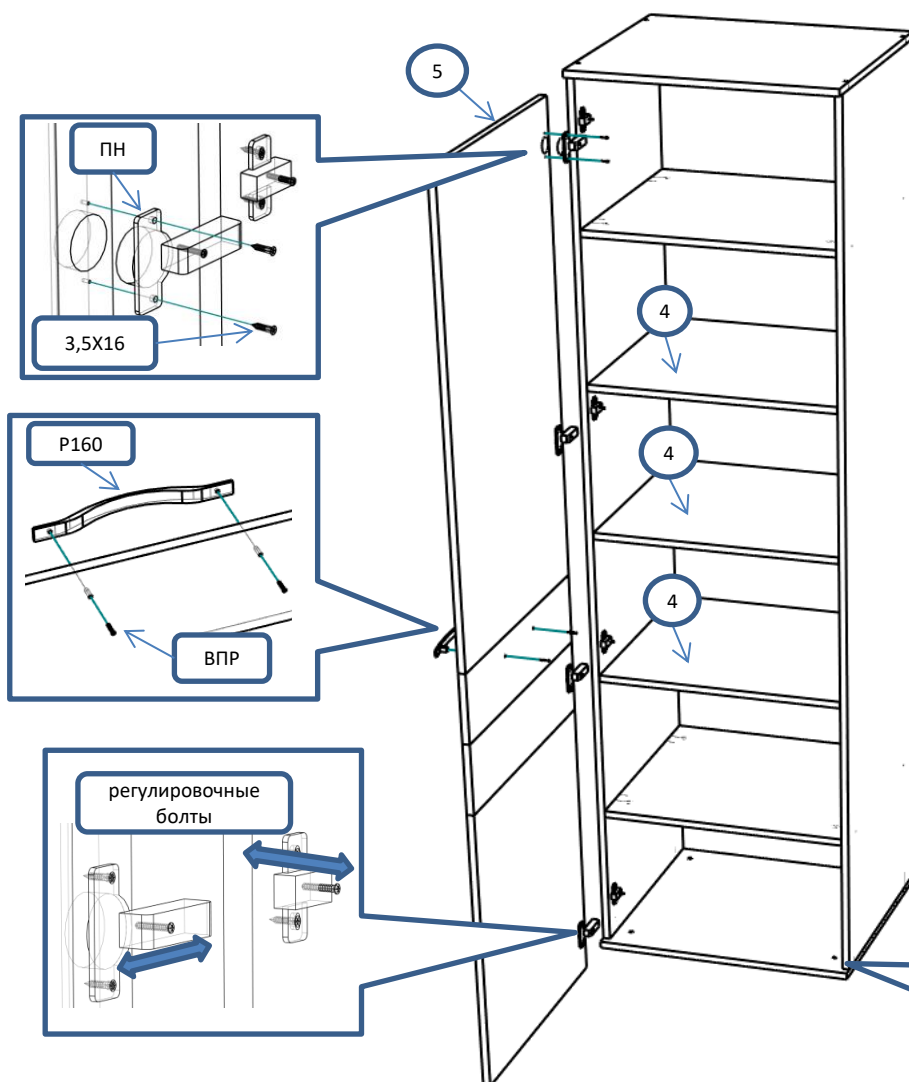

ЭВС 115 Шкаф 1 ств, 5 полок 588(650)x534x2119

Фурнитура			Спецификация			
Обозн.	наименование	кол-во	№	наименование	размер	кол-во
К50	Конфирмат 6,3x50	8	1	крышка,дно	588x534	2
ЭК	Эксцентрик	8	2	бок	2070x514	2
ШЭ5	Шток	8	3	полка	556x514	2
ПД	Полкодержатель ДСП	12	4	полка пд	554x512	3
ШК	Шкант	8	5	дверь	2064x585	1
3,5x16	Саморез 3,5x16	20	6	полик	1740x586	1
3,5x20	Саморез 3,5x20	5	7	полик	358x586	1
3,5x30	Саморез 3,5x30	4				
ГВ	Гвоздь 2x20	60				
СД	Скоба (стык двп)	5				
ЗС	Заглушка смклщ	6				
ЗПЭ	Заглушка пвх на эксцентрик	8				
ЗП10	Заглушка пвх 10 мм	4				
ОП17	Опора регулируемая 17мм	4				
ПН	Петля накладная	4				
УП	Установочная площадка петли	4				
Р160	Ручка 160 мм	1				
ВПР	Винт потай для ручек 4x20	2				

Шаг 1

Шаг 2

Шаг 3

3,5X20

СД

ГВ

! С помощью рулетки
выровнять диагонали
шкафа и закрепить
полики

Шаг 4

ПН

3,5X16

P160

ВПР

регулировочные
болты

отрегулировать