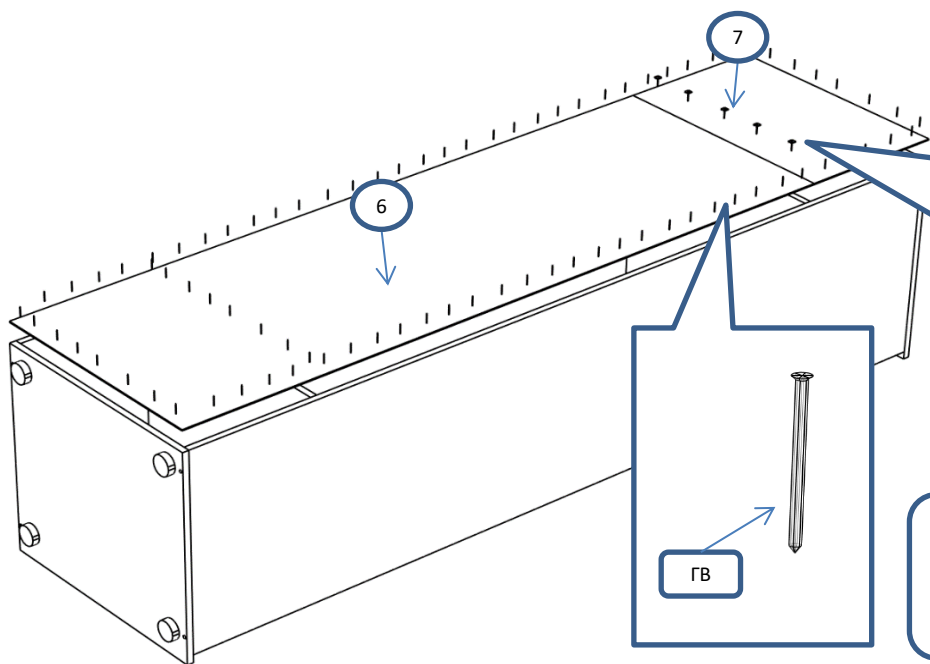

ЭВС 115 Шкаф 1 ств, 5 полок 588(650)x534x2119

Фурнитура			Спецификация			
Обозн.	наименование	кол-во	№	наименование	размер	кол-во
К50	Конфирмат 6,3x50	8	1	крышка,дно	588x534	2
ЭК	Эксцентрик	8	2	бок	2070x514	2
ШЭ5	Шток	8	3	полка	556x514	2
ПД	Полкодержатель ДСП	12	4	полка пд	554x512	3
ШК	Шкант	8	5	дверь	2064x585	1
3,5x16	Саморез 3,5x16	20	6	полик	1740x586	1
3,5x20	Саморез 3,5x20	5	7	полик	358x586	1
3,5x30	Саморез 3,5x30	4				
ГВ	Гвоздь 2x20	60				
СД	Скоба (стык двп)	5				
ЗС	Заглушка смклщ	6				
ЗПЭ	Заглушка пвх на эксцентрик	8				
ЗП10	Заглушка пвх 10 мм	4				
ОП17	Опора регулируемая 17мм	4				
ПН	Петля накладная	4				
УП	Установочная площадка петли	4				
Р160	Ручка 160 мм	1				
ВПР	Винт потай для ручек 4x20	2				

Шаг 1

Шаг 2

Шаг 3

3,5X20

СД

ГВ

! С помощью рулетки
выровнять диагонали
шкафа и закрепить
полики

Шаг 4

ПН

3,5X16

P160

ВПР

регулировочные
болты

отрегулировать