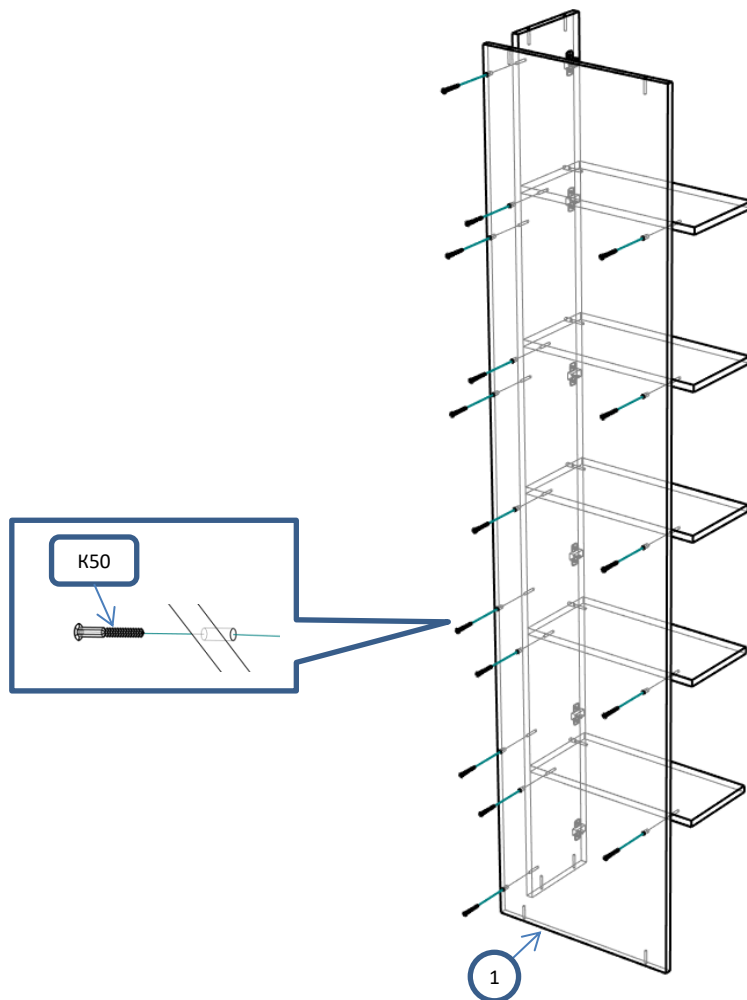

СД 410 Консоль с угловой дверью	Спецификация				
Общий вид	№	наименование	размер	кол-во	
		1	бок	2038x478	1
2		бок	2038x214	1	
3		полка	460x210	5	
4		косынка	400x150	2	
5		крышка,дно	250x500	2	
6		дверь	2032x478	1	
7		дверь	2032x245	1	
Фурнитура					
Обозн		наименование			кол-во
K50		Конфирмат 6,3x50			21
K70		Конфирмат 6,3x70			8
ЭК		Эксцентрик			14
ШЭ5		Шток			14
ШК		Шкант			14
3,5x16		Саморез 3,5x16			26
3,5x30		Саморез 3,5x30			4
ЗС		Заглушка самоклеющ			4
ЗПЭ		Заглушка пвх на эксцентрик			14
ЗП10		Заглушка пвх 10 мм			4
ОП17		Опора регулируемая 17мм			4
ПН	Петля накладная			6	
УП	Установочная площадка петли			6	
РП192	Ручка-профиль 192 мм			1	

Шаг 1

Шаг 2

Шаг 3

Шаг 4

Шаг 5

Шаг 6