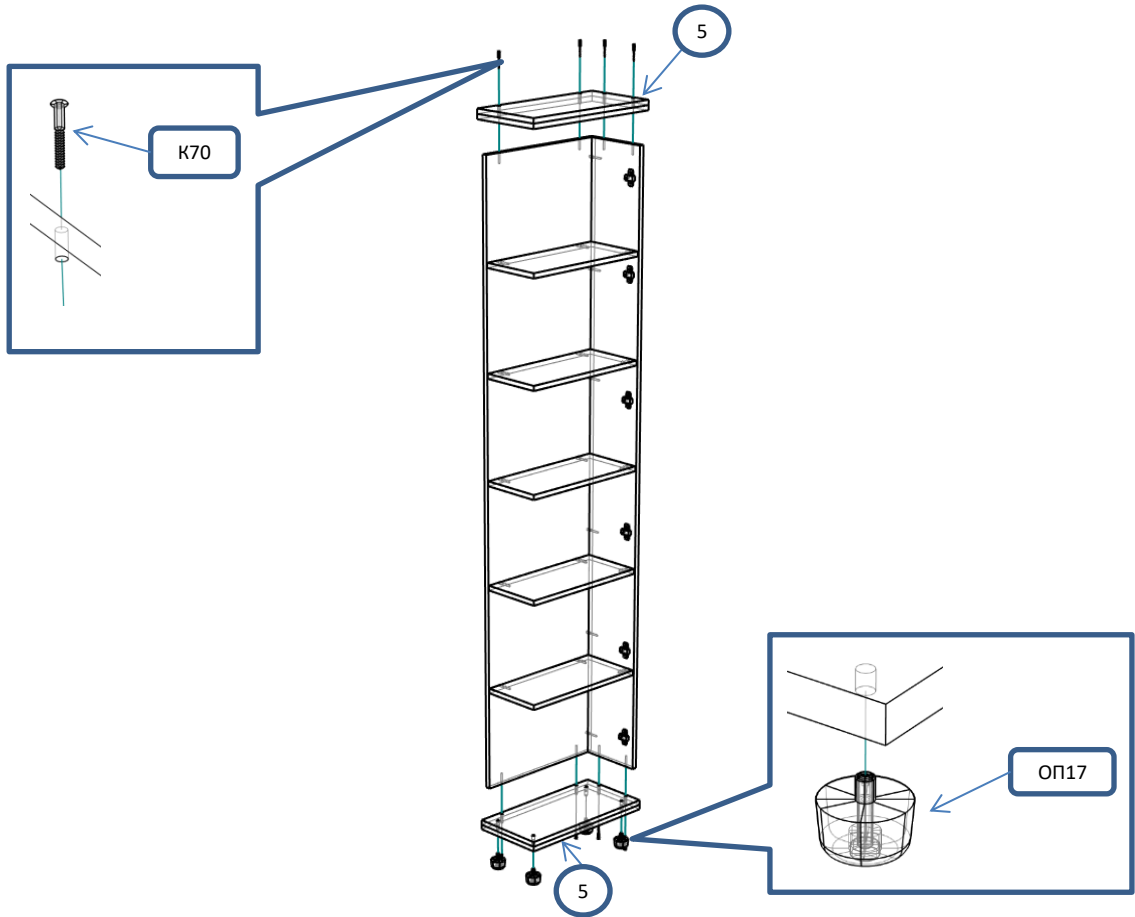

СД 410 Консоль с угловой дверью	Спецификация				
Общий вид	№	наименование	размер	кол-во	
		1	бок	2038x478	1
2		бок	2038x214	1	
3		полка	460x210	5	
4		косынка	400x150	2	
5		крышка,дно	250x500	2	
6		дверь	2032x478	1	
7		дверь	2032x245	1	
Фурнитура					
Обозн		наименование			кол-во
K50		Конфирмат 6,3x50			21
K70		Конфирмат 6,3x70			8
ЭК		Эксцентрик			14
ШЭ5		Шток			14
ШК		Шкант			14
3,5x16		Саморез 3,5x16			26
3,5x30		Саморез 3,5x30			4
ЗС		Заглушка самоклеющ			4
ЗПЭ		Заглушка пвх на эксцентрик			14
ЗП10		Заглушка пвх 10 мм			4
ОП17		Опора регулируемая 17мм			4
ПН	Петля накладная			6	
УП	Установочная площадка петли			6	
РП192	Ручка-профиль 192 мм			1	

Шаг 1

Шаг 2

Шаг 3

Шаг 4

Шаг 5

Шаг 6