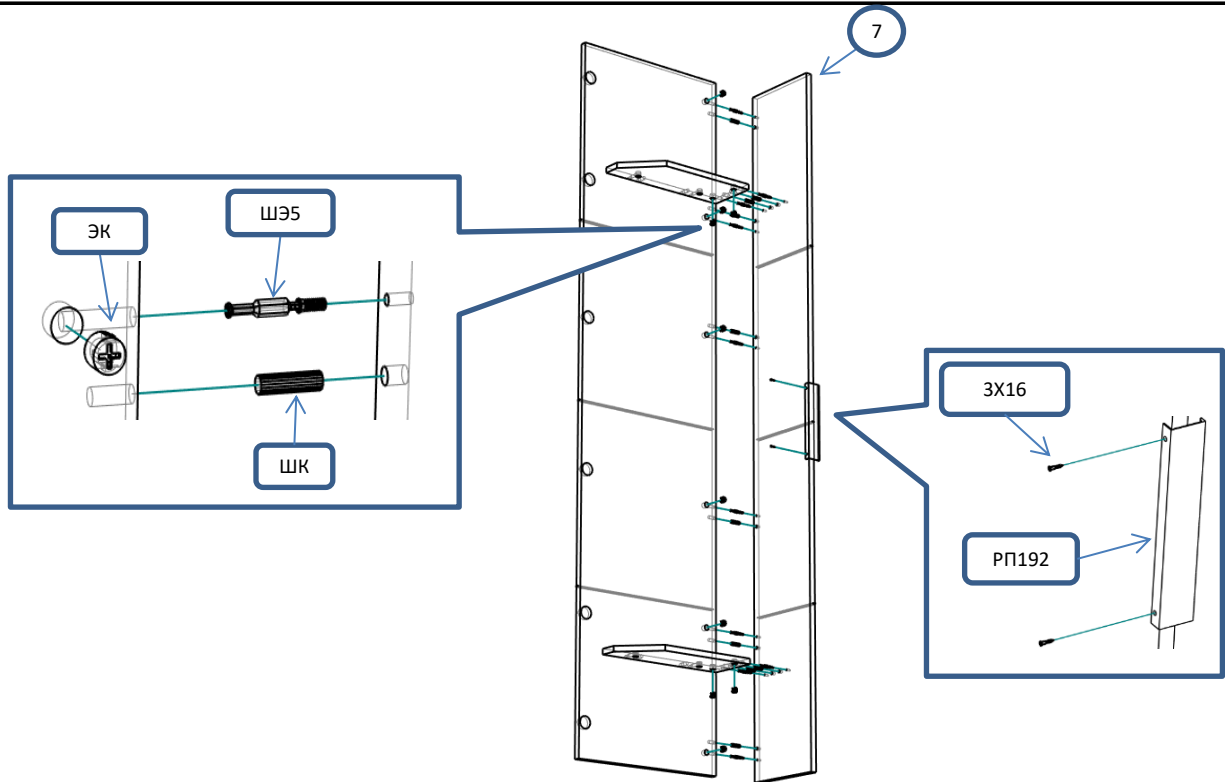

СД 410 Консоль с угловой дверью	Спецификация				
Общий вид	№	наименование	размер	кол-во	
		1	бок	2038x478	1
2		бок	2038x214	1	
3		полка	460x210	5	
4		косынка	400x150	2	
5		крышка,дно	250x500	2	
6		дверь	2032x478	1	
7		дверь	2032x245	1	
Фурнитура					
Обозн		наименование			кол-во
K50		Конфирмат 6,3x50			21
K70		Конфирмат 6,3x70			8
ЭК		Эксцентрик			14
ШЭ5		Шток			14
ШК		Шкант			14
3,5x16		Саморез 3,5x16			26
3,5x30		Саморез 3,5x30			4
ЗС		Заглушка самоклеющ			4
ЗПЭ		Заглушка пвх на эксцентрик			14
ЗП10		Заглушка пвх 10 мм			4
ОП17		Опора регулируемая 17мм			4
ПН	Петля накладная			6	
УП	Установочная площадка петли			6	
РП192	Ручка-профиль 192 мм			1	

Шаг 1

Шаг 2

Шаг 3

Шаг 4

Шаг 5

Шаг 6