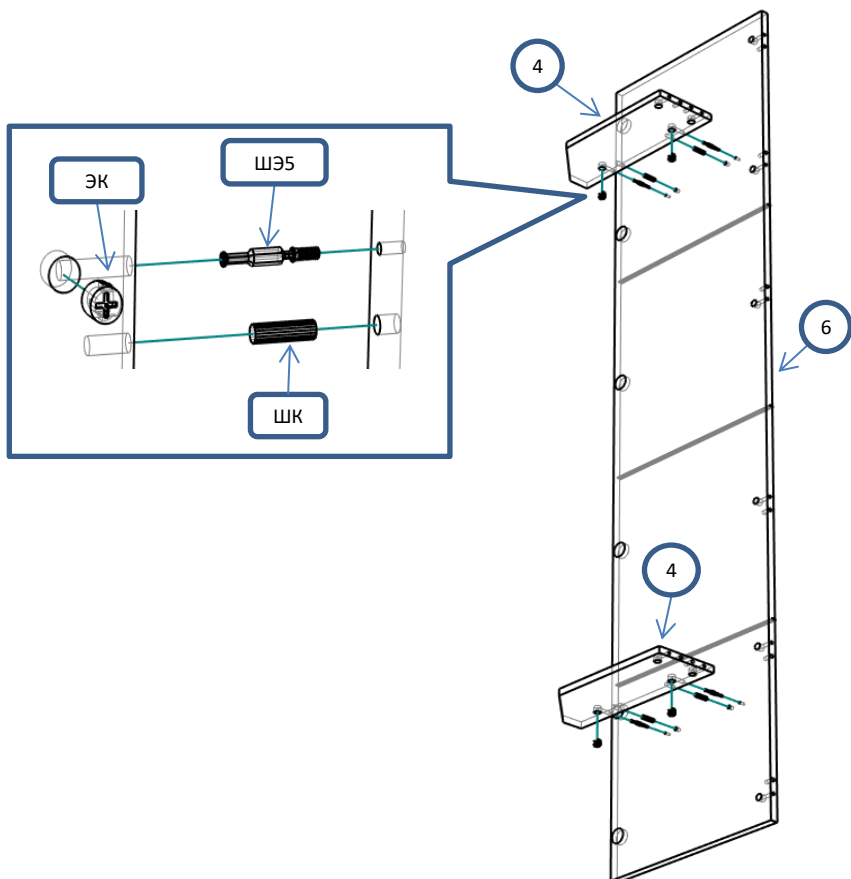

СД 410 Консоль с угловой дверью	Спецификация				
Общий вид	№	наименование	размер	кол-во	
		1	бок	2038x478	1
2		бок	2038x214	1	
3		полка	460x210	5	
4		косынка	400x150	2	
5		крышка,дно	250x500	2	
6		дверь	2032x478	1	
7		дверь	2032x245	1	
Фурнитура					
Обозн		наименование			кол-во
K50		Конфирмат 6,3x50			21
K70		Конфирмат 6,3x70			8
ЭК		Эксцентрик			14
ШЭ5		Шток			14
ШК		Шкант			14
3,5x16		Саморез 3,5x16			26
3,5x30		Саморез 3,5x30			4
ЗС		Заглушка самоклеющ			4
ЗПЭ		Заглушка пвх на эксцентрик			14
ЗП10		Заглушка пвх 10 мм			4
ОП17		Опора регулируемая 17мм			4
ПН	Петля накладная			6	
УП	Установочная площадка петли			6	
РП192	Ручка-профиль 192 мм			1	

Шаг 1

Шаг 2

Шаг 3

Шаг 4

Шаг 5

Шаг 6