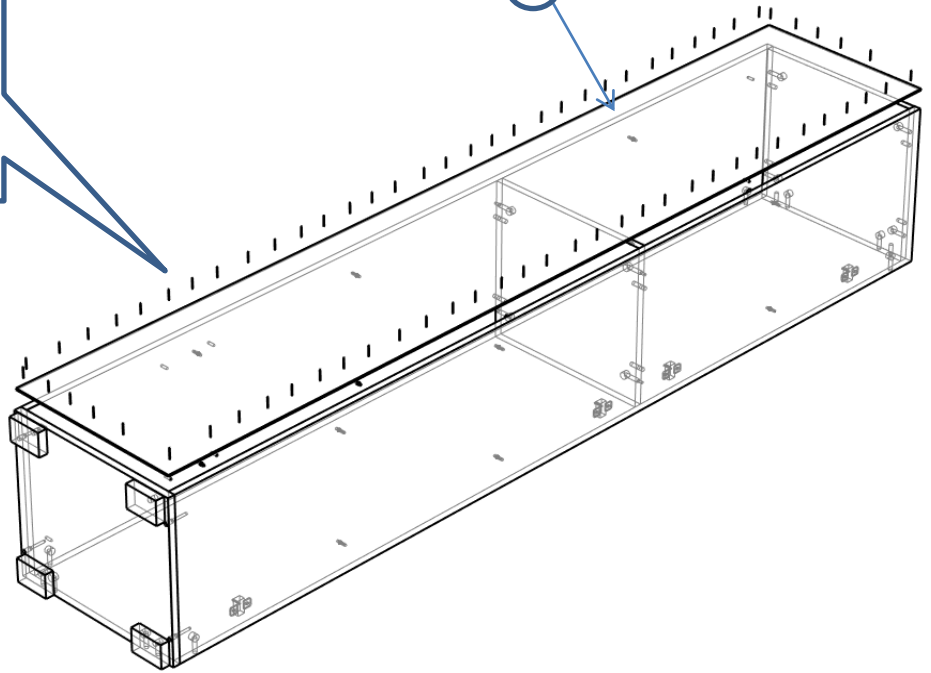

М-01 (Пенал узкий 1ств.)	Спецификация				
Общий вид	№	наименование	размер	кол-во	
	1	бок	2079x376	2	
	2	полка	388x376	1	
	3	крыша	388x376	1	
	4	дно	419x376	1	
	5	полка съёмная	385x365	3	
	6	царга	419x79	2	
	7	дверь	752x416	1	
	8	дверь	1175x416	1	
	9	полик	2092x416	1	
	Фурнитура				
	Обозн	наименование			кол-во
	ЭК	Эксцентрик			16
	ШЭ5	Шток			16
	ШК	Шкант			12
	ПД	Полкодержатель ДСП			12
	3,5x16	Саморез 3,5x16			40
	3,5x30	Саморез 3,5x30			8
	ГВ	Гвоздь 2x20			45
	ЗПС	Заглушка пвх на эксцентрик			4
	ЗС	Заглушка смклщ			8
ОП20	Опора регулируемая 20мм			4	
ПН	Петля накладная			4	
УП	Установочная площадка петли			4	
Р160	Ручка 160 мм			2	
ВПР	Винт потай для ручек 4x20			4	
К50	Конфирмат 6,3x50			4	

Шаг 1

Шаг 2

Шаг 3

9

! С помощью рулетки
выровнять диагонали
шкафа и закрепить
полик

Шаг 4

6

6