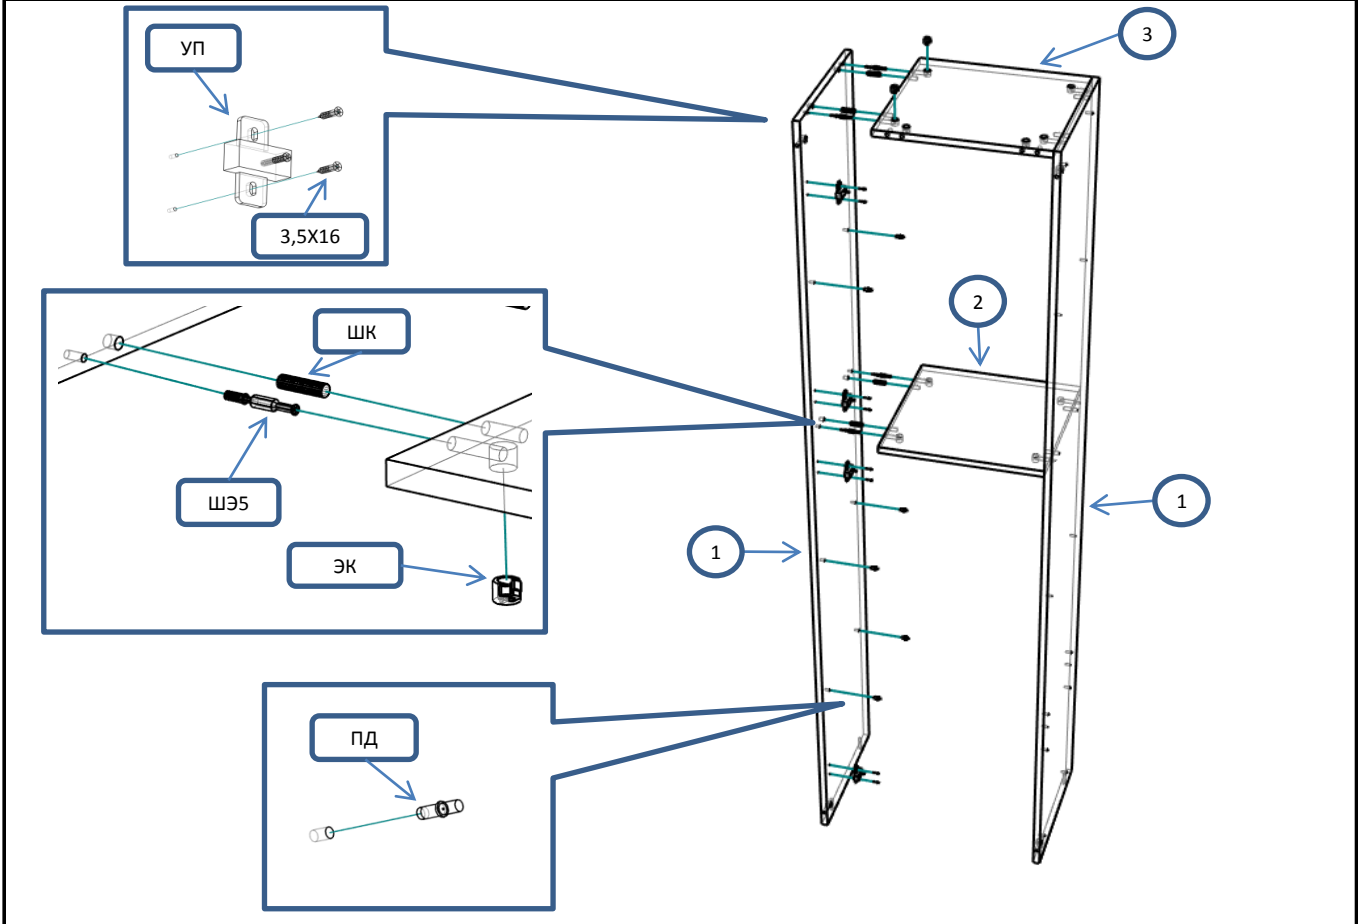

М-01 (Пенал узкий 1ств.)	Спецификация				
Общий вид	№	наименование	размер	кол-во	
	1	бок	2079x376	2	
	2	полка	388x376	1	
	3	крыша	388x376	1	
	4	дно	419x376	1	
	5	полка съёмная	385x365	3	
	6	царга	419x79	2	
	7	дверь	752x416	1	
	8	дверь	1175x416	1	
	9	полик	2092x416	1	
	Фурнитура				
	Обозн	наименование			кол-во
	ЭК	Эксцентрик			16
	ШЭ5	Шток			16
	ШК	Шкант			12
	ПД	Полкодержатель ДСП			12
	3,5x16	Саморез 3,5x16			40
	3,5x30	Саморез 3,5x30			8
	ГВ	Гвоздь 2x20			45
	ЗПС	Заглушка пвх на эксцентрик			4
	ЗС	Заглушка смклщ			8
ОП20	Опора регулируемая 20мм			4	
ПН	Петля накладная			4	
УП	Установочная площадка петли			4	
Р160	Ручка 160 мм			2	
ВПР	Винт потай для ручек 4x20			4	
К50	Конфирмат 6,3x50			4	

Шаг 1

Шаг 2

Шаг 3

9

! С помощью рулетки
выровнять диагонали
шкафа и закрепить
полик

Шаг 4

6

6

Шаг 5