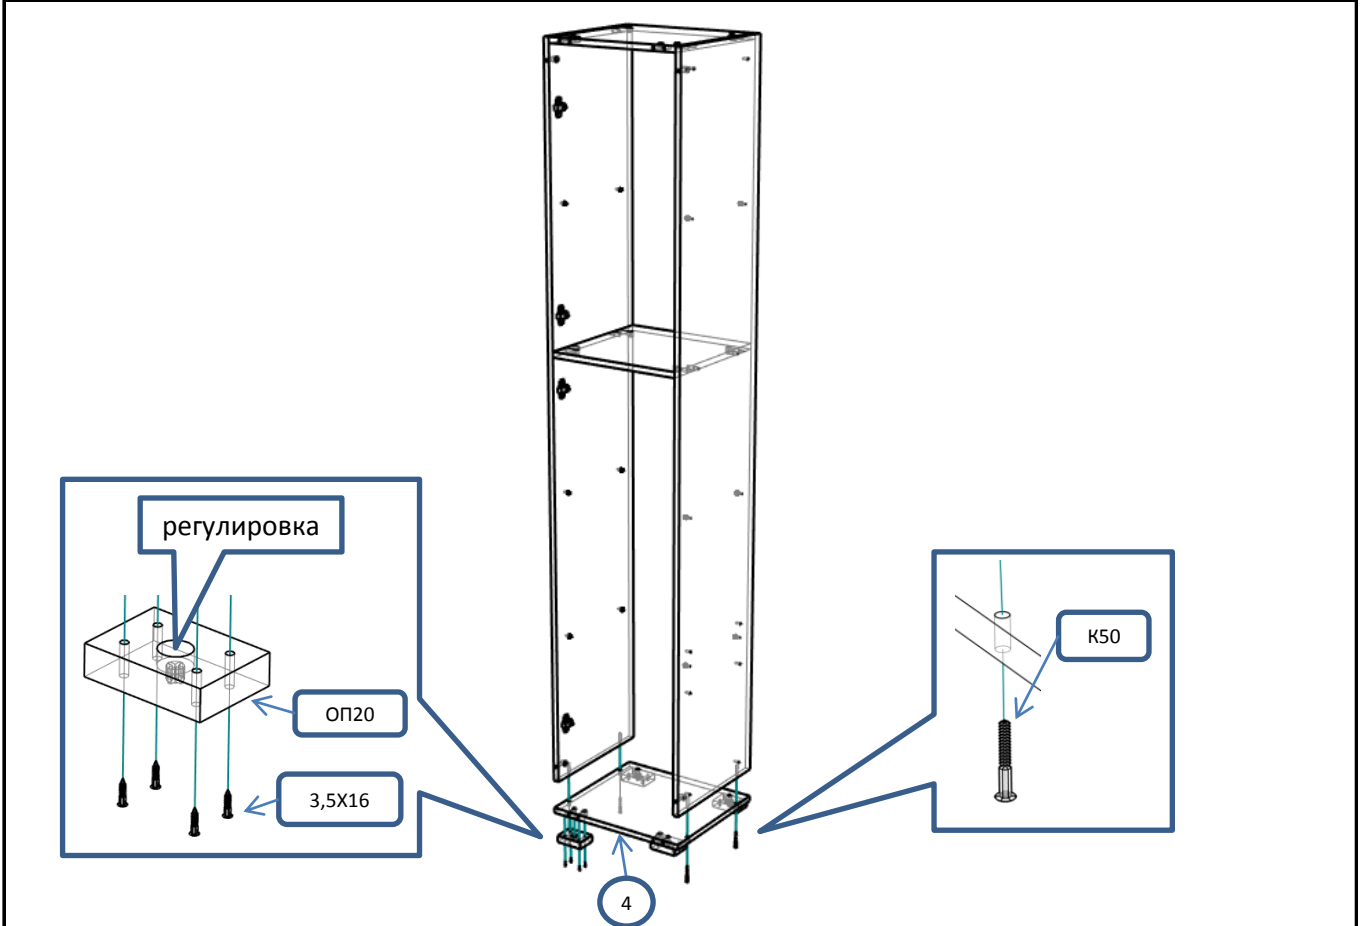

М-01 (Пенал узкий 1ств.)	Спецификация				
Общий вид	№	наименование	размер	кол-во	
	1	бок	2079x376	2	
	2	полка	388x376	1	
	3	крыша	388x376	1	
	4	дно	419x376	1	
	5	полка съёмная	385x365	3	
	6	царга	419x79	2	
	7	дверь	752x416	1	
	8	дверь	1175x416	1	
	9	полик	2092x416	1	
	Фурнитура				
	Обозн	наименование			кол-во
	ЭК	Эксцентрик			16
	ШЭ5	Шток			16
	ШК	Шкант			12
	ПД	Полкодержатель ДСП			12
	3,5x16	Саморез 3,5x16			40
	3,5x30	Саморез 3,5x30			8
	ГВ	Гвоздь 2x20			45
	ЗПС	Заглушка пвх на эксцентрик			4
	ЗС	Заглушка смклщ			8
ОП20	Опора регулируемая 20мм			4	
ПН	Петля накладная			4	
УП	Установочная площадка петли			4	
Р160	Ручка 160 мм			2	
ВПР	Винт потай для ручек 4x20			4	
К50	Конфирмат 6,3x50			4	

Шаг 1

Шаг 2

Шаг 3

9

! С помощью рулетки
выровнять диагонали
шкафа и закрепить
полик

Шаг 4

6

6