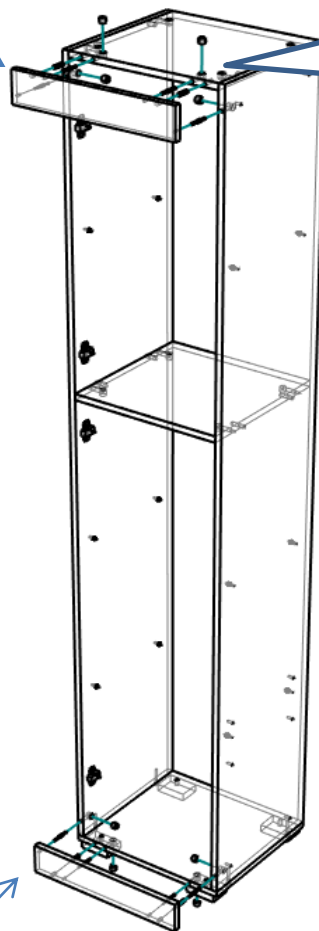

М-01 (Пенал узкий 1ств.)	Спецификация				
Общий вид	№	наименование	размер	кол-во	
	1	бок	2079x376	2	
	2	полка	388x376	1	
	3	крыша	388x376	1	
	4	дно	419x376	1	
	5	полка съёмная	385x365	3	
	6	царга	419x79	2	
	7	дверь	752x416	1	
	8	дверь	1175x416	1	
	9	полик	2092x416	1	
	Фурнитура				
	Обозн	наименование			кол-во
	ЭК	Эксцентрик			16
	ШЭ5	Шток			16
	ШК	Шкант			12
	ПД	Полкодержатель ДСП			12
	3,5x16	Саморез 3,5x16			40
	3,5x30	Саморез 3,5x30			8
	ГВ	Гвоздь 2x20			45
	ЗПС	Заглушка пвх на эксцентрик			4
	ЗС	Заглушка смклщ			8
ОП20	Опора регулируемая 20мм			4	
ПН	Петля накладная			4	
УП	Установочная площадка петли			4	
Р160	Ручка 160 мм			2	
ВПР	Винт потай для ручек 4x20			4	
К50	Конфирмат 6,3x50			4	

Шаг 1

Шаг 2

Шаг 3

9

! С помощью рулетки
выровнять диагонали
шкафа и закрепить
полик

Шаг 4

6

6