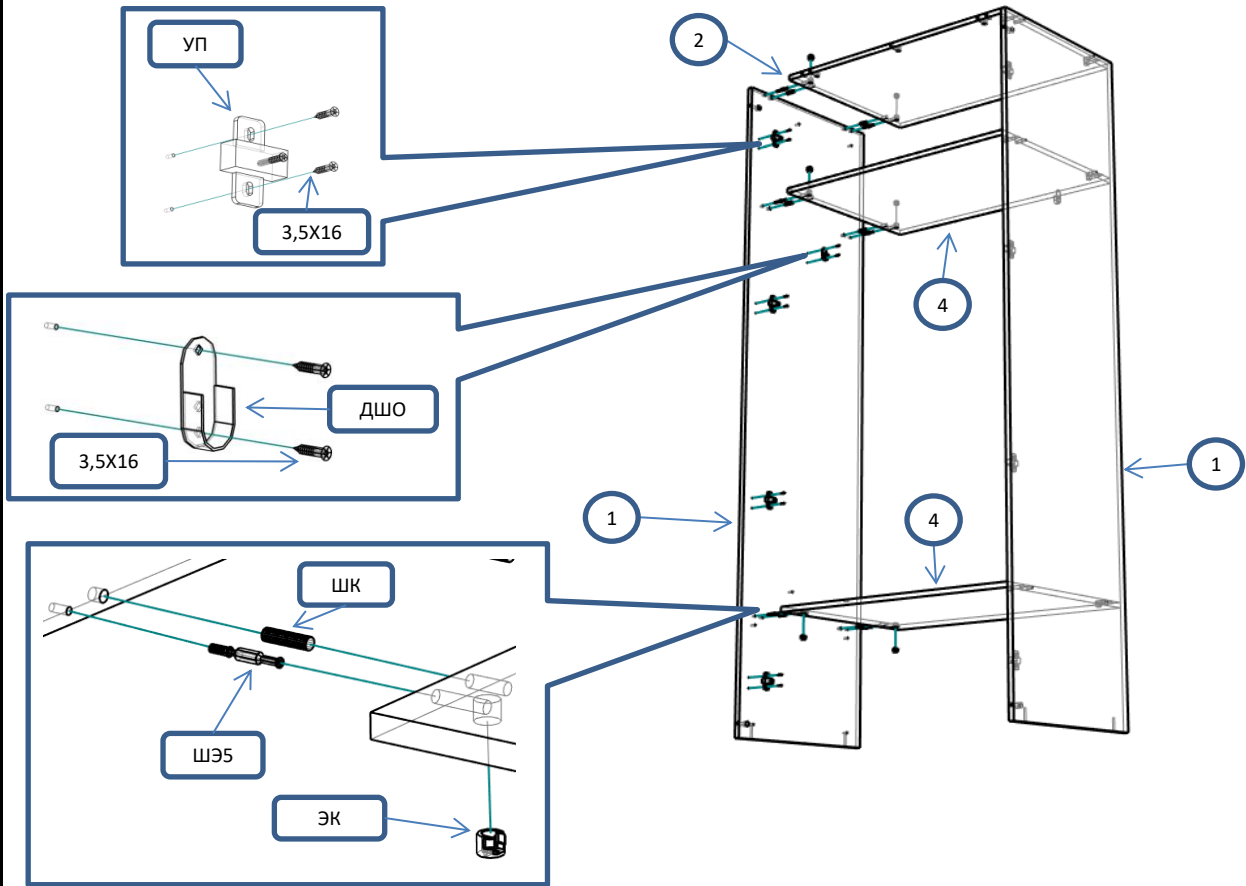

М-21 (Шкаф 2ств.)	Спецификация			
Общий вид	№	наименование	размер	кол-во
	1	бок	2079x536	2
	2	крышка	808x536	1
	3	дно	840x536	1
	4	полка	808x536	2
	5	царга	840x80	2
	6	дверь	1930x416	2
	7	полик	387x836	1
	8	полик	1704x417	2
Фурнитура				
Обозн	наименование			кол-во
ЭК	Эксцентрик			22
ШЭ5	Шток			22
ШК	Шкант			16
3,5x16	Саморез 3,5x16			52
3,5x20	Саморез 3,5x20			10
3,5x30	Саморез 3,5x30			8
ГВ	Гвоздь 2x20			50
СД	Скоба (стык двп)			10
ЗПС	Заглушка пвх на эксцентрик			12
ЗС	Заглушка смклщ			8
ОП20	Опора регулируемая 20мм			4
ПН	Петля накладная			8
УП	Установочная площадка петли			8
Р160	Ручка 160 мм			2
ВПР	Винт потай для ручек 4x20			4
ШО	Штанга овальная 803мм			1
ДШО	Держатель штанги овальный			2
К50	Конфирмат 6,3x50			4
СПД	Соединительный профиль для ДВП 1683мм			1

Шаг 1

Шаг 2

Шаг 3

Шаг 4