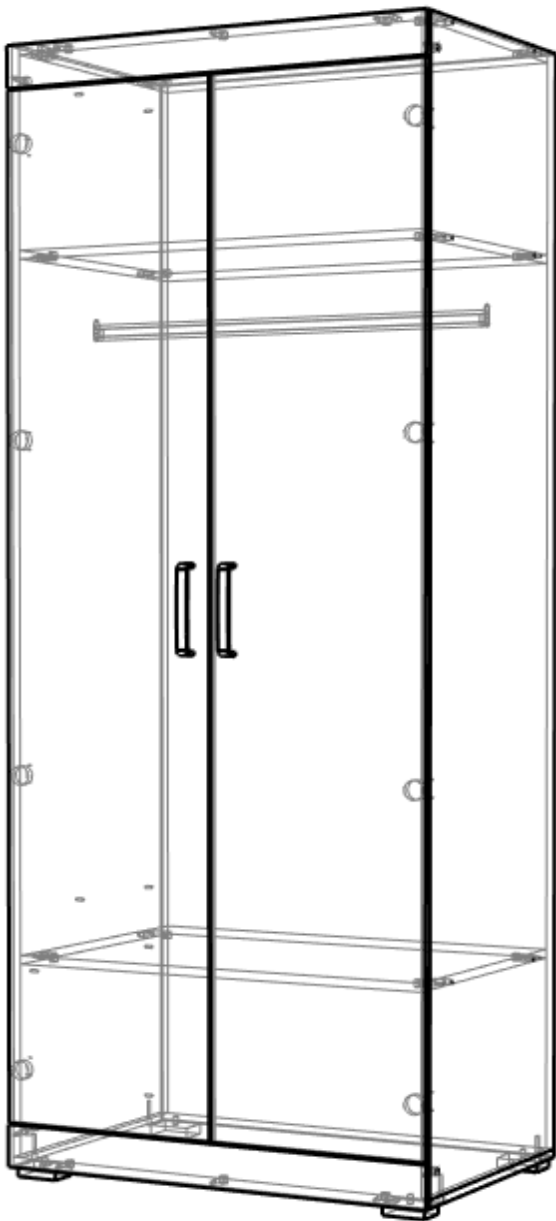

М-21 (Шкаф 2ств.)	Спецификация			
Общий вид	№	наименование	размер	кол-во
	1	бок	2079x536	2
	2	крышка	808x536	1
	3	дно	840x536	1
	4	полка	808x536	2
	5	царга	840x80	2
	6	дверь	1930x416	2
	7	полик	387x836	1
	8	полик	1704x417	2
Фурнитура				
Обозн	наименование			кол-во
ЭК	Эксцентрик			22
ШЭ5	Шток			22
ШК	Шкант			16
3,5x16	Саморез 3,5x16			52
3,5x20	Саморез 3,5x20			10
3,5x30	Саморез 3,5x30			8
ГВ	Гвоздь 2x20			50
СД	Скоба (стык двп)			10
ЗПС	Заглушка пвх на эксцентрик			12
ЗС	Заглушка смклщ			8
ОП20	Опора регулируемая 20мм			4
ПН	Петля накладная			8
УП	Установочная площадка петли			8
Р160	Ручка 160 мм			2
ВПР	Винт потай для ручек 4x20			4
ШО	Штанга овальная 803мм			1
ДШО	Держатель штанги овальный			2
К50	Конфирмат 6,3x50			4
СПД	Соединительный профиль для ДВП 1683мм			1