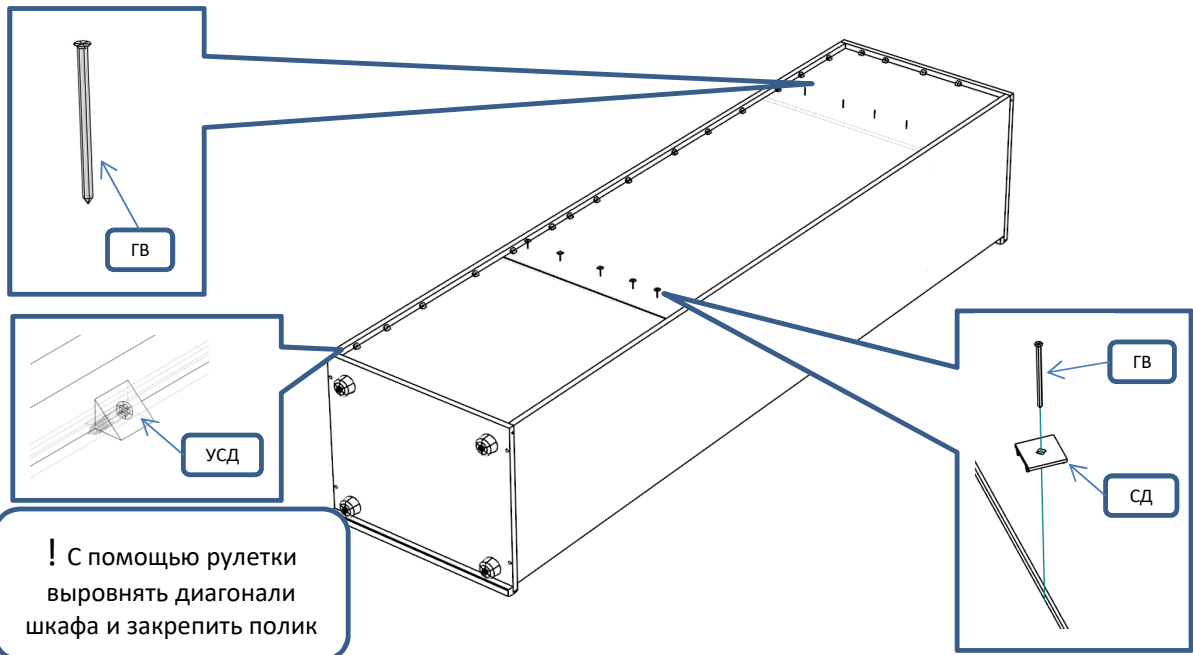

БН 01 Шкаф 1 ств полки штанга 550x473x2150	Спецификация			
Общий вид	№	наименование	размер	кол-во
	1	бок	2088x449	2
	2	крыша,дно	550x468	2
	3	полка	518x430	2
	4	полка пд	514x420	1
	5	дверь	2062x546	1
	6	полик	1482x533	1
	7	полик	618x533	1
Фурнитура				
Обозн	наименование			кол-во
К50	Конфирмат 6,3x50			8
ЭК	Эксцентрик			8
ШЭ5	Шток			8
ПД	Полкодержатель ДСП			4
ШК	Шкант			8
3,5x16	Саморез 3,5x16			30
3,5x20	Саморез 3,5x20			6
3,5x30	Саморез 3,5x30			2
ГВ	Гвоздь 2x20			20
ЗС	Заглушка самоклеящаяся			4
ЗПЭ	Заглушка пвх на эксцентрик			8
УСД	Уголок с саморезом для ДВП			30
ОП30	Опора регулируемая 30мм			4
ПН	Петля накладная			5
УП	Установочная площадка петли			5
Р192	Ручка 192 мм			1
ВПР	Винт потай для ручек 4x20			2
ШО	Штанга овальная 513мм			1
ДШО	Держатель штанги овальный			2
СД	Скоба (стык двп)			6

Шаг 1

Шаг 2

Шаг 3

Шаг 4

Шаг 5

Шаг 6