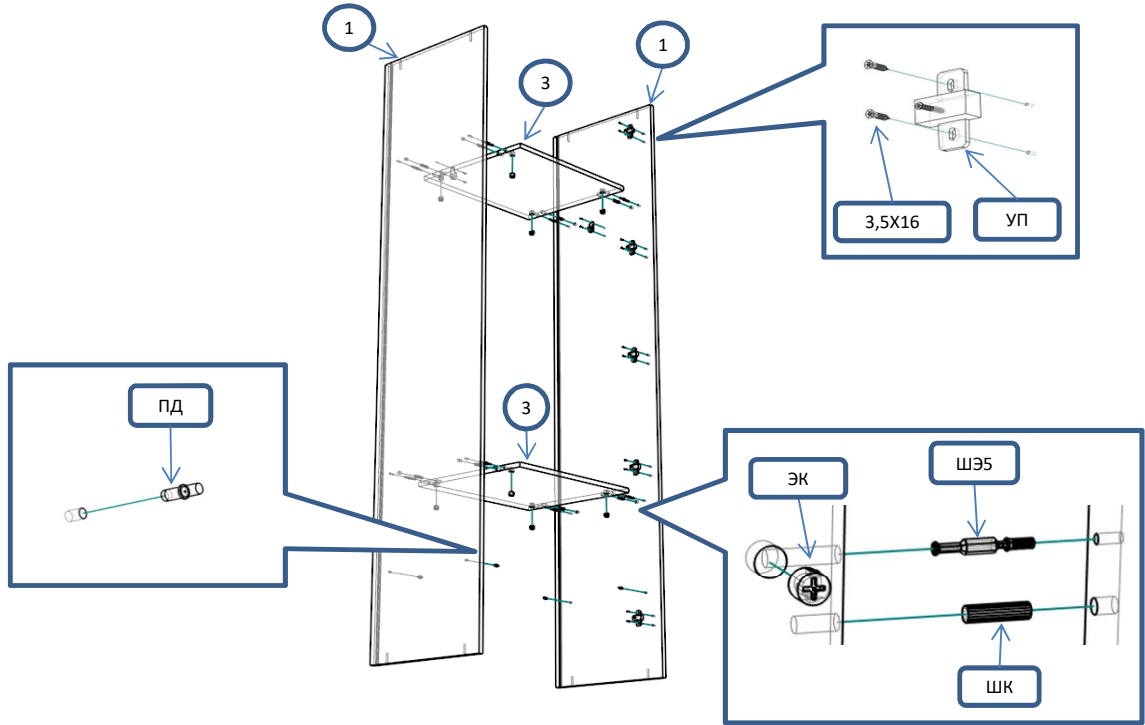

БН 01 Шкаф 1 ств полки штанга 550x473x2150	Спецификация			
Общий вид	№	наименование	размер	кол-во
	1	бок	2088x449	2
	2	крыша,дно	550x468	2
	3	полка	518x430	2
	4	полка пд	514x420	1
	5	дверь	2062x546	1
	6	полик	1482x533	1
	7	полик	618x533	1
Фурнитура				
Обозн	наименование			кол-во
К50	Конфирмат 6,3x50			8
ЭК	Эксцентрик			8
ШЭ5	Шток			8
ПД	Полкодержатель ДСП			4
ШК	Шкант			8
3,5x16	Саморез 3,5x16			30
3,5x20	Саморез 3,5x20			6
3,5x30	Саморез 3,5x30			2
ГВ	Гвоздь 2x20			20
ЗС	Заглушка самоклеящаяся			4
ЗПЭ	Заглушка пвх на эксцентрик			8
УСД	Уголок с саморезом для ДВП			30
ОП30	Опора регулируемая 30мм			4
ПН	Петля накладная			5
УП	Установочная площадка петли			5
Р192	Ручка 192 мм			1
ВПР	Винт потай для ручек 4x20			2
ШО	Штанга овальная 513мм			1
ДШО	Держатель штанги овальный			2
СД	Скоба (стык двп)			6

Шаг 1

Шаг 2

Шаг 3

Шаг 4

Шаг 5

Шаг 6