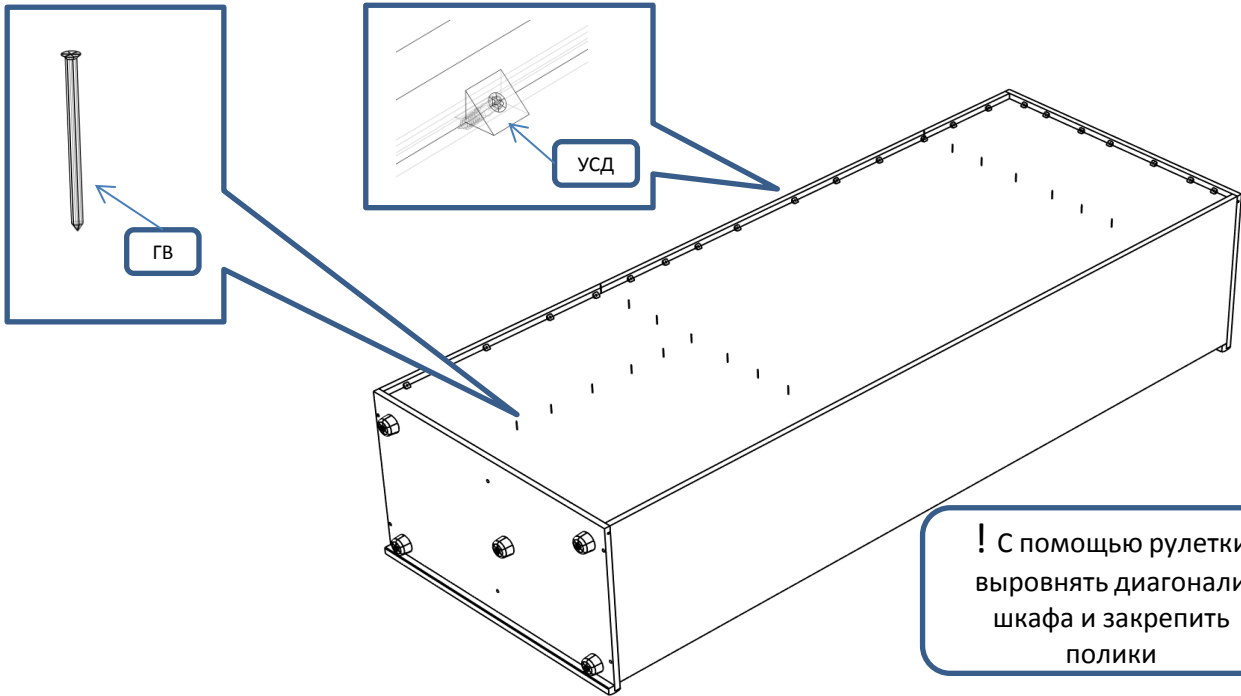

БН 121 Шкаф 2 ств 800x470x2150

Фурнитура			Спецификация			
Обозн	наименование	кол-во	№	наименование	размер	кол-во
К50	Конфирмат 6,3x50	12	1	бок	2088x449	2
ЭК	Эксцентрик	12	2	крыша,дно	800x468	2
ШЭ5	Шток	12	3	полка	768x430	2
ШК	Шкант	10	4	перег	604x430	1
ПД	Полкодержатель ДСП	8	5	полка пд	372x420	2
3,5x16	Саморез 3,5x16	50	6	царга	768x100	1
3,5x30	Саморез 3,5x30	2	7	дверь	2062x396	2
ГВ	Гвоздь 2x20	50	8	полик	2103x782	1
ЗС	Заглушка самоклеющ	2				
ЗПЭ	Заглушка пвх на эксцентрик	10				
ЗП10	Заглушка пвх 10 мм	5				
ОП30	Опора регулируемая 30мм	5				
Р192	Ручка 192 мм	2				
ВПР	Винт потай для ручек 4x20	4				
УСД	Уголок с саморезом для ДВП	40				
ПН	Петля накладная	10				
УП	Установочная площадка петли	10				
ШО	Штанга овальная 763 мм	1				
ДШО	Держатель штанги овальной	2				

Шаг 1

Шаг 2

Шаг 3

Шаг 4

Шаг 5

Шаг 6

Шаг 7

Шаг 8