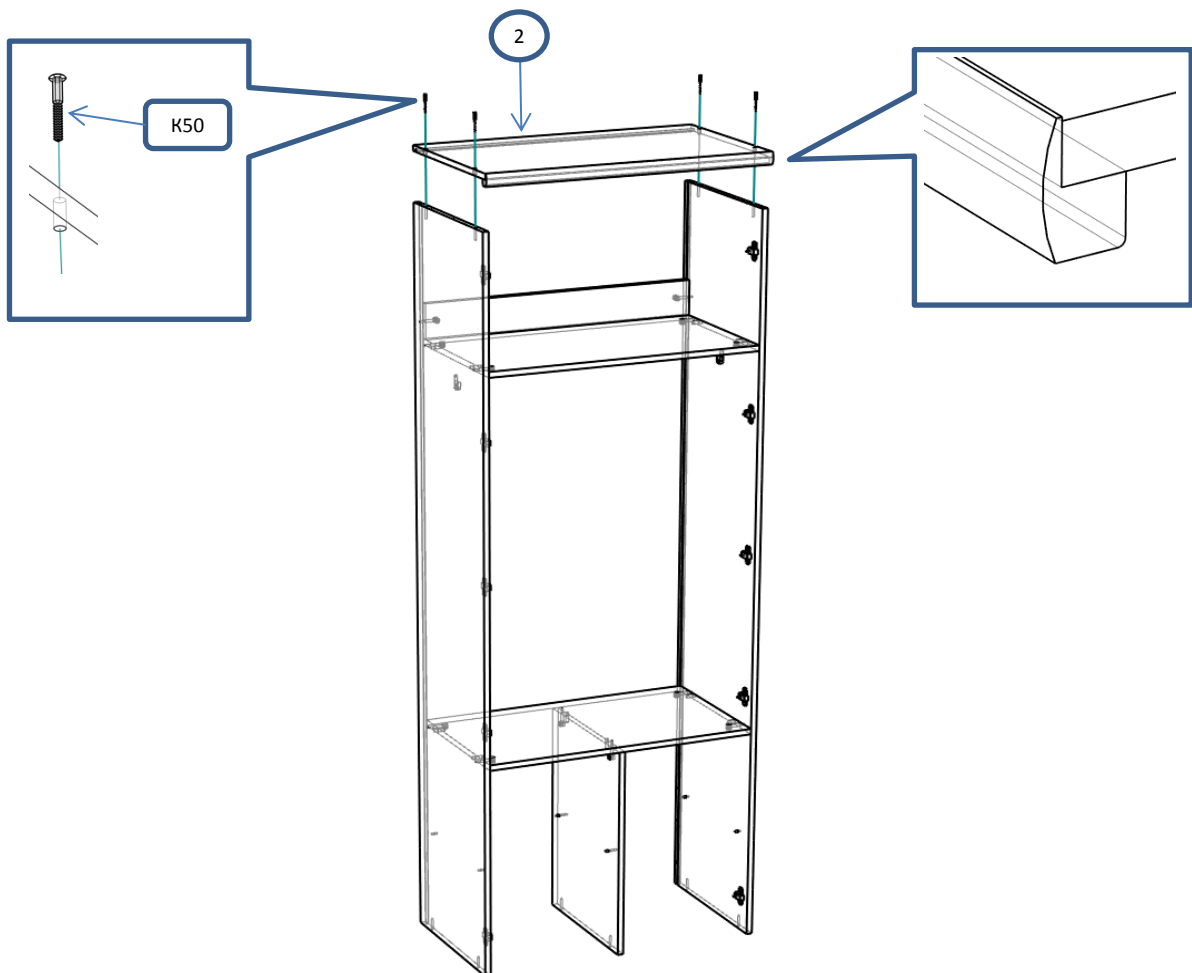

БН 121 Шкаф 2 ств 800x470x2150

Фурнитура			Спецификация			
Обозн	наименование	кол-во	№	наименование	размер	кол-во
К50	Конфирмат 6,3x50	12	1	бок	2088x449	2
ЭК	Эксцентрик	12	2	крыша,дно	800x468	2
ШЭ5	Шток	12	3	полка	768x430	2
ШК	Шкант	10	4	перег	604x430	1
ПД	Полкодержатель ДСП	8	5	полка пд	372x420	2
3,5x16	Саморез 3,5x16	50	6	царга	768x100	1
3,5x30	Саморез 3,5x30	2	7	дверь	2062x396	2
ГВ	Гвоздь 2x20	50	8	полик	2103x782	1
ЗС	Заглушка самоклеющ	2				
ЗПЭ	Заглушка пвх на эксцентрик	10				
ЗП10	Заглушка пвх 10 мм	5				
ОП30	Опора регулируемая 30мм	5				
Р192	Ручка 192 мм	2				
ВПР	Винт потай для ручек 4x20	4				
УСД	Уголок с саморезом для ДВП	40				
ПН	Петля накладная	10				
УП	Установочная площадка петли	10				
ШО	Штанга овальная 763 мм	1				
ДШО	Держатель штанги овальной	2				

Шаг 1

Шаг 2

Шаг 3

Шаг 4

Шаг 5

Шаг 6

Шаг 7

Шаг 8