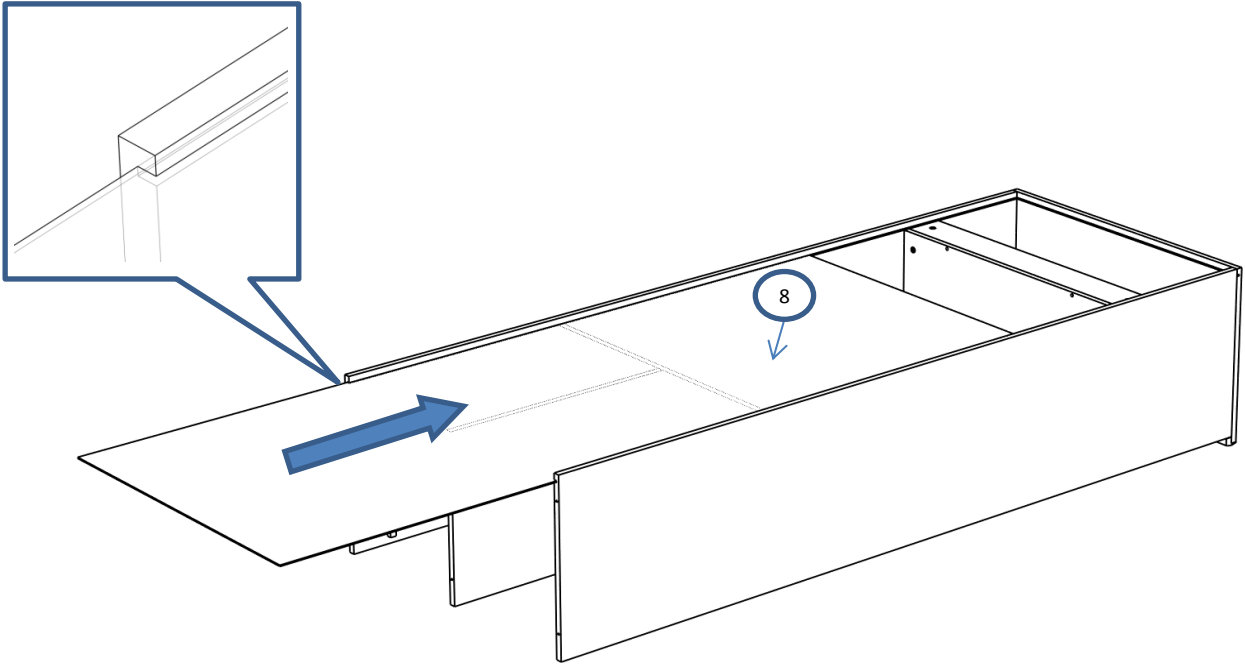

БН 121 Шкаф 2 ств 800x470x2150

Фурнитура			Спецификация			
Обозн	наименование	кол-во	№	наименование	размер	кол-во
К50	Конфирмат 6,3x50	12	1	бок	2088x449	2
ЭК	Эксцентрик	12	2	крыша,дно	800x468	2
ШЭ5	Шток	12	3	полка	768x430	2
ШК	Шкант	10	4	перег	604x430	1
ПД	Полкодержатель ДСП	8	5	полка пд	372x420	2
3,5x16	Саморез 3,5x16	50	6	царга	768x100	1
3,5x30	Саморез 3,5x30	2	7	дверь	2062x396	2
ГВ	Гвоздь 2x20	50	8	полик	2103x782	1
ЗС	Заглушка самоклеющ	2				
ЗПЭ	Заглушка пвх на эксцентрик	10				
ЗП10	Заглушка пвх 10 мм	5				
ОП30	Опора регулируемая 30мм	5				
Р192	Ручка 192 мм	2				
ВПР	Винт потай для ручек 4x20	4				
УСД	Уголок с саморезом для ДВП	40				
ПН	Петля накладная	10				
УП	Установочная площадка петли	10				
ШО	Штанга овальная 763 мм	1				
ДШО	Держатель штанги овальной	2				

Шаг 1

Шаг 2

Шаг 3

Шаг 4

Шаг 5

Шаг 6

Шаг 7

Шаг 8