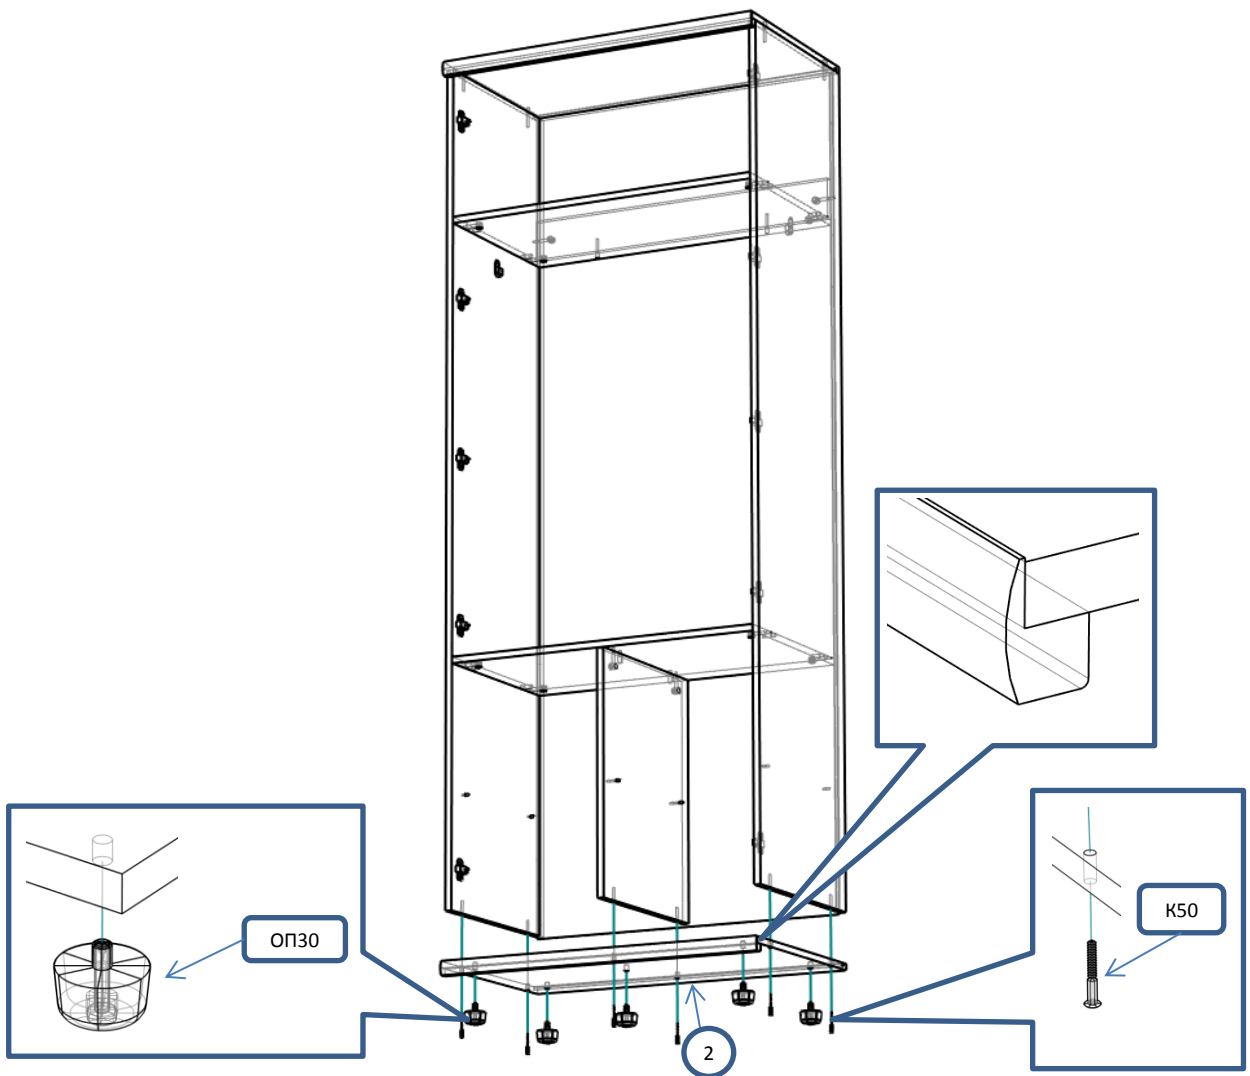

БН 121 Шкаф 2 ств 800x470x2150

Фурнитура			Спецификация			
Обозн	наименование	кол-во	№	наименование	размер	кол-во
К50	Конфирмат 6,3x50	12	1	бок	2088x449	2
ЭК	Эксцентрик	12	2	крыша,дно	800x468	2
ШЭ5	Шток	12	3	полка	768x430	2
ШК	Шкант	10	4	перег	604x430	1
ПД	Полкодержатель ДСП	8	5	полка пд	372x420	2
3,5x16	Саморез 3,5x16	50	6	царга	768x100	1
3,5x30	Саморез 3,5x30	2	7	дверь	2062x396	2
ГВ	Гвоздь 2x20	50	8	полик	2103x782	1
ЗС	Заглушка самоклеющ	2				
ЗПЭ	Заглушка пвх на эксцентрик	10				
ЗП10	Заглушка пвх 10 мм	5				
ОП30	Опора регулируемая 30мм	5				
Р192	Ручка 192 мм	2				
ВПР	Винт потай для ручек 4x20	4				
УСД	Уголок с саморезом для ДВП	40				
ПН	Петля накладная	10				
УП	Установочная площадка петли	10				
ШО	Штанга овальная 763 мм	1				
ДШО	Держатель штанги овальной	2				

Шаг 1

Шаг 2

Шаг 3

Шаг 4

Шаг 5

Шаг 6

Шаг 7

Шаг 8