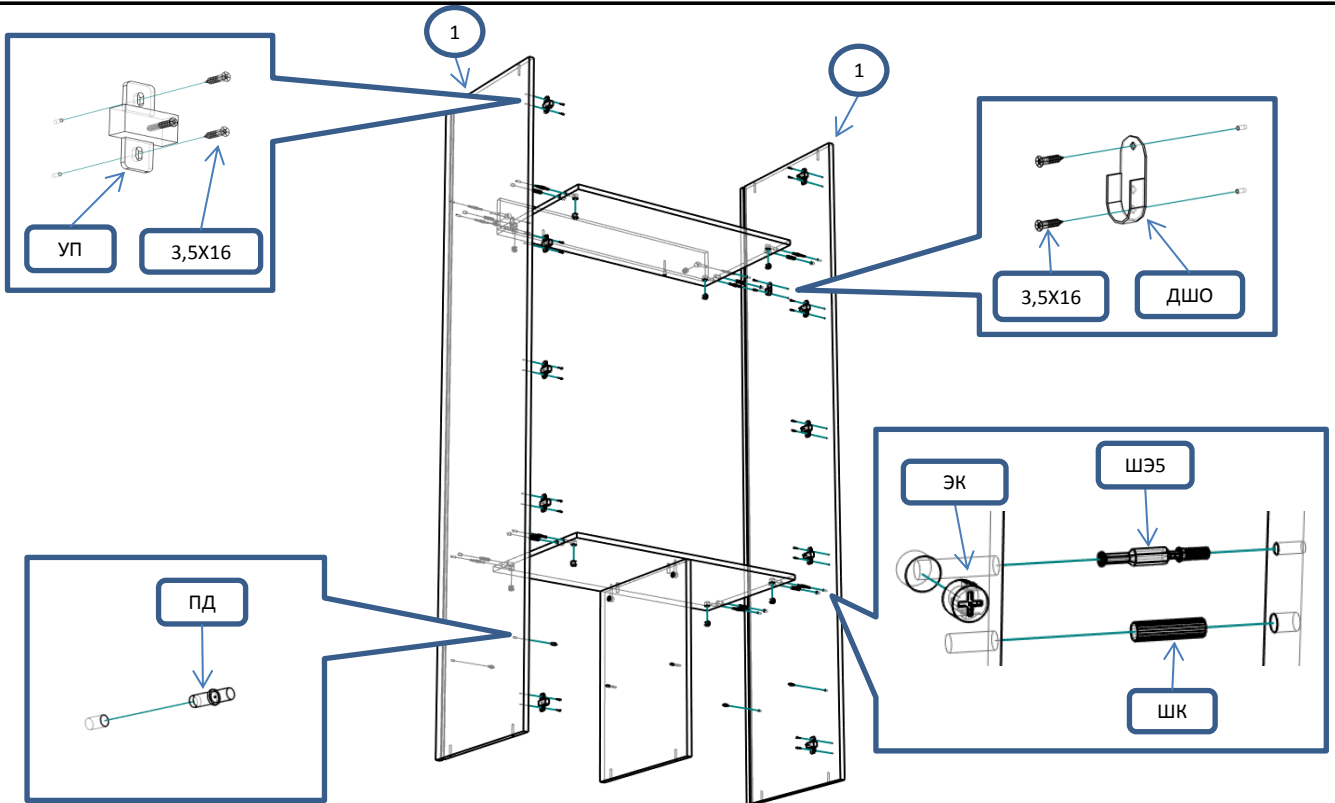

БН 121 Шкаф 2 ств 800x470x2150

Фурнитура			Спецификация			
Обозн	наименование	кол-во	№	наименование	размер	кол-во
К50	Конфирмат 6,3x50	12	1	бок	2088x449	2
ЭК	Эксцентрик	12	2	крыша,дно	800x468	2
ШЭ5	Шток	12	3	полка	768x430	2
ШК	Шкант	10	4	перег	604x430	1
ПД	Полкодержатель ДСП	8	5	полка пд	372x420	2
3,5x16	Саморез 3,5x16	50	6	царга	768x100	1
3,5x30	Саморез 3,5x30	2	7	дверь	2062x396	2
ГВ	Гвоздь 2x20	50	8	полик	2103x782	1
ЗС	Заглушка самоклеющ	2				
ЗПЭ	Заглушка пвх на эксцентрик	10				
ЗП10	Заглушка пвх 10 мм	5				
ОП30	Опора регулируемая 30мм	5				
Р192	Ручка 192 мм	2				
ВПР	Винт потай для ручек 4x20	4				
УСД	Уголок с саморезом для ДВП	40				
ПН	Петля накладная	10				
УП	Установочная площадка петли	10				
ШО	Штанга овальная 763 мм	1				
ДШО	Держатель штанги овальной	2				

Шаг 1

Шаг 2

Шаг 3

Шаг 4

Шаг 5

Шаг 6

Шаг 7

Шаг 8