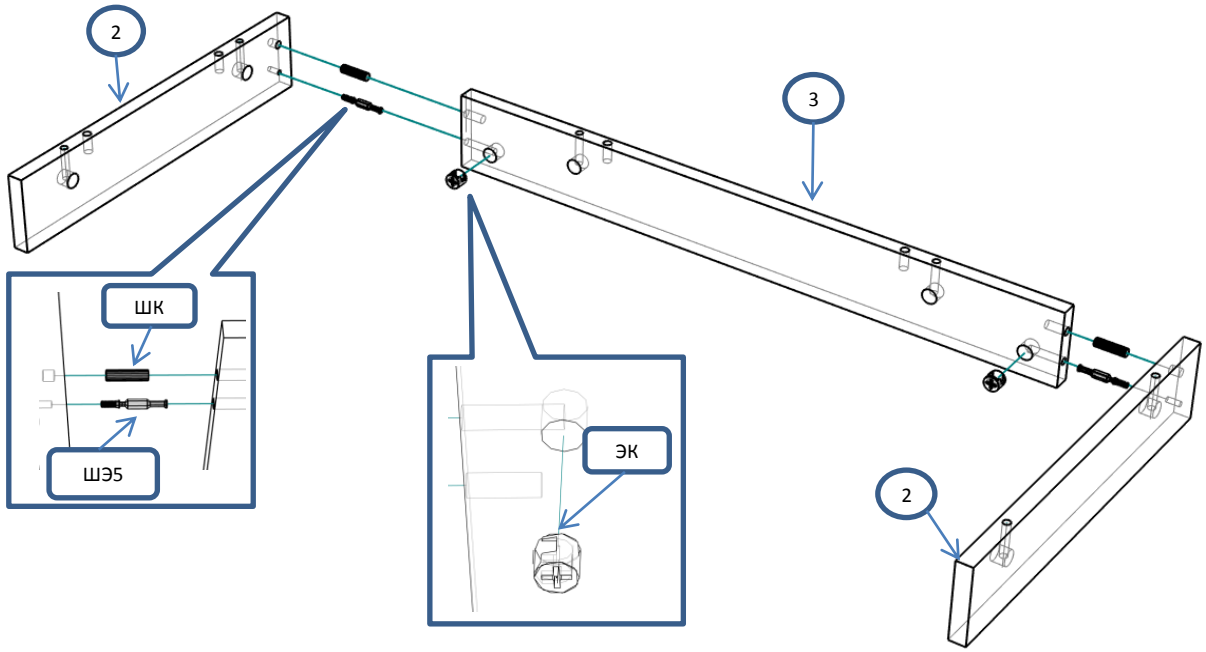

Подставка под ТВ (Ч-27)

Фурнитура			Спецификация			
Обозн.	наименование	кол-во	№	наименование	размер	кол-во
ЭК	Эксцентрик	8	1	крышка	700x400	1
ШЭ5	Шток	8	2	бок	380x80	2
ШК	Шкант	8	3	задняя стенка	648x70	1

Шаг 1

Шаг 2