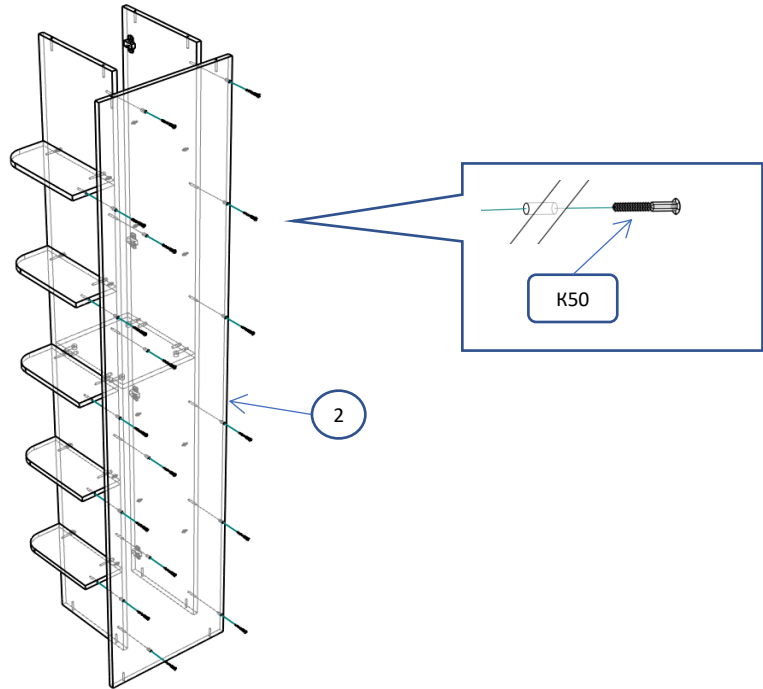

ЭВС 70 консоль узкая 350x470x2119

Фурнитура			Спецификация			
Обозн	наименование	кол-во	№	наименование	размер	кол-во
К50	Конфирмат 6,3x50	39	1	крыша,дно	350x470	2
ЭК	Эксцентрик	4	2	задняя стенка	2070x450	1
ШЭ5	Шток	4	3	бок	2070x316	2
ШК	Шкант	4	4	полка	273x314	1
3,5x16	Саморез 3,5x16	16	5	полка пд	270x314	4
3,5x30	Саморез 3,5x30	4	6	полка	314x143	5
ЗПЭ	Заглушка пвх на эксцентрик	4	7	дверь	2064x302	1
ЗС	Заглушка самоклеющ	12				
З10	Заглушка пвх 10 мм	4				
ОП17	Опора регулируемая 17 мм	4				
ПН	Петля накладная	4				
УП	Установочная площадка петли	4				
Р160	Ручка 160 мм	1				
ВПР	Винт потай для ручек 4x20	2				
ПД	Полкодержатель ДСП	16				

Шаг 1

Шаг 2

Шаг 3

Шаг 4

Шаг 5