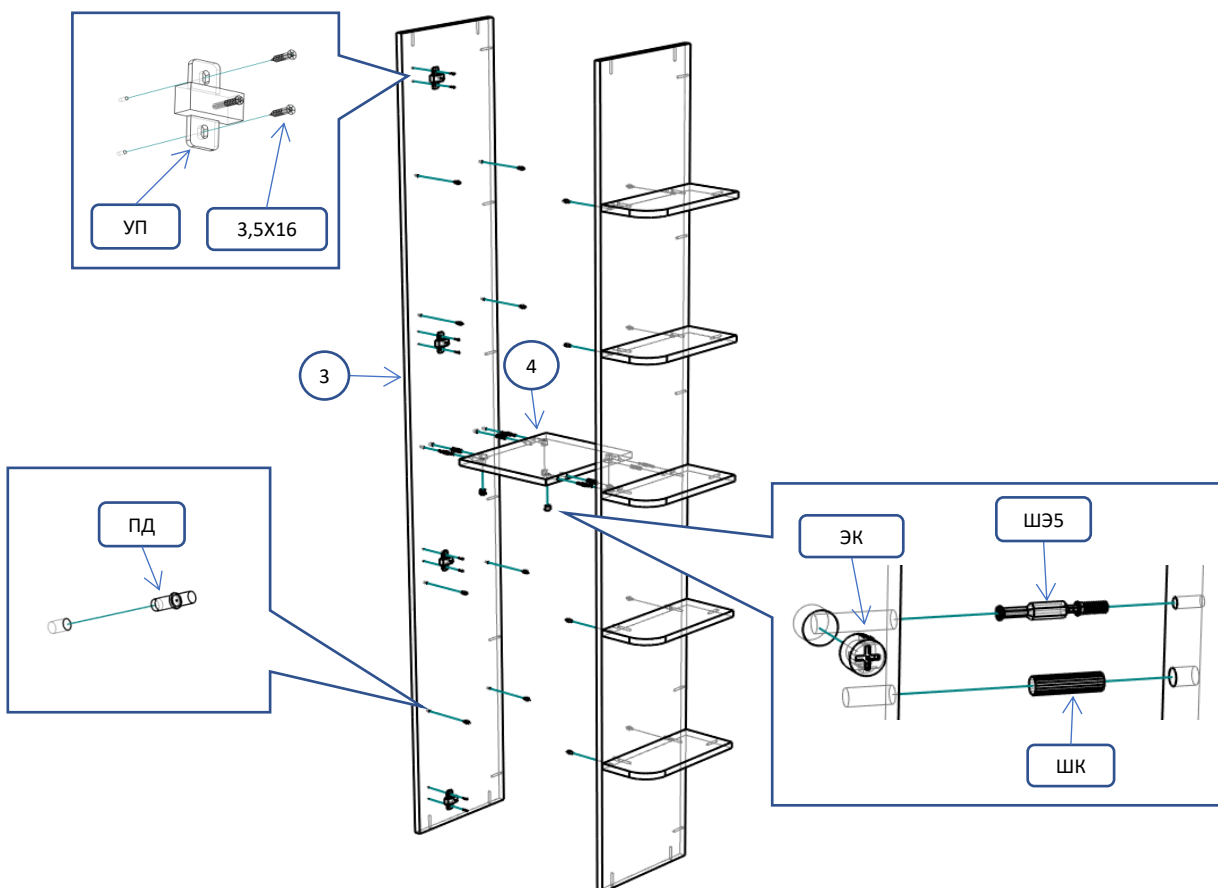

ЭВС 70 консоль узкая 350x470x2119

Фурнитура			Спецификация			
Обозн	наименование	кол-во	№	наименование	размер	кол-во
К50	Конфирмат 6,3x50	39	1	крыша,дно	350x470	2
ЭК	Эксцентрик	4	2	задняя стенка	2070x450	1
ШЭ5	Шток	4	3	бок	2070x316	2
ШК	Шкант	4	4	полка	273x314	1
3,5x16	Саморез 3,5x16	16	5	полка пд	270x314	4
3,5x30	Саморез 3,5x30	4	6	полка	314x143	5
ЗПЭ	Заглушка пвх на эксцентрик	4	7	дверь	2064x302	1
ЗС	Заглушка самоклеющ	12				
З10	Заглушка пвх 10 мм	4				
ОП17	Опора регулируемая 17 мм	4				
ПН	Петля накладная	4				
УП	Установочная площадка петли	4				
Р160	Ручка 160 мм	1				
ВПР	Винт потай для ручек 4x20	2				
ПД	Полкодержатель ДСП	16				

Шаг 1

Шаг 2

Шаг 3

Шаг 4

Шаг 5