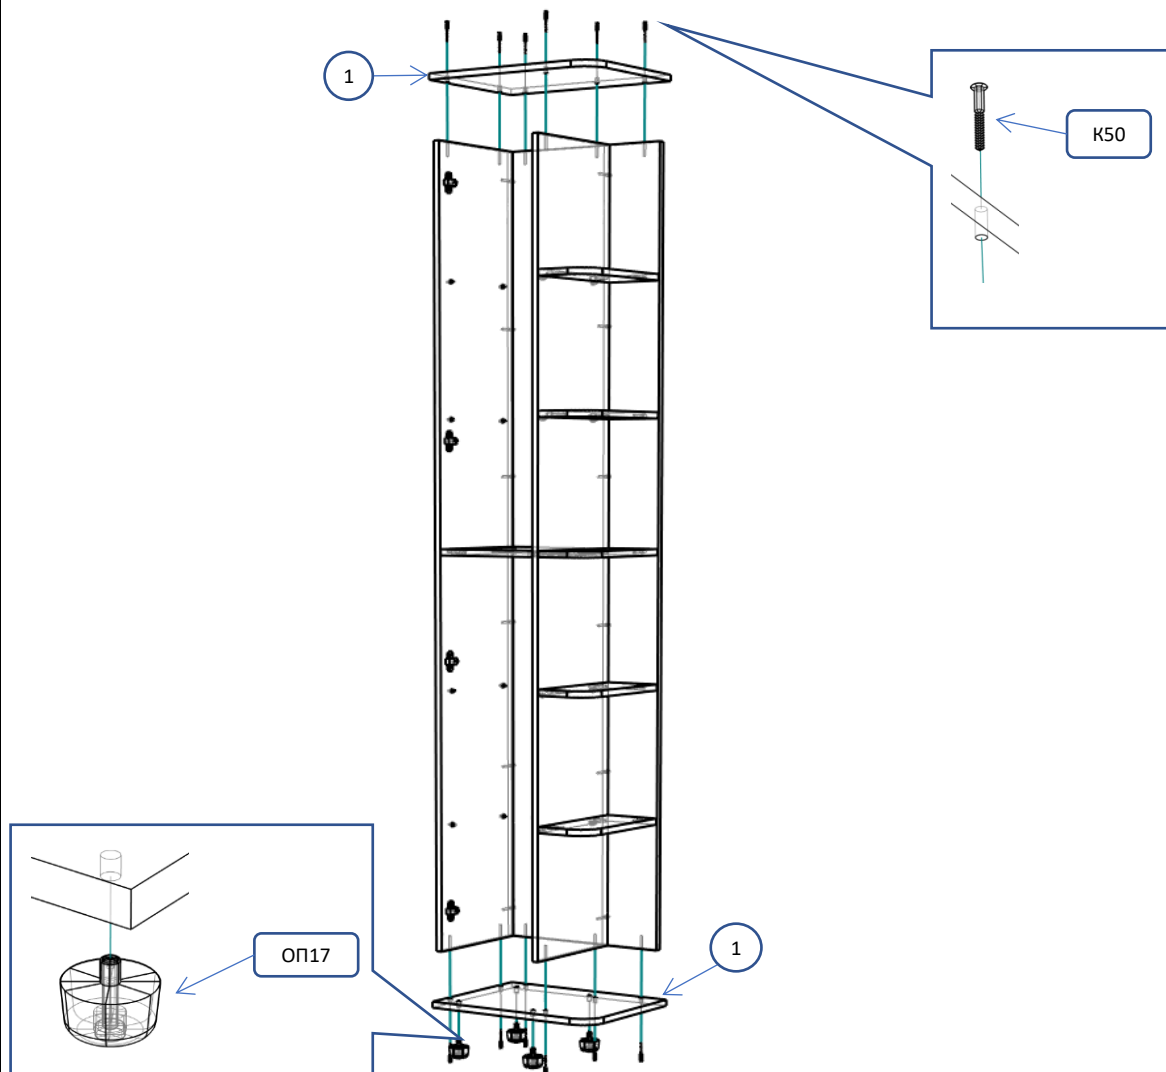

ЭВС 70 консоль узкая 350x470x2119

Фурнитура			Спецификация			
Обозн	наименование	кол-во	№	наименование	размер	кол-во
К50	Конфирмат 6,3x50	39	1	крыша,дно	350x470	2
ЭК	Эксцентрик	4	2	задняя стенка	2070x450	1
ШЭ5	Шток	4	3	бок	2070x316	2
ШК	Шкант	4	4	полка	273x314	1
3,5x16	Саморез 3,5x16	16	5	полка пд	270x314	4
3,5x30	Саморез 3,5x30	4	6	полка	314x143	5
ЗПЭ	Заглушка пвх на эксцентрик	4	7	дверь	2064x302	1
ЗС	Заглушка самоклеющ	12				
З10	Заглушка пвх 10 мм	4				
ОП17	Опора регулируемая 17 мм	4				
ПН	Петля накладная	4				
УП	Установочная площадка петли	4				
Р160	Ручка 160 мм	1				
ВПР	Винт потай для ручек 4x20	2				
ПД	Полкодержатель ДСП	16				

Шаг 1

Шаг 2

Шаг 3

Шаг 4

Шаг 5