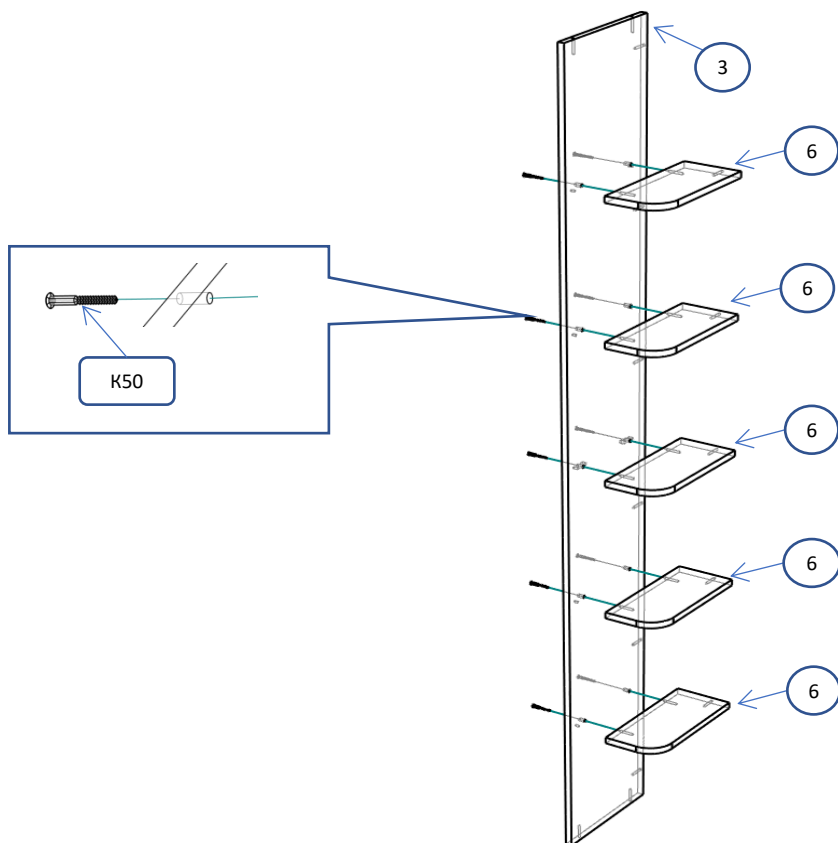

ЭВС 70 консоль узкая 350x470x2119

Фурнитура			Спецификация			
Обозн	наименование	кол-во	№	наименование	размер	кол-во
К50	Конфирмат 6,3x50	39	1	крыша,дно	350x470	2
ЭК	Эксцентрик	4	2	задняя стенка	2070x450	1
ШЭ5	Шток	4	3	бок	2070x316	2
ШК	Шкант	4	4	полка	273x314	1
3,5x16	Саморез 3,5x16	16	5	полка пд	270x314	4
3,5x30	Саморез 3,5x30	4	6	полка	314x143	5
ЗПЭ	Заглушка пвх на эксцентрик	4	7	дверь	2064x302	1
ЗС	Заглушка самоклеющ	12				
З10	Заглушка пвх 10 мм	4				
ОП17	Опора регулируемая 17 мм	4				
ПН	Петля накладная	4				
УП	Установочная площадка петли	4				
Р160	Ручка 160 мм	1				
ВПР	Винт потай для ручек 4x20	2				
ПД	Полкодержатель ДСП	16				

Шаг 1

Шаг 2

Шаг 3

Шаг 4

Шаг 5