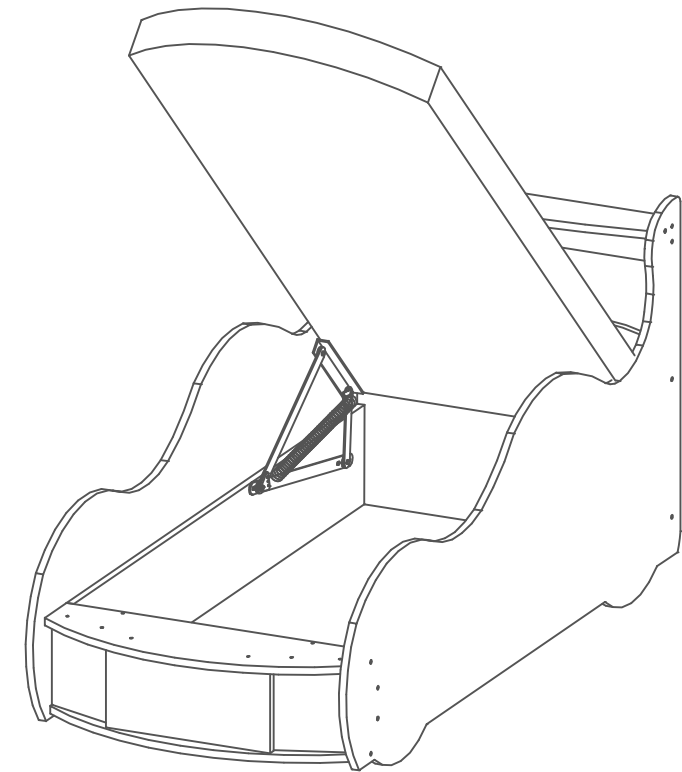

# Кровать. Общий вид

## Спецификация

№	Наименование	Размер	Кол
01	Боковина основание	1530*785	2
02	Боковина внутр. панель	1328*208	2
03	Бампер зад	176*670	1
04	Бампер верх	210*670	1
05	Бампер низ	185*670	1
06	Бампер перед	176*360	1
07	Бампер бока	176*166	2
08	Спойлер	135*670	1
09	Спойлер низ	70*670	1
10	Спинка	540*670	1
11	Донце(ДВП)	1362*665	1

## Комплектующие

12	Стяжки меб.	6,3*50	36
13	Заглушка	*	28
14	Саморез	4*25	34
15	Саморез	4*30	24
16	Механизм трансформ.	*	1
17	Пружины	*	2
18	Матрас	655*1590	1

1. Собрать бампер. Зад(03) + верх(04) + низ(05) + перед(06) + бока(07) на стяжки(12) + сверху заглушки(13)