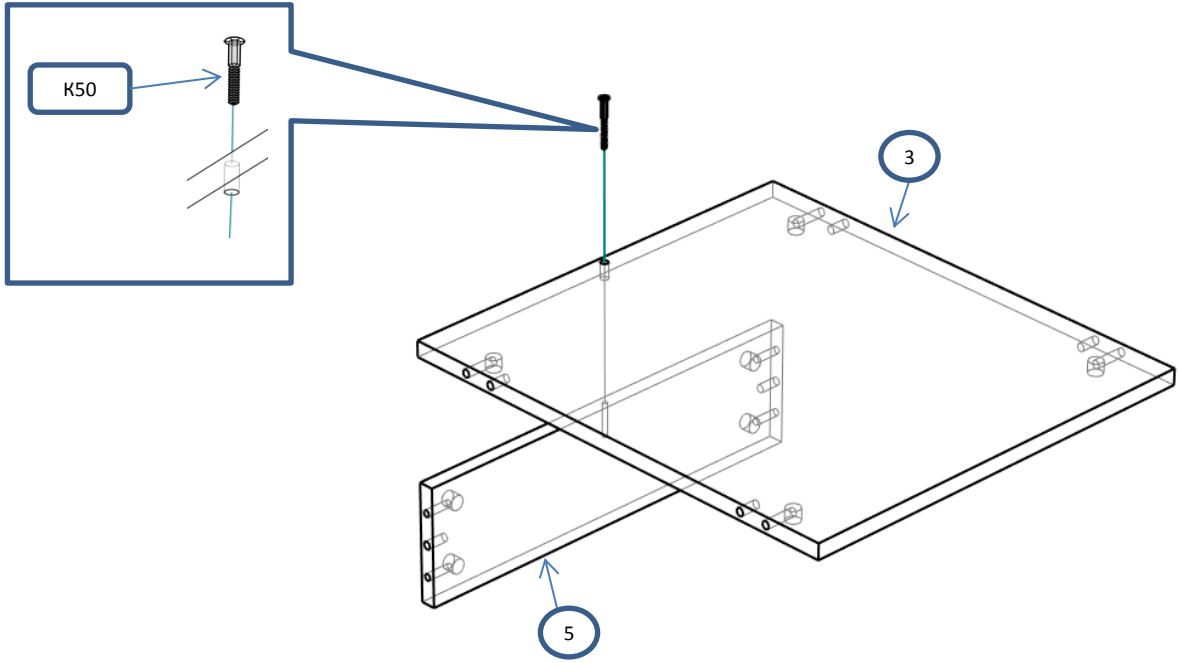

ЭВС 129 Шкаф витрина 1 ств 5 полок

Фурнитура			Спецификация			
Обозн.	наименование	кол-во	№	наименование	размер	кол-во
К50	Конфирмат 6,3x50	9	1	крышка,дно	488x532	2
ЭК	Эксцентрик	8	2	бок	2070x514	2
ШЭ5	Шток	8	3	полка	456x514	1
ШК	Шкант	6	4	полка пд	453x511	4
ПД	Полкодержатель ДСП	16	5	царга	456x120	1
3,5x16	Саморез 3,5x16	16	6	дверь	663x485	1
4,2x16	Саморез 4,2x16	6	7	дверь	1398x485	1
3,5x20	Саморез 3,5x20	5	8	полик	1408x486	1
3,5x30	Саморез 3,5x30	4	9	полик	690x486	1
ГВ	Гвоздь 2x20	50				
СД	Скоба (стык двп)	5				
ЗС	Заглушка смклщ	4				
ЗПЭ	Заглушка пвх на эксцентрик	4				
ЗПС	Заглушка пвх на стяжку	1				
ЗП10	Заглушка пвх 10 мм	4				
ОП17	Опора регулируемая 17 мм	4				
ПН	Петля накладная	4				
УП	Установочная площадка петли	4				
ДВ	Демпфер врезной(PUSH TO OPEN)	2				

Шаг 1

Шаг 2

Шаг 3

Шаг 4