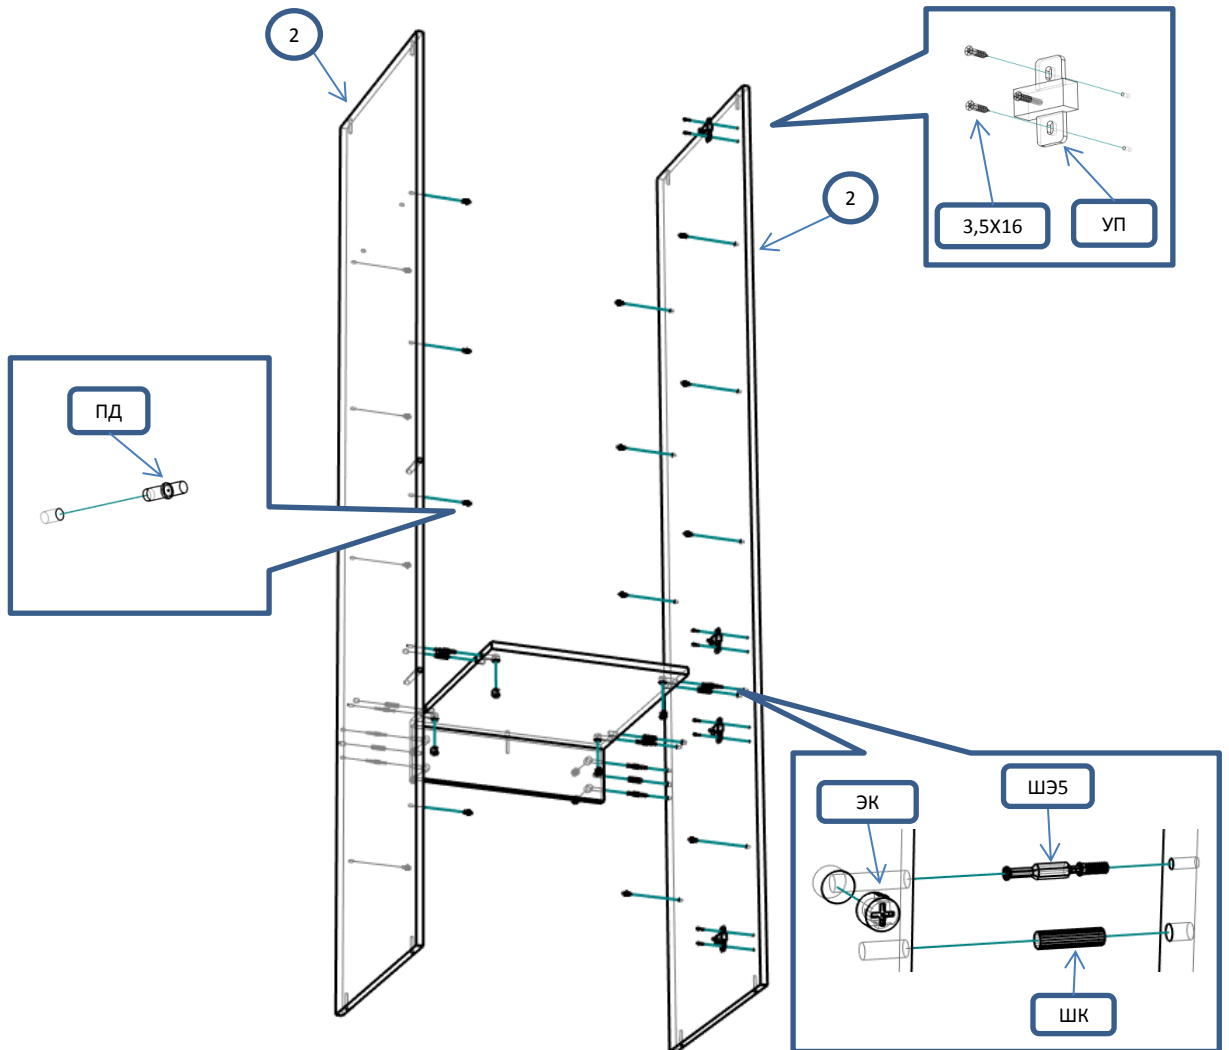

ЭВС 129 Шкаф витрина 1 ств 5 полок

Фурнитура			Спецификация			
Обозн.	наименование	кол-во	№	наименование	размер	кол-во
К50	Конфирмат 6,3x50	9	1	крышка,дно	488x532	2
ЭК	Эксцентрик	8	2	бок	2070x514	2
ШЭ5	Шток	8	3	полка	456x514	1
ШК	Шкант	6	4	полка пд	453x511	4
ПД	Полкодержатель ДСП	16	5	царга	456x120	1
3,5x16	Саморез 3,5x16	16	6	дверь	663x485	1
4,2x16	Саморез 4,2x16	6	7	дверь	1398x485	1
3,5x20	Саморез 3,5x20	5	8	полик	1408x486	1
3,5x30	Саморез 3,5x30	4	9	полик	690x486	1
ГВ	Гвоздь 2x20	50				
СД	Скоба (стык двп)	5				
ЗС	Заглушка смклщ	4				
ЗПЭ	Заглушка пвх на эксцентрик	4				
ЗПС	Заглушка пвх на стяжку	1				
ЗП10	Заглушка пвх 10 мм	4				
ОП17	Опора регулируемая 17 мм	4				
ПН	Петля накладная	4				
УП	Установочная площадка петли	4				
ДВ	Демпфер врезной(PUSH TO OPEN)	2				

Шаг 1

Шаг 2

Шаг 3

Шаг 4