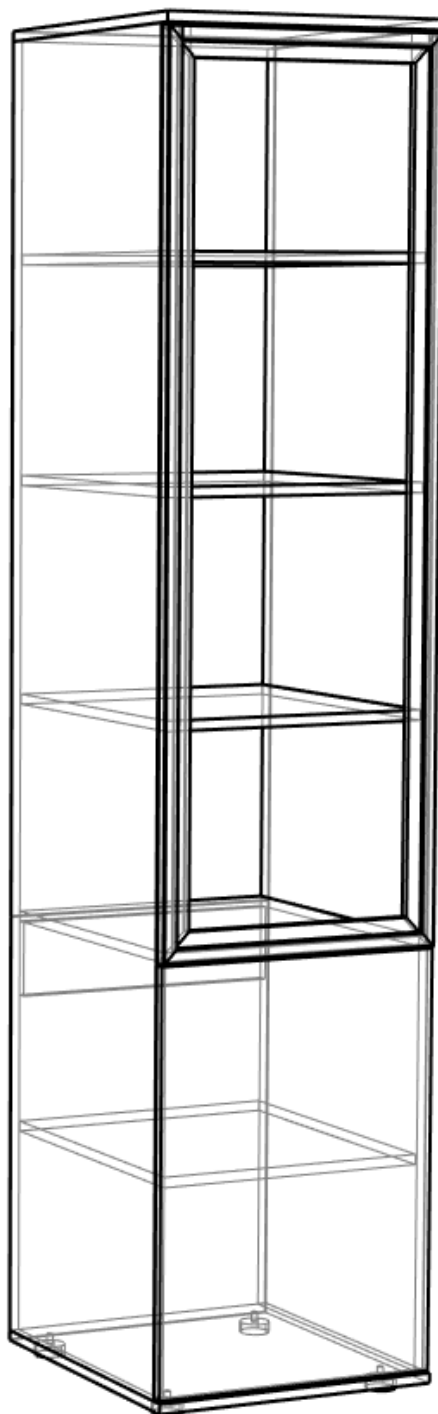

ЭВС 129 Шкаф витрина 1 ств 5 полок

Фурнитура			Спецификация			
Обозн.	наименование	кол-во	№	наименование	размер	кол-во
К50	Конфирмат 6,3x50	9	1	крышка,дно	488x532	2
ЭК	Эксцентрик	8	2	бок	2070x514	2
ШЭ5	Шток	8	3	полка	456x514	1
ШК	Шкант	6	4	полка пд	453x511	4
ПД	Полкодержатель ДСП	16	5	царга	456x120	1
3,5x16	Саморез 3,5x16	16	6	дверь	663x485	1
4,2x16	Саморез 4,2x16	6	7	дверь	1398x485	1
3,5x20	Саморез 3,5x20	5	8	полик	1408x486	1
3,5x30	Саморез 3,5x30	4	9	полик	690x486	1
ГВ	Гвоздь 2x20	50				
СД	Скоба (стык двп)	5				
ЗС	Заглушка смклщ	4				
ЗПЭ	Заглушка пвх на эксцентрик	4				
ЗПС	Заглушка пвх на стяжку	1				
ЗП10	Заглушка пвх 10 мм	4				
ОП17	Опора регулируемая 17 мм	4				
ПН	Петля накладная	4				
УП	Установочная площадка петли	4				
ДВ	Демпфер врезной(PUSH TO OPEN)	2				

Шаг 1

Шаг 2

Шаг 3

Шаг 4