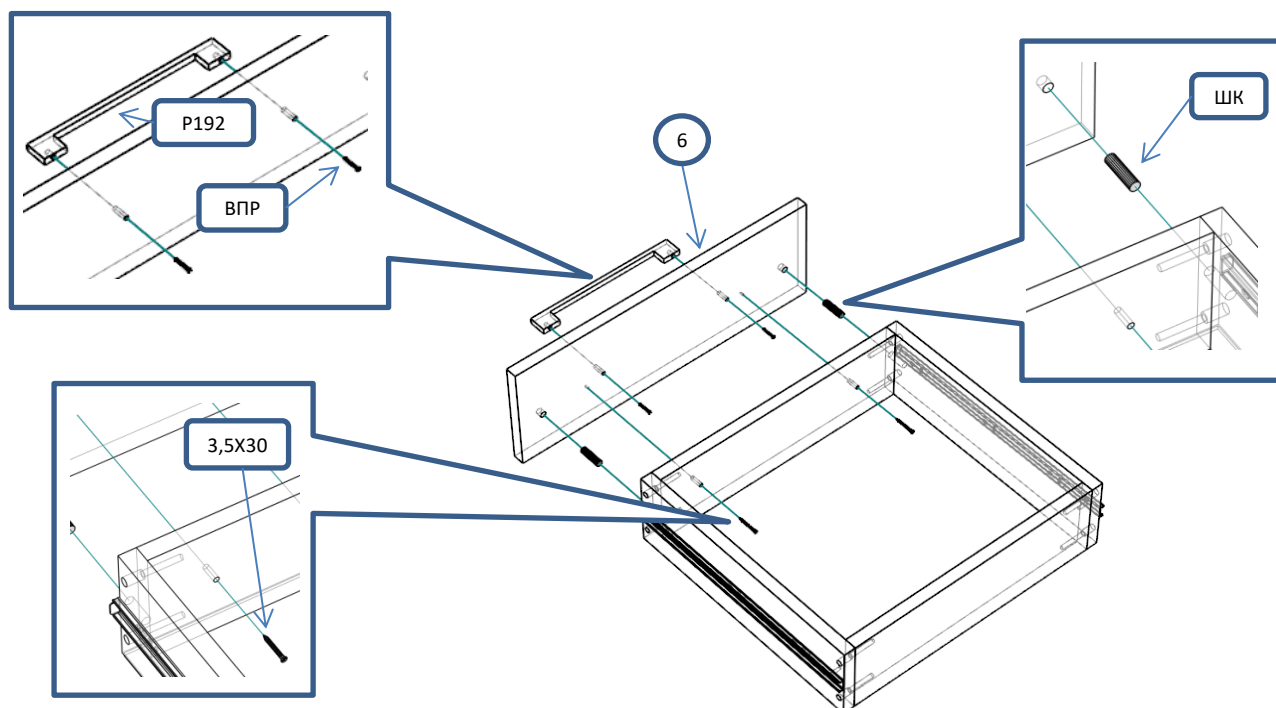

БН 302 Тумба 2 ящ 500x470x520

Спецификация

Общий вид

№	наименование	размер	кол-во
1	крыша,дно	500x468	2
2	царга	468x80	1
3	бок ящика	400x140	2
3	бок ящика	400x220	2
4	стенка ящика	409x140	2
4	стенка ящика	409x220	2
5	бок	458x450	2
6	фас ящика	497x170	1
6	фас ящика	497x260	1
7	дно ящика	439x398	2
8	полик	482x473	1

Фурнитура

Обозн	наименование	кол-
K50	Конфирмат 6,3x50	20
ЭК	Эксцентрик	6
ШЭ5	Шток	6
ШК	Шкант	8
3,5x16	Саморез 3,5x16	16
3,5x30	Саморез 3,5x30	8
ГВ	Гвоздь 2x20	40
ЗС	Заглушка самоклеящаяся	10
ОП30	Опора регулируемая 30мм	4
Р192	Ручка 192 мм	2
ВПР	Винт потай для ручек 4x20	4
НШ40	Направляющие п/в 400мм	2
ОЧ40	Направляющие п/в 400мм (ответная часть)	2
ЕВ11	Евровинт потай 6,3x11	16
УСД	Уголок с саморезом для ДВП	8

### Сборка ящиков

! С помощью рулетки выровнять диагонали ящика и закрепить дно