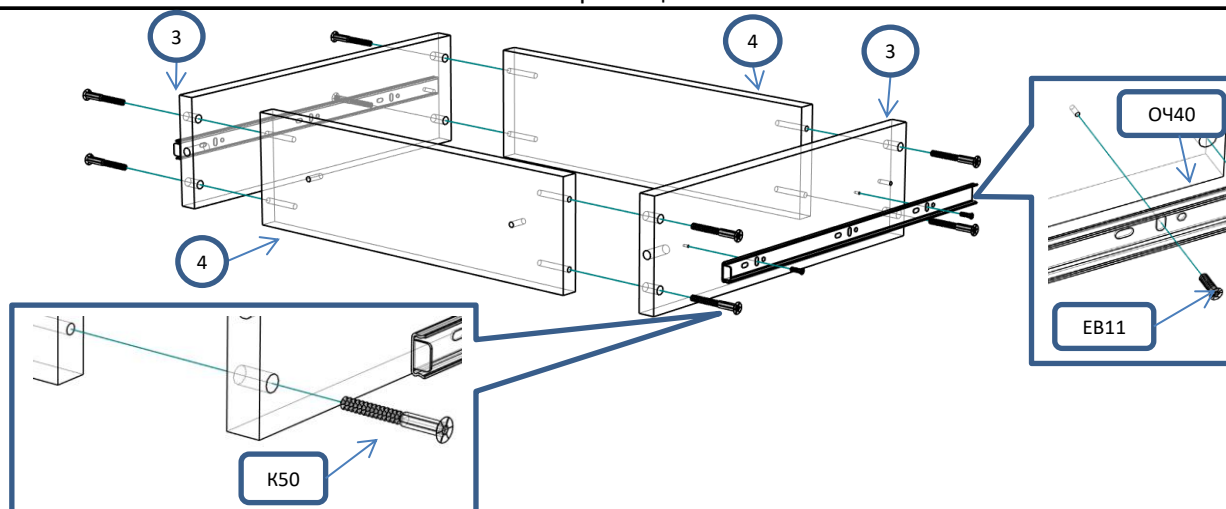

БН 302 Тумба 2 ящ 500x470x520

Спецификация

Общий вид

№	наименование	размер	кол-во
1	крыша,дно	500x468	2
2	царга	468x80	1
3	бок ящика	400x140	2
3	бок ящика	400x220	2
4	стенка ящика	409x140	2
4	стенка ящика	409x220	2
5	бок	458x450	2
6	фас ящика	497x170	1
6	фас ящика	497x260	1
7	дно ящика	439x398	2
8	полик	482x473	1

Фурнитура

Обозн	наименование	кол-
K50	Конфирмат 6,3x50	20
ЭК	Эксцентрик	6
ШЭ5	Шток	6
ШК	Шкант	8
3,5x16	Саморез 3,5x16	16
3,5x30	Саморез 3,5x30	8
ГВ	Гвоздь 2x20	40
ЗС	Заглушка самоклеящаяся	10
ОП30	Опора регулируемая 30мм	4
Р192	Ручка 192 мм	2
ВПР	Винт потай для ручек 4x20	4
НШ40	Направляющие п/в 400мм	2
ОЧ40	Направляющие п/в 400мм (ответная часть)	2
ЕВ11	Евровинт потай 6,3x11	16
УСД	Уголок с саморезом для ДВП	8

### Сборка ящиков

! С помощью рулетки выровнять диагонали ящика и закрепить дно