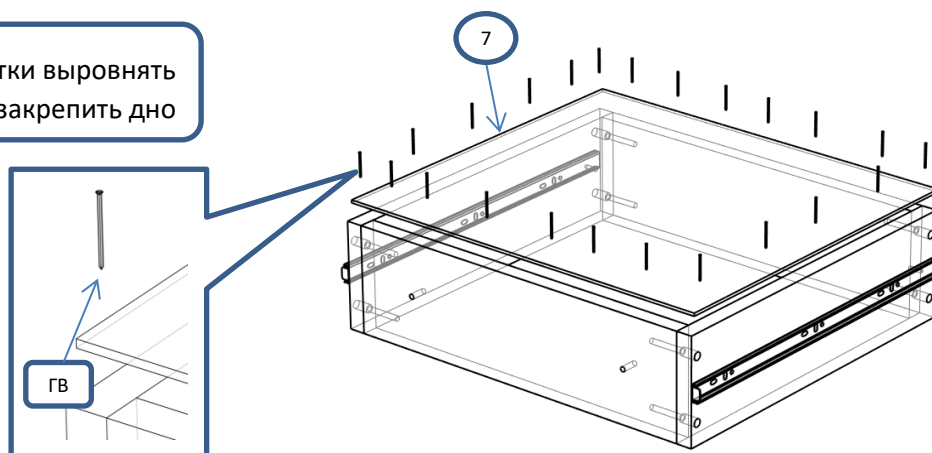

БН 302 Тумба 2 ящ 500x470x520

Спецификация

Общий вид

№	наименование	размер	кол-во
1	крыша,дно	500x468	2
2	царга	468x80	1
3	бок ящика	400x140	2
3	бок ящика	400x220	2
4	стенка ящика	409x140	2
4	стенка ящика	409x220	2
5	бок	458x450	2
6	фас ящика	497x170	1
6	фас ящика	497x260	1
7	дно ящика	439x398	2
8	полик	482x473	1

### Сборка ящиков

! С помощью рулетки выровнять диагонали ящика и закрепить дно