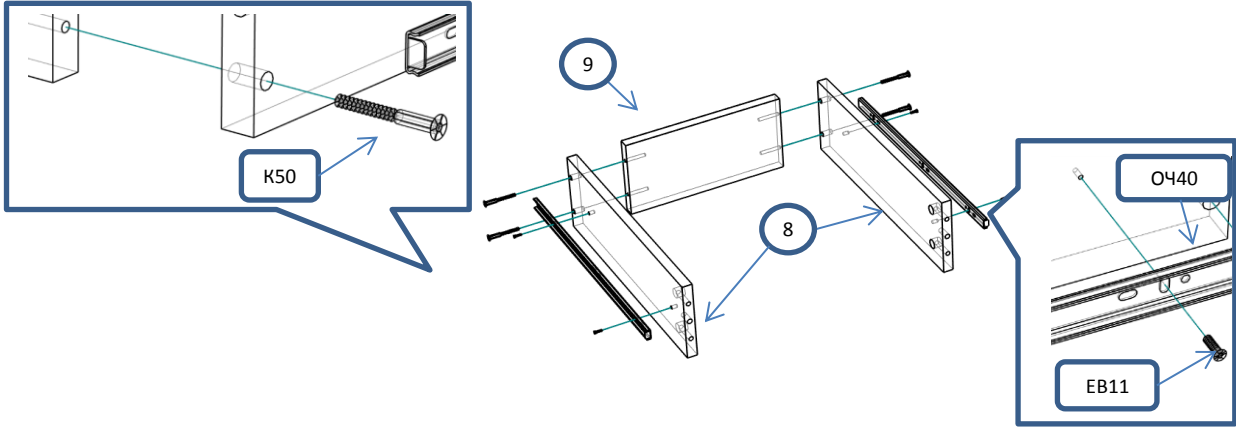

Д 01 Я Шкаф 2 ящ внутри / витрина	Спецификация			
Общий вид	№	наименование	размер	кол-во
		1	бок,перег	1968x434
2		бок	1480x434	1
3		крыша	900x450	1
4		дно	550x450	1
5		полка	518x432	2
6		дно витр	334x433	1
7		п пд	515x431	1
8		бок ящ	400x160	4
9		ст ящ	443x160	2
10		фас ящ	496x176	2
11		дверь	1896x546	1
12		дверь (стекло)	1474x350	1
13		п пд	331x431	4
14		дно ящ	473x407	2
15		полик	1998x540	1
16		полик	1528x356	1
Фурнитура				
Обозн	наименование		кол-	
К50	Конфирмат 6,3x50		18	
ЭК	Эксцентрик		20	
ШЭ5	Шток		20	
ПД	Полкодержатель ДСП		4	
ПС	Полкодержатель стекло		16	
ШК	Шкант		12	
3,5x16	Саморез 3,5x16		44	
3x10	Саморез 3x10		2	
3,5x30	Саморез 3,5x30		10	
ГВ	Гвоздь 2x20		100	
ЗС	Заглушка самоклеящаяся		4	
ЗПС	Заглушка пвх на стяжку		2	
ЗПЭ	Заглушка пвх на эксцентрик		12	
ОП30	Опора регулируемая 30мм		4	
ПН	Петля накладная		8	
УП	Установочная площадка петли		8	
Р160	Ручка 160 мм		2	
ВНР	Винт потай для ручек 4x20		4	
НШ40	Направляющие п/в 400мм		2	
ОЧ40	Направляющие п/в 400мм (ответная часть)		2	
ЕВ11	Евровинт потай 6,3x11		16	
СД	Скоба (стык двп)		15	
УСД	Уголок с саморезом для ДВП		6	
ОПД	Ответная планка для дверей		1	
ШБ	Штанга брючница 400 мм		1	

Сборка ящиков

! С помощью рулетки выровнять диагонали ящика и закрепить дно

Шаг 1

Шаг 2

Шаг 3

Шаг 4

Шаг 5

Шаг 6