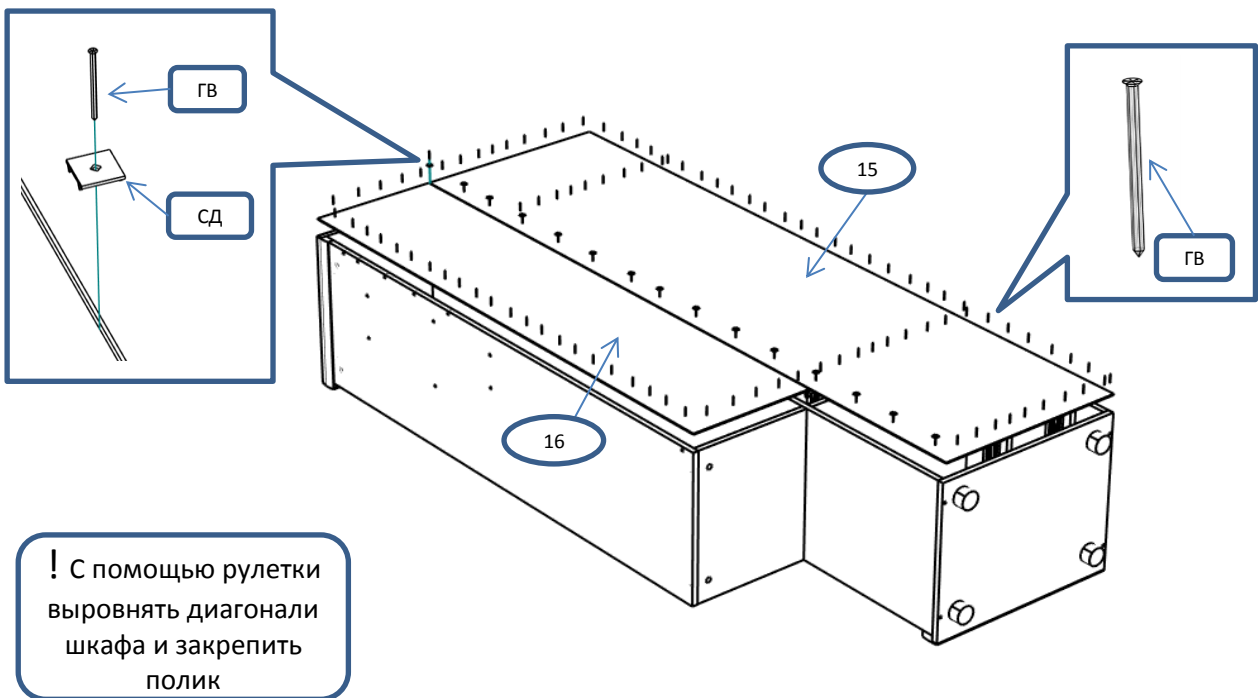

Д 01 Я Шкаф 2 ящ внутри / витрина	Спецификация			
Общий вид	№	наименование	размер	кол-во
		1	бок,перег	1968x434
2		бок	1480x434	1
3		крыша	900x450	1
4		дно	550x450	1
5		полка	518x432	2
6		дно витр	334x433	1
7		п пд	515x431	1
8		бок ящ	400x160	4
9		ст ящ	443x160	2
10		фас ящ	496x176	2
11		дверь	1896x546	1
12		дверь (стекло)	1474x350	1
13		п пд	331x431	4
14		дно ящ	473x407	2
15		полик	1998x540	1
16		полик	1528x356	1
Фурнитура				
Обозн	наименование		кол-	
К50	Конфирмат 6,3x50		18	
ЭК	Эксцентрик		20	
ШЭ5	Шток		20	
ПД	Полкодержатель ДСП		4	
ПС	Полкодержатель стекло		16	
ШК	Шкант		12	
3,5x16	Саморез 3,5x16		44	
3x10	Саморез 3x10		2	
3,5x30	Саморез 3,5x30		10	
ГВ	Гвоздь 2x20		100	
ЗС	Заглушка самоклеящаяся		4	
ЗПС	Заглушка пвх на стяжку		2	
ЗПЭ	Заглушка пвх на эксцентрик		12	
ОП30	Опора регулируемая 30мм		4	
ПН	Петля накладная		8	
УП	Установочная площадка петли		8	
Р160	Ручка 160 мм		2	
ВНР	Винт потай для ручек 4x20		4	
НШ40	Направляющие п/в 400мм		2	
ОЧ40	Направляющие п/в 400мм (ответная часть)		2	
ЕВ11	Евровинт потай 6,3x11		16	
СД	Скоба (стык двп)		15	
УСД	Уголок с саморезом для ДВП		6	
ОПД	Ответная планка для дверей		1	
ШБ	Штанга брючница 400 мм		1	

Сборка ящиков

! С помощью рулетки выровнять диагонали ящика и закрепить дно

Шаг 1

Шаг 2

Шаг 3

Шаг 4

Шаг 5

Шаг 6