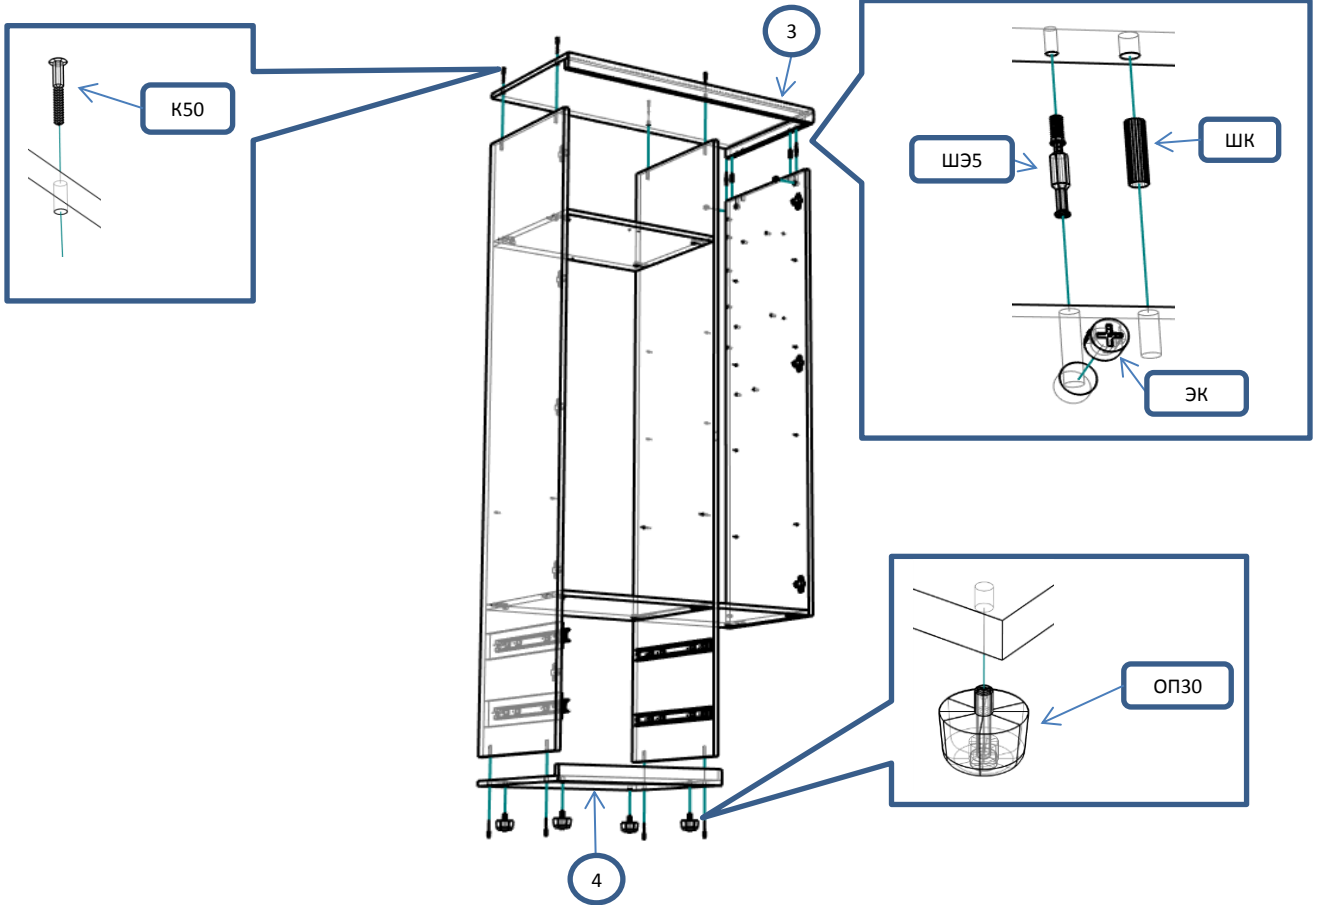

Д 01 Я Шкаф 2 ящ внутри / витрина	Спецификация			
Общий вид	№	наименование	размер	кол-во
		1	бок,перег	1968x434
2		бок	1480x434	1
3		крыша	900x450	1
4		дно	550x450	1
5		полка	518x432	2
6		дно витр	334x433	1
7		п пд	515x431	1
8		бок ящ	400x160	4
9		ст ящ	443x160	2
10		фас ящ	496x176	2
11		дверь	1896x546	1
12		дверь (стекло)	1474x350	1
13		п пд	331x431	4
14		дно ящ	473x407	2
15		полик	1998x540	1
16		полик	1528x356	1
Фурнитура				
Обозн	наименование		кол-	
К50	Конфирмат 6,3x50		18	
ЭК	Эксцентрик		20	
ШЭ5	Шток		20	
ПД	Полкодержатель ДСП		4	
ПС	Полкодержатель стекло		16	
ШК	Шкант		12	
3,5x16	Саморез 3,5x16		44	
3x10	Саморез 3x10		2	
3,5x30	Саморез 3,5x30		10	
ГВ	Гвоздь 2x20		100	
ЗС	Заглушка самоклеящаяся		4	
ЗПС	Заглушка пвх на стяжку		2	
ЗПЭ	Заглушка пвх на эксцентрик		12	
ОП30	Опора регулируемая 30мм		4	
ПН	Петля накладная		8	
УП	Установочная площадка петли		8	
Р160	Ручка 160 мм		2	
ВНР	Винт потай для ручек 4x20		4	
НШ40	Направляющие п/в 400мм		2	
ОЧ40	Направляющие п/в 400мм (ответная часть)		2	
ЕВ11	Евровинт потай 6,3x11		16	
СД	Скоба (стык двп)		15	
УСД	Уголок с саморезом для ДВП		6	
ОПД	Ответная планка для дверей		1	
ШБ	Штанга брючница 400 мм		1	

Сборка ящиков

! С помощью рулетки выровнять диагонали ящика и закрепить дно

Шаг 1

Шаг 2

Шаг 3

Шаг 4

Шаг 5

Шаг 6