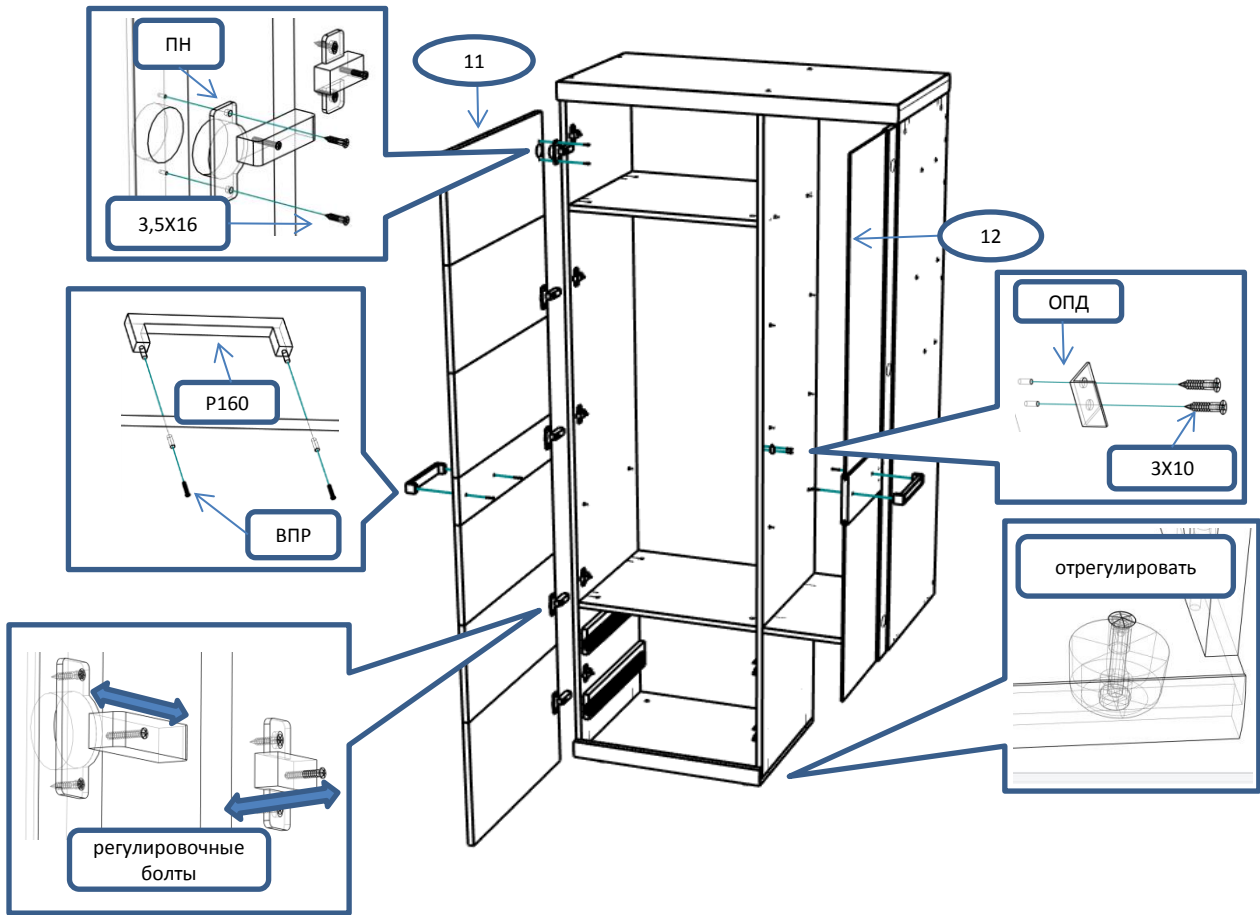

Д 01 Я Шкаф 2 ящ внутри / витрина	Спецификация			
Общий вид	№	наименование	размер	кол-во
		1	бок,перег	1968x434
2		бок	1480x434	1
3		крыша	900x450	1
4		дно	550x450	1
5		полка	518x432	2
6		дно витр	334x433	1
7		п пд	515x431	1
8		бок ящ	400x160	4
9		ст ящ	443x160	2
10		фас ящ	496x176	2
11		дверь	1896x546	1
12		дверь (стекло)	1474x350	1
13		п пд	331x431	4
14		дно ящ	473x407	2
15		полик	1998x540	1
16		полик	1528x356	1
Фурнитура				
Обозн	наименование		кол-	
К50	Конфирмат 6,3x50		18	
ЭК	Эксцентрик		20	
ШЭ5	Шток		20	
ПД	Полкодержатель ДСП		4	
ПС	Полкодержатель стекло		16	
ШК	Шкант		12	
3,5x16	Саморез 3,5x16		44	
3x10	Саморез 3x10		2	
3,5x30	Саморез 3,5x30		10	
ГВ	Гвоздь 2x20		100	
ЗС	Заглушка самоклеящаяся		4	
ЗПС	Заглушка пвх на стяжку		2	
ЗПЭ	Заглушка пвх на эксцентрик		12	
ОП30	Опора регулируемая 30мм		4	
ПН	Петля накладная		8	
УП	Установочная площадка петли		8	
Р160	Ручка 160 мм		2	
ВНР	Винт потай для ручек 4x20		4	
НШ40	Направляющие п/в 400мм		2	
ОЧ40	Направляющие п/в 400мм (ответная часть)		2	
ЕВ11	Евровинт потай 6,3x11		16	
СД	Скоба (стык двп)		15	
УСД	Уголок с саморезом для ДВП		6	
ОПД	Ответная планка для дверей		1	
ШБ	Штанга брючница 400 мм		1	

Сборка ящиков

! С помощью рулетки выровнять диагонали ящика и закрепить дно

Шаг 1

Шаг 2

Шаг 3

Шаг 4

Шаг 5

Шаг 6