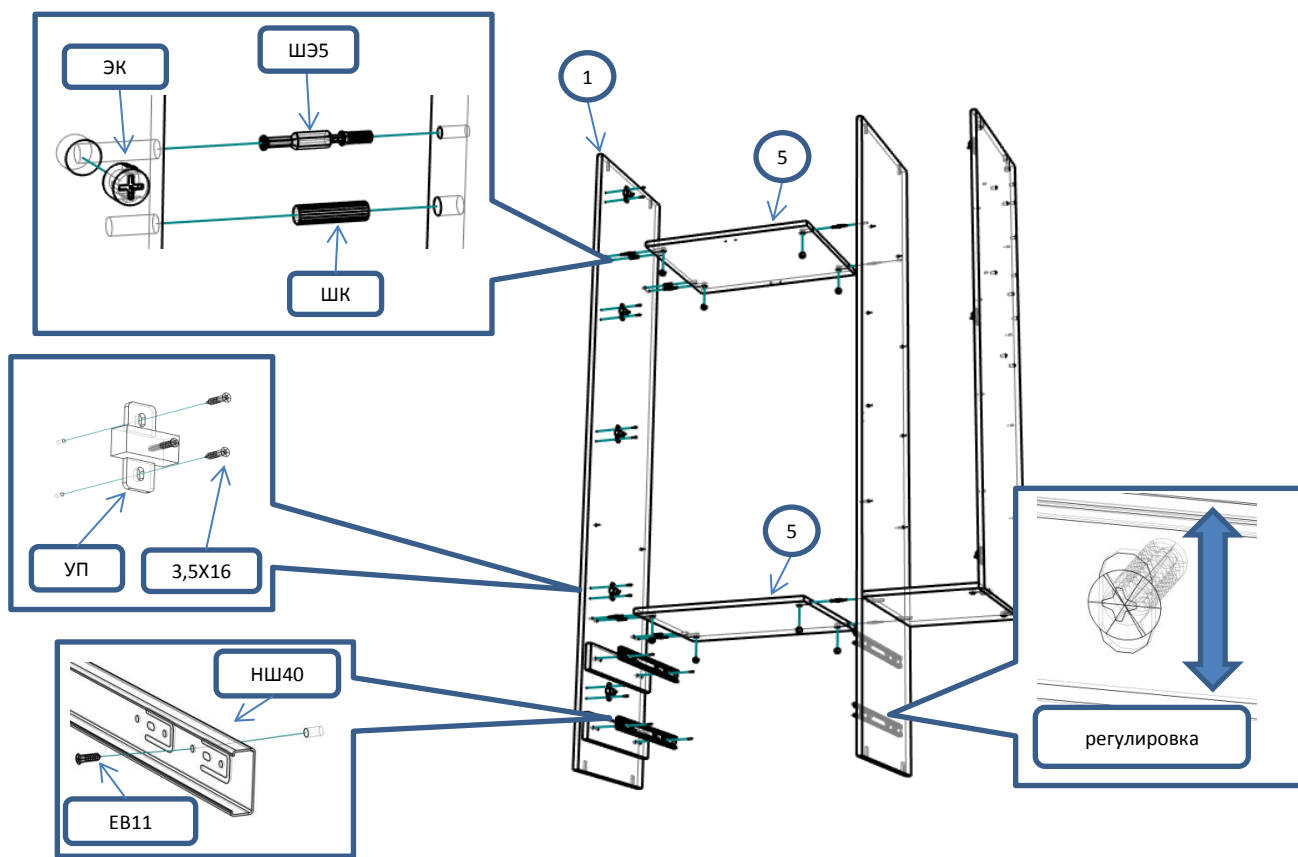

Д 01 Я Шкаф 2 ящ внутри / витрина	Спецификация			
Общий вид	№	наименование	размер	кол-во
		1	бок,перег	1968x434
2		бок	1480x434	1
3		крыша	900x450	1
4		дно	550x450	1
5		полка	518x432	2
6		дно витр	334x433	1
7		п пд	515x431	1
8		бок ящ	400x160	4
9		ст ящ	443x160	2
10		фас ящ	496x176	2
11		дверь	1896x546	1
12		дверь (стекло)	1474x350	1
13		п пд	331x431	4
14		дно ящ	473x407	2
15		полик	1998x540	1
16		полик	1528x356	1
Фурнитура				
Обозн	наименование		кол-	
К50	Конфирмат 6,3x50		18	
ЭК	Эксцентрик		20	
ШЭ5	Шток		20	
ПД	Полкодержатель ДСП		4	
ПС	Полкодержатель стекло		16	
ШК	Шкант		12	
3,5x16	Саморез 3,5x16		44	
3x10	Саморез 3x10		2	
3,5x30	Саморез 3,5x30		10	
ГВ	Гвоздь 2x20		100	
ЗС	Заглушка самоклеящаяся		4	
ЗПС	Заглушка пвх на стяжку		2	
ЗПЭ	Заглушка пвх на эксцентрик		12	
ОП30	Опора регулируемая 30мм		4	
ПН	Петля накладная		8	
УП	Установочная площадка петли		8	
Р160	Ручка 160 мм		2	
ВНР	Винт потай для ручек 4x20		4	
НШ40	Направляющие п/в 400мм		2	
ОЧ40	Направляющие п/в 400мм (ответная часть)		2	
ЕВ11	Евровинт потай 6,3x11		16	
СД	Скоба (стык двп)		15	
УСД	Уголок с саморезом для ДВП		6	
ОПД	Ответная планка для дверей		1	
ШБ	Штанга брючница 400 мм		1	

Сборка ящиков

! С помощью рулетки выровнять диагонали ящика и закрепить дно

Шаг 1

Шаг 2

Шаг 3

Шаг 4

Шаг 5

Шаг 6