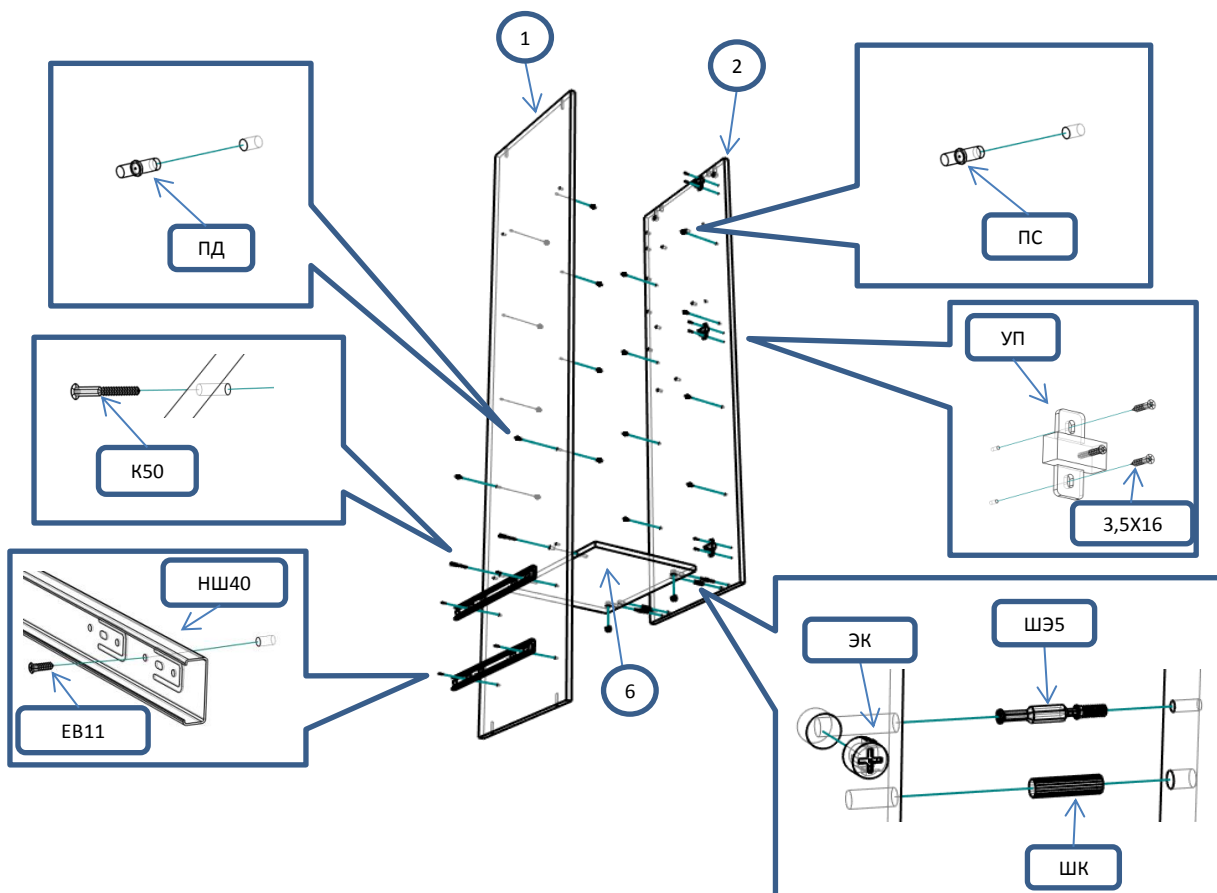

Д 01 Я Шкаф 2 ящ внутри / витрина	Спецификация			
Общий вид	№	наименование	размер	кол-во
		1	бок,перег	1968x434
2		бок	1480x434	1
3		крыша	900x450	1
4		дно	550x450	1
5		полка	518x432	2
6		дно витр	334x433	1
7		п пд	515x431	1
8		бок ящ	400x160	4
9		ст ящ	443x160	2
10		фас ящ	496x176	2
11		дверь	1896x546	1
12		дверь (стекло)	1474x350	1
13		п пд	331x431	4
14		дно ящ	473x407	2
15		полик	1998x540	1
16		полик	1528x356	1
Фурнитура				
Обозн	наименование		кол-	
К50	Конфирмат 6,3x50		18	
ЭК	Эксцентрик		20	
ШЭ5	Шток		20	
ПД	Полкодержатель ДСП		4	
ПС	Полкодержатель стекло		16	
ШК	Шкант		12	
3,5x16	Саморез 3,5x16		44	
3x10	Саморез 3x10		2	
3,5x30	Саморез 3,5x30		10	
ГВ	Гвоздь 2x20		100	
ЗС	Заглушка самоклеящаяся		4	
ЗПС	Заглушка пвх на стяжку		2	
ЗПЭ	Заглушка пвх на эксцентрик		12	
ОП30	Опора регулируемая 30мм		4	
ПН	Петля накладная		8	
УП	Установочная площадка петли		8	
Р160	Ручка 160 мм		2	
ВНР	Винт потай для ручек 4x20		4	
НШ40	Направляющие п/в 400мм		2	
ОЧ40	Направляющие п/в 400мм (ответная часть)		2	
ЕВ11	Евровинт потай 6,3x11		16	
СД	Скоба (стык двп)		15	
УСД	Уголок с саморезом для ДВП		6	
ОПД	Ответная планка для дверей		1	
ШБ	Штанга брючница 400 мм		1	

Сборка ящиков

! С помощью рулетки выровнять диагонали ящика и закрепить дно

Шаг 1

Шаг 2

Шаг 3

Шаг 4

Шаг 5

Шаг 6