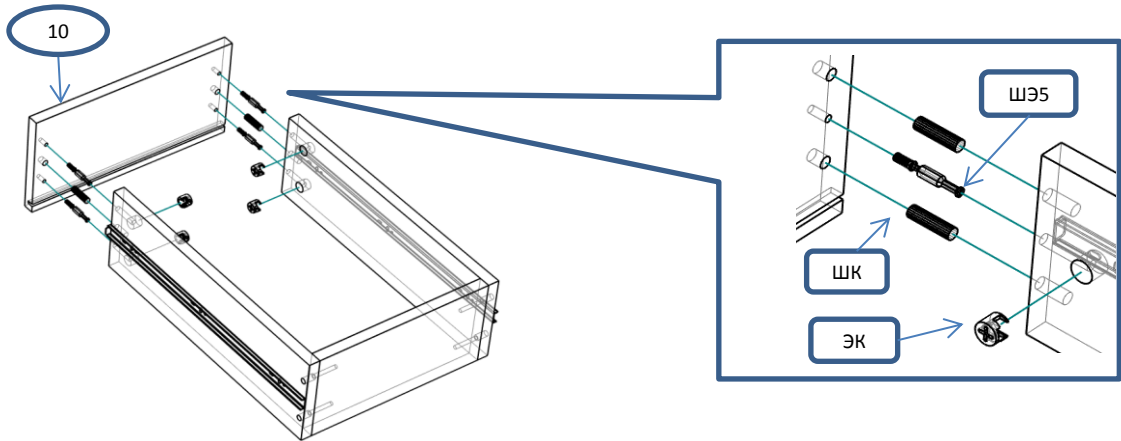

Д 01 Я Шкаф 2 ящ внутри / витрина	Спецификация			
Общий вид	№	наименование	размер	кол-во
		1	бок,перег	1968x434
2		бок	1480x434	1
3		крыша	900x450	1
4		дно	550x450	1
5		полка	518x432	2
6		дно витр	334x433	1
7		п пд	515x431	1
8		бок ящ	400x160	4
9		ст ящ	443x160	2
10		фас ящ	496x176	2
11		дверь	1896x546	1
12		дверь (стекло)	1474x350	1
13		п пд	331x431	4
14		дно ящ	473x407	2
15		полик	1998x540	1
16		полик	1528x356	1
Фурнитура				
Обозн	наименование		кол-	
К50	Конфирмат 6,3x50		18	
ЭК	Эксцентрик		20	
ШЭ5	Шток		20	
ПД	Полкодержатель ДСП		4	
ПС	Полкодержатель стекло		16	
ШК	Шкант		12	
3,5x16	Саморез 3,5x16		44	
3x10	Саморез 3x10		2	
3,5x30	Саморез 3,5x30		10	
ГВ	Гвоздь 2x20		100	
ЗС	Заглушка самоклеящаяся		4	
ЗПС	Заглушка пвх на стяжку		2	
ЗПЭ	Заглушка пвх на эксцентрик		12	
ОП30	Опора регулируемая 30мм		4	
ПН	Петля накладная		8	
УП	Установочная площадка петли		8	
Р160	Ручка 160 мм		2	
ВНР	Винт потай для ручек 4x20		4	
НШ40	Направляющие п/в 400мм		2	
ОЧ40	Направляющие п/в 400мм (ответная часть)		2	
ЕВ11	Евровинт потай 6,3x11		16	
СД	Скоба (стык двп)		15	
УСД	Уголок с саморезом для ДВП		6	
ОПД	Ответная планка для дверей		1	
ШБ	Штанга брючница 400 мм		1	

Сборка ящиков

! С помощью рулетки выровнять диагонали ящика и закрепить дно

Шаг 1

Шаг 2

Шаг 3

Шаг 4

Шаг 5

Шаг 6