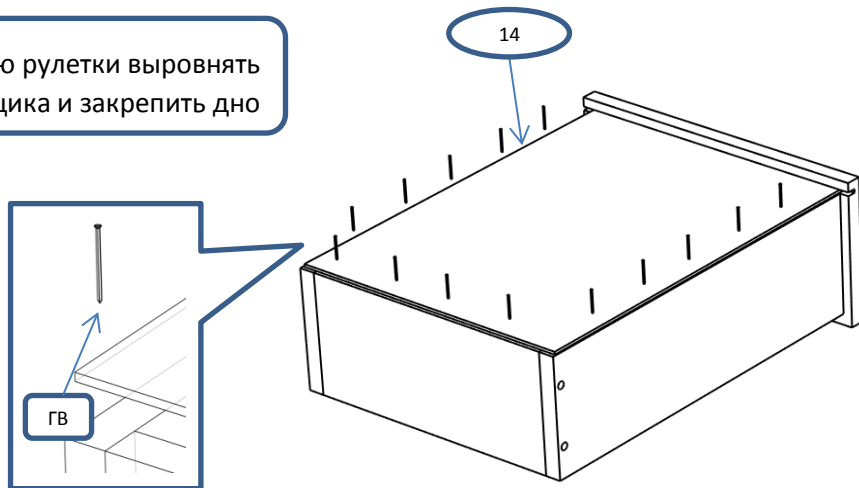

Д 01 Я Шкаф 2 ящ внутри / витрина	Спецификация			
Общий вид	№	наименование	размер	кол-во
		1	бок,перег	1968x434
2		бок	1480x434	1
3		крыша	900x450	1
4		дно	550x450	1
5		полка	518x432	2
6		дно витр	334x433	1
7		п пд	515x431	1
8		бок ящ	400x160	4
9		ст ящ	443x160	2
10		фас ящ	496x176	2
11		дверь	1896x546	1
12		дверь (стекло)	1474x350	1
13		п пд	331x431	4
14		дно ящ	473x407	2
15		полик	1998x540	1
16		полик	1528x356	1
Фурнитура				
Обозн	наименование		кол-	
К50	Конфирмат 6,3x50		18	
ЭК	Эксцентрик		20	
ШЭ5	Шток		20	
ПД	Полкодержатель ДСП		4	
ПС	Полкодержатель стекло		16	
ШК	Шкант		12	
3,5x16	Саморез 3,5x16		44	
3x10	Саморез 3x10		2	
3,5x30	Саморез 3,5x30		10	
ГВ	Гвоздь 2x20		100	
ЗС	Заглушка самоклеящаяся		4	
ЗПС	Заглушка пвх на стяжку		2	
ЗПЭ	Заглушка пвх на эксцентрик		12	
ОП30	Опора регулируемая 30мм		4	
ПН	Петля накладная		8	
УП	Установочная площадка петли		8	
Р160	Ручка 160 мм		2	
ВНР	Винт потай для ручек 4x20		4	
НШ40	Направляющие п/в 400мм		2	
ОЧ40	Направляющие п/в 400мм (ответная часть)		2	
ЕВ11	Евровинт потай 6,3x11		16	
СД	Скоба (стык двп)		15	
УСД	Уголок с саморезом для ДВП		6	
ОПД	Ответная планка для дверей		1	
ШБ	Штанга брючница 400 мм		1	

Сборка ящиков

! С помощью рулетки выровнять диагонали ящика и закрепить дно

Шаг 1

Шаг 2

Шаг 3

Шаг 4

Шаг 5

Шаг 6