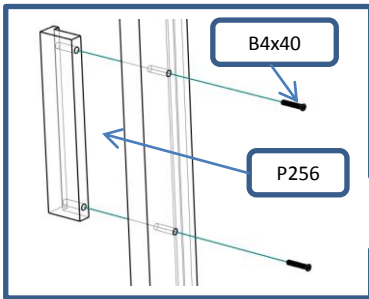

Шкаф 1-ств. с антресолью (В-04)	Спецификация			
Общий вид	№	наименование	размер	кол-во
	1	дно	500x368	1
	2	крыша	500x370	1
	3	бок	2238x366	2
	4	полка	468x347	3
	5	полка пд	464x345	2
	6	дверь	332x462	1
	7	дверь	1898x462	1
	8	полик	2274x498	1
Фурнитура				
Обозн	наименование		кол-во	
К70	Конфирмат 6,3x70		8	
ЭК	Эксцентрик		12	
ШЭ5	Шток		12	
ПД	Полкодержатель ДСП		8	
ШК	Шкант		12	
3,5x16	Саморез 3,5x16		33	
ГВ	Гвоздь 2x20		50	
ЗПЭ	Заглушка пвх на эксцентрик		12	
НВРШ	Ножка врезная регулируемая 8 мм со шлицом		4	
ПВ	Петля вкладная		7	
УП	Установочная площадка петли		7	
Р160	Ручка 160 мм		1	
Р256	Ручка 256 мм		1	
ВПр	Винт потай для ручек 4x20		4	
СМП	Стяжка межсекционная папа М4x15		2	
СММ	Стяжка межсекционная мама М4x27		2	
ГЛ80	Газ лифт 80Н		1	

Шаг 1

Шаг 2

Шаг 3

! С помощью
рулетки выровнять
диагонали шкафа и
закрепить полки

8

Шаг 4

газлифт (ГЛ80)
устанавливать
согласно
прилагаемой
инструкции