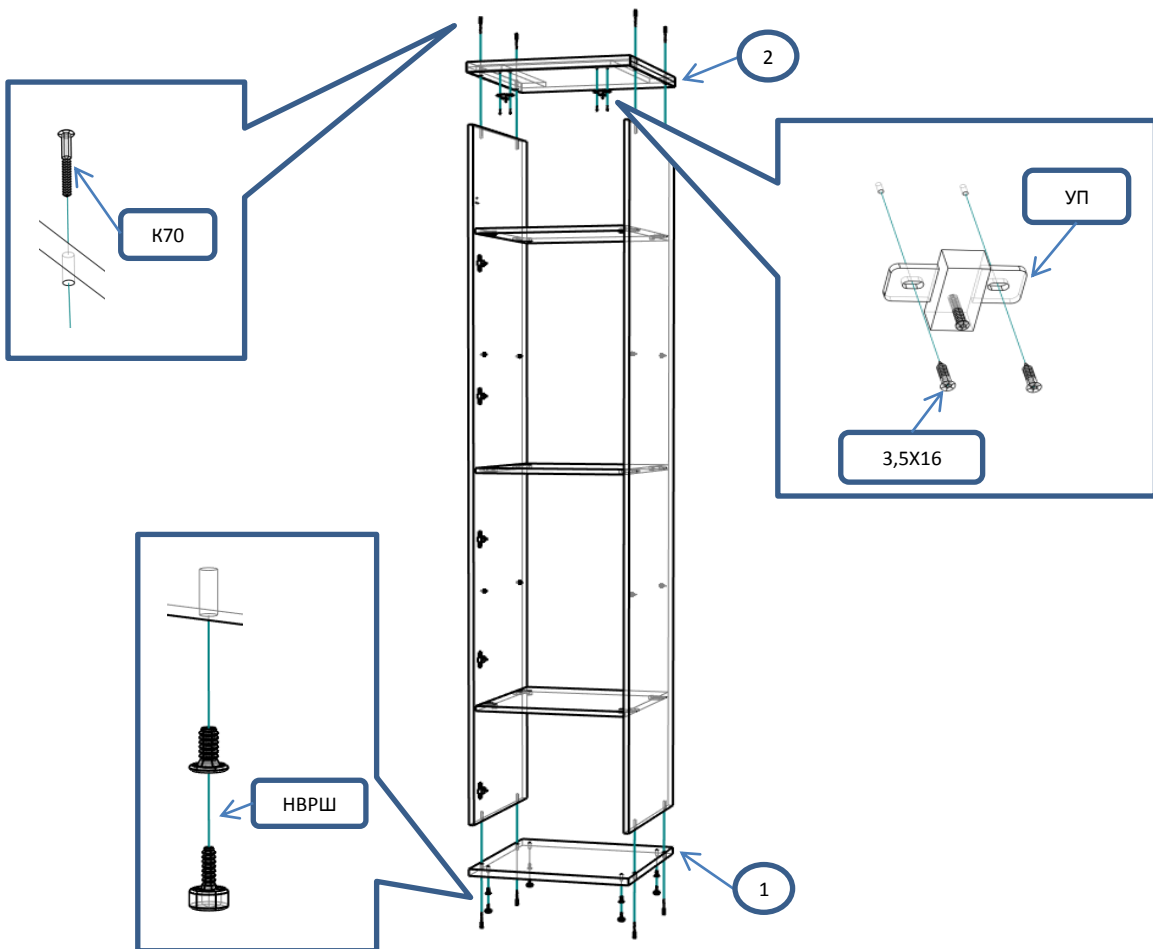

Шкаф 1-ств. с антресолью (В-04)	Спецификация			
Общий вид	№	наименование	размер	кол-во
	1	дно	500x368	1
	2	крыша	500x370	1
	3	бок	2238x366	2
	4	полка	468x347	3
	5	полка пд	464x345	2
	6	дверь	332x462	1
	7	дверь	1898x462	1
	8	полик	2274x498	1
Фурнитура				
Обозн	наименование		кол-во	
К70	Конфирмат 6,3x70		8	
ЭК	Эксцентрик		12	
ШЭ5	Шток		12	
ПД	Полкодержатель ДСП		8	
ШК	Шкант		12	
3,5x16	Саморез 3,5x16		33	
ГВ	Гвоздь 2x20		50	
ЗПЭ	Заглушка пвх на эксцентрик		12	
НВРШ	Ножка врезная регулируемая 8 мм со шлицом		4	
ПВ	Петля вкладная		7	
УП	Установочная площадка петли		7	
Р160	Ручка 160 мм		1	
Р256	Ручка 256 мм		1	
ВПр	Винт потай для ручек 4x20		4	
СМП	Стяжка межсекционная папа М4x15		2	
СММ	Стяжка межсекционная мама М4x27		2	
ГЛ80	Газ лифт 80Н		1	

Шаг 1

Шаг 2

Шаг 3

! С помощью
рулетки выровнять
диагонали шкафа и
закрепить полки

8

Шаг 4

газлифт (ГЛ80)
устанавливать
согласно
прилагаемой
инструкции