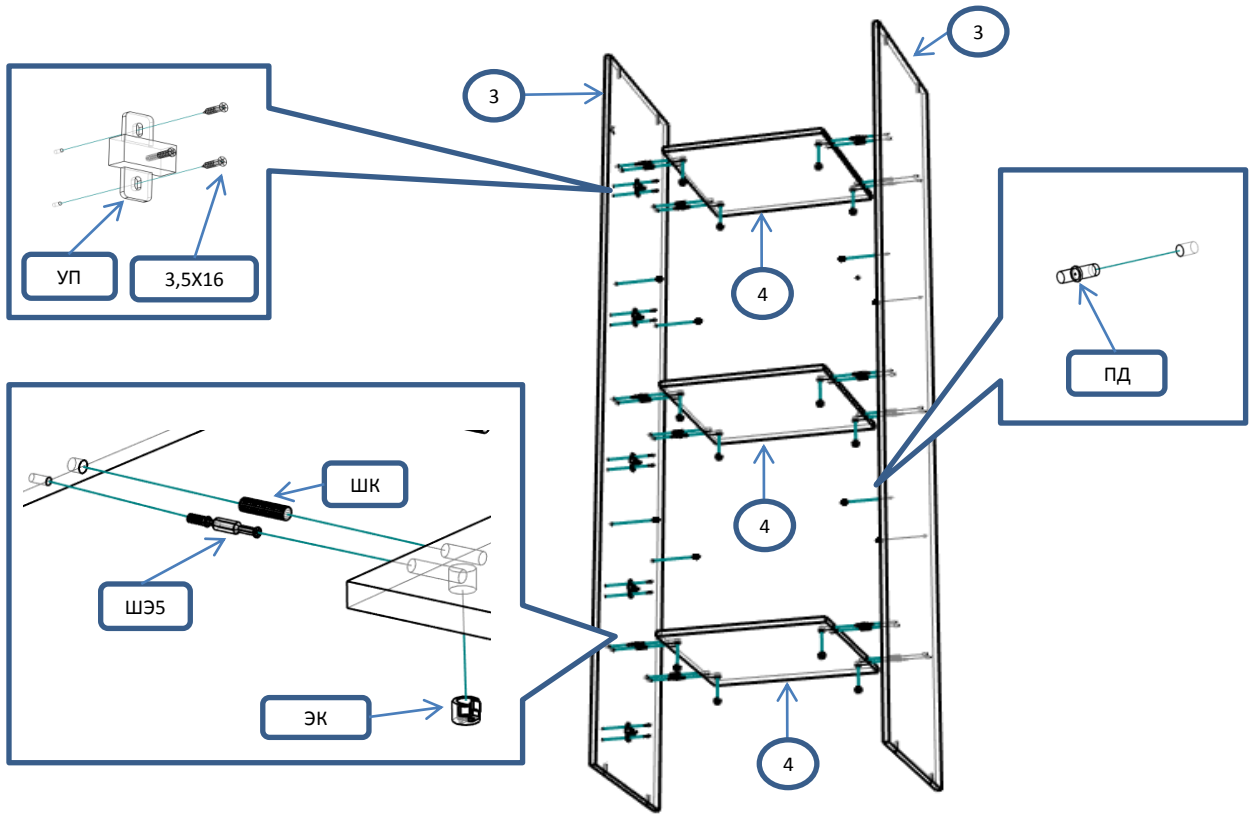

Шкаф 1-ств. с антресолью (В-04)	Спецификация			
Общий вид	№	наименование	размер	кол-во
	1	дно	500x368	1
	2	крыша	500x370	1
	3	бок	2238x366	2
	4	полка	468x347	3
	5	полка пд	464x345	2
	6	дверь	332x462	1
	7	дверь	1898x462	1
	8	полик	2274x498	1
Фурнитура				
Обозн	наименование		кол-во	
К70	Конфирмат 6,3x70		8	
ЭК	Эксцентрик		12	
ШЭ5	Шток		12	
ПД	Полкодержатель ДСП		8	
ШК	Шкант		12	
3,5x16	Саморез 3,5x16		33	
ГВ	Гвоздь 2x20		50	
ЗПЭ	Заглушка пвх на эксцентрик		12	
НВРШ	Ножка врезная регулируемая 8 мм со шлицом		4	
ПВ	Петля вкладная		7	
УП	Установочная площадка петли		7	
Р160	Ручка 160 мм		1	
Р256	Ручка 256 мм		1	
ВПр	Винт потай для ручек 4x20		4	
СМП	Стяжка межсекционная папа М4x15		2	
СММ	Стяжка межсекционная мама М4x27		2	
ГЛ80	Газ лифт 80Н		1	

Шаг 1

Шаг 2

Шаг 3

! С помощью
рулетки выровнять
диагонали шкафа и
закрепить полки

8

Шаг 4

газлифт (ГЛ80)
устанавливать
согласно
прилагаемой
инструкции