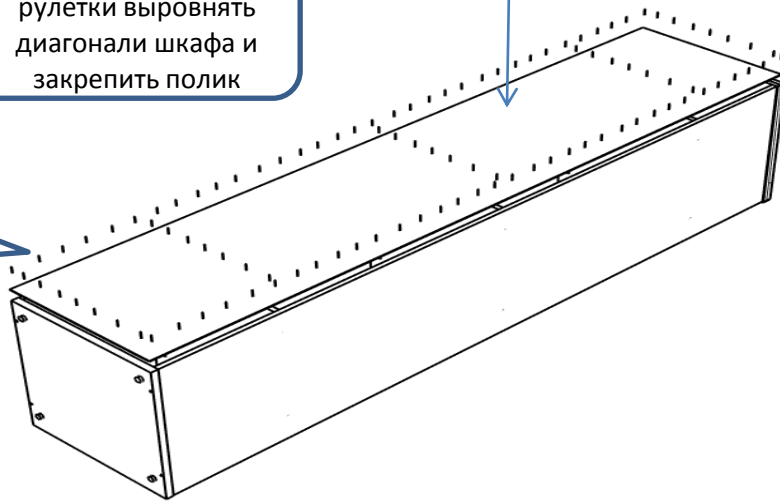

Шкаф 1-ств. с антресолью (В-04)	Спецификация			
Общий вид	№	наименование	размер	кол-во
	1	дно	500x368	1
	2	крыша	500x370	1
	3	бок	2238x366	2
	4	полка	468x347	3
	5	полка пд	464x345	2
	6	дверь	332x462	1
	7	дверь	1898x462	1
	8	полик	2274x498	1
Фурнитура				
Обозн	наименование		кол-во	
К70	Конфирмат 6,3x70		8	
ЭК	Эксцентрик		12	
ШЭ5	Шток		12	
ПД	Полкодержатель ДСП		8	
ШК	Шкант		12	
3,5x16	Саморез 3,5x16		33	
ГВ	Гвоздь 2x20		50	
ЗПЭ	Заглушка пвх на эксцентрик		12	
НВРШ	Ножка врезная регулируемая 8 мм со шлицом		4	
ПВ	Петля вкладная		7	
УП	Установочная площадка петли		7	
Р160	Ручка 160 мм		1	
Р256	Ручка 256 мм		1	
ВПр	Винт потай для ручек 4x20		4	
СМП	Стяжка межсекционная папа М4x15		2	
СММ	Стяжка межсекционная мама М4x27		2	
ГЛ80	Газ лифт 80Н		1	

Шаг 1

Шаг 2

Шаг 3

! С помощью
рулетки выровнять
диагонали шкафа и
закрепить полки

8

Шаг 4

газлифт (ГЛ80)
устанавливать
согласно
прилагаемой
инструкции