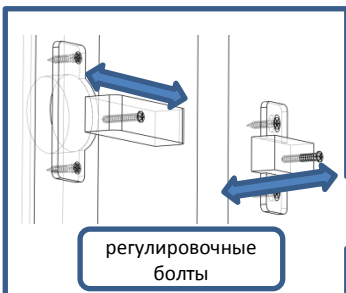

Шаг 1

Шаг 2

Шаг 3

! С помощью
рулетки выровнять
диагонали шкафа и
закрепить полки

8

Шаг 4

газлифт (ГЛ80)
устанавливать
согласно
прилагаемой
инструкции