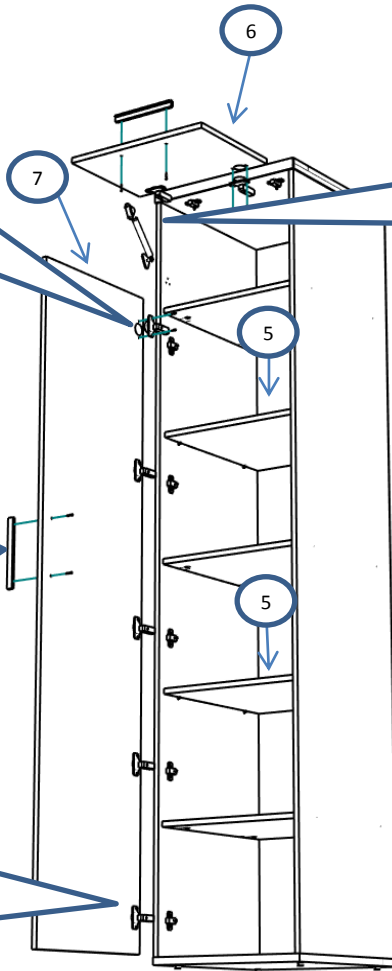

Шкаф 1-ств. с антресолью (В-04)	Спецификация			
Общий вид	№	наименование	размер	кол-во
	1	дно	500x368	1
	2	крыша	500x370	1
	3	бок	2238x366	2
	4	полка	468x347	3
	5	полка пд	464x345	2
	6	дверь	332x462	1
	7	дверь	1898x462	1
	8	полик	2274x498	1
Фурнитура				
Обозн	наименование		кол-во	
К70	Конфирмат 6,3x70		8	
ЭК	Эксцентрик		12	
ШЭ5	Шток		12	
ПД	Полкодержатель ДСП		8	
ШК	Шкант		12	
3,5x16	Саморез 3,5x16		33	
ГВ	Гвоздь 2x20		50	
ЗПЭ	Заглушка пвх на эксцентрик		12	
НВРШ	Ножка врезная регулируемая 8 мм со шлицом		4	
ПВ	Петля вкладная		7	
УП	Установочная площадка петли		7	
Р160	Ручка 160 мм		1	
Р256	Ручка 256 мм		1	
ВПр	Винт потай для ручек 4x20		4	
СМП	Стяжка межсекционная папа М4x15		2	
СММ	Стяжка межсекционная мама М4x27		2	
ГЛ80	Газ лифт 80Н		1	

Шаг 1

Шаг 2

Шаг 3

! С помощью
рулетки выровнять
диагонали шкафа и
закрепить полки

8

Шаг 4

газлифт (ГЛ80)
устанавливать
согласно
прилагаемой
инструкции