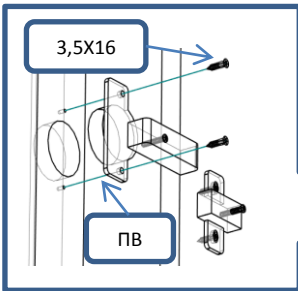

Шкаф 1-ств. с антресолью (В-04)	Спецификация			
Общий вид	№	наименование	размер	кол-во
	1	дно	500x368	1
	2	крыша	500x370	1
	3	бок	2238x366	2
	4	полка	468x347	3
	5	полка пд	464x345	2
	6	дверь	332x462	1
	7	дверь	1898x462	1
	8	полик	2274x498	1
Фурнитура				
Обозн	наименование		кол-во	
К70	Конфирмат 6,3x70		8	
ЭК	Эксцентрик		12	
ШЭ5	Шток		12	
ПД	Полкодержатель ДСП		8	
ШК	Шкант		12	
3,5x16	Саморез 3,5x16		33	
ГВ	Гвоздь 2x20		50	
ЗПЭ	Заглушка пвх на эксцентрик		12	
НВРШ	Ножка врезная регулируемая 8 мм со шлицом		4	
ПВ	Петля вкладная		7	
УП	Установочная площадка петли		7	
Р160	Ручка 160 мм		1	
Р256	Ручка 256 мм		1	
ВПр	Винт потай для ручек 4x20		4	
СМП	Стяжка межсекционная папа М4x15		2	
СММ	Стяжка межсекционная мама М4x27		2	
ГЛ80	Газ лифт 80Н		1	

Шаг 1

Шаг 2

Шаг 3

! С помощью
рулетки выровнять
диагонали шкафа и
закрепить полки

8

Шаг 4

газлифт (ГЛ80)
устанавливать
согласно
прилагаемой
инструкции