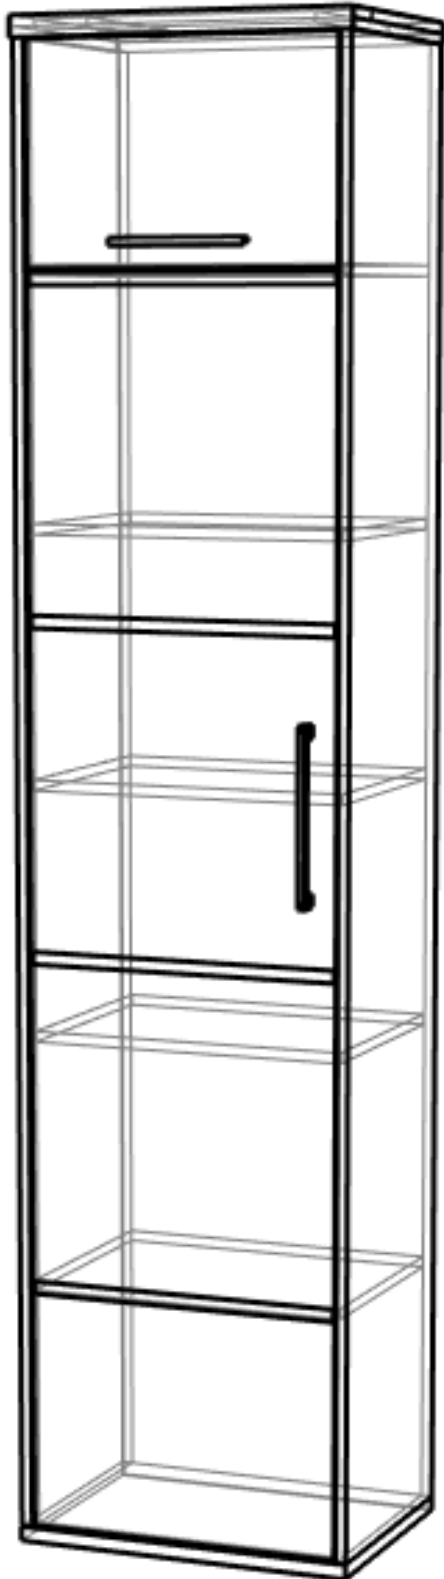

Шкаф 1-ств. с антресолью (В-04)	Спецификация			
Общий вид	№	наименование	размер	кол-во
	1	дно	500x368	1
	2	крыша	500x370	1
	3	бок	2238x366	2
	4	полка	468x347	3
	5	полка пд	464x345	2
	6	дверь	332x462	1
	7	дверь	1898x462	1
	8	полик	2274x498	1
Фурнитура				
Обозн	наименование		кол-во	
К70	Конфирмат 6,3x70		8	
ЭК	Эксцентрик		12	
ШЭ5	Шток		12	
ПД	Полкодержатель ДСП		8	
ШК	Шкант		12	
3,5x16	Саморез 3,5x16		33	
ГВ	Гвоздь 2x20		50	
ЗПЭ	Заглушка пвх на эксцентрик		12	
НВРШ	Ножка врезная регулируемая 8 мм со шлицом		4	
ПВ	Петля вкладная		7	
УП	Установочная площадка петли		7	
Р160	Ручка 160 мм		1	
Р256	Ручка 256 мм		1	
ВПр	Винт потай для ручек 4x20		4	
СМП	Стяжка межсекционная папа М4x15		2	
СММ	Стяжка межсекционная мама М4x27		2	
ГЛ80	Газ лифт 80Н		1	

Шаг 1

Шаг 2

Шаг 3

! С помощью
рулетки выровнять
диагонали шкафа и
закрепить полки

8

Шаг 4

газлифт (ГЛ80)
устанавливать
согласно
прилагаемой
инструкции