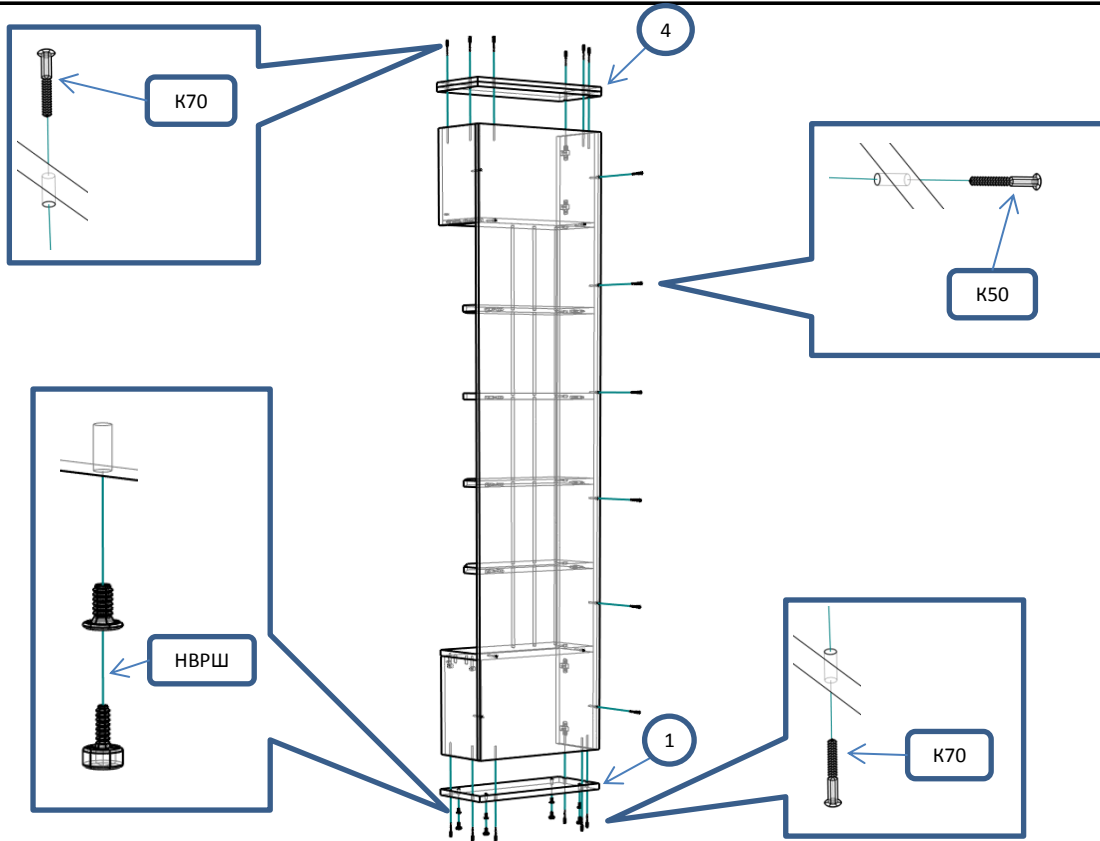

Консоль с трубками (В-15)	Спецификация			
Общий вид	№	наименование	размер	кол-во
		1	дно	230x530
2		крышка	211x511	1
3		полка	209x509	4
4		крыша	230x530	1
5		полка	211x494	1
6		бок	2238x528	1
7		стенка	2238x212	1
8		бок верх	338x211	1
9		бок низ	362x211	1
10		дверь верх	312x488	1
11		дверь низ	356x488	1
Фурнитура				
Обозн	наименование			кол-во
К70	Конфирмат 6,3x70			10
К50	Конфирмат 6,3x50			18
СМП	Стяжка межсекционная папа М4x15			2
СММ	Стяжка межсекционная мама М4x27			2
ЭК	Эксцентрик			12
ШЭ5	Шток			12
ШК	Шкант			12
ПД	Полкодержатель ДСП			2
3,5x16	Саморез 3,5x16			16
ЗПЭ	Заглушка пвх на эксцентрик			12
ЗП8	Заглушка пвх 8 мм			4
НВРШ	Ножка врезная регулируемая 8 мм со шлицом			4
ПВ	Петля вкладная			4
УП	Установочная площадка петли			4
Р160	Ручка 160 мм			2
ВПР	Винт потай для ручек 4x20			4
АТ	Трубка алюминиевая 300 мм			15

Шаг 1

Шаг 2

Шаг 3

Шаг 4

Шаг 5

Шаг 6