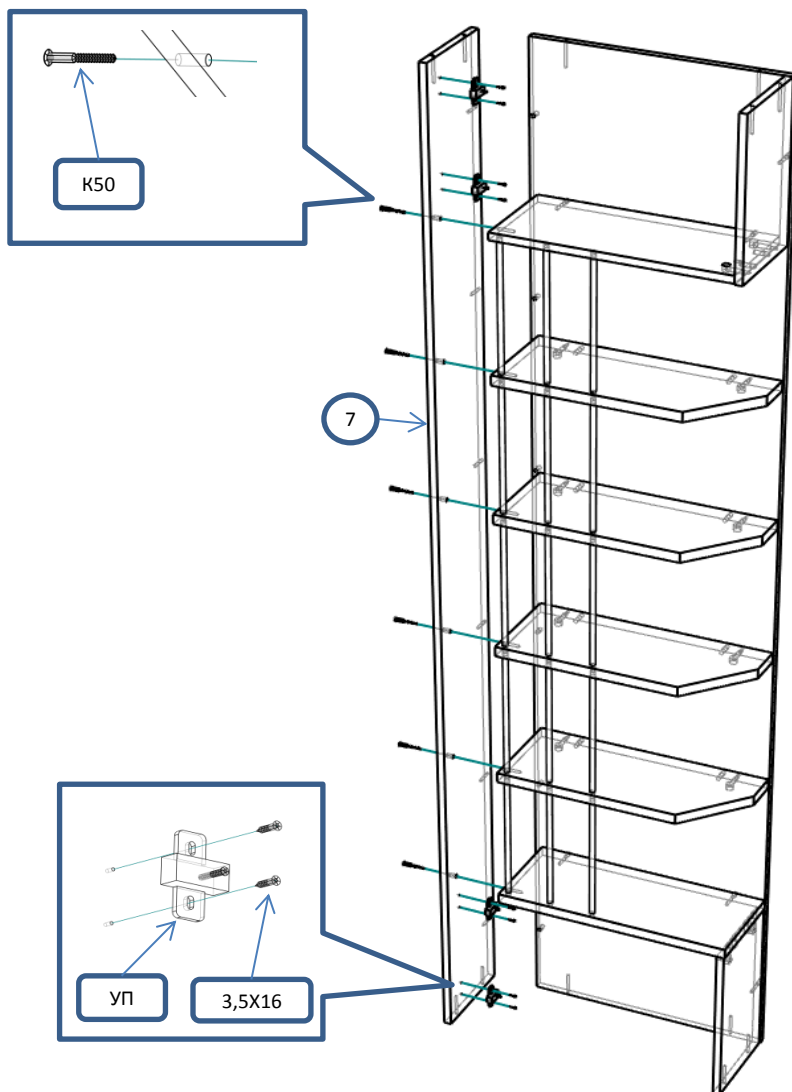

Консоль с трубками (В-15)	Спецификация			
Общий вид	№	наименование	размер	кол-во
		1	дно	230x530
2		крышка	211x511	1
3		полка	209x509	4
4		крыша	230x530	1
5		полка	211x494	1
6		бок	2238x528	1
7		стенка	2238x212	1
8		бок верх	338x211	1
9		бок низ	362x211	1
10		дверь верх	312x488	1
11		дверь низ	356x488	1
Фурнитура				
Обозн	наименование			кол-во
К70	Конфирмат 6,3x70			10
К50	Конфирмат 6,3x50			18
СМП	Стяжка межсекционная папа М4x15			2
СММ	Стяжка межсекционная мама М4x27			2
ЭК	Эксцентрик			12
ШЭ5	Шток			12
ШК	Шкант			12
ПД	Полкодержатель ДСП			2
3,5x16	Саморез 3,5x16			16
ЗПЭ	Заглушка пвх на эксцентрик			12
ЗП8	Заглушка пвх 8 мм			4
НВРШ	Ножка врезная регулируемая 8 мм со шлицом			4
ПВ	Петля вкладная			4
УП	Установочная площадка петли			4
Р160	Ручка 160 мм			2
ВПР	Винт потай для ручек 4x20			4
АТ	Трубка алюминиевая 300 мм			15

Шаг 1

Шаг 2

Шаг 3

Шаг 4

Шаг 5

Шаг 6