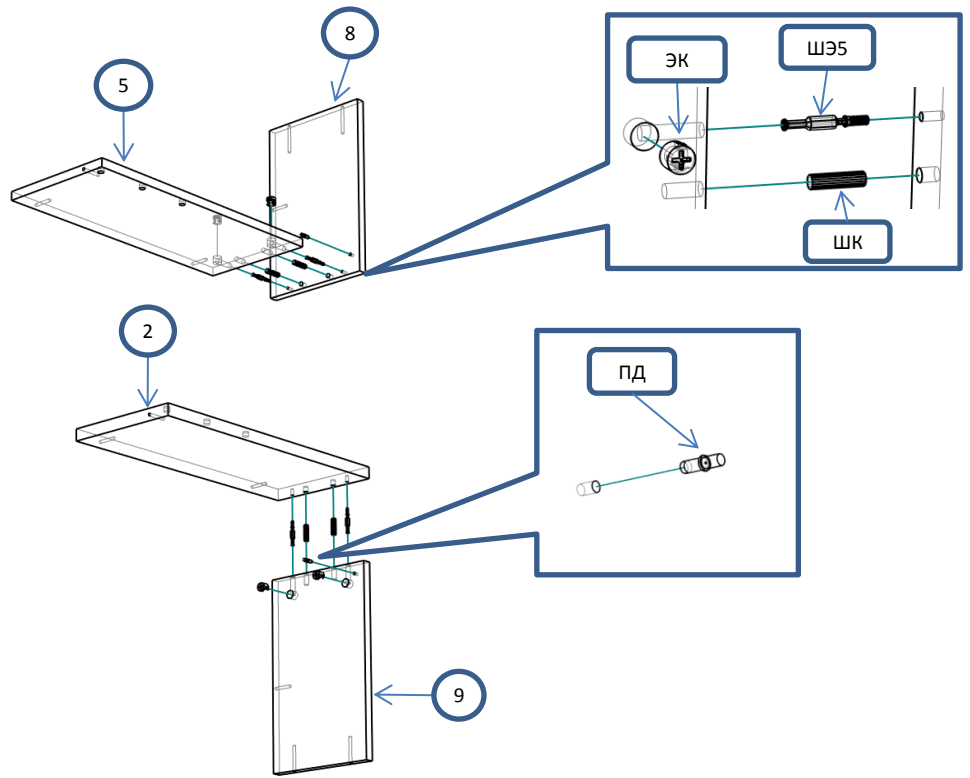

Консоль с трубками (В-15)	Спецификация			
Общий вид	№	наименование	размер	кол-во
		1	дно	230x530
2		крышка	211x511	1
3		полка	209x509	4
4		крыша	230x530	1
5		полка	211x494	1
6		бок	2238x528	1
7		стенка	2238x212	1
8		бок верх	338x211	1
9		бок низ	362x211	1
10		дверь верх	312x488	1
11		дверь низ	356x488	1
Фурнитура				
Обозн	наименование			кол-во
К70	Конфирмат 6,3x70			10
К50	Конфирмат 6,3x50			18
СМП	Стяжка межсекционная папа М4x15			2
СММ	Стяжка межсекционная мама М4x27			2
ЭК	Эксцентрик			12
ШЭ5	Шток			12
ШК	Шкант			12
ПД	Полкодержатель ДСП			2
3,5x16	Саморез 3,5x16			16
ЗПЭ	Заглушка пвх на эксцентрик			12
ЗП8	Заглушка пвх 8 мм			4
НВРШ	Ножка врезная регулируемая 8 мм со шлицом			4
ПВ	Петля вкладная			4
УП	Установочная площадка петли			4
Р160	Ручка 160 мм			2
ВПР	Винт потай для ручек 4x20			4
АТ	Трубка алюминиевая 300 мм			15

Шаг 1

Шаг 2

Шаг 3

Шаг 4

Шаг 5

Шаг 6