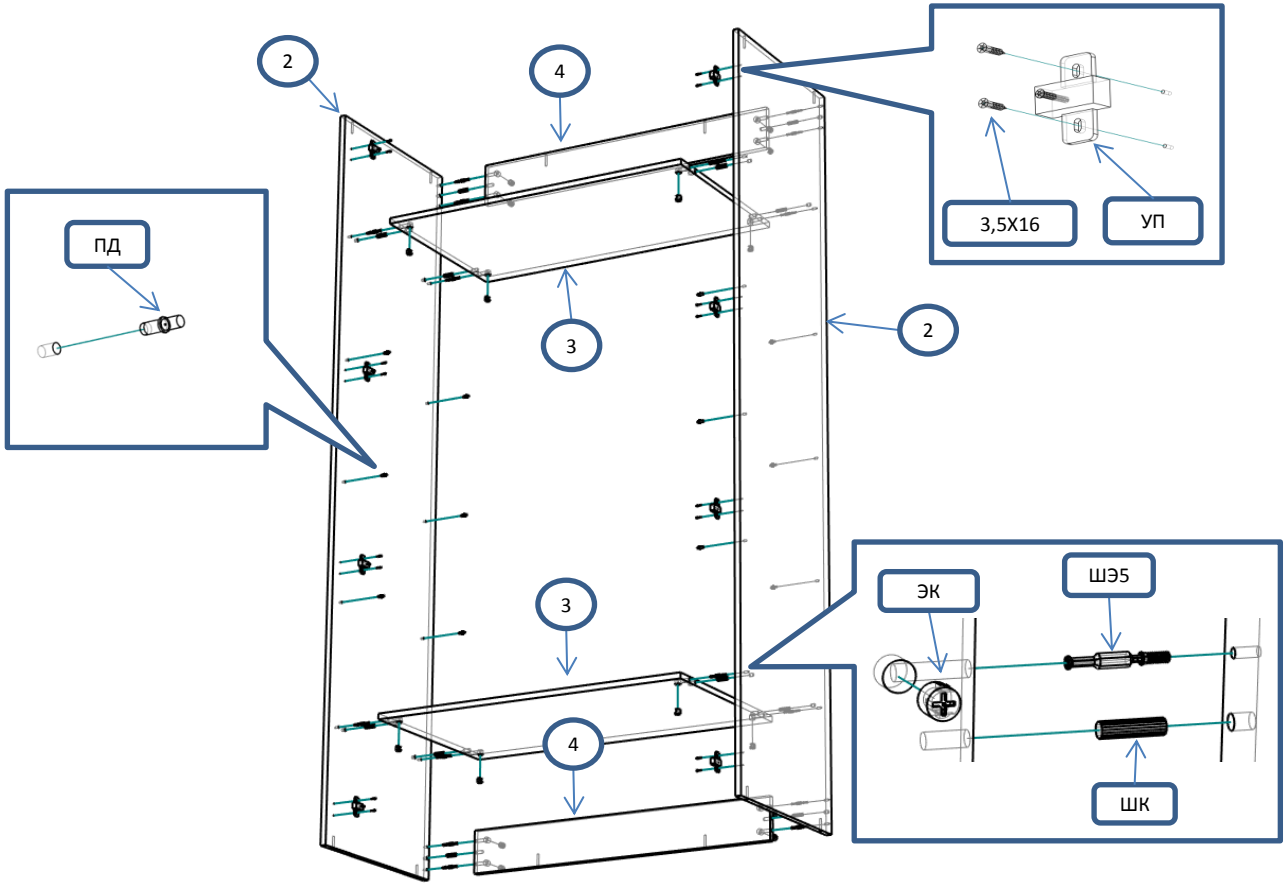

ЭВС 209 Шкаф 2 ств, 5 полок

| Фурнитура | | | Спецификация | | | |
|-----------|---------------------------------------|--------|--------------|--------------|----------|--------|
| Обозн. | наименование | кол-во | № | наименование | размер | кол-во |
| К50 | Конфирмат 6,3x50 | 12 | 1 | крышка,дно | 938x534 | 2 |
| ЭК | Эксцентрик | 16 | 2 | бок | 2070x514 | 2 |
| ШЭ5 | Шток | 16 | 3 | полка | 906x514 | 2 |
| ПД | Полкодержатель ДСП | 12 | 4 | царга | 906x120 | 2 |
| ШК | Шкант | 12 | 5 | полка пд | 903x512 | 4 |
| 3,5x16 | Саморез 3,5x16 | 32 | 6 | дверь | 2064x466 | 2 |
| 3,5x30 | Саморез 3,5x30 | 4 | 7 | полик | 2100x467 | 2 |
| ГВ | Гвоздь 2x20 | 80 | | | | |
| ЗС | Заглушка смклщ | 4 | | | | |
| ЗПЭ | Заглушка пвх на эксцентрик | 8 | | | | |
| ЗП10 | Заглушка пвх 10 мм | 4 | | | | |
| ОП17 | Опора регулируемая 17мм | 4 | | | | |
| ПН | Петля накладная | 8 | | | | |
| УП | Установочная площадка петли | 8 | | | | |
| Р160 | Ручка 160 мм | 2 | | | | |
| ВПР | Винт потай для ручек 4x20 | 4 | | | | |
| СПД | Соединительный профиль для ДВП 1380мм | 1 | | | | |
| СПД | Соединительный профиль для ДВП 214мм | 1 | | | | |
| СПД | Соединительный профиль для ДВП 201мм | 1 | | | | |

Шаг 1

Шаг 2

Шаг 3

Шаг 4