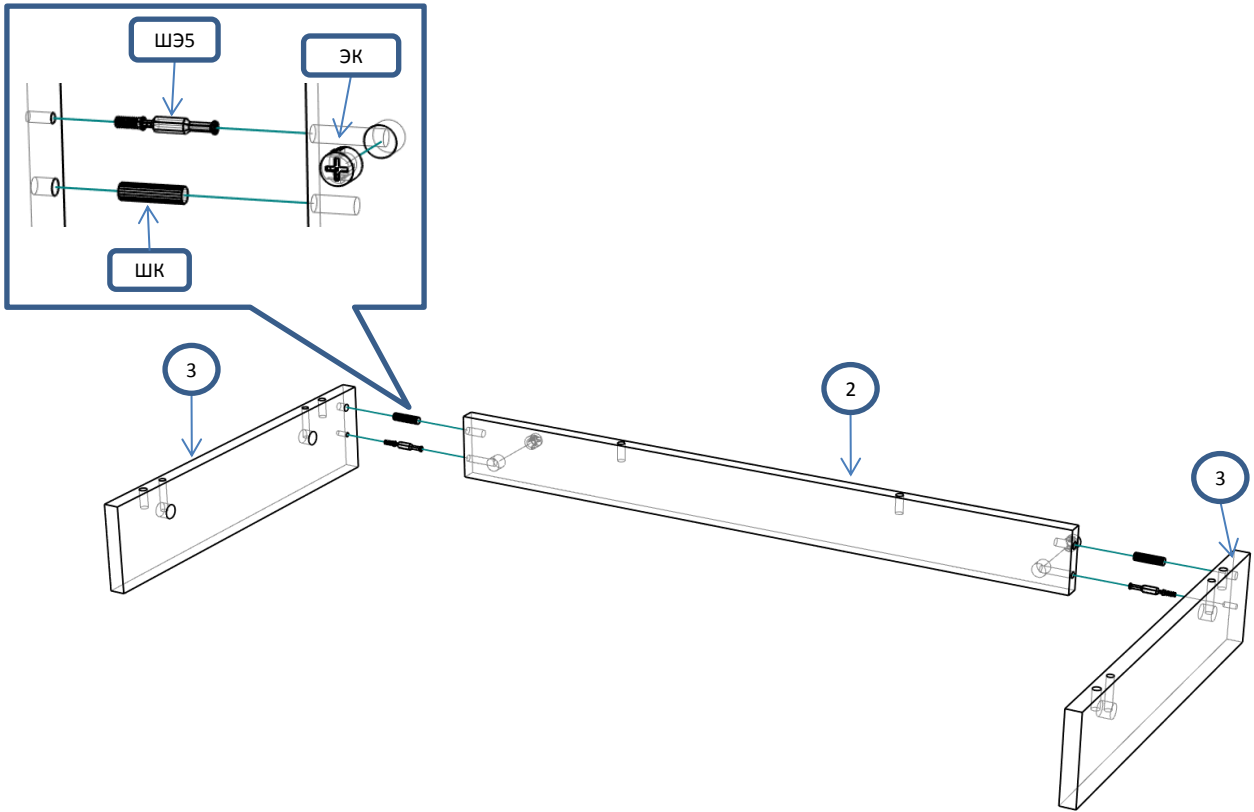

КН 18 Подставка под ТВ 750x110x450	Спецификация			
Общий вид	№	наименование	размер	кол-во
		1	крышка	750x445
2		царга	698x70	1
3		бок	95x425	2
Фурнитура				
Обозн		наименование		кол-во
ЭК		Эксцентрик		6
ШЭ5		Шток		6
ШК		Шкант		8
ЗПЭ		Заглушка пвх на эксцентрик		6

Шаг 1

Шаг 2