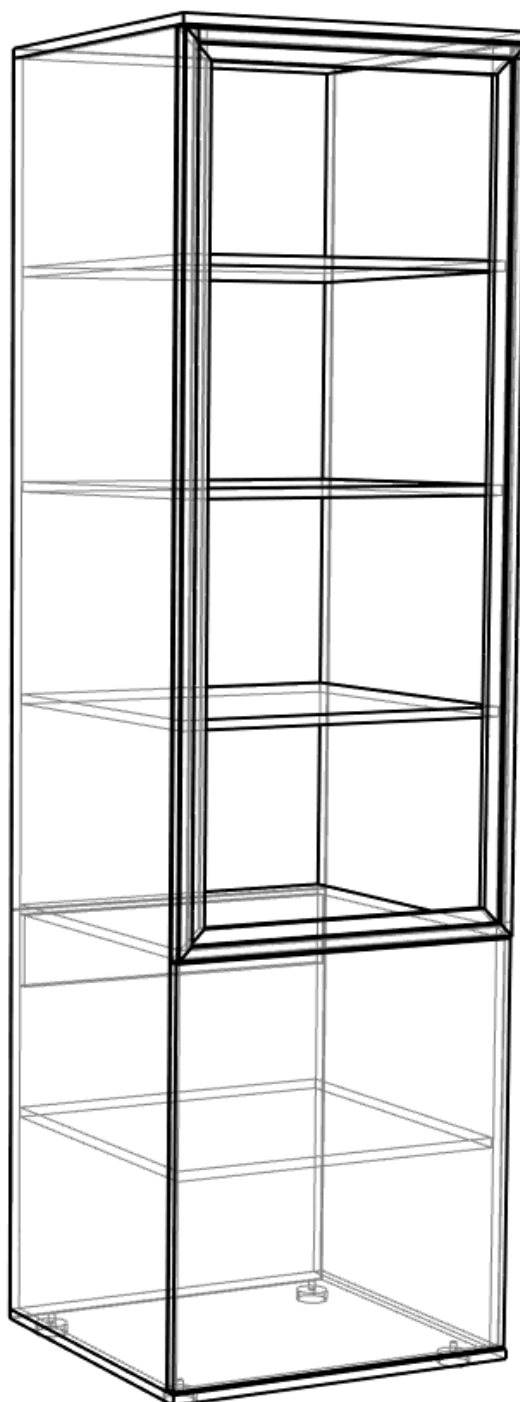

ЭВС 131 Шкаф витрина 1 створчатая широкая 5 полок

Фурнитура			Спецификация			
Обозн.	наименование	кол-во	№	наименование	размер	кол-во
К50	Конфирмат 6,3x50	10	1	крышка,дно	588x534	2
ЭК	Эксцентрик	8	2	бок	2070x514	2
ШЭ5	Шток	8	3	полка	556x514	1
ШК	Шкант	6	4	полка пд	553x511	4
ПД	Полкодержатель ДСП	16	5	царга	556x120	1
3,5x16	Саморез 3,5x16	20	6	дверь	663x585	1
4,2x16	Саморез 4,2x16	6	7	дверь	1398x585	1
3,5x20	Саморез 3,5x20	5	8	полик	1408x586	1
3,5x30	Саморез 3,5x30	4	9	полик	690x586	1
ГВ	Гвоздь 2x20	60				
СД	Скоба (стык двп)	5				
ЗС	Заглушка смклщ	4				
ЗПЭ	Заглушка пвх на эксцентрик	4				
ЗПС	Заглушка пвх на стяжку	2				
ЗП10	Заглушка пвх 10 мм	4				
ОП17	Опора регулируемая 17 мм	4				
ПН	Петля накладная	5				
УП	Установочная площадка петли	5				
ДВ	Демпфер врезной(PUSH TO OPEN)	2				

Шаг 1

Шаг 2

Шаг 3

Шаг 4

Шаг 5