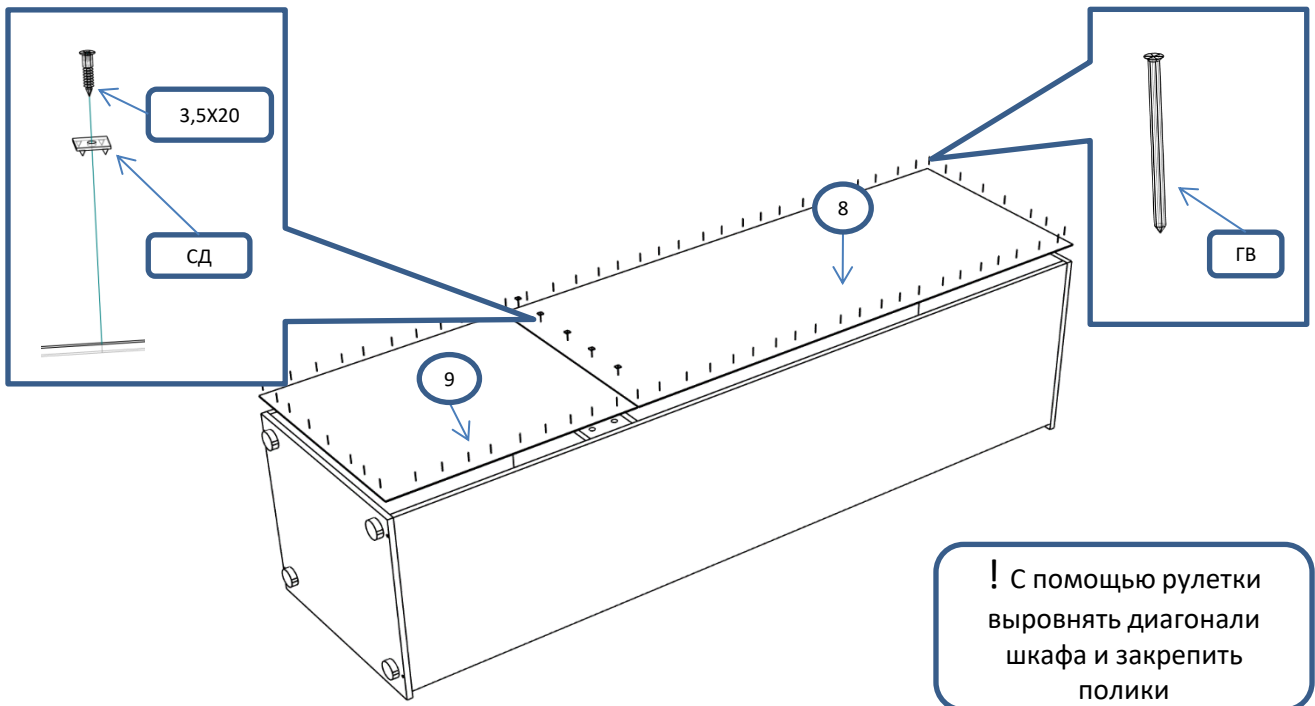

ЭВС 131 Шкаф витрина 1 створчатая широкая 5 полок

Фурнитура			Спецификация			
Обозн.	наименование	кол-во	№	наименование	размер	кол-во
К50	Конфирмат 6,3x50	10	1	крышка,дно	588x534	2
ЭК	Эксцентрик	8	2	бок	2070x514	2
ШЭ5	Шток	8	3	полка	556x514	1
ШК	Шкант	6	4	полка пд	553x511	4
ПД	Полкодержатель ДСП	16	5	царга	556x120	1
3,5x16	Саморез 3,5x16	20	6	дверь	663x585	1
4,2x16	Саморез 4,2x16	6	7	дверь	1398x585	1
3,5x20	Саморез 3,5x20	5	8	полик	1408x586	1
3,5x30	Саморез 3,5x30	4	9	полик	690x586	1
ГВ	Гвоздь 2x20	60				
СД	Скоба (стык двп)	5				
ЗС	Заглушка смклщ	4				
ЗПЭ	Заглушка пвх на эксцентрик	4				
ЗПС	Заглушка пвх на стяжку	2				
ЗП10	Заглушка пвх 10 мм	4				
ОП17	Опора регулируемая 17 мм	4				
ПН	Петля накладная	5				
УП	Установочная площадка петли	5				
ДВ	Демпфер врезной(PUSH TO OPEN)	2				

Шаг 1

Шаг 2

Шаг 3

Шаг 4

Шаг 5