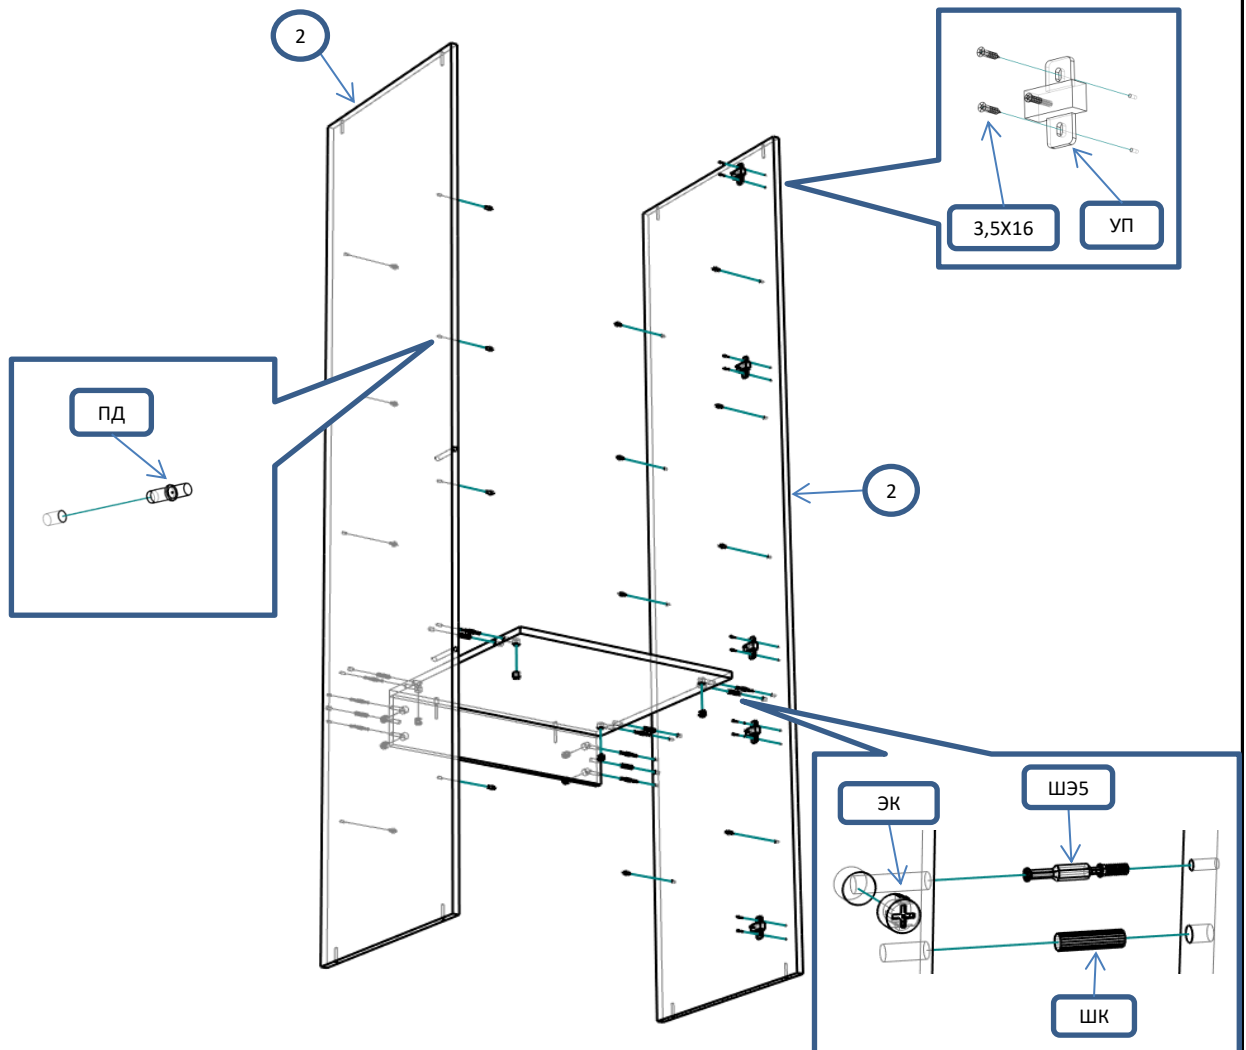

ЭВС 131 Шкаф витрина 1 створчатая широкая 5 полок

Фурнитура			Спецификация			
Обозн.	наименование	кол-во	№	наименование	размер	кол-во
К50	Конфирмат 6,3x50	10	1	крышка,дно	588x534	2
ЭК	Эксцентрик	8	2	бок	2070x514	2
ШЭ5	Шток	8	3	полка	556x514	1
ШК	Шкант	6	4	полка пд	553x511	4
ПД	Полкодержатель ДСП	16	5	царга	556x120	1
3,5x16	Саморез 3,5x16	20	6	дверь	663x585	1
4,2x16	Саморез 4,2x16	6	7	дверь	1398x585	1
3,5x20	Саморез 3,5x20	5	8	полик	1408x586	1
3,5x30	Саморез 3,5x30	4	9	полик	690x586	1
ГВ	Гвоздь 2x20	60				
СД	Скоба (стык двп)	5				
ЗС	Заглушка смклщ	4				
ЗПЭ	Заглушка пвх на эксцентрик	4				
ЗПС	Заглушка пвх на стяжку	2				
ЗП10	Заглушка пвх 10 мм	4				
ОП17	Опора регулируемая 17 мм	4				
ПН	Петля накладная	5				
УП	Установочная площадка петли	5				
ДВ	Демпфер врезной(PUSH TO OPEN)	2				

Шаг 1

Шаг 2

Шаг 3

Шаг 4

Шаг 5