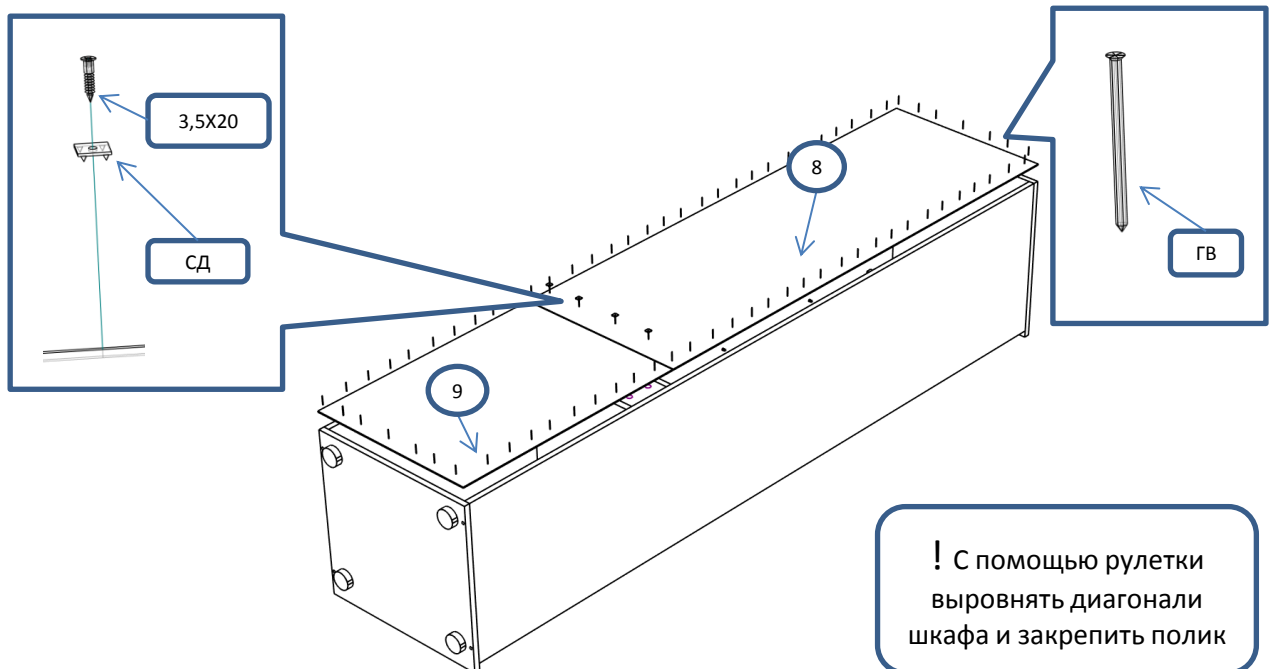

ГВ	Гвоздь 2x20	50
СД	Скоба (стык двп)	5
ЗС	Заглушка смклщ	4
ЗПЭ	Заглушка пвх на эксцентрик	4
ЗПС	Заглушка пвх на стяжку	1
ЗП10	Заглушка пвх 10 мм	4
ОП17	Опора регулируемая 17 мм	4
ПН	Петля накладная	4
УП	Установочная площадка петли	4
ДВ	Демпфер врезной(PUSH TO OPEN)	2

Шаг 1

Шаг 2

Шаг 3

Шаг 4

Шаг 5