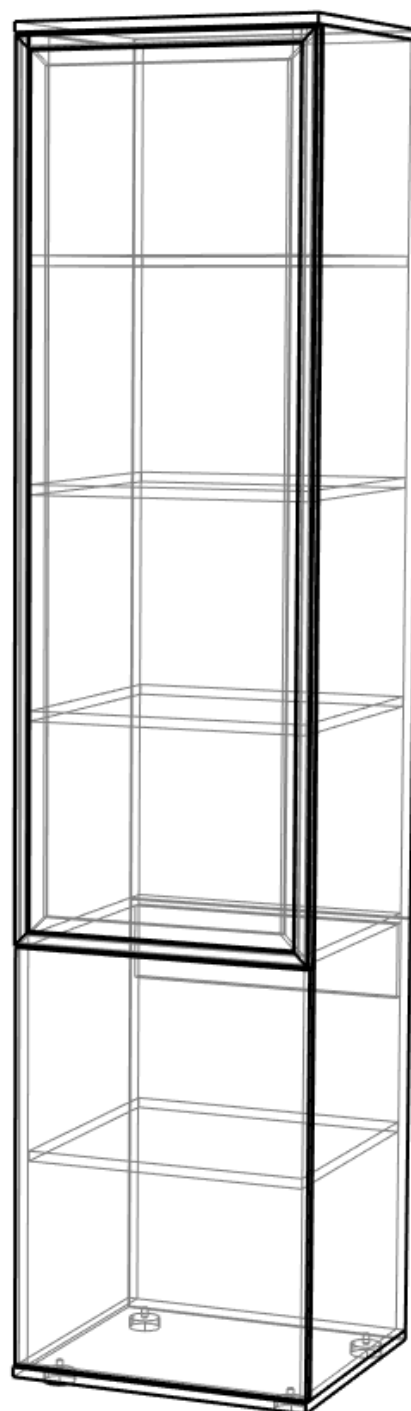

ЭВС 128 Шкаф витрина 1 ств 5 полок

Фурнитура			Спецификация			
Обозн.	наименование	кол-во	№	наименование	размер	кол-во
К50	Конфирмат 6,3x50	9	1	крышка,дно	488x470	2
ЭК	Эксцентрик	8	2	бок	2070x450	2
ШЭ5	Шток	8	3	полка	456x450	1
ШК	Шкант	6	4	полка пд	454x448	4
ПД	Полкодержатель ДСП	16	5	царга	456x120	1
3,5x16	Саморез 3,5x16	16	6	дверь	663x485	1
4,2x16	Саморез 4,2x16	6	7	дверь	1398x485	1
3,5x20	Саморез 3,5x20	5	8	полик	1408x486	1
3,5x30	Саморез 3,5x30	4	9	полик	690x486	1

ГВ	Гвоздь 2x20	50
СД	Скоба (стык двп)	5
ЗС	Заглушка смклщ	4
ЗПЭ	Заглушка пвх на эксцентрик	4
ЗПС	Заглушка пвх на стяжку	1
ЗП10	Заглушка пвх 10 мм	4
ОП17	Опора регулируемая 17 мм	4
ПН	Петля накладная	4
УП	Установочная площадка петли	4
ДВ	Демпфер врезной(PUSH TO OPEN)	2