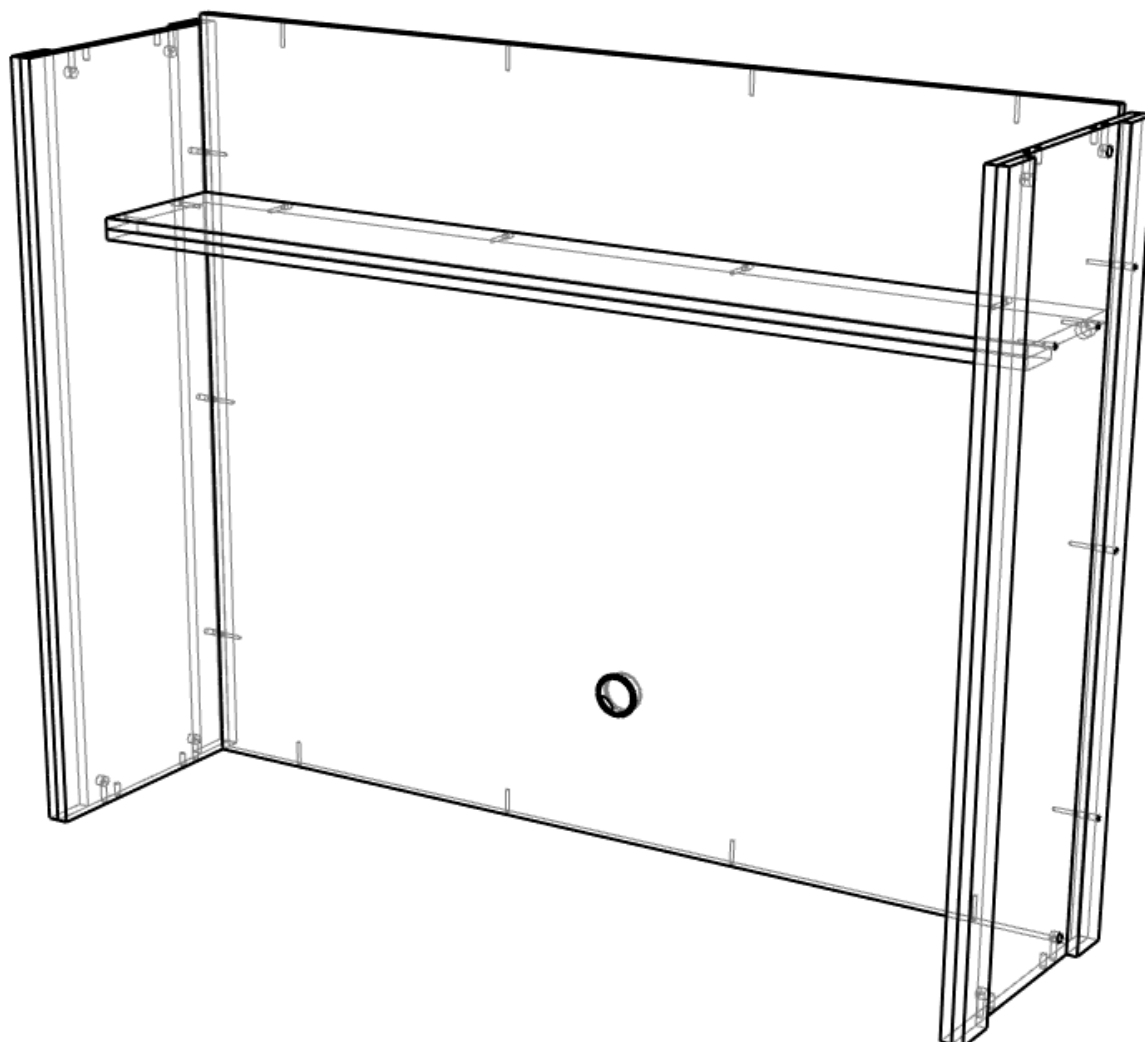

СД 41 Щит с полкой и боковинами

Фурнитура			Спецификация			
Обозн.	наименование	кол-во	№	наименование	размер	кол-во
К50	Конфирмат 6,3x50	12	1	щит	1436x1169	1
К70	Конфирмат 6,3x70	14	2	бок	1154x416	2
ЭК	Эксцентрик	8	3	полка	1436x230	1
ШЭ5	Шток	8				
ШК	Шкант	8				
КЗ	Кабель заглушка R 60	1				

Шар 1

Шар 2