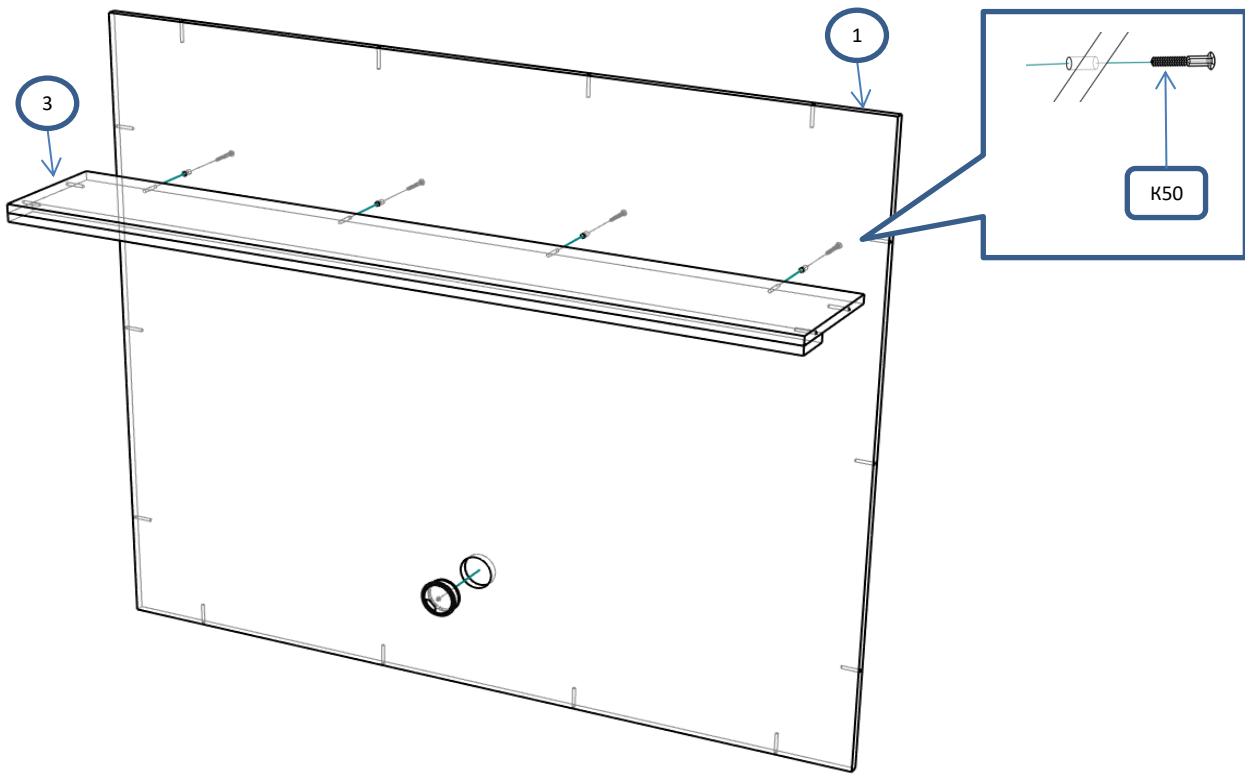

СД 41 Щит с полкой и боковинами

Фурнитура			Спецификация			
Обозн.	наименование	кол-во	№	наименование	размер	кол-во
К50	Конфирмат 6,3x50	12	1	щит	1436x1169	1
К70	Конфирмат 6,3x70	14	2	бок	1154x416	2
ЭК	Эксцентрик	8	3	полка	1436x230	1
ШЭ5	Шток	8				
ШК	Шкант	8				
КЗ	Кабель заглушка R 60	1				

Шар 1

Шар 2