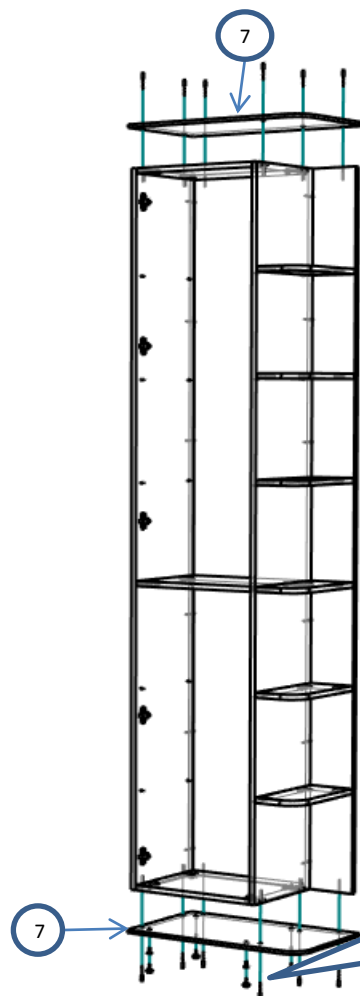

Шкаф 1-створчатый с консолью (ЭВМ-64)

Фурнитура			Спецификация			
Обозн	наименование	кол-во	№	наименование	размер	кол-во
K50	Конфирмат 6,3x50	42	1	бок	2270x316	2
ЭК	Эксцентрик	12	2	задняя стенка	2270x576	1
ШЭ5	Шток	12	3	полка	400x314	3
ШК	Шкант	12	4	полка пд	395x313	5
3,5x16	Саморез 3,5x16	20	5	дверь	2264x430	1
3,5x30	Саморез 3,5x30	4	6	полка	314x143	6
ЗПЭ	Заглушка пвх на эксцентрик	6	7	крыша,дно	350x596	2
ЗС	Заглушка самоклеющ	4				
ГВ	Гвоздь 2x20	50				
НВР	Ножка врезная регулируемая	4				
ПН	Петля накладная	5				
УП	Установочная площадка петли	5				
P160	Ручка 160 мм	1				
ВПР	Винт потай для ручек 4x20	2				
ПД	Полкодержатель ДСП	20				

Шаг 1

Шаг 2

Шаг 3

Шаг 4

Шаг 5