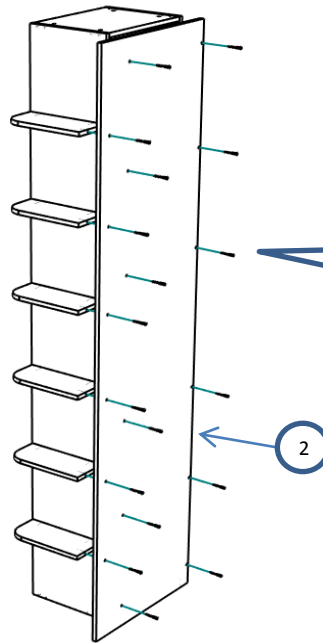

Шкаф 1-створчатый с консолью (ЭВМ-64)

Фурнитура			Спецификация			
Обозн	наименование	кол-во	№	наименование	размер	кол-во
K50	Конфирмат 6,3x50	42	1	бок	2270x316	2
ЭК	Эксцентрик	12	2	задняя стенка	2270x576	1
ШЭ5	Шток	12	3	полка	400x314	3
ШК	Шкант	12	4	полка пд	395x313	5
3,5x16	Саморез 3,5x16	20	5	дверь	2264x430	1
3,5x30	Саморез 3,5x30	4	6	полка	314x143	6
ЗПЭ	Заглушка пвх на эксцентрик	6	7	крыша,дно	350x596	2
ЗС	Заглушка самоклеющ	4				
ГВ	Гвоздь 2x20	50				
НВР	Ножка врезная регулируемая	4				
ПН	Петля накладная	5				
УП	Установочная площадка петли	5				
P160	Ручка 160 мм	1				
ВПР	Винт потай для ручек 4x20	2				
ПД	Полкодержатель ДСП	20				

Шаг 1

Шаг 2

Шаг 3

Шаг 4

Шаг 5