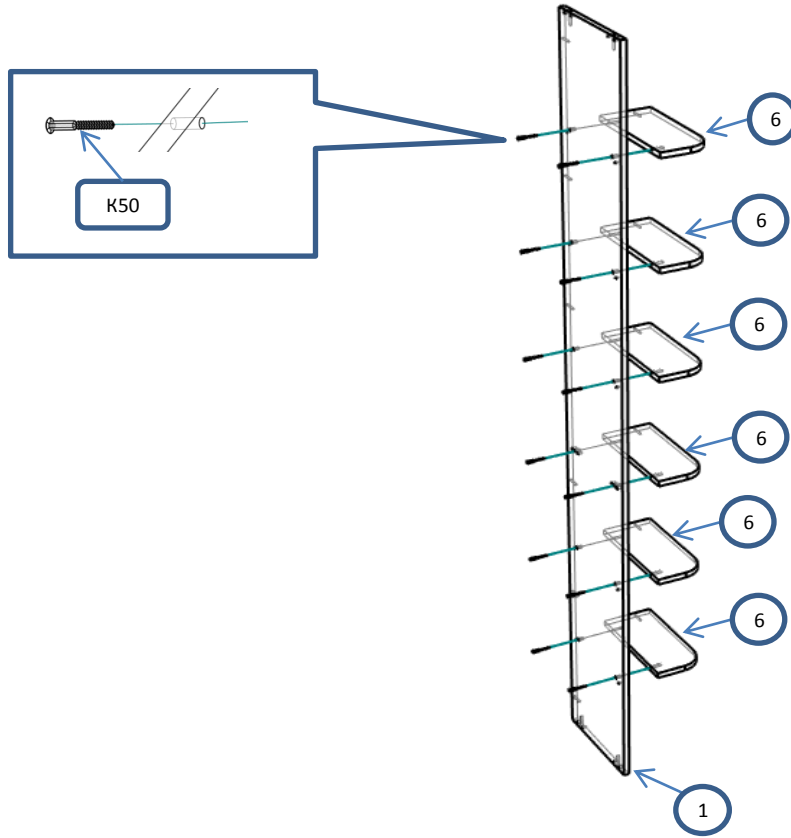

Шкаф 1-створчатый с консолью (ЭВМ-64)

Фурнитура			Спецификация			
Обозн	наименование	кол-во	№	наименование	размер	кол-во
K50	Конфирмат 6,3x50	42	1	бок	2270x316	2
ЭК	Эксцентрик	12	2	задняя стенка	2270x576	1
ШЭ5	Шток	12	3	полка	400x314	3
ШК	Шкант	12	4	полка пд	395x313	5
3,5x16	Саморез 3,5x16	20	5	дверь	2264x430	1
3,5x30	Саморез 3,5x30	4	6	полка	314x143	6
ЗПЭ	Заглушка пвх на эксцентрик	6	7	крыша,дно	350x596	2
ЗС	Заглушка самоклеющ	4				
ГВ	Гвоздь 2x20	50				
НВР	Ножка врезная регулируемая	4				
ПН	Петля накладная	5				
УП	Установочная площадка петли	5				
P160	Ручка 160 мм	1				
ВПР	Винт потай для ручек 4x20	2				
ПД	Полкодержатель ДСП	20				

Шаг 1

Шаг 2

Шаг 3

Шаг 4

Шаг 5