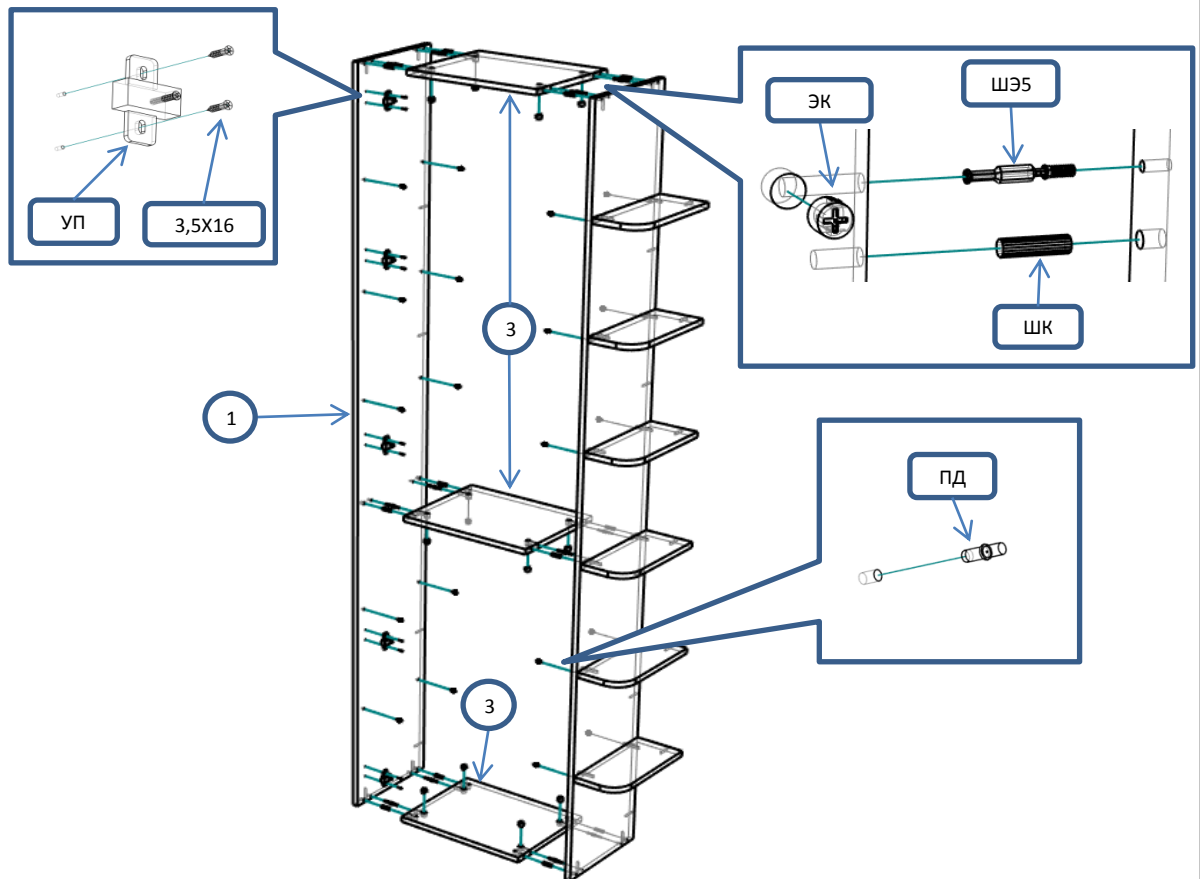

Шкаф 1-створчатый с консолью (ЭВМ-64)

Фурнитура			Спецификация			
Обозн	наименование	кол-во	№	наименование	размер	кол-во
K50	Конфирмат 6,3x50	42	1	бок	2270x316	2
ЭК	Эксцентрик	12	2	задняя стенка	2270x576	1
ШЭ5	Шток	12	3	полка	400x314	3
ШК	Шкант	12	4	полка пд	395x313	5
3,5x16	Саморез 3,5x16	20	5	дверь	2264x430	1
3,5x30	Саморез 3,5x30	4	6	полка	314x143	6
ЗПЭ	Заглушка пвх на эксцентрик	6	7	крыша,дно	350x596	2
ЗС	Заглушка самоклеющ	4				
ГВ	Гвоздь 2x20	50				
НВР	Ножка врезная регулируемая	4				
ПН	Петля накладная	5				
УП	Установочная площадка петли	5				
P160	Ручка 160 мм	1				
ВПР	Винт потай для ручек 4x20	2				
ПД	Полкодержатель ДСП	20				

Шаг 1

Шаг 2

Шаг 3

Шаг 4

Шаг 5