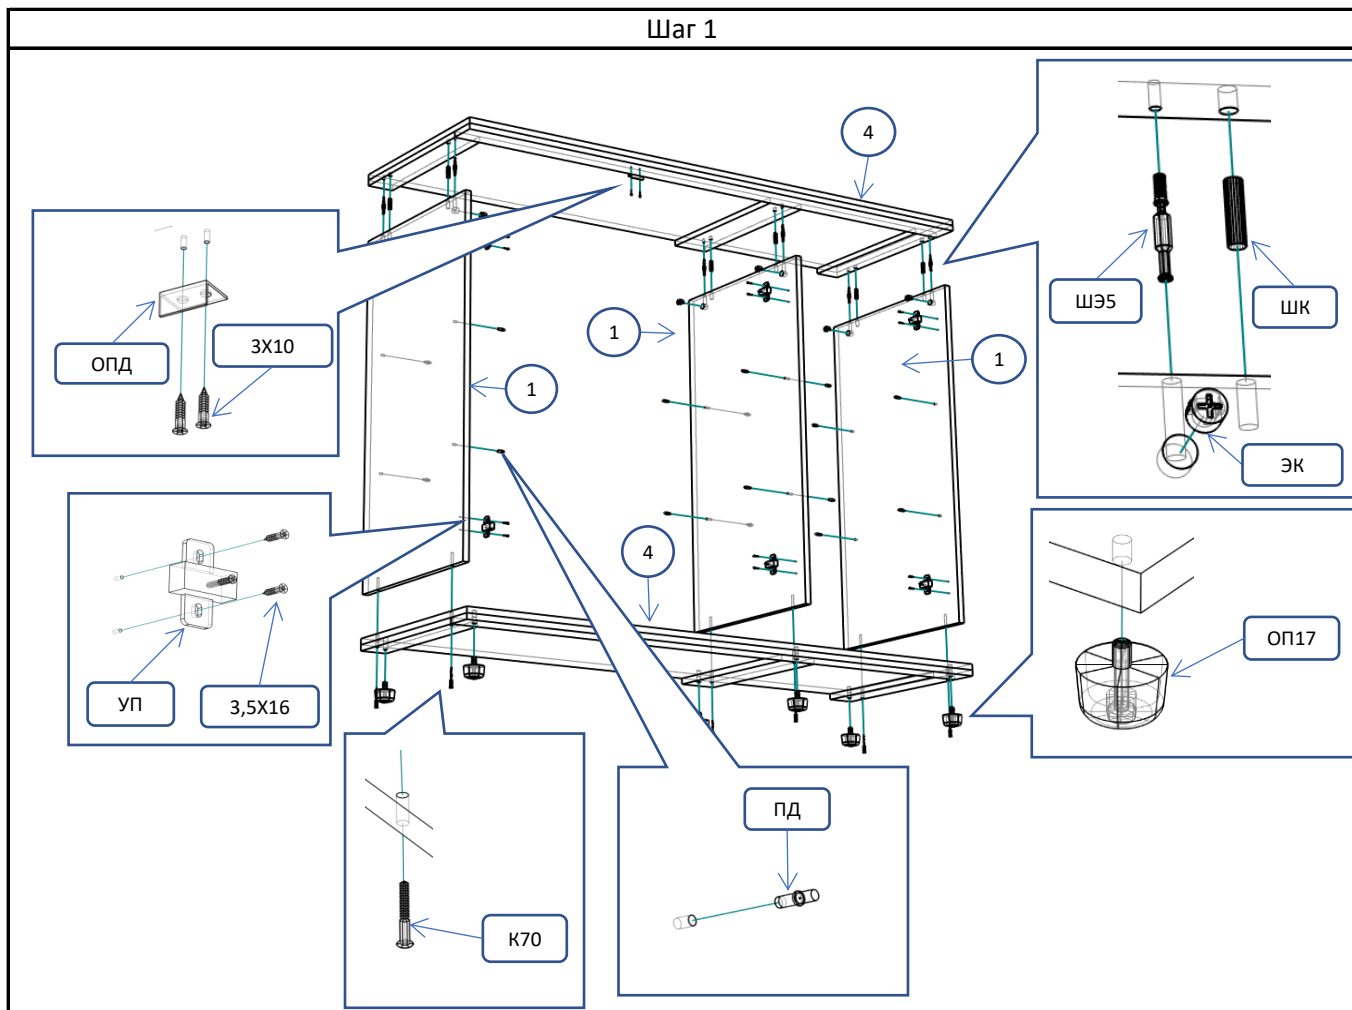

СД 529 Комод 3 двери

Фурнитура			Спецификация			
Обозн	наименование	кол-во	№	наименование	размер	кол-во
К70	Конфирмат 6,3x70	6	1	бок, перегородка	954x477	3
ЭК	Эксцентрик	6	2	полка пд	970x470	2
ШЭ5	Шток	6	3	полка пд	474x470	2
ШК	Шкант	6	4	крышка,дно	1500x500	2
ПД	Полкодержатель ДСП	16	5	дверь	946x496	3
3,5x16	Саморез 3,5x16	32	6	полик	1494x499	2
3,5x30	Саморез 3,5x30	4				
ГВ	Гвоздь 2x20	60				
ЗС	Заглушка самоклеющ	4				
ЗПЭ	Заглушка пвх на эксцентрик	6				
ЗП10	Заглушка пвх 10 мм	6				
ОПД	Ответная планка для дверей	1				
ОП17	Опора регулируемая 17мм	6				
РП192	Ручка-профиль 192 мм	3				
ПН	Петля накладная	4				
ППН	Петля полунакладная	2				
УП	Установочная площадка петли	6				
СПД	Соединительный профиль для	1				

### Шаг 1