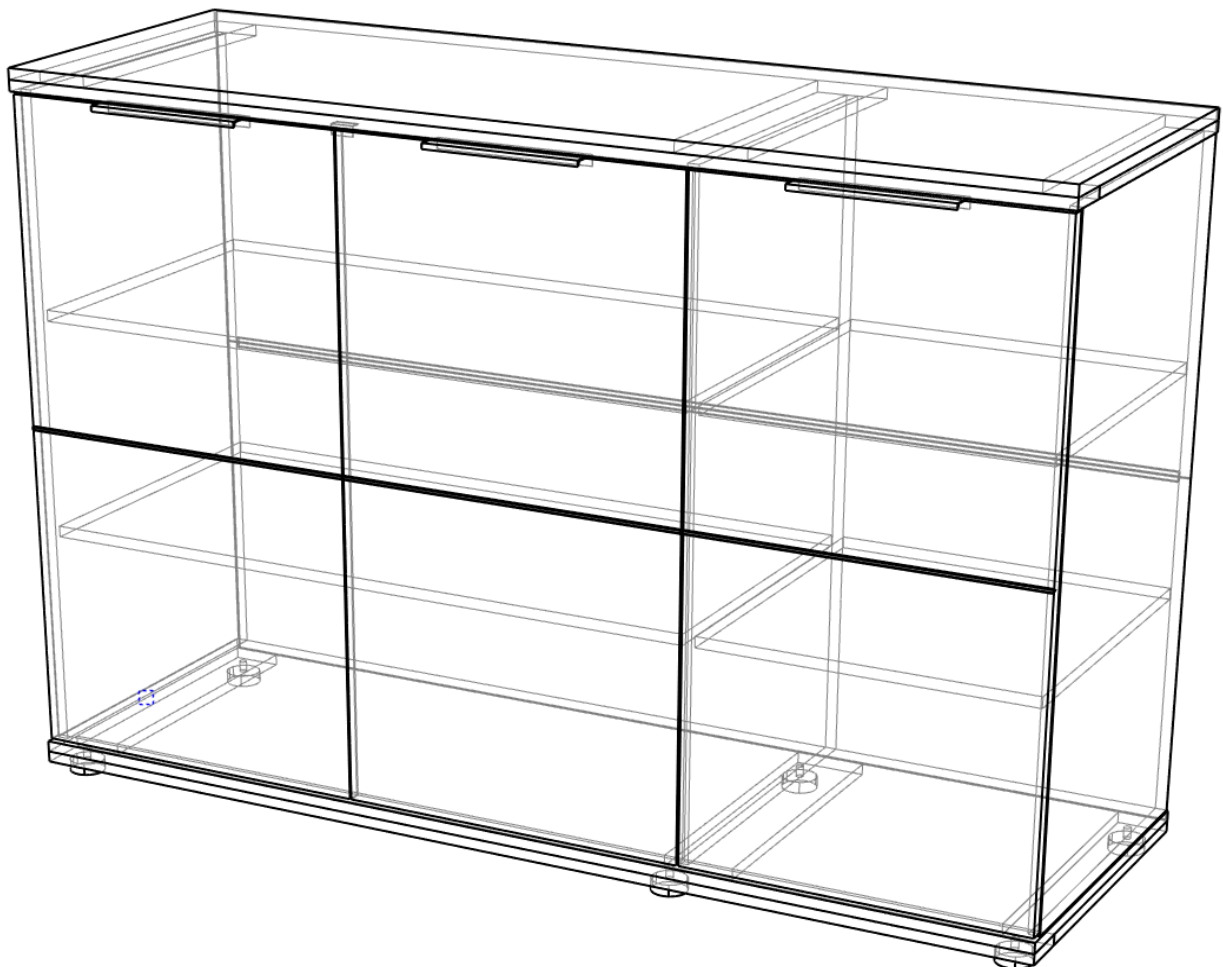

СД 529 Комод 3 двери

Фурнитура			Спецификация			
Обозн	наименование	кол-во	№	наименование	размер	кол-во
К70	Конфирмат 6,3x70	6	1	бок, перегородка	954x477	3
ЭК	Эксцентрик	6	2	полка пд	970x470	2
ШЭ5	Шток	6	3	полка пд	474x470	2
ШК	Шкант	6	4	крышка,дно	1500x500	2
ПД	Полкодержатель ДСП	16	5	дверь	946x496	3
3,5x16	Саморез 3,5x16	32	6	полик	1494x499	2
3,5x30	Саморез 3,5x30	4				
ГВ	Гвоздь 2x20	60				
ЗС	Заглушка самоклеющ	4				
ЗПЭ	Заглушка пвх на эксцентрик	6				
ЗП10	Заглушка пвх 10 мм	6				
ОПД	Ответная планка для дверей	1				
ОП17	Опора регулируемая 17мм	6				
РП192	Ручка-профиль 192 мм	3				
ПН	Петля накладная	4				
ППН	Петля полунакладная	2				
УП	Установочная площадка петли	6				
СПД	Соединительный профиль для	1				