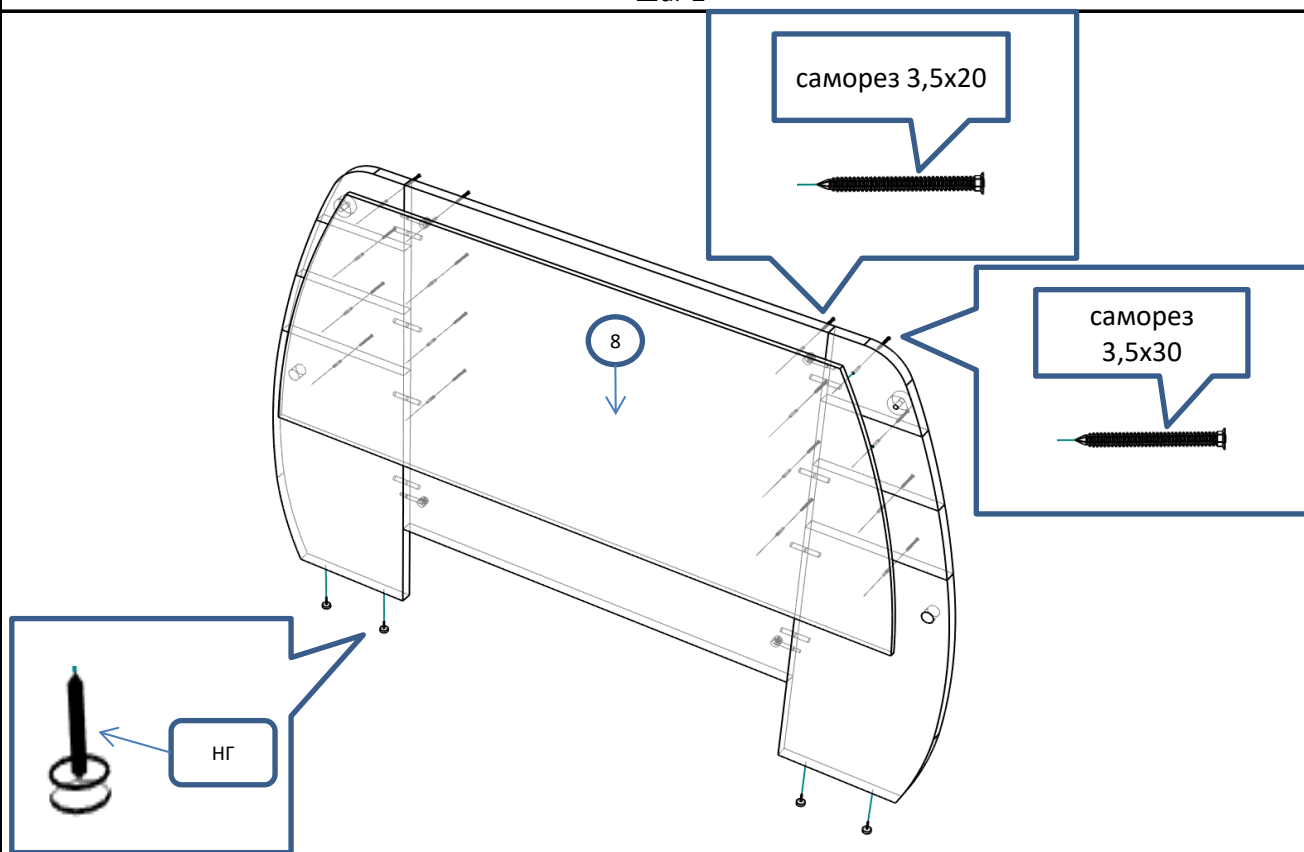

ВН 112 Н Кровать спм 1200x2000

| Фурнитура | | | Спецификация | | | |
|-----------|-------------------------------|--------|--------------|-------------------------|-----------|--------|
| Обозн. | наименование | кол-во | № | наименование | размер | кол-во |
| K50 | Конфирмат 6,3x50 | 14 | 1 | спинка кровати | 926x288 | 2 |
| K70 | Конфирмат 6,3x70 | 6 | 2 | борт передний | 1120x220 | 1 |
| ЭК | Эксцентрик | 24 | 3 | борт боковой | 1981x220 | 2 |
| ШЭ5 | Шток эксцентрика | 24 | 4 | спинка кровати | 800x750 | 1 |
| ШК30 | Шкант 8x30 | 20 | 5 | профиль кровати | 219 | 2 |
| ШК50 | Шкант 8x50 | 8 | 6 | декор ножки | 230 | 2 |
| 3,5x30 | Саморез 3,5x30 | 6 | 7 | металлическое основание | 2000x1200 | 1 |
| 3,5x20 | Саморез 3,5x20 | 10 | 8 | изголовье | 1290x580 | 1 |
| ЗС | Заглушка самоклеющ | 30 | | | | |
| ЗЭ | Заглушка на эксцентрик | 8 | | | | |
| Б 8x50 | Болт без шлица 8x50 | 2 | | | | |
| Б 8x90 | Болт без шлица 8x90 | 6 | | | | |
| ШБ | Шайба | 8 | | | | |
| ГК | Гайка | 6 | | | | |
| НГ | Ножка гвоздь | 12 | | | | |
| НК | Нога квадратная металлическая | 2 | | | | |

Сборка изголовья

Шаг 1

* Зависит от комплектации

Шаг 2

Сборка кровати

Шаг 1

Шаг 2

Шаг 3