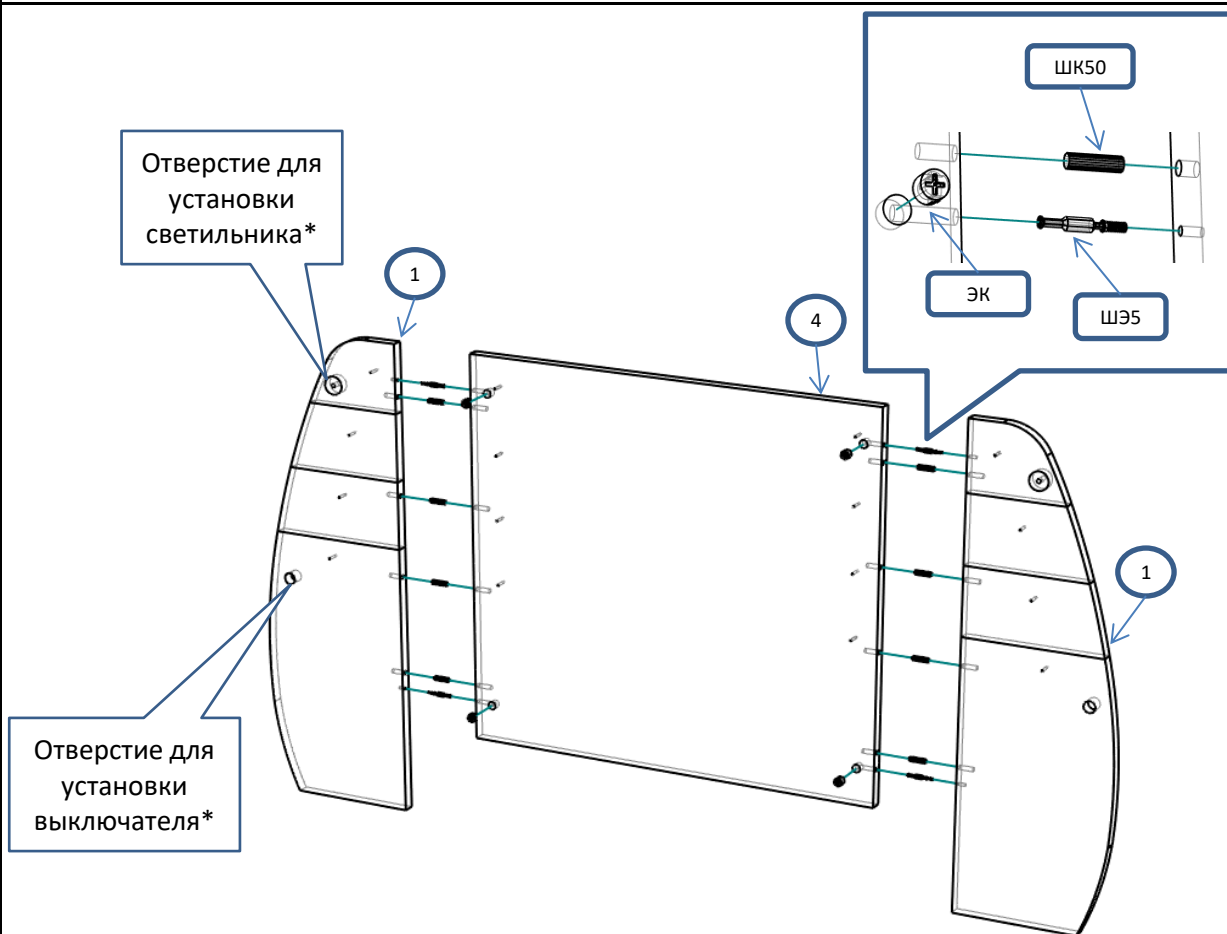

ВН 112 Н Кровать спм 1200x2000

| Фурнитура | | | Спецификация | | | |
|-----------|-------------------------------|--------|--------------|-------------------------|-----------|--------|
| Обозн. | наименование | кол-во | № | наименование | размер | кол-во |
| K50 | Конфирмат 6,3x50 | 14 | 1 | спинка кровати | 926x288 | 2 |
| K70 | Конфирмат 6,3x70 | 6 | 2 | борт передний | 1120x220 | 1 |
| ЭК | Эксцентрик | 24 | 3 | борт боковой | 1981x220 | 2 |
| ШЭ5 | Шток эксцентрика | 24 | 4 | спинка кровати | 800x750 | 1 |
| ШК30 | Шкант 8x30 | 20 | 5 | профиль кровати | 219 | 2 |
| ШК50 | Шкант 8x50 | 8 | 6 | декор ножки | 230 | 2 |
| 3,5x30 | Саморез 3,5x30 | 6 | 7 | металлическое основание | 2000x1200 | 1 |
| 3,5x20 | Саморез 3,5x20 | 10 | 8 | изголовье | 1290x580 | 1 |
| ЗС | Заглушка самоклеющ | 30 | | | | |
| ЗЭ | Заглушка на эксцентрик | 8 | | | | |
| Б 8x50 | Болт без шлица 8x50 | 2 | | | | |
| Б 8x90 | Болт без шлица 8x90 | 6 | | | | |
| ШБ | Шайба | 8 | | | | |
| ГК | Гайка | 6 | | | | |
| НГ | Ножка гвоздь | 12 | | | | |
| НК | Нога квадратная металлическая | 2 | | | | |

Сборка изголовья

Шаг 1

* Зависит от комплектации

Шаг 2

Сборка кровати

Шаг 1

Шаг 2

Шаг 3