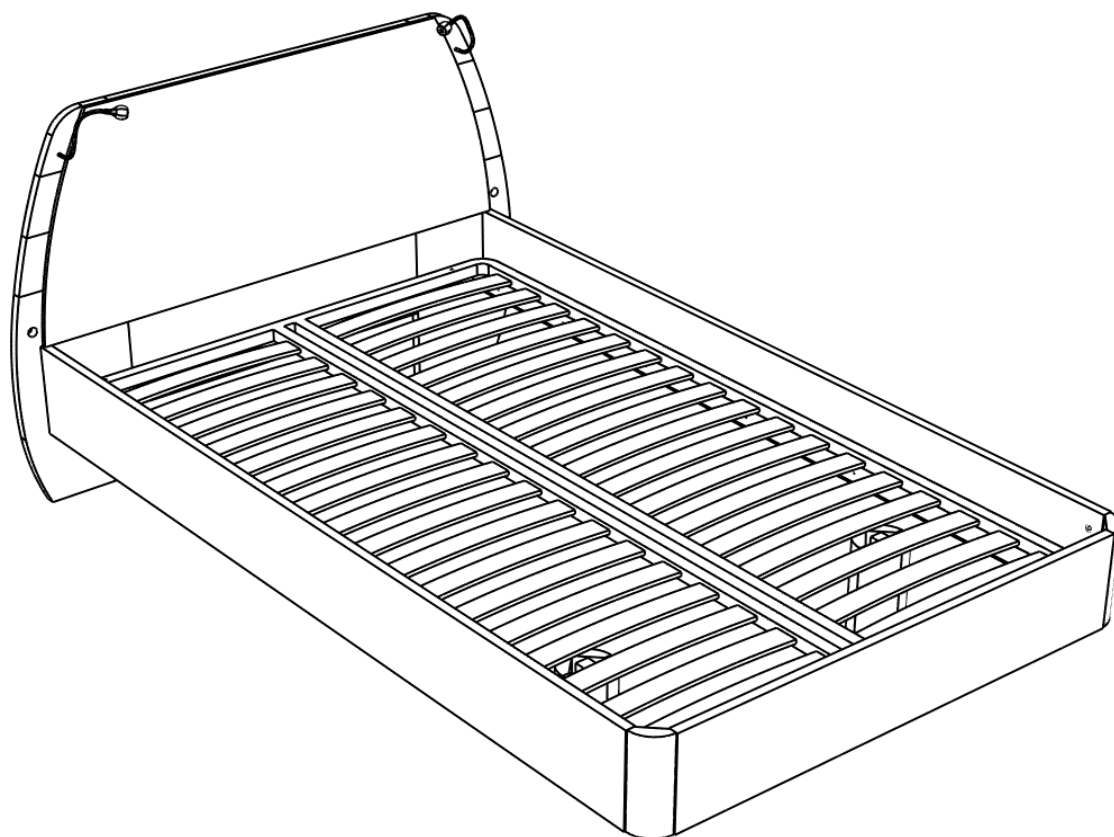

ВН 112 Н Кровать спм 1200x2000

| Фурнитура | | | Спецификация | | | |
|-----------|-------------------------------|--------|--------------|-------------------------|-----------|--------|
| Обозн. | наименование | кол-во | № | наименование | размер | кол-во |
| K50 | Конфирмат 6,3x50 | 14 | 1 | спинка кровати | 926x288 | 2 |
| K70 | Конфирмат 6,3x70 | 6 | 2 | борт передний | 1120x220 | 1 |
| ЭК | Эксцентрик | 24 | 3 | борт боковой | 1981x220 | 2 |
| ШЭ5 | Шток эксцентрика | 24 | 4 | спинка кровати | 800x750 | 1 |
| ШК30 | Шкант 8x30 | 20 | 5 | профиль кровати | 219 | 2 |
| ШК50 | Шкант 8x50 | 8 | 6 | декор ножки | 230 | 2 |
| 3,5x30 | Саморез 3,5x30 | 6 | 7 | металлическое основание | 2000x1200 | 1 |
| 3,5x20 | Саморез 3,5x20 | 10 | 8 | изголовье | 1290x580 | 1 |
| ЗС | Заглушка самоклеющ | 30 | | | | |
| ЗЭ | Заглушка на эксцентрик | 8 | | | | |
| Б 8x50 | Болт без шлица 8x50 | 2 | | | | |
| Б 8x90 | Болт без шлица 8x90 | 6 | | | | |
| ШБ | Шайба | 8 | | | | |
| ГК | Гайка | 6 | | | | |
| НГ | Ножка гвоздь | 12 | | | | |
| НК | Нога квадратная металлическая | 2 | | | | |

Сборка изголовья

Шаг 1

* Зависит от комплектации

Шаг 2

Сборка кровати

Шаг 1

Шаг 2

Шаг 3