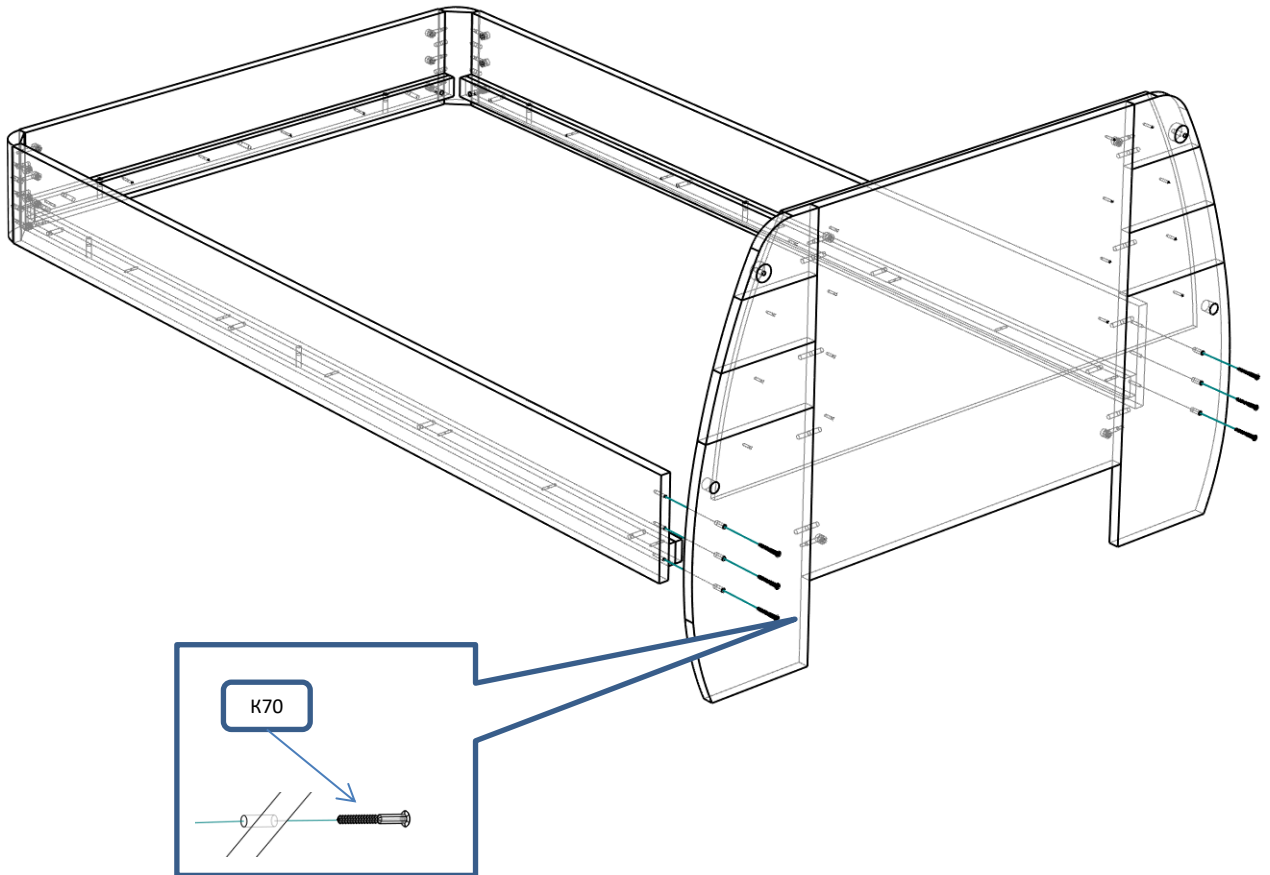

ВН 112 Н Кровать спм 1200x2000

| Фурнитура | | | Спецификация | | | |
|-----------|-------------------------------|--------|--------------|-------------------------|-----------|--------|
| Обозн. | наименование | кол-во | № | наименование | размер | кол-во |
| K50 | Конфирмат 6,3x50 | 14 | 1 | спинка кровати | 926x288 | 2 |
| K70 | Конфирмат 6,3x70 | 6 | 2 | борт передний | 1120x220 | 1 |
| ЭК | Эксцентрик | 24 | 3 | борт боковой | 1981x220 | 2 |
| ШЭ5 | Шток эксцентрика | 24 | 4 | спинка кровати | 800x750 | 1 |
| ШК30 | Шкант 8x30 | 20 | 5 | профиль кровати | 219 | 2 |
| ШК50 | Шкант 8x50 | 8 | 6 | декор ножки | 230 | 2 |
| 3,5x30 | Саморез 3,5x30 | 6 | 7 | металлическое основание | 2000x1200 | 1 |
| 3,5x20 | Саморез 3,5x20 | 10 | 8 | изголовье | 1290x580 | 1 |
| ЗС | Заглушка самоклеющ | 30 | | | | |
| ЗЭ | Заглушка на эксцентрик | 8 | | | | |
| Б 8x50 | Болт без шлица 8x50 | 2 | | | | |
| Б 8x90 | Болт без шлица 8x90 | 6 | | | | |
| ШБ | Шайба | 8 | | | | |
| ГК | Гайка | 6 | | | | |
| НГ | Ножка гвоздь | 12 | | | | |
| НК | Нога квадратная металлическая | 2 | | | | |

Сборка изголовья

Шаг 1

* Зависит от комплектации

Шаг 2

Сборка кровати

Шаг 1

Шаг 2

Шаг 3