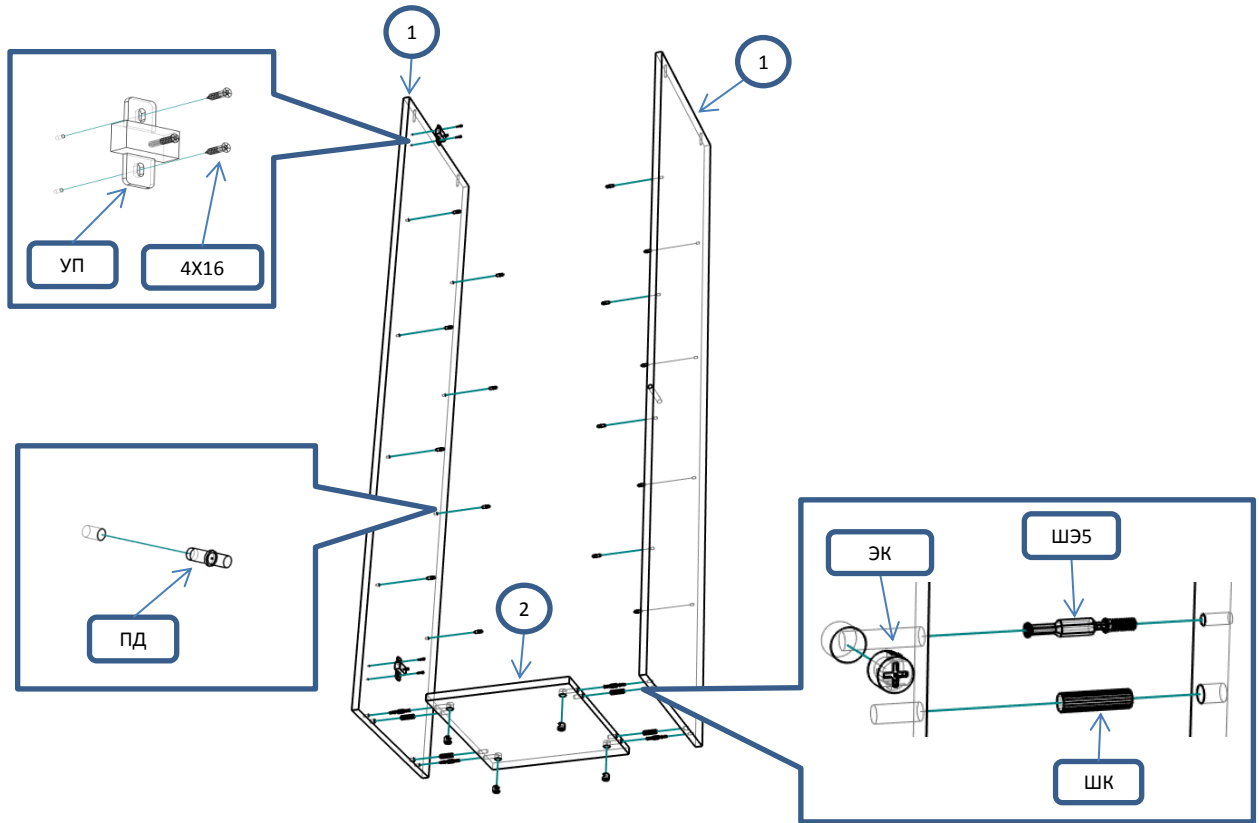

ЭВС 11 Витрина большая		Спецификация			
Общий вид	№	наименование	размер	кол-во	
		1	боковина	1630x396	2
2		дно	326x396	1	
3		полка пд	323x389	4	
4		крышка	358x418	1	
5		дверь	1624x356	1	
6		полик	1001x356	1	
7		полик	642x356	1	
Фурнитура					
Обозн		наименование			кол-во
К50		Конфирмат 6,3x50			4
ЭК		Эксцентрик			4
ШЭ5		Шток			4
ПД		Полкодержатель ДСП			16
ШК		Шкант			4
4x16		Саморез 4x16			8
4,2x16		Саморез 4,2x16			4
3,5x30		Саморез 3,5x30			2
ГВ		Гвоздь 2x20			40
ЗС		Заглушка самоклеящаяся			2
ЗПС		Заглушка пвх на стяжку			4
ПН		Петля накладная			2
УП	Установочная площадка петли			2	
ДВ	Демпфер врезной(PUSH TO OPEN)			1	
СПД	Соединительный профиль для ДВП 326 мм			1	

Шаг 1

Шаг 2

Шаг 3

Шаг 4