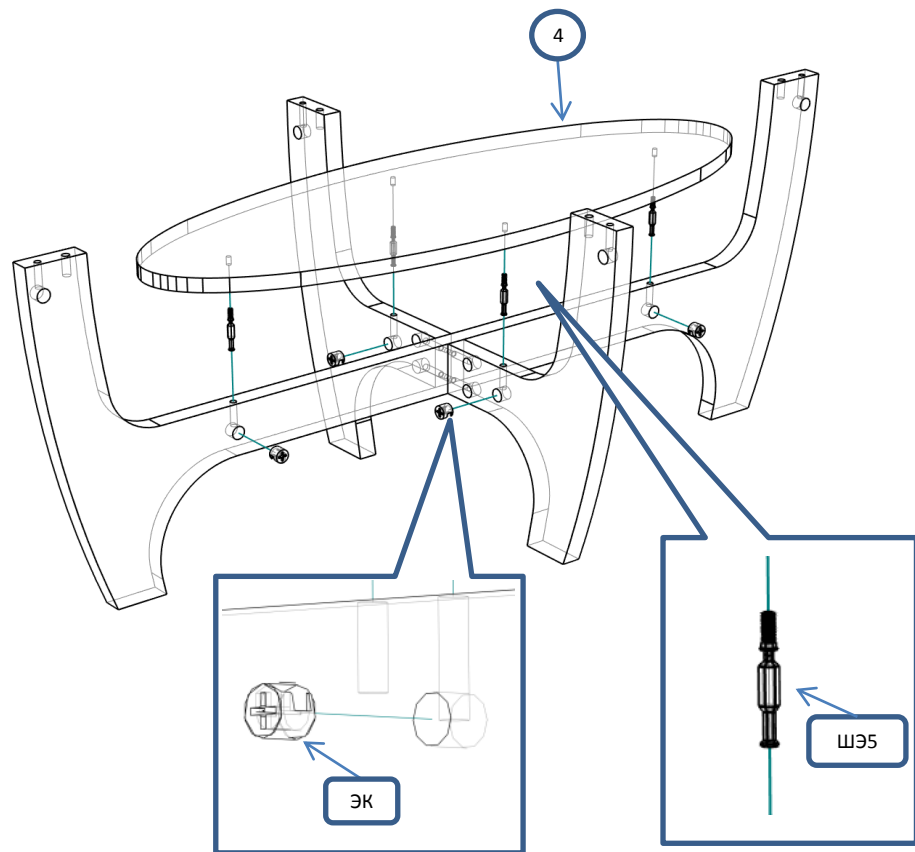

С 13 Стол овал

Фурнитура			Спецификация			
Обозн.	наименование	кол-во	№	наименование	размер	кол-во
ЭК	Эксцентрик	12	1	столешница	1100x600	1
ШЭ5	Шток	12	2	опора	408x1056	1
ШК	Шкант	4	3	опора	408x267	2
НГ	Ножка гвоздь	4	4	полка	770x280	1

Шаг 1

Шаг 2

Шаг 3