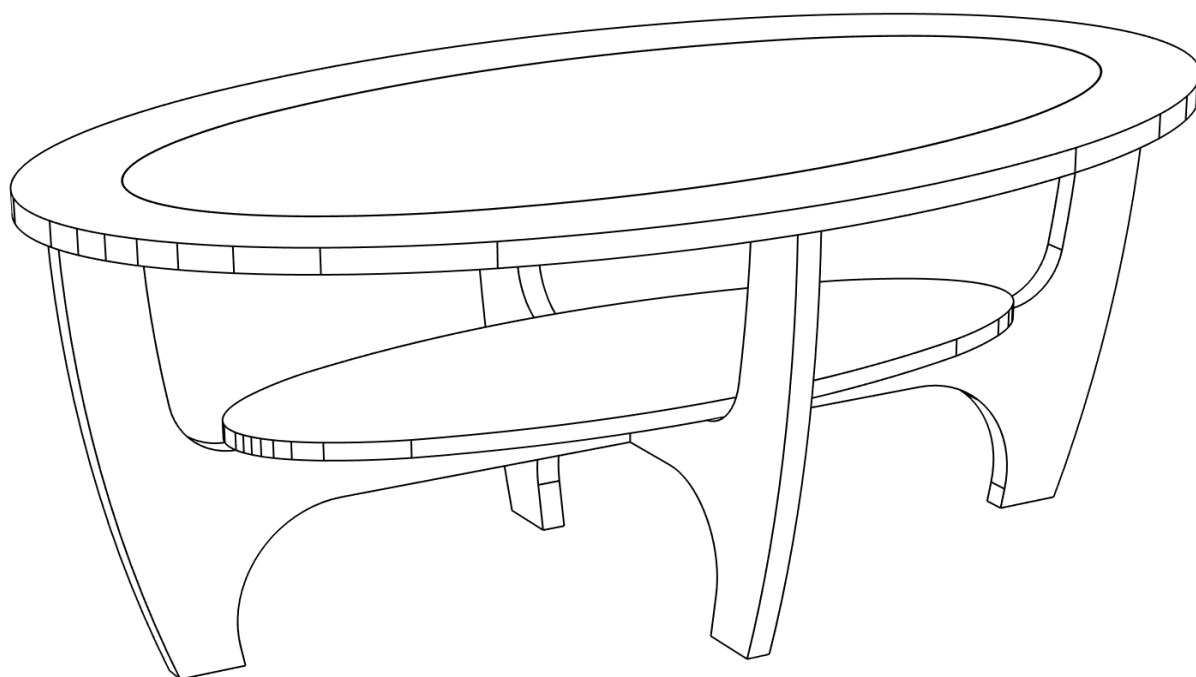

С 13 Стол овал

Фурнитура			Спецификация			
Обозн.	наименование	кол-во	№	наименование	размер	кол-во
ЭК	Эксцентрик	12	1	столешница	1100x600	1
ШЭ5	Шток	12	2	опора	408x1056	1
ШК	Шкант	4	3	опора	408x267	2
НГ	Ножка гвоздь	4	4	полка	770x280	1

Шаг 1

Шаг 2

Шаг 3