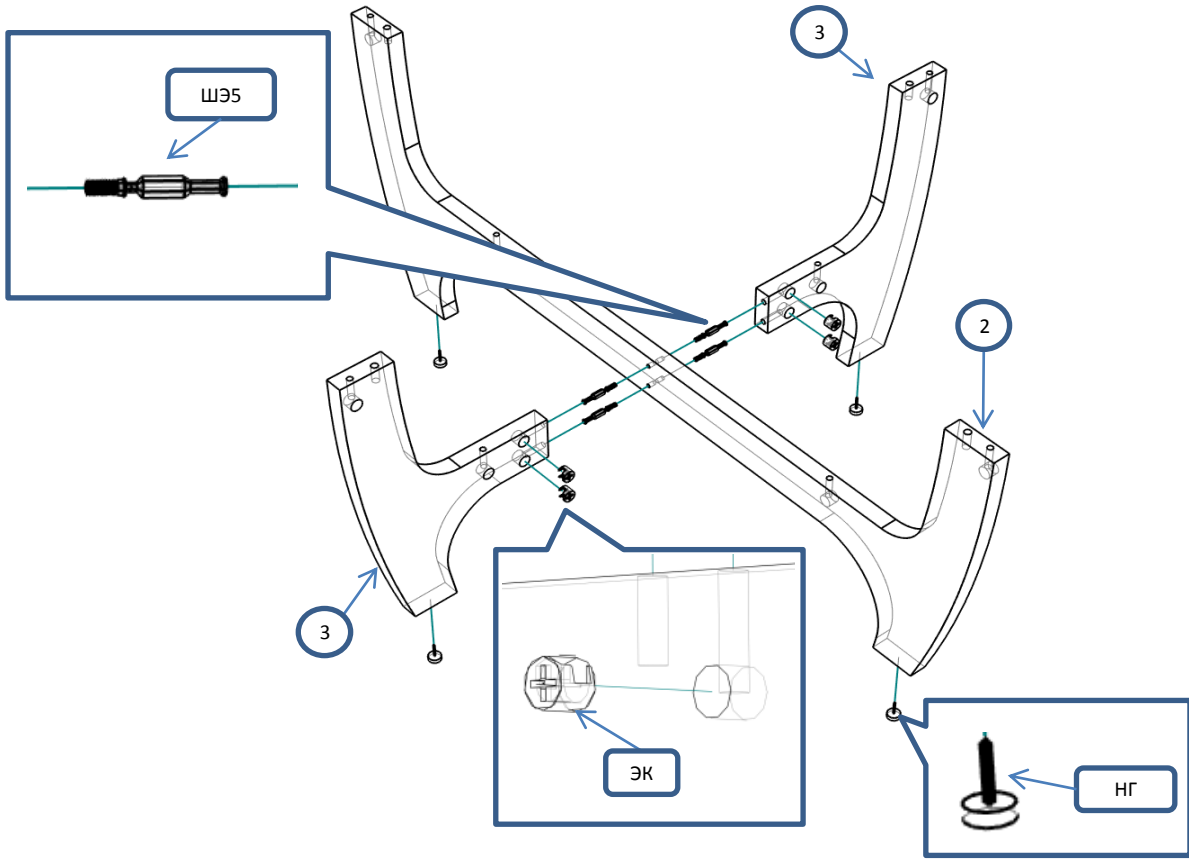

С 13 Стол овал

Фурнитура			Спецификация			
Обозн.	наименование	кол-во	№	наименование	размер	кол-во
ЭК	Эксцентрик	12	1	столешница	1100x600	1
ШЭ5	Шток	12	2	опора	408x1056	1
ШК	Шкант	4	3	опора	408x267	2
НГ	Ножка гвоздь	4	4	полка	770x280	1

Шаг 1

Шаг 2

Шаг 3