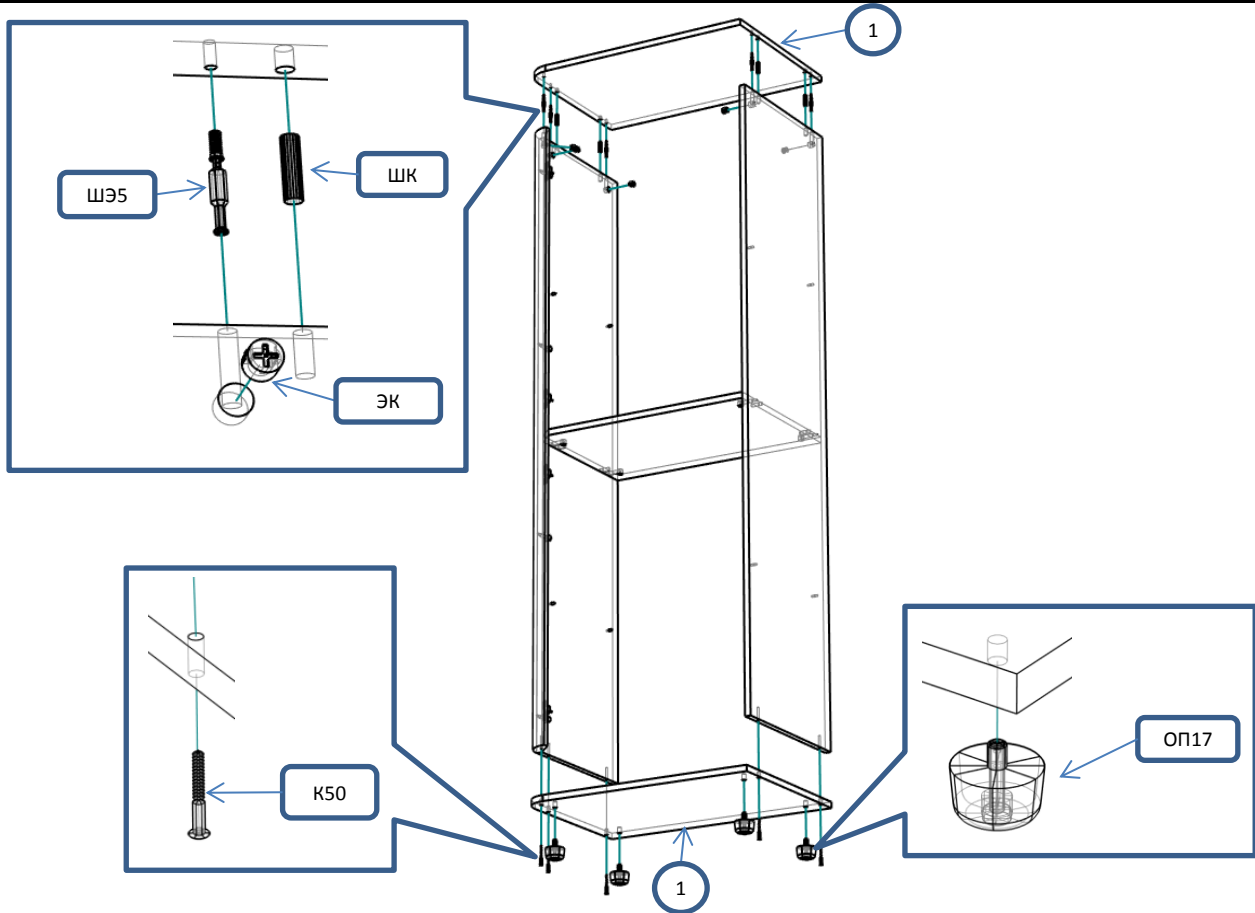

ЭВС 14 Шкаф малый

Фурнитура			Спецификация			
Обозн	наименование	кол-во	№	наименование	размер	кол-во
К50	Конфирмат 6,3x50	5	1	крыша,дно	650x440	2
ЭК	Эксцентрик	13	2	полка	615x418	1
ШЭ5	Шток	13	3	бок	1660x378	1
ШК	Шкант	8	4	бок	1660x418	1
3,5x16	Саморез 3,5x16	8	5	полка пд	612x409	2
4x16	Саморез 4x16	16	6	дверь	825x584	2
3,5x30	Саморез 3,5x30	4	7	профиль	1660	1
ПД	Полкодержатель ДСП	8	8	полик	1690x322	2
ГВ	Гвоздь 2x20	40				
ОП17	Опора регулируемая 17мм	4				
ПН135	Петля накладная 135 гр.	4				
УП	Установочная площадка петли	4				
Р160	Ручка 160 мм	2				
ВПР	Винт потай для ручек 4x20	4				
ЗС	Заглушка самоклеющ	4				
ЗПЭ	Заглушка пвх на эксцентрик	13				
ЗП10	Заглушка пвх 10 мм	4				
СПД	Соединительный профиль для	1				

Шаг 1

Шаг 2

Шаг 3

Шаг 4

**!** С помощью рулетки выровнять диагонали шкафа и закрепить полки

Шаг 5