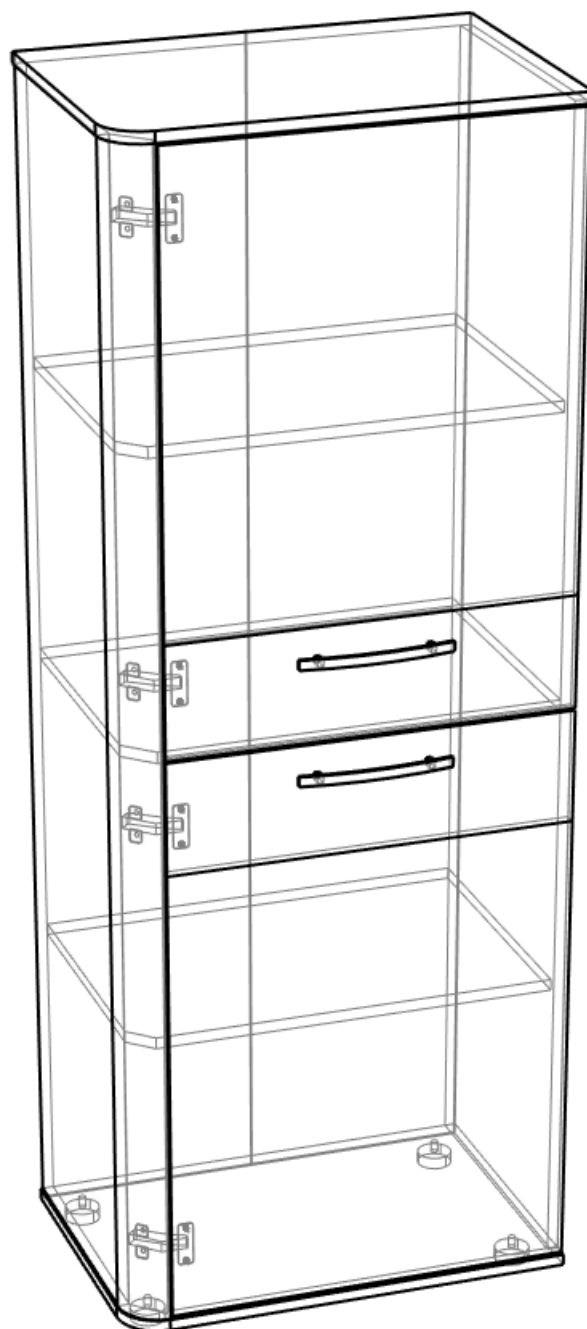

ЭВС 14 Шкаф малый

Фурнитура			Спецификация			
Обозн	наименование	кол-во	№	наименование	размер	кол-во
К50	Конфирмат 6,3x50	5	1	крыша,дно	650x440	2
ЭК	Эксцентрик	13	2	полка	615x418	1
ШЭ5	Шток	13	3	бок	1660x378	1
ШК	Шкант	8	4	бок	1660x418	1
3,5x16	Саморез 3,5x16	8	5	полка пд	612x409	2
4x16	Саморез 4x16	16	6	дверь	825x584	2
3,5x30	Саморез 3,5x30	4	7	профиль	1660	1
ПД	Полкодержатель ДСП	8	8	полик	1690x322	2
ГВ	Гвоздь 2x20	40				
ОП17	Опора регулируемая 17мм	4				
ПН135	Петля накладная 135 гр.	4				
УП	Установочная площадка петли	4				
Р160	Ручка 160 мм	2				
ВПР	Винт потай для ручек 4x20	4				
ЗС	Заглушка самоклеющ	4				
ЗПЭ	Заглушка пвх на эксцентрик	13				
ЗП10	Заглушка пвх 10 мм	4				
СПД	Соединительный профиль для	1				

Шаг 1

Шаг 2

Шаг 3

Шаг 4

**!** С помощью рулетки выровнять диагонали шкафа и закрепить полки

Шаг 5