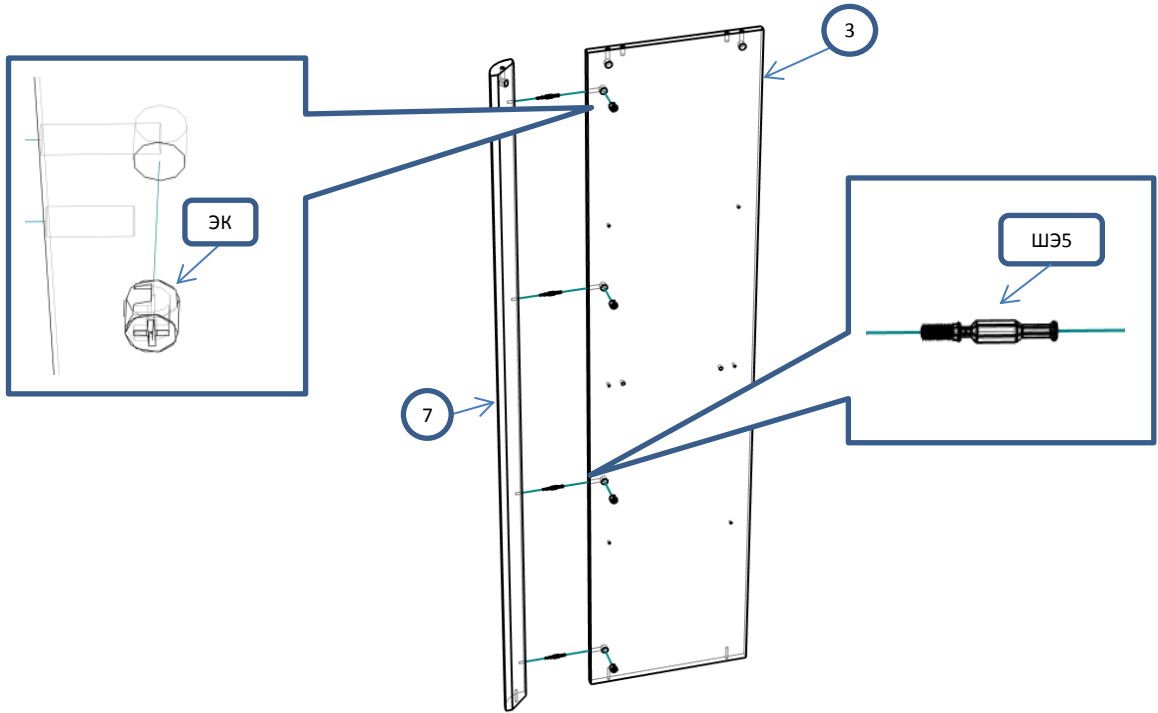

ЭВС 14 Шкаф малый

Фурнитура			Спецификация			
Обозн	наименование	кол-во	№	наименование	размер	кол-во
К50	Конфирмат 6,3x50	5	1	крыша,дно	650x440	2
ЭК	Эксцентрик	13	2	полка	615x418	1
ШЭ5	Шток	13	3	бок	1660x378	1
ШК	Шкант	8	4	бок	1660x418	1
3,5x16	Саморез 3,5x16	8	5	полка пд	612x409	2
4x16	Саморез 4x16	16	6	дверь	825x584	2
3,5x30	Саморез 3,5x30	4	7	профиль	1660	1
ПД	Полкодержатель ДСП	8	8	полик	1690x322	2
ГВ	Гвоздь 2x20	40				
ОП17	Опора регулируемая 17мм	4				
ПН135	Петля накладная 135 гр.	4				
УП	Установочная площадка петли	4				
Р160	Ручка 160 мм	2				
ВПР	Винт потай для ручек 4x20	4				
ЗС	Заглушка самоклеющ	4				
ЗПЭ	Заглушка пвх на эксцентрик	13				
ЗП10	Заглушка пвх 10 мм	4				
СПД	Соединительный профиль для	1				

Шаг 1

Шаг 2

Шаг 3

Шаг 4

**!** С помощью рулетки выровнять диагонали шкафа и закрепить полки

Шаг 5