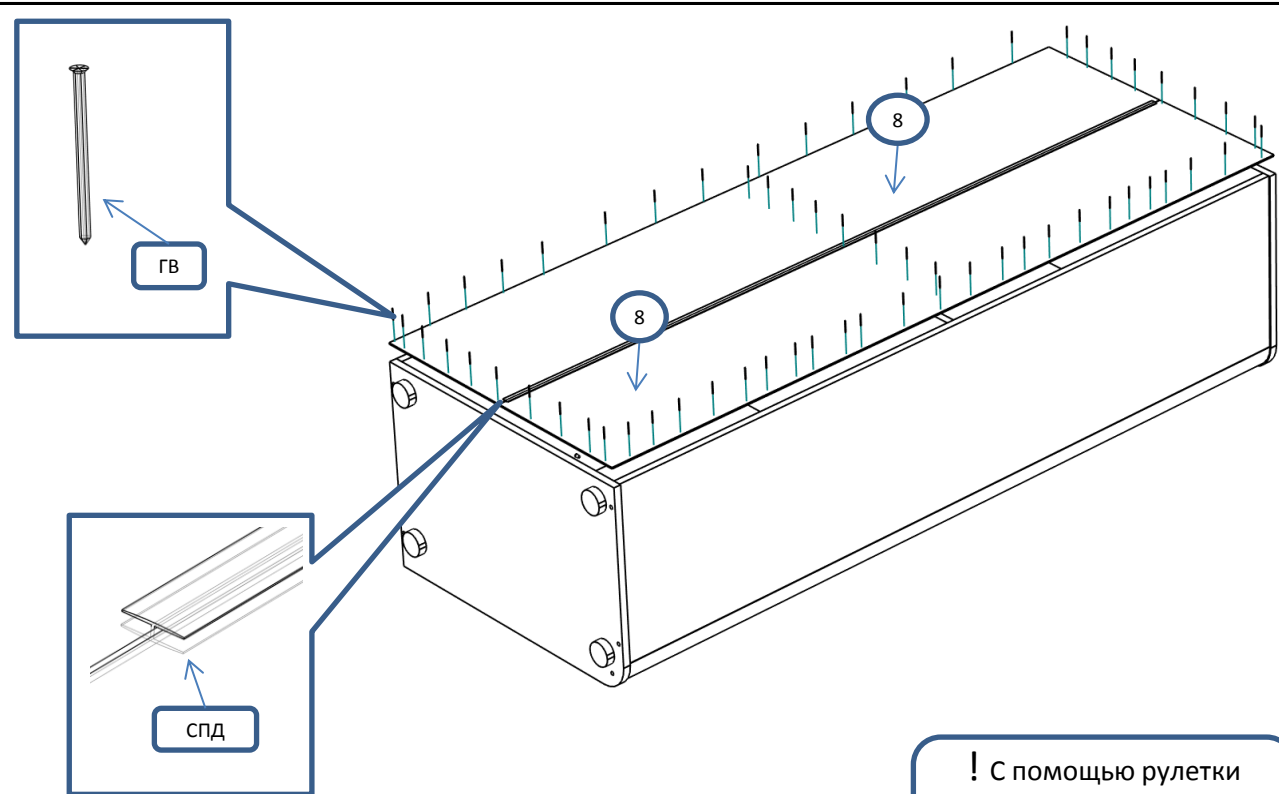

ЭВС 14 Шкаф малый

Фурнитура			Спецификация			
Обозн	наименование	кол-во	№	наименование	размер	кол-во
К50	Конфирмат 6,3x50	5	1	крыша,дно	650x440	2
ЭК	Эксцентрик	13	2	полка	615x418	1
ШЭ5	Шток	13	3	бок	1660x378	1
ШК	Шкант	8	4	бок	1660x418	1
3,5x16	Саморез 3,5x16	8	5	полка пд	612x409	2
4x16	Саморез 4x16	16	6	дверь	825x584	2
3,5x30	Саморез 3,5x30	4	7	профиль	1660	1
ПД	Полкодержатель ДСП	8	8	полик	1690x322	2
ГВ	Гвоздь 2x20	40				
ОП17	Опора регулируемая 17мм	4				
ПН135	Петля накладная 135 гр.	4				
УП	Установочная площадка петли	4				
Р160	Ручка 160 мм	2				
ВПР	Винт потай для ручек 4x20	4				
ЗС	Заглушка самоклеющ	4				
ЗПЭ	Заглушка пвх на эксцентрик	13				
ЗП10	Заглушка пвх 10 мм	4				
СПД	Соединительный профиль для	1				

Шаг 1

Шаг 2

Шаг 3

Шаг 4

**!** С помощью рулетки выровнять диагонали шкафа и закрепить полки

Шаг 5