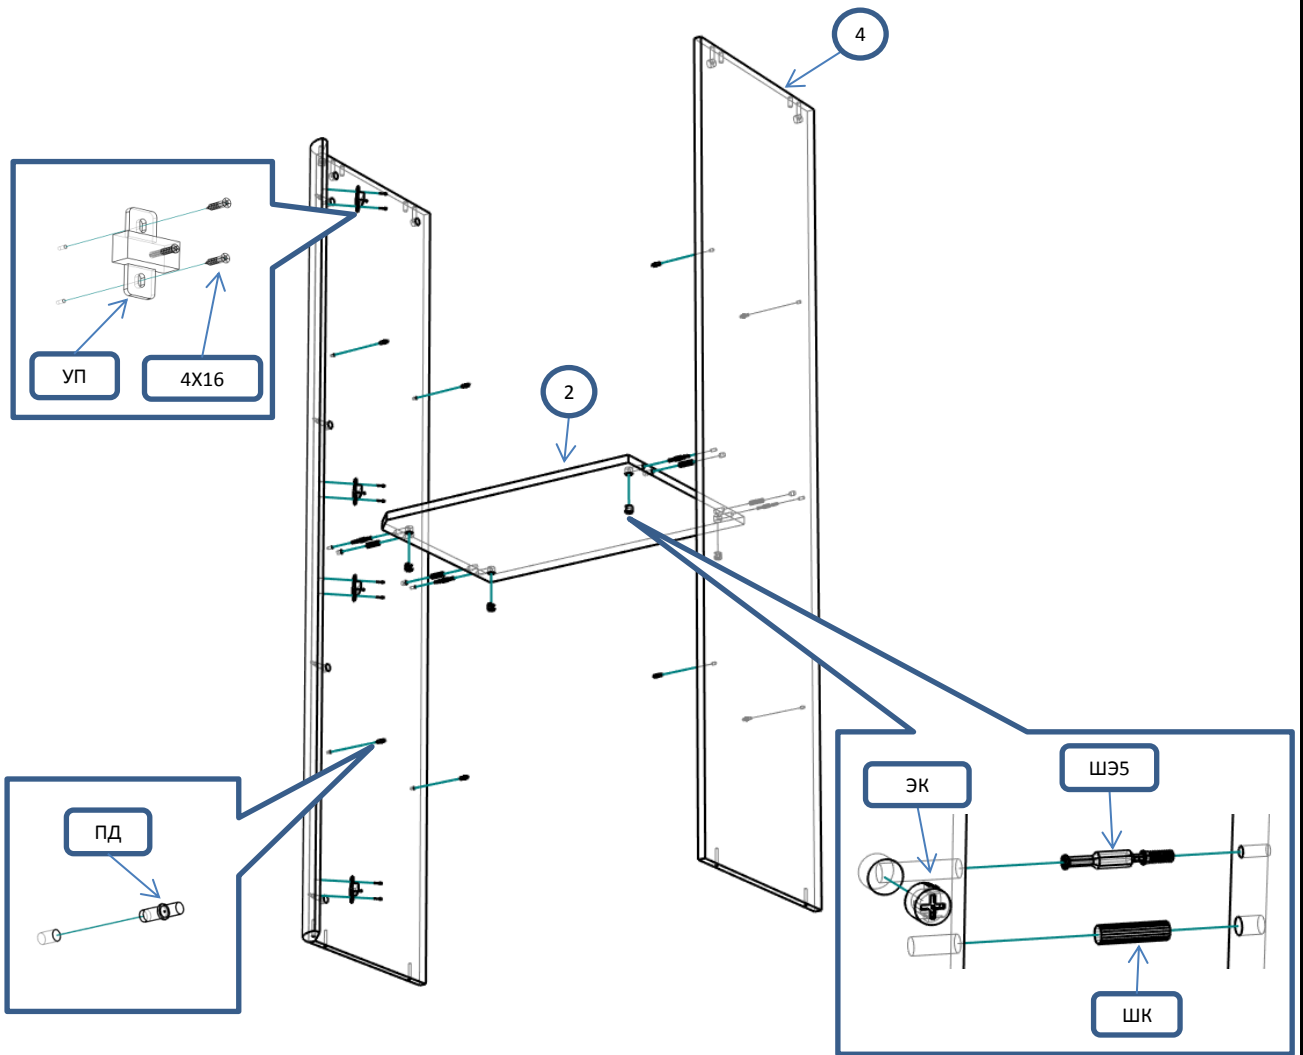

ЭВС 14 Шкаф малый

Фурнитура			Спецификация			
Обозн	наименование	кол-во	№	наименование	размер	кол-во
К50	Конфирмат 6,3x50	5	1	крыша,дно	650x440	2
ЭК	Эксцентрик	13	2	полка	615x418	1
ШЭ5	Шток	13	3	бок	1660x378	1
ШК	Шкант	8	4	бок	1660x418	1
3,5x16	Саморез 3,5x16	8	5	полка пд	612x409	2
4x16	Саморез 4x16	16	6	дверь	825x584	2
3,5x30	Саморез 3,5x30	4	7	профиль	1660	1
ПД	Полкодержатель ДСП	8	8	полик	1690x322	2
ГВ	Гвоздь 2x20	40				
ОП17	Опора регулируемая 17мм	4				
ПН135	Петля накладная 135 гр.	4				
УП	Установочная площадка петли	4				
Р160	Ручка 160 мм	2				
ВПР	Винт потай для ручек 4x20	4				
ЗС	Заглушка самоклеющ	4				
ЗПЭ	Заглушка пвх на эксцентрик	13				
ЗП10	Заглушка пвх 10 мм	4				
СПД	Соединительный профиль для	1				

Шаг 1

Шаг 2

Шаг 3

Шаг 4

**!** С помощью рулетки выровнять диагонали шкафа и закрепить полки

Шаг 5