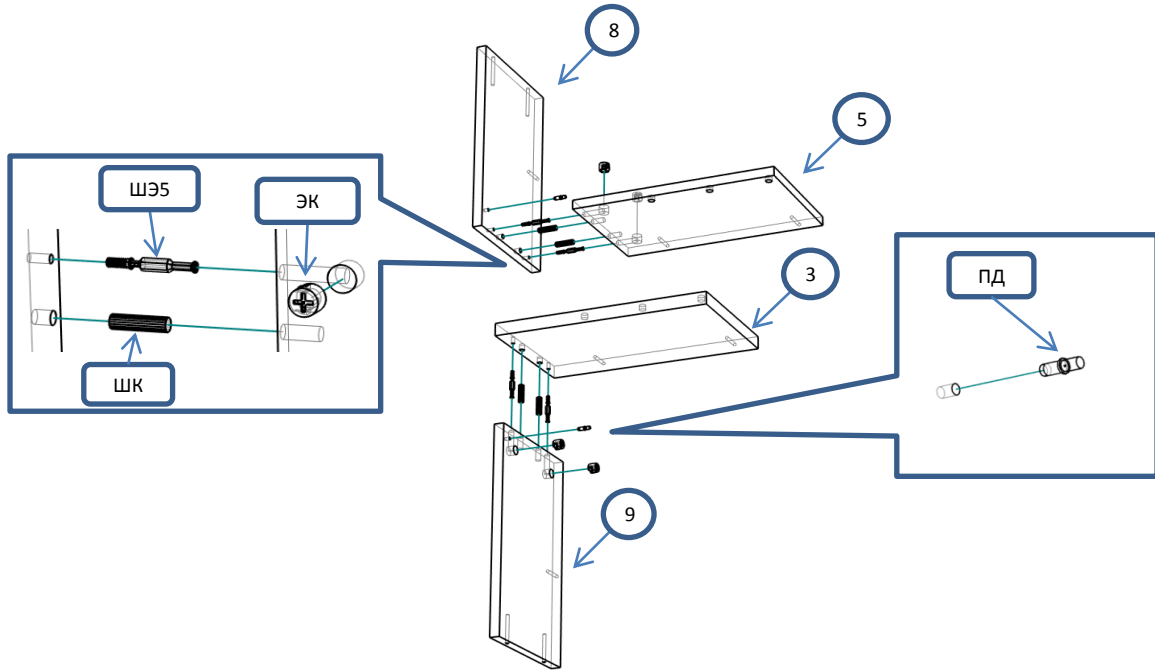

Консоль с трубками (В-8)	Спецификация			
Общий вид	№	наименование	размер	кол-во
	1	дно	229x368	1
	2	крыша	228x366	1
	3	крышка	211x349	1
	4	полка	209x347	4
	5	полка	211x332	1
	6	стенка	2238x366	1
	7	стенка	2238x212	1
	8	бок верх	338x211	1
	9	бок низ	362x211	1
	10	дверь верх	310x322	1
	11	дверь низ	352x322	1
Фурнитура				
Обозн	наименование			кол-во
К70	Конфирмат 6,3x70			10
К50	Конфирмат 6,3x50			18
ЭК	Эксцентрик			12
ШЭ5	Шток			12
ШК	Шкант			12
3,5x16	Саморез 3,5x16			16
ЗПЭ	Заглушка пвх на эксцентрик			12
НВРШ	Ножка врезная регулируемая 8 мм со шлицом			4
ПВ	Петля вкладная			4
УП	Установочная площадка петли			4
Р160	Ручка 160 мм			2
ВПР	Винт потай для ручек 4x20			4
СМП	Стяжка межсекционная папа М4x15			2
СММ	Стяжка межсекционная мама М4x27			2
ПД	Полкодержатель ДСП			2
ТА	Трубка алюминиевая 300 мм			15

Шаг 1

Шаг 2

Шаг 3

Шаг 4

Шаг 5

Шаг 6