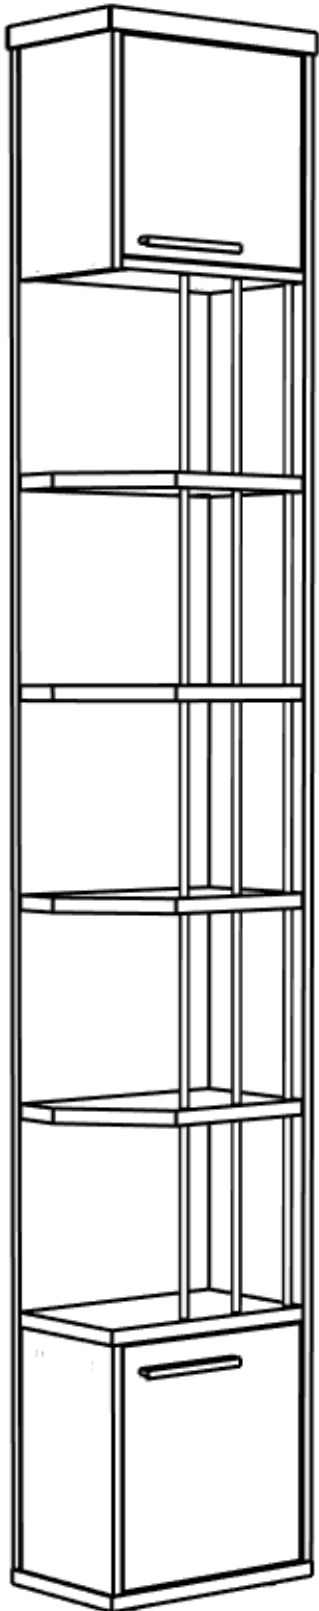

Консоль с трубками (В-8)	Спецификация			
Общий вид	№	наименование	размер	кол-во
	1	дно	229x368	1
	2	крыша	228x366	1
	3	крышка	211x349	1
	4	полка	209x347	4
	5	полка	211x332	1
	6	стенка	2238x366	1
	7	стенка	2238x212	1
	8	бок верх	338x211	1
	9	бок низ	362x211	1
	10	дверь верх	310x322	1
	11	дверь низ	352x322	1
Фурнитура				
Обозн	наименование			кол-во
К70	Конфирмат 6,3x70			10
К50	Конфирмат 6,3x50			18
ЭК	Эксцентрик			12
ШЭ5	Шток			12
ШК	Шкант			12
3,5x16	Саморез 3,5x16			16
ЗПЭ	Заглушка пвх на эксцентрик			12
НВРШ	Ножка врезная регулируемая 8 мм со шлицом			4
ПВ	Петля вкладная			4
УП	Установочная площадка петли			4
Р160	Ручка 160 мм			2
ВПР	Винт потай для ручек 4x20			4
СМП	Стяжка межсекционная папа М4x15			2
СММ	Стяжка межсекционная мама М4x27			2
ПД	Полкодержатель ДСП			2
ТА	Трубка алюминиевая 300 мм			15

Шаг 1

Шаг 2

Шаг 3

Шаг 4

Шаг 5

Шаг 6