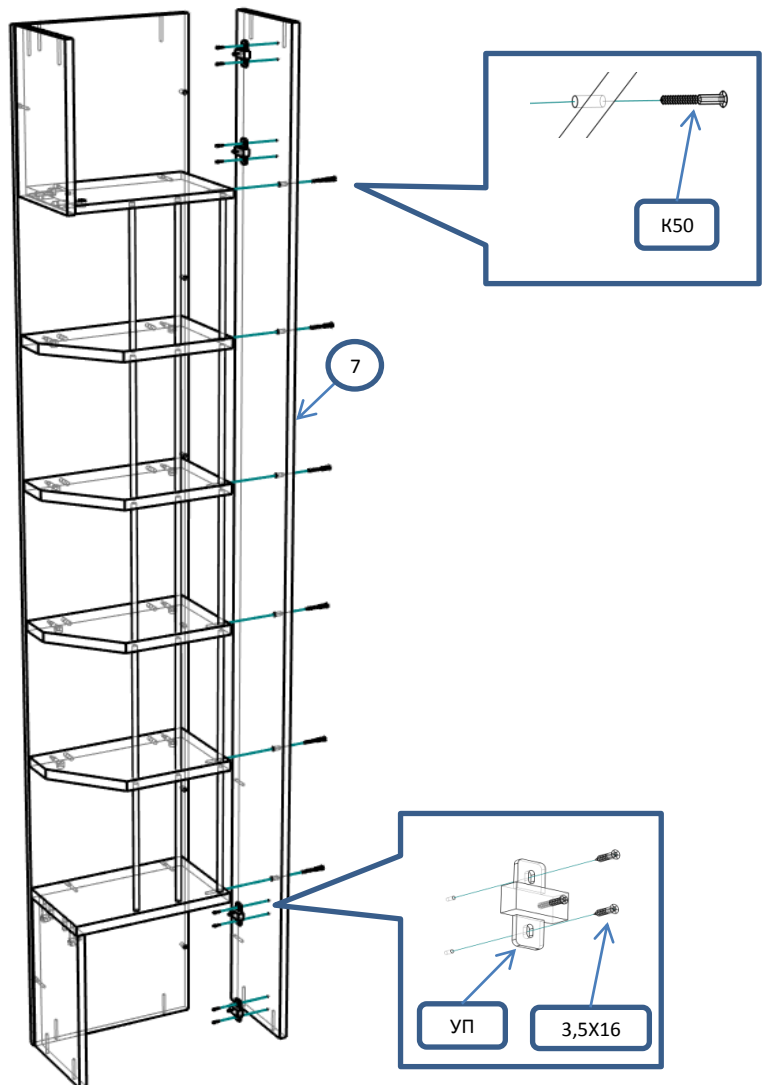

Консоль с трубками (В-8)	Спецификация			
Общий вид	№	наименование	размер	кол-во
	1	дно	229x368	1
	2	крыша	228x366	1
	3	крышка	211x349	1
	4	полка	209x347	4
	5	полка	211x332	1
	6	стенка	2238x366	1
	7	стенка	2238x212	1
	8	бок верх	338x211	1
	9	бок низ	362x211	1
	10	дверь верх	310x322	1
	11	дверь низ	352x322	1
Фурнитура				
Обозн	наименование			кол-во
К70	Конфирмат 6,3x70			10
К50	Конфирмат 6,3x50			18
ЭК	Эксцентрик			12
ШЭ5	Шток			12
ШК	Шкант			12
3,5x16	Саморез 3,5x16			16
ЗПЭ	Заглушка пвх на эксцентрик			12
НВРШ	Ножка врезная регулируемая 8 мм со шлицом			4
ПВ	Петля вкладная			4
УП	Установочная площадка петли			4
Р160	Ручка 160 мм			2
ВПР	Винт потай для ручек 4x20			4
СМП	Стяжка межсекционная папа М4x15			2
СММ	Стяжка межсекционная мама М4x27			2
ПД	Полкодержатель ДСП			2
ТА	Трубка алюминиевая 300 мм			15

Шаг 1

Шаг 2

Шаг 3

Шаг 4

Шаг 5

Шаг 6