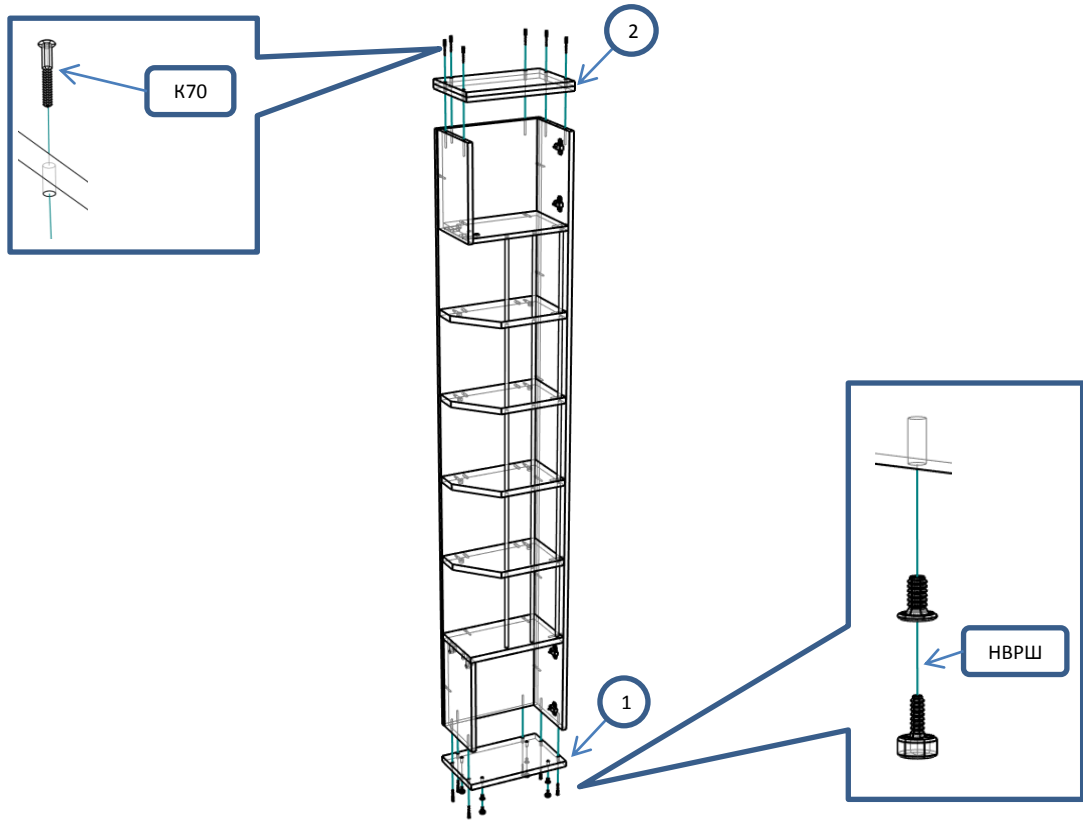

Консоль с трубками (В-8)	Спецификация			
Общий вид	№	наименование	размер	кол-во
	1	дно	229x368	1
	2	крыша	228x366	1
	3	крышка	211x349	1
	4	полка	209x347	4
	5	полка	211x332	1
	6	стенка	2238x366	1
	7	стенка	2238x212	1
	8	бок верх	338x211	1
	9	бок низ	362x211	1
	10	дверь верх	310x322	1
	11	дверь низ	352x322	1
Фурнитура				
Обозн	наименование			кол-во
К70	Конфирмат 6,3x70			10
К50	Конфирмат 6,3x50			18
ЭК	Эксцентрик			12
ШЭ5	Шток			12
ШК	Шкант			12
3,5x16	Саморез 3,5x16			16
ЗПЭ	Заглушка пвх на эксцентрик			12
НВРШ	Ножка врезная регулируемая 8 мм со шлицом			4
ПВ	Петля вкладная			4
УП	Установочная площадка петли			4
Р160	Ручка 160 мм			2
ВПР	Винт потай для ручек 4x20			4
СМП	Стяжка межсекционная папа М4x15			2
СММ	Стяжка межсекционная мама М4x27			2
ПД	Полкодержатель ДСП			2
ТА	Трубка алюминиевая 300 мм			15

Шаг 1

Шаг 2

Шаг 3

Шаг 4

Шаг 5

Шаг 6