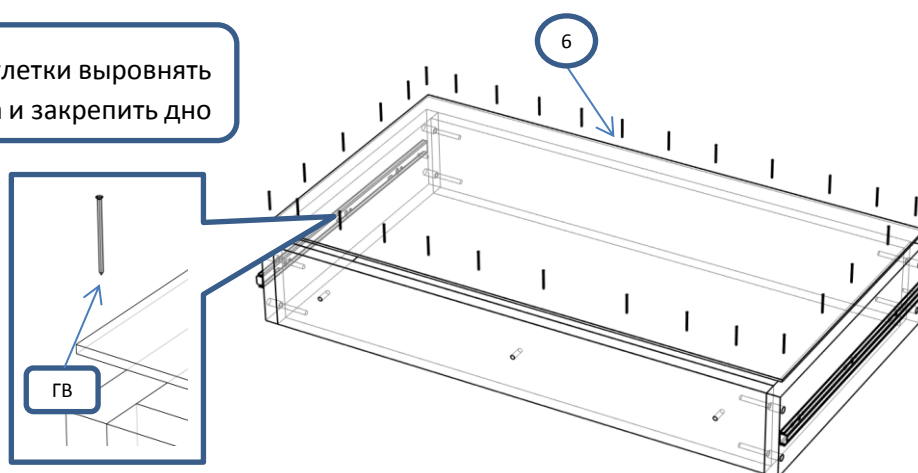

Д-54 Комод 3 ящика

Фурнитура			Спецификация			
Обозн	наименование	кол-во	№	наименование	размер	кол-во
К50	Конфирмат 6,3x50	24	1	крышка,дно	900x450	2
ЭК	Эксцентрик	10	2	бок ящ	400x220	6
ШЭ5	Шток	10	3	ст ящ	809x220	6
ШК	Шкант	16	4	бок	792x434	2
3,5x16	Саморез 3,5x16	24	5	фас ящ	892x256	3
3,5x30	Саморез 3,5x30	10	6	дно ящ	840x398	3
ГВ	Гвоздь 2x20	100	7	полик	442x896	2
ЗС	Заглушка самоклеющ	10				
ОП30	Опора регулируемая 30мм	4				
Р160	Ручка 160 мм	3				
ВПР	Винт потай для ручек 4x20	6				
НШ40	Направляющие п/в 400мм	3				
ОЧ40	Направляющие п/в 400мм (ответная часть)	3				
ЕВ11	Евровинт потай 6,3x11	24				
СПД	Соединительный профиль для ДВП 868 мм	1				

Сборка ящиков

! С помощью рулетки выровнять диагонали ящика и закрепить дно

Шаг 1

Шаг 2

Шаг 3