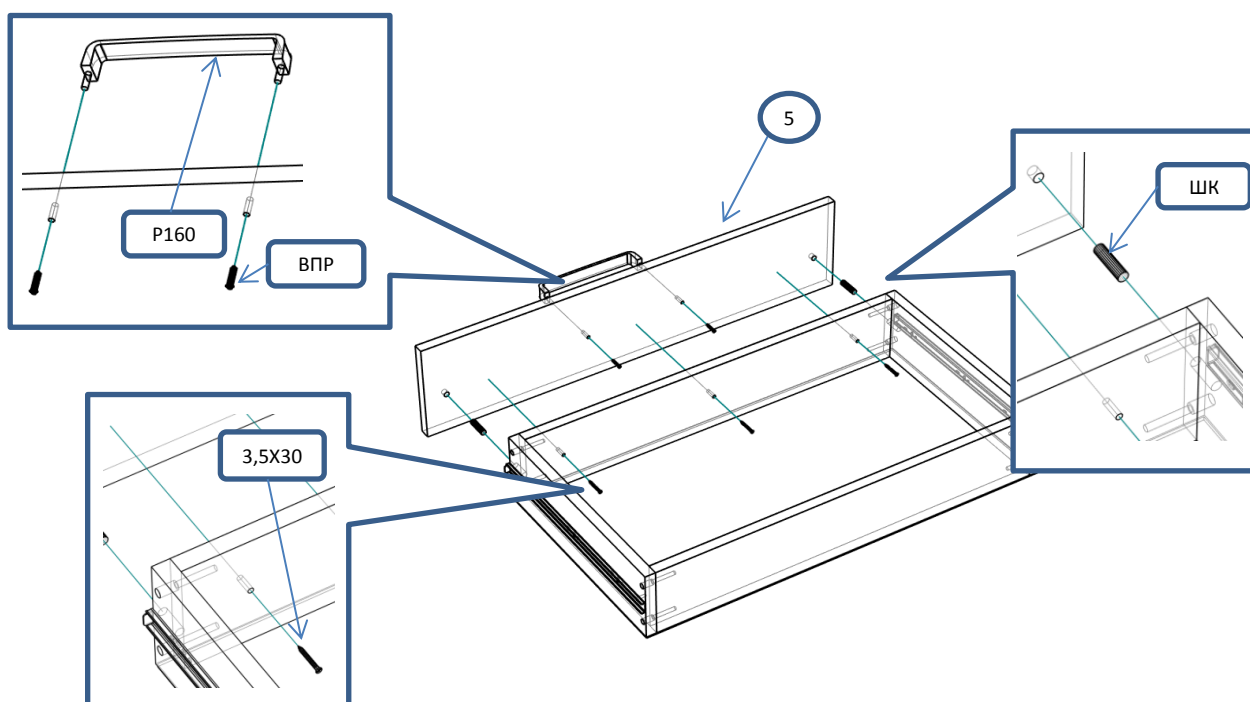

Д-54 Комод 3 ящика

Фурнитура			Спецификация			
Обозн	наименование	кол-во	№	наименование	размер	кол-во
К50	Конфирмат 6,3x50	24	1	крышка,дно	900x450	2
ЭК	Эксцентрик	10	2	бок ящ	400x220	6
ШЭ5	Шток	10	3	ст ящ	809x220	6
ШК	Шкант	16	4	бок	792x434	2
3,5x16	Саморез 3,5x16	24	5	фас ящ	892x256	3
3,5x30	Саморез 3,5x30	10	6	дно ящ	840x398	3
ГВ	Гвоздь 2x20	100	7	полик	442x896	2
ЗС	Заглушка самоклеющ	10				
ОП30	Опора регулируемая 30мм	4				
Р160	Ручка 160 мм	3				
ВПР	Винт потай для ручек 4x20	6				
НШ40	Направляющие п/в 400мм	3				
ОЧ40	Направляющие п/в 400мм (ответная часть)	3				
ЕВ11	Евровинт потай 6,3x11	24				
СПД	Соединительный профиль для ДВП 868 мм	1				

Сборка ящиков

! С помощью рулетки выровнять диагонали ящика и закрепить дно

Шаг 1

Шаг 2

Шаг 3