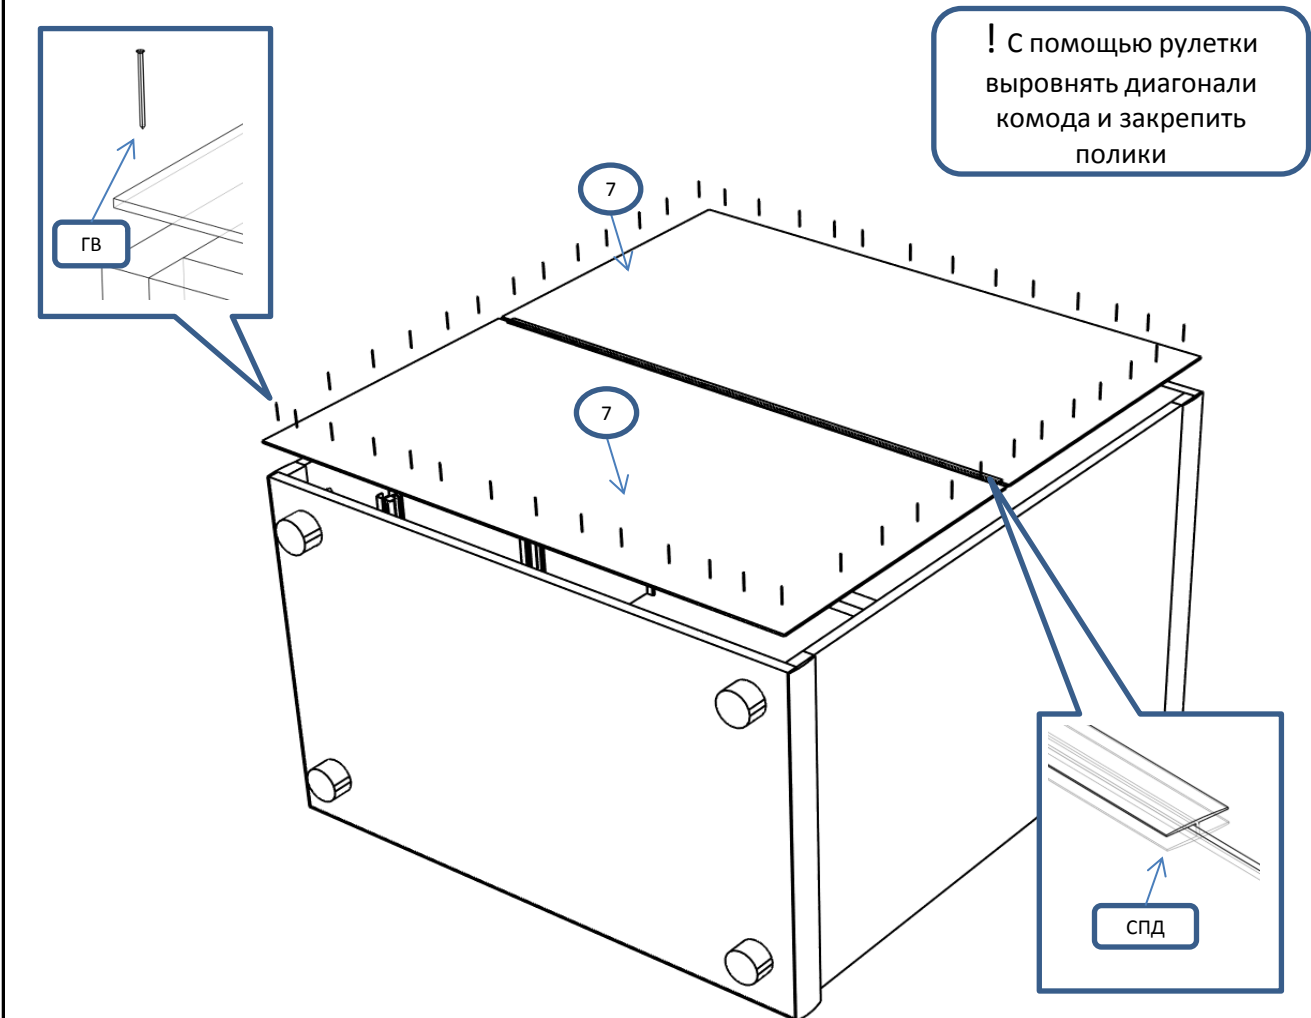

Д-54 Комод 3 ящика

Фурнитура			Спецификация			
Обозн	наименование	кол-во	№	наименование	размер	кол-во
К50	Конфирмат 6,3x50	24	1	крышка,дно	900x450	2
ЭК	Эксцентрик	10	2	бок ящ	400x220	6
ШЭ5	Шток	10	3	ст ящ	809x220	6
ШК	Шкант	16	4	бок	792x434	2
3,5x16	Саморез 3,5x16	24	5	фас ящ	892x256	3
3,5x30	Саморез 3,5x30	10	6	дно ящ	840x398	3
ГВ	Гвоздь 2x20	100	7	полик	442x896	2
ЗС	Заглушка самоклеющ	10				
ОП30	Опора регулируемая 30мм	4				
Р160	Ручка 160 мм	3				
ВПР	Винт потай для ручек 4x20	6				
НШ40	Направляющие п/в 400мм	3				
ОЧ40	Направляющие п/в 400мм (ответная часть)	3				
ЕВ11	Евровинт потай 6,3x11	24				
СПД	Соединительный профиль для ДВП 868 мм	1				

Сборка ящиков

! С помощью рулетки выровнять диагонали ящика и закрепить дно

Шаг 1

Шаг 2

Шаг 3