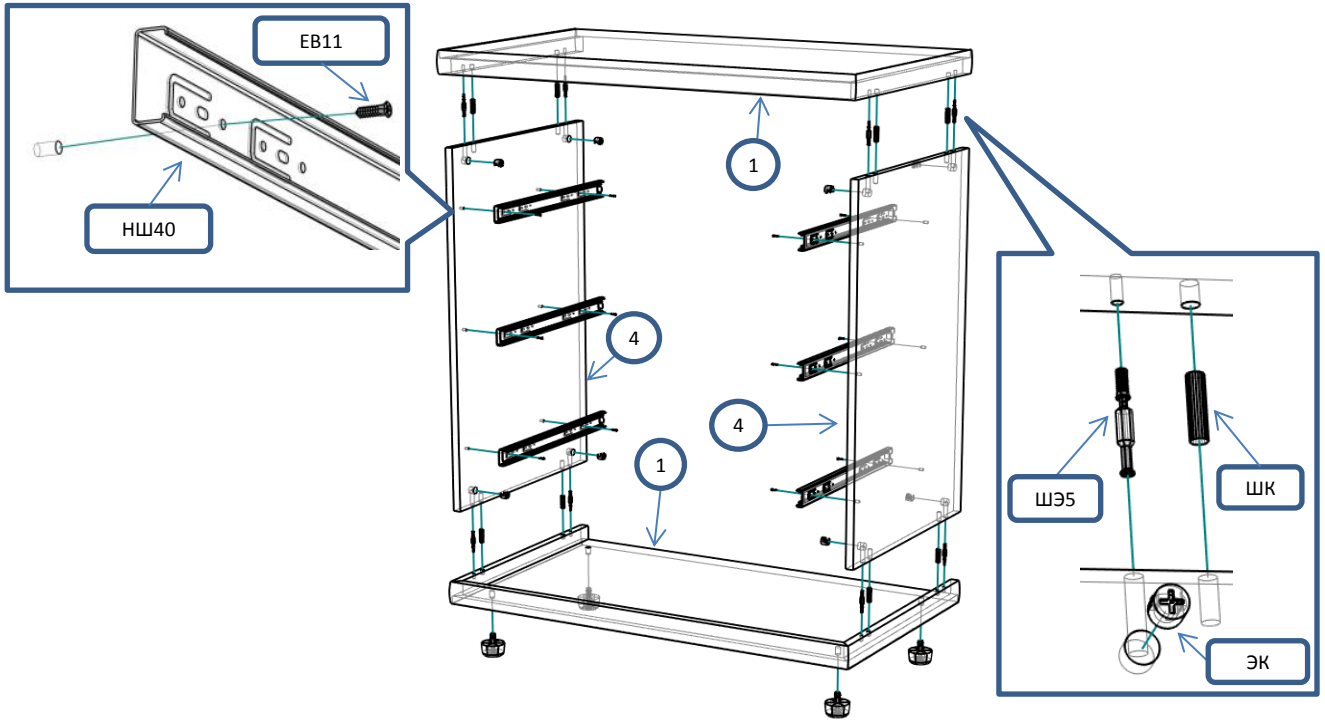

Д-54 Комод 3 ящика

Фурнитура			Спецификация			
Обозн	наименование	кол-во	№	наименование	размер	кол-во
К50	Конфирмат 6,3x50	24	1	крышка,дно	900x450	2
ЭК	Эксцентрик	10	2	бок ящ	400x220	6
ШЭ5	Шток	10	3	ст ящ	809x220	6
ШК	Шкант	16	4	бок	792x434	2
3,5x16	Саморез 3,5x16	24	5	фас ящ	892x256	3
3,5x30	Саморез 3,5x30	10	6	дно ящ	840x398	3
ГВ	Гвоздь 2x20	100	7	полик	442x896	2
ЗС	Заглушка самоклеющ	10				
ОП30	Опора регулируемая 30мм	4				
Р160	Ручка 160 мм	3				
ВПР	Винт потай для ручек 4x20	6				
НШ40	Направляющие п/в 400мм	3				
ОЧ40	Направляющие п/в 400мм (ответная часть)	3				
ЕВ11	Евровинт потай 6,3x11	24				
СПД	Соединительный профиль для ДВП 868 мм	1				

Сборка ящиков

! С помощью рулетки выровнять диагонали ящика и закрепить дно

Шаг 1

Шаг 2

Шаг 3