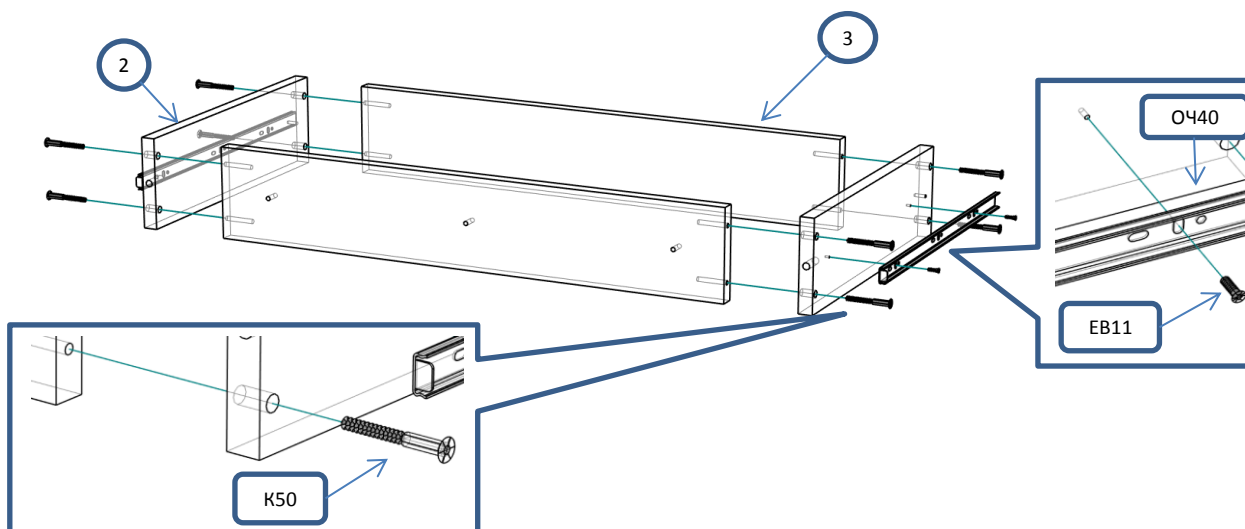

Д-54 Комод 3 ящика

Фурнитура			Спецификация			
Обозн	наименование	кол-во	№	наименование	размер	кол-во
К50	Конфирмат 6,3x50	24	1	крышка,дно	900x450	2
ЭК	Эксцентрик	10	2	бок ящ	400x220	6
ШЭ5	Шток	10	3	ст ящ	809x220	6
ШК	Шкант	16	4	бок	792x434	2
3,5x16	Саморез 3,5x16	24	5	фас ящ	892x256	3
3,5x30	Саморез 3,5x30	10	6	дно ящ	840x398	3
ГВ	Гвоздь 2x20	100	7	полик	442x896	2
ЗС	Заглушка самоклеющ	10				
ОП30	Опора регулируемая 30мм	4				
Р160	Ручка 160 мм	3				
ВПР	Винт потай для ручек 4x20	6				
НШ40	Направляющие п/в 400мм	3				
ОЧ40	Направляющие п/в 400мм (ответная часть)	3				
ЕВ11	Евровинт потай 6,3x11	24				
СПД	Соединительный профиль для ДВП 868 мм	1				

Сборка ящиков

! С помощью рулетки выровнять диагонали ящика и закрепить дно

Шаг 1

Шаг 2

Шаг 3