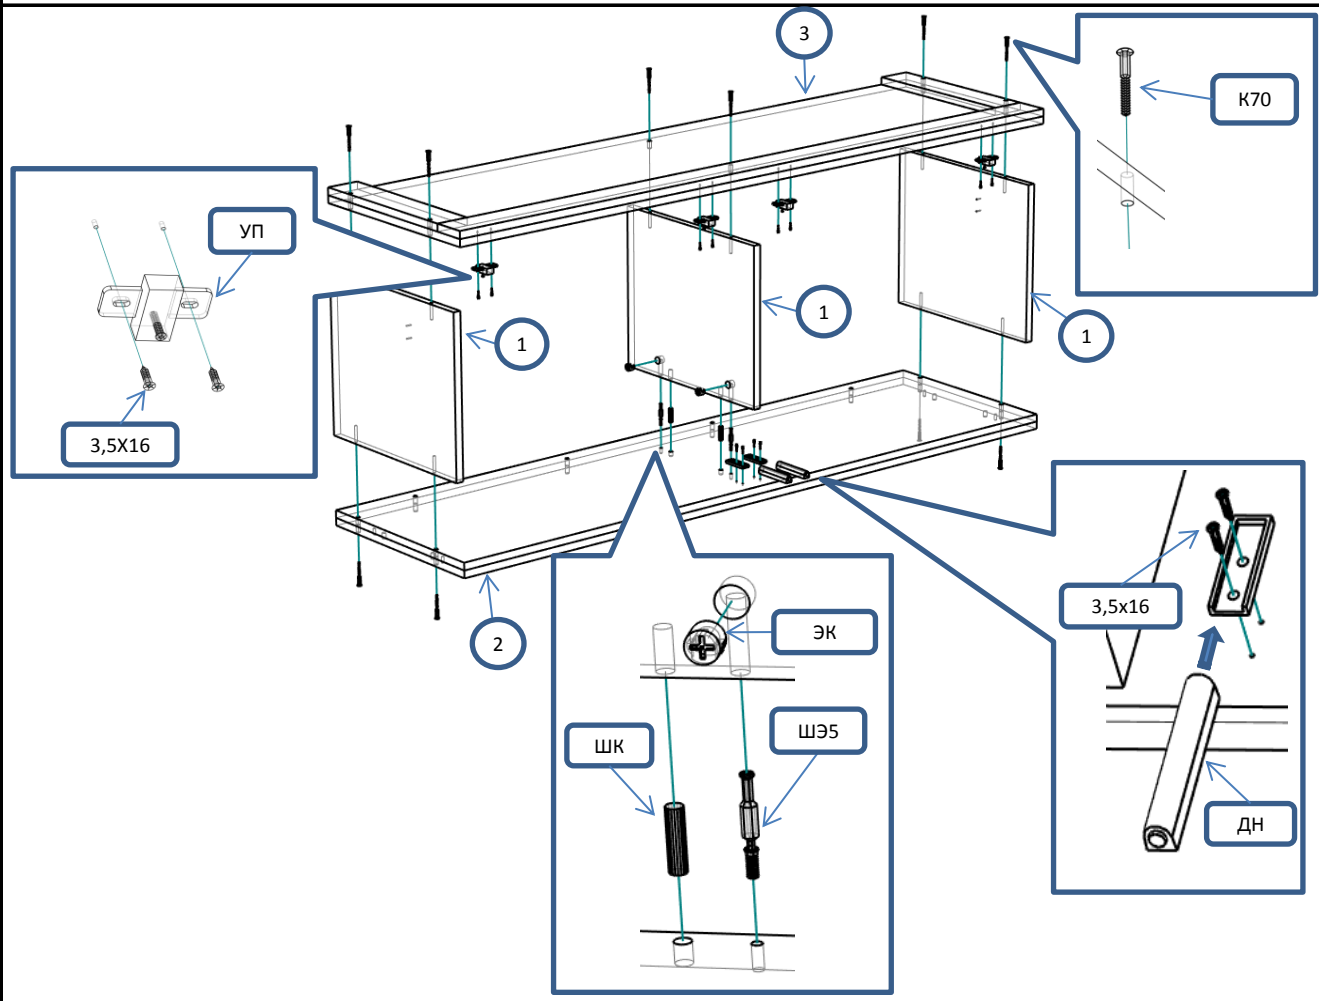

СД 31 Антресоль 2 двери						
Фурнитура			Спецификация			
Обозн.	наименование	кол-во	№	наименование	размер	кол-во
К70	Конфирмат 6,3x70	10	1	бок, перегородка	341x400	3
ШК	Шкант	2	2	дно	1500x420	1
ЭК	Эксцентрик	2	3	крышка	1500x424	1
ШЭ5	Шток	2	4	дверь	747x336	2
3,5x16	Саморез 3,5x16	20	5	полик	1498x372	1
3,5x30	Саморез 3,5x30	4				
УП	Установочная площадка петли	4				
ПВ	Петля вкладная	4				
ГВ	Гвоздь 2x20	50				
ЗС	Заглушка самоклеющ	4				
ЗПЭ	Заглушка пвх на эксцентрик	2				
КМ	Кронштейн механический	2				
ДН	Демпфер накладной(PUSH TO OPEN)	2				

Шаг 1

Шаг 2

Шаг 3