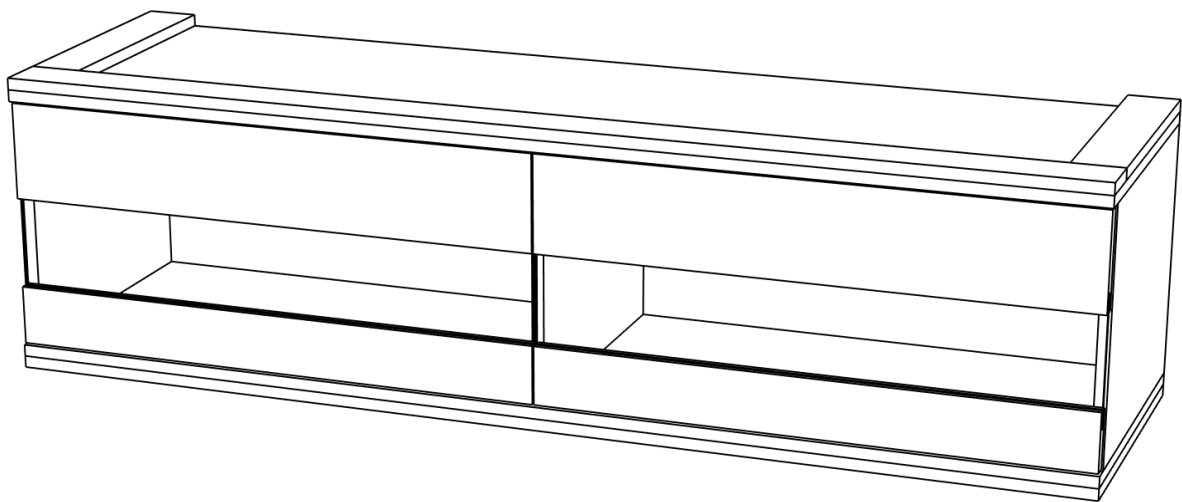

СД 31 Антресоль 2 двери						
Фурнитура			Спецификация			
Обозн.	наименование	кол-во	№	наименование	размер	кол-во
К70	Конфирмат 6,3x70	10	1	бок, перегородка	341x400	3
ШК	Шкант	2	2	дно	1500x420	1
ЭК	Эксцентрик	2	3	крышка	1500x424	1
ШЭ5	Шток	2	4	дверь	747x336	2
3,5x16	Саморез 3,5x16	20	5	полик	1498x372	1
3,5x30	Саморез 3,5x30	4				
УП	Установочная площадка петли	4				
ПВ	Петля вкладная	4				
ГВ	Гвоздь 2x20	50				
ЗС	Заглушка самоклеющ	4				
ЗПЭ	Заглушка пвх на эксцентрик	2				
КМ	Кронштейн механический	2				
ДН	Демпфер накладной(PUSH TO OPEN)	2				