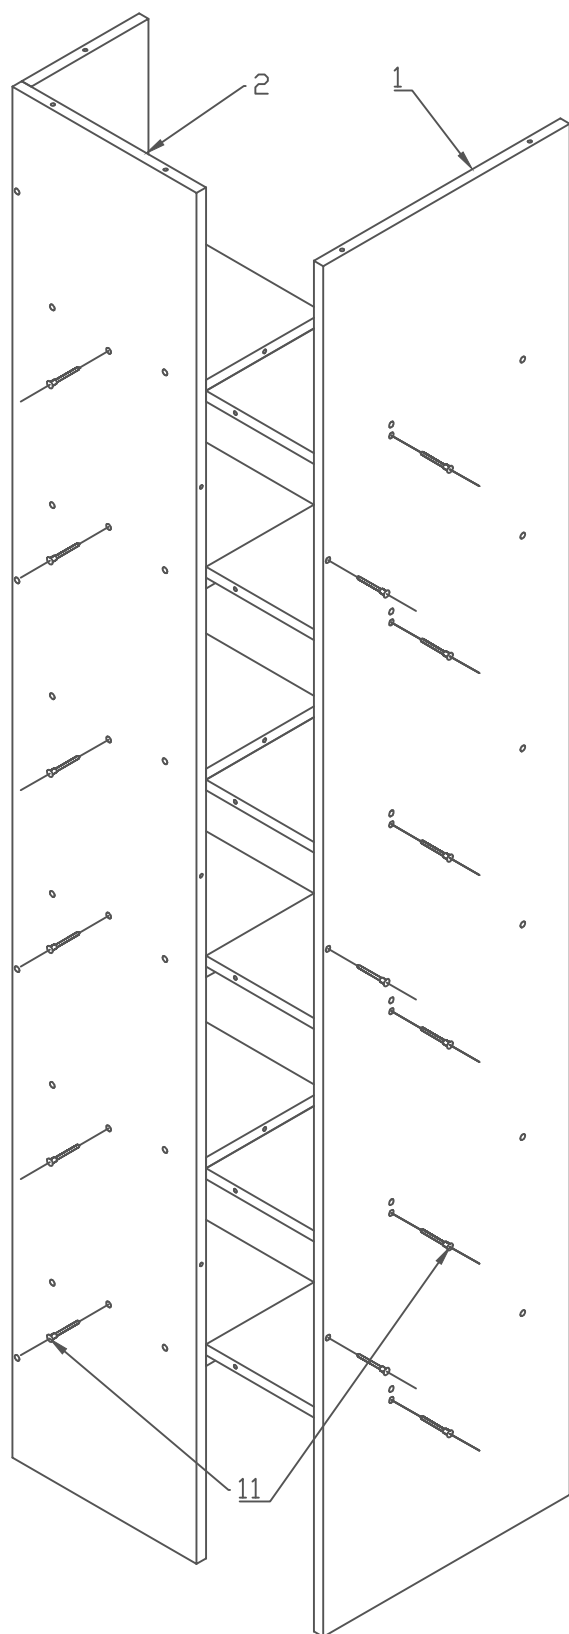

Орион. Ор.41. Консоль 400.. Сборка. Лист 2/2

4. Заднюю стенку и боковину с полками скрутить друг с другом.