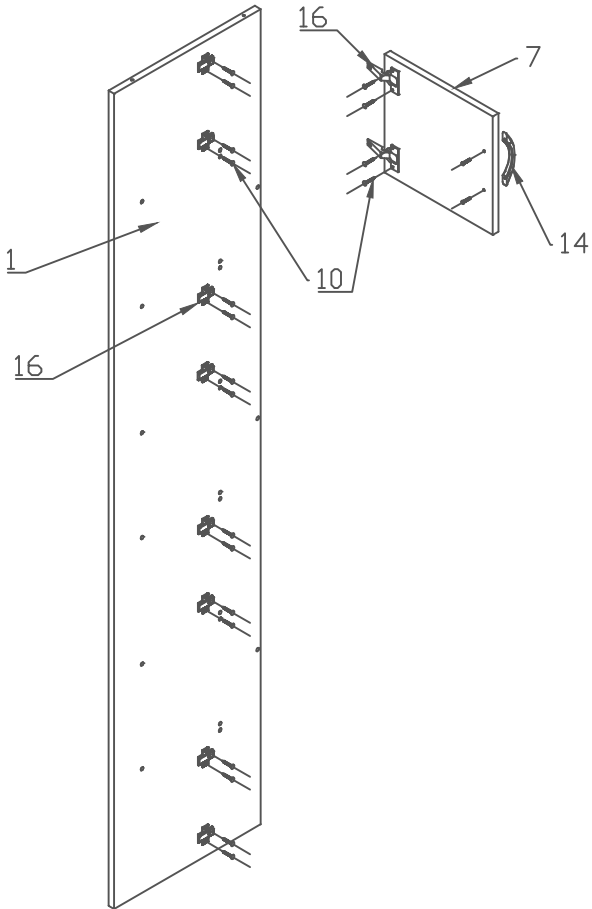

Спецификация

№	Наименование	Размер	Кол
1	Боковина	2024*420	1
2	Задняя стенка шкафа	2024*314	1
3	Полка открытая	374*200	6
4	Полка закрытая	314*200	6
5	Полка закр. бок	284*200	2
6	Полка закр. бок	266*200	2
7	Дверцы	294*310	4
8	Дно (22)	330*420	1
9	Крышка (22)	330*420	1
Комплектующие			
10	Саморез	3,5*16	32
11	Стяжка мебельная	6,3*50	60
12	Стяжка мебельная	7*70	10
13	Заглушка	*	12
14	Ручка + 2 винта	*	4
15	Ножка регулируемая	27мм	4
16	Петля вкладная	90°	8
17	Труба с заглушками	∅25	4

2. К боковине прикрутить ответные планки петель, к дверцам, прикрутить петли и ручки.

3. Полки открытые собрать попарно с трубами, прикрутить к боковине. Полки закрытые собрать с боковинами, прикрутить к задней стенке.