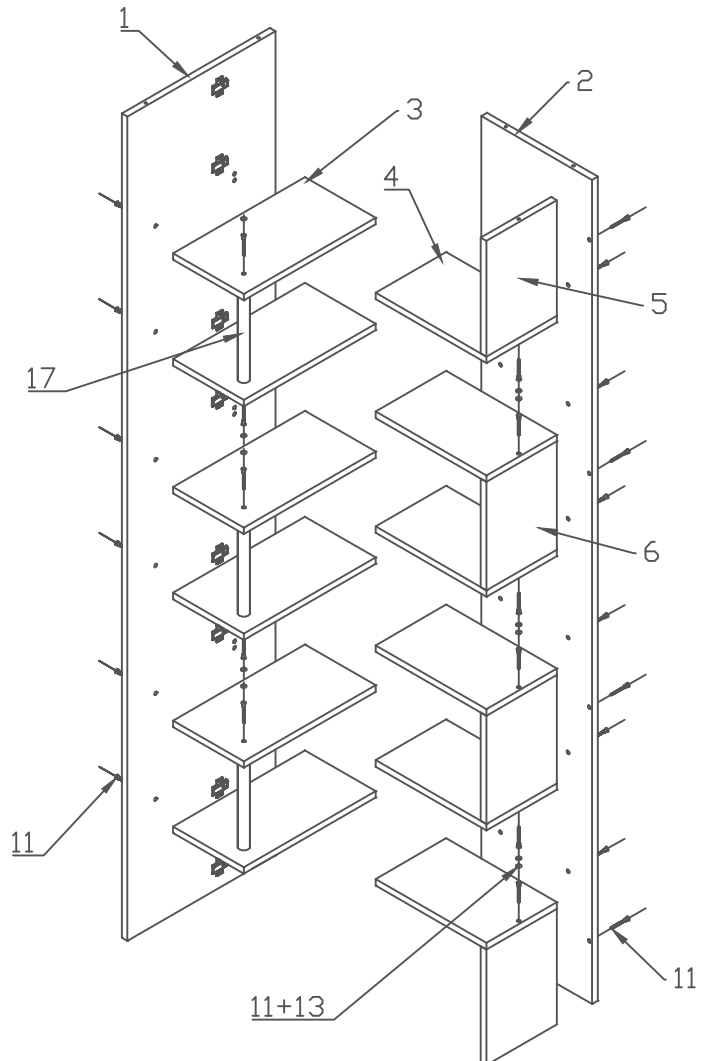

Спецификация

№	Наименование	Размер	Кол
1	Боковина	2024*420	1
2	Задняя стенка шкафа	2024*314	1
3	Полка открытая	374*200	6
4	Полка закрытая	314*200	6
5	Полка закр. бок	284*200	2
6	Полка закр. бок	266*200	2
7	Дверцы	294*310	4
8	Дно (22)	330*420	1
9	Крышка (22)	330*420	1
Комплектующие			
10	Саморез	3,5*16	32
11	Стяжка мебельная	6,3*50	60
12	Стяжка мебельная	7*70	10
13	Заглушка	*	12
14	Ручка + 2 винта	*	4
15	Ножка регулируемая	27мм	4
16	Петля вкладная	90°	8
17	Труба с заглушками	∅25	4

2. К боковине прикрутить ответные планки петель, к дверцам, прикрутить петли и ручки.

3. Полки открытые собрать попарно с трубами, прикрутить к боковине. Полки закрытые собрать с боковинами, прикрутить к задней стенке.