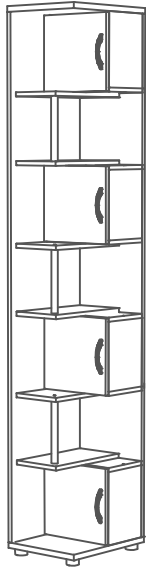

# Орион. Ор.41. Консоль 400. Сборка. Лист 1/2

1. Общий вид, Ручки справа.

## Спецификация

№	Наименование	Размер	Кол
1	Боковина	2024*420	1
2	Задняя стенка шкафа	2024*314	1
3	Полка открытая	374*200	6
4	Полка закрытая	314*200	6
5	Полка закр. бок	284*200	2
6	Полка закр. бок	266*200	2
7	Дверцы	294*310	4
8	Дно (22)	330*420	1
9	Крышка (22)	330*420	1
Комплектующие			
10	Саморез	3,5*16	32
11	Стяжка мебельная	6,3*50	60
12	Стяжка мебельная	7*70	10
13	Заглушка	*	12
14	Ручка + 2 винта	*	4
15	Ножка регулируемая	27мм	4
16	Петля вкладная	90°	8
17	Труба с заглушками	∅25	4

2. К боковине прикрутить ответные планки петель, к дверцам, прикрутить петли и ручки.

3. Полки открытые собрать попарно с трубами, прикрутить к боковине. Полки закрытые собрать с боковинами, прикрутить к задней стенке.

Орион. Ор.41. Консоль 400.. Сборка. Лист 2/2

4. Заднюю стенку и боковину с полками скрутить друг с другом.

5. Прикрутить крышку и дно, в дно вставить ножки. Навесить дверцы, отрегулировать зазоры.