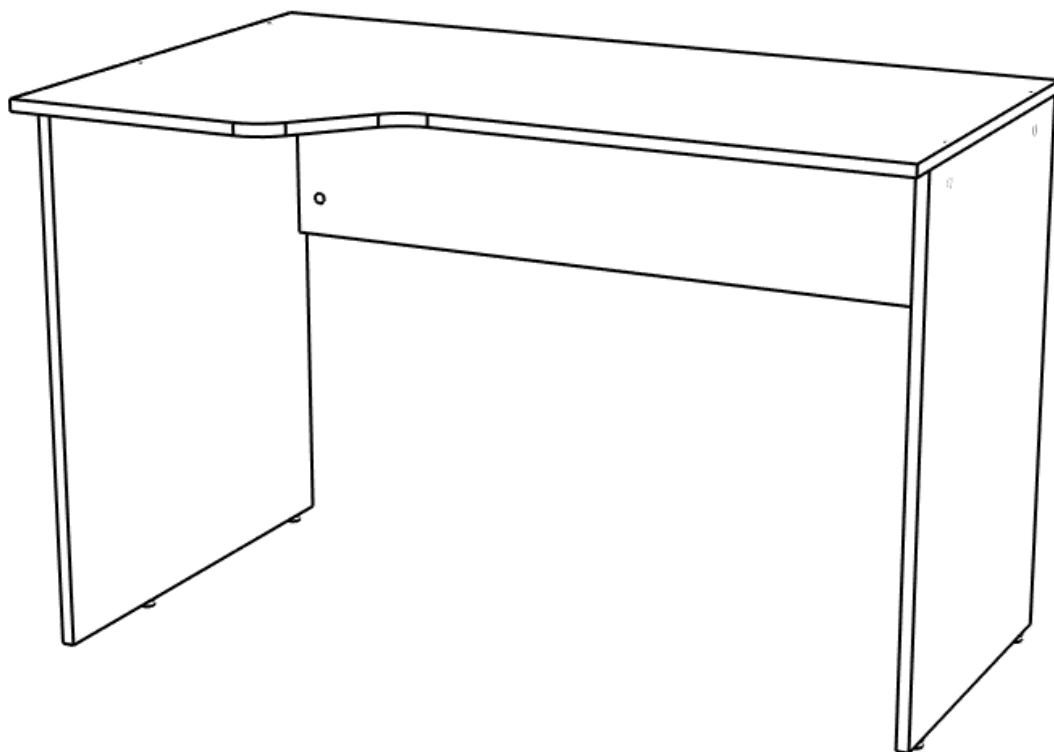

"Стриж" стол (ДК 3-2)

Фурнитура			Спецификация			
Обозн.	наименование	кол-во	№	наименование	размер	кол-во
ЭК	Эксцентрик	8	1	столешня	1102x670	1
ШЭ5	Шток	8	2	бок	726x610	1
ШК	Шкант	10	3	бок	726x468	1
ЗПЭ	Заглушка пвх на эксцентрик	8	4	царга	1066x300	1
НВР	Ножка врезная регулируемая 8	4				