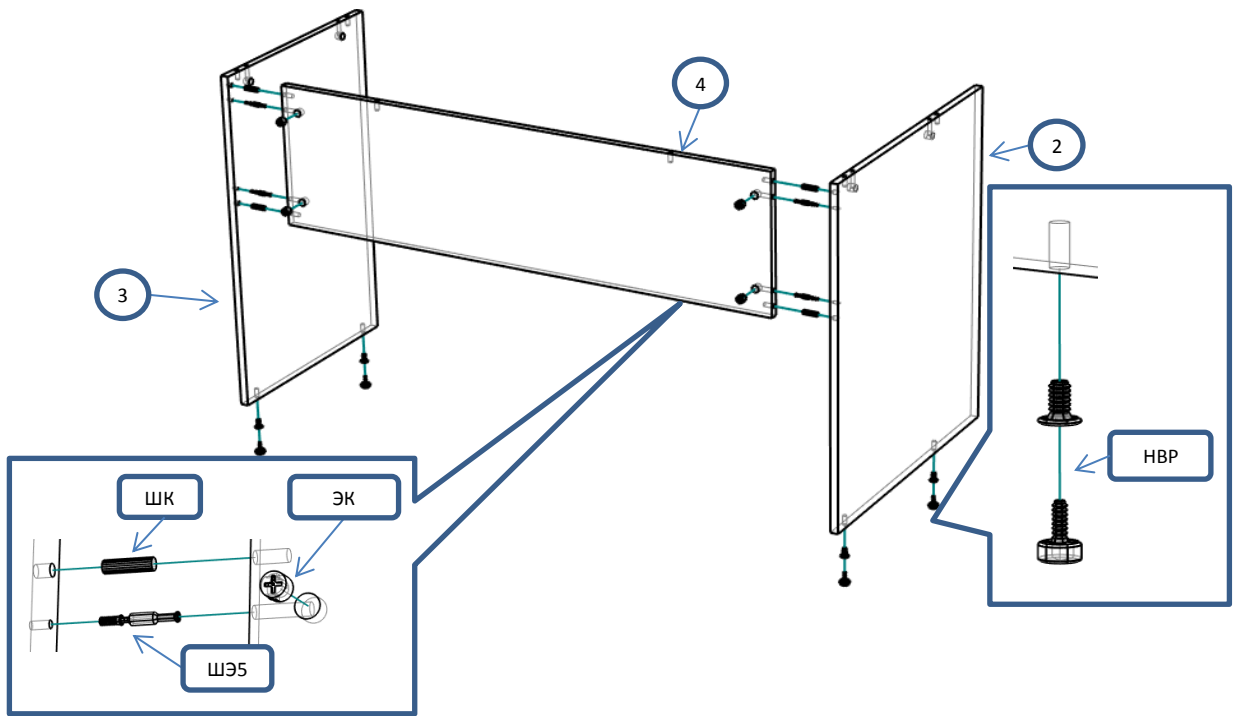

"Стриж" стол (ДК 3-2)

Фурнитура			Спецификация			
Обозн.	наименование	кол-во	№	наименование	размер	кол-во
ЭК	Эксцентрик	8	1	столешня	1102x670	1
ШЭ5	Шток	8	2	бок	726x610	1
ШК	Шкант	10	3	бок	726x468	1
ЗПЭ	Заглушка пвх на эксцентрик	8	4	царга	1066x300	1
НВР	Ножка врезная регулируемая 8	4				

Шаг 1

Шаг 2