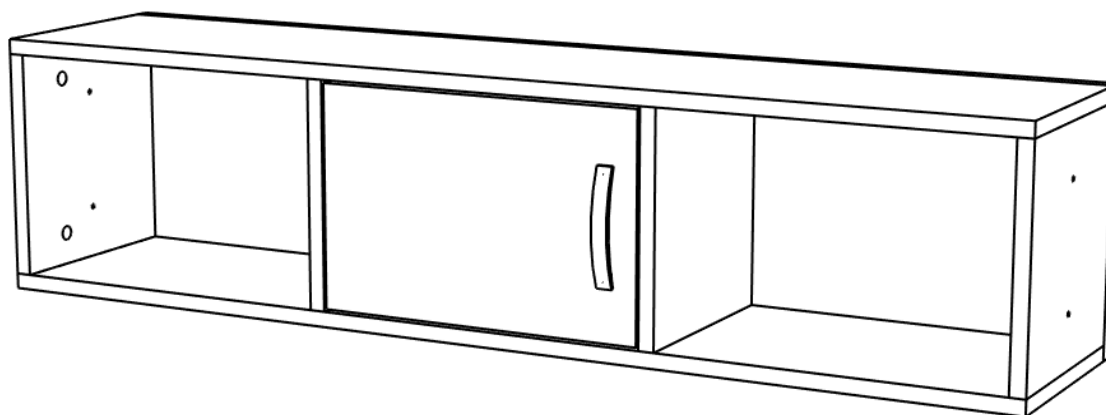

Полка с одним фасадом "Колибри" (ДК 5-1)

Фурнитура			Спецификация			
Обозн.	наименование	кол-во	№	наименование	размер	кол-во
K50	Конфирмат 6,3x50	12	1	полка	1110x228	2
ЭК	Эксцентрик	8	2	задняя стенка	1110x271	1
ШЭ5	Шток	8	3	бок ,перегородка	238x228	4
ШК	Шкант	8	4	дверца	232x343	1
3,5x16	Саморез 3,5x16	8				
3,5x30	Саморез 3,5x30	4				
ЗПС	Заглушка пвх на эксцентрик	8				
ЗС	Заглушка смклщ	4				
НВР	Ножка врезная регулируемая 8	10				
ПД	Полкодержатель ДСП	1				
УП	Установочная площадка петли	2				
ПВ	Петля вкладная	2				
ВПР	Винт потай для ручек 4x20	2				
Р96	Ручка 96 мм	1				