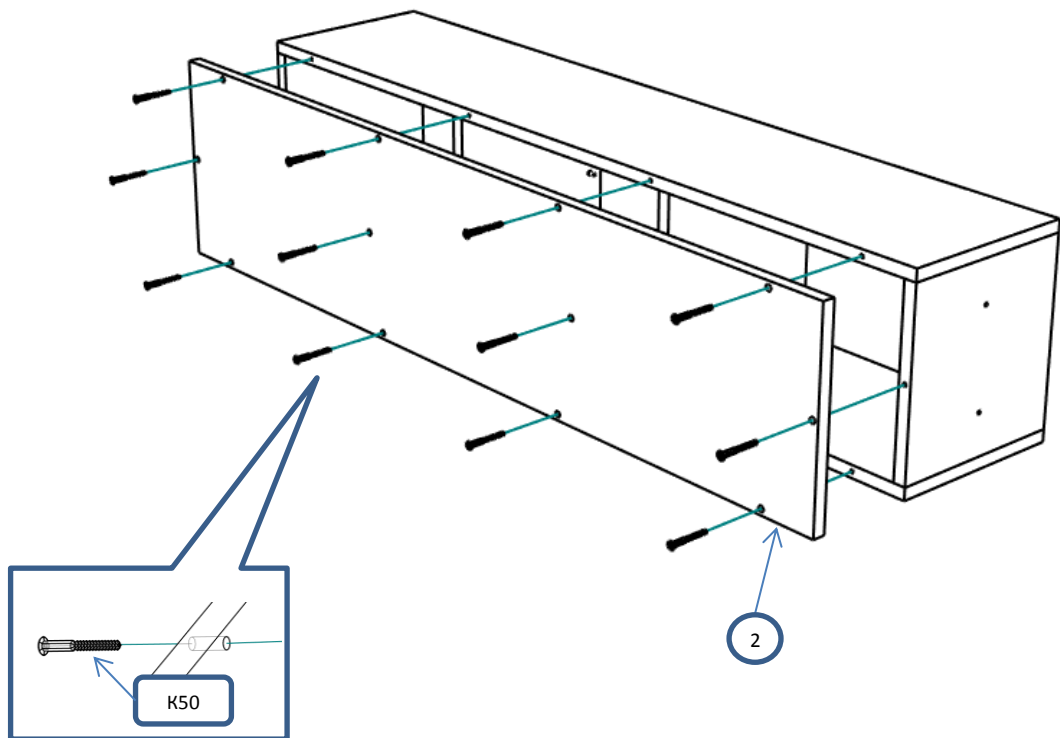

Полка с одним фасадом "Колибри" (ДК 5-1)

Фурнитура			Спецификация			
Обозн.	наименование	кол-во	№	наименование	размер	кол-во
K50	Конфирмат 6,3x50	12	1	полка	1110x228	2
ЭК	Эксцентрик	8	2	задняя стенка	1110x271	1
ШЭ5	Шток	8	3	бок ,перегородка	238x228	4
ШК	Шкант	8	4	дверца	232x343	1
3,5x16	Саморез 3,5x16	8				
3,5x30	Саморез 3,5x30	4				
ЗПС	Заглушка пвх на эксцентрик	8				
ЗС	Заглушка смклщ	4				
НВР	Ножка врезная регулируемая 8	10				
ПД	Полкодержатель ДСП	1				
УП	Установочная площадка петли	2				
ПВ	Петля вкладная	2				
ВПР	Винт потай для ручек 4x20	2				
Р96	Ручка 96 мм	1				

Шаг 1

Шаг 2

Шаг 3