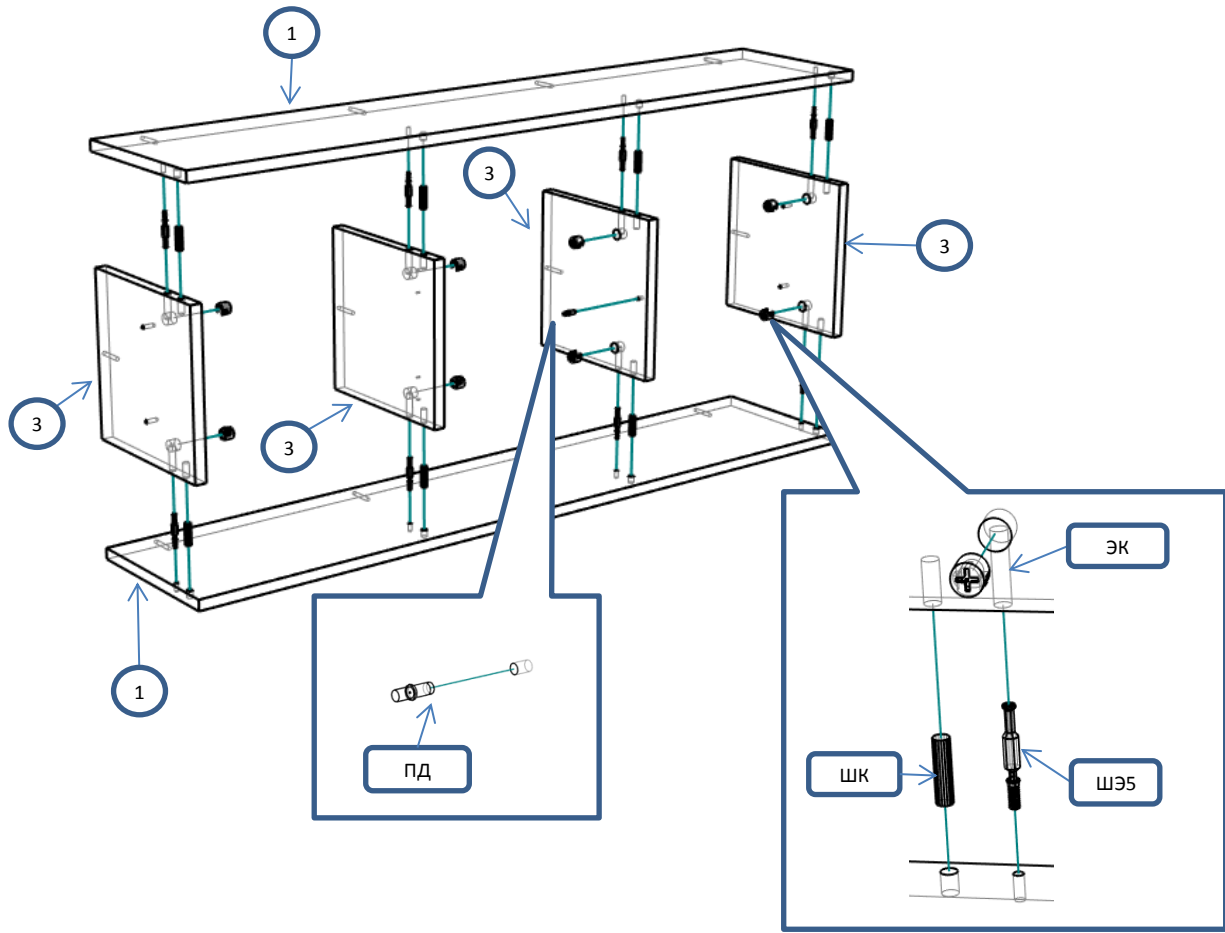

Полка с одним фасадом "Колибри" (ДК 5-1)

Фурнитура			Спецификация			
Обозн.	наименование	кол-во	№	наименование	размер	кол-во
K50	Конфирмат 6,3x50	12	1	полка	1110x228	2
ЭК	Эксцентрик	8	2	задняя стенка	1110x271	1
ШЭ5	Шток	8	3	бок ,перегородка	238x228	4
ШК	Шкант	8	4	дверца	232x343	1
3,5x16	Саморез 3,5x16	8				
3,5x30	Саморез 3,5x30	4				
ЗПС	Заглушка пвх на эксцентрик	8				
ЗС	Заглушка смклщ	4				
НВР	Ножка врезная регулируемая 8	10				
ПД	Полкодержатель ДСП	1				
УП	Установочная площадка петли	2				
ПВ	Петля вкладная	2				
ВПР	Винт потай для ручек 4x20	2				
Р96	Ручка 96 мм	1				

Шаг 1

Шаг 2

Шаг 3