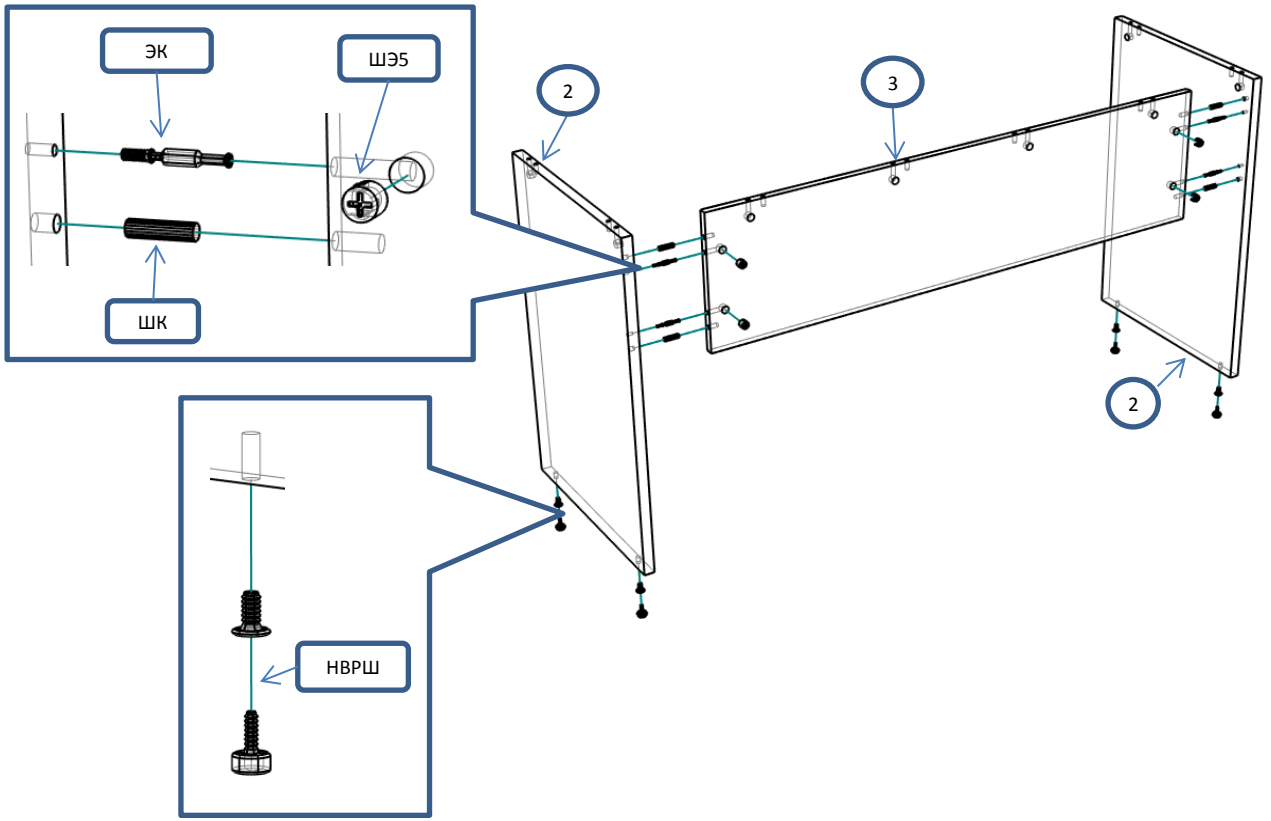

Стол письменный (ОР-68)

Фурнитура			Спецификация			
Обозн.	наименование	кол-во	№	наименование	размер	кол-во
ЭК	Эксцентрик	12	1	столешня	1196x598	1
ШЭ5	Шток	12	2	бок	740x479	2
ШК	Шкант	12	3	царга	1152x300	1
ЗПС	Заглушка пвх на эксцентрик	12				
НВРШ	Ножка врезная регулируемая 8 мм со шлицом	4				

Шаг 1

Шаг 2