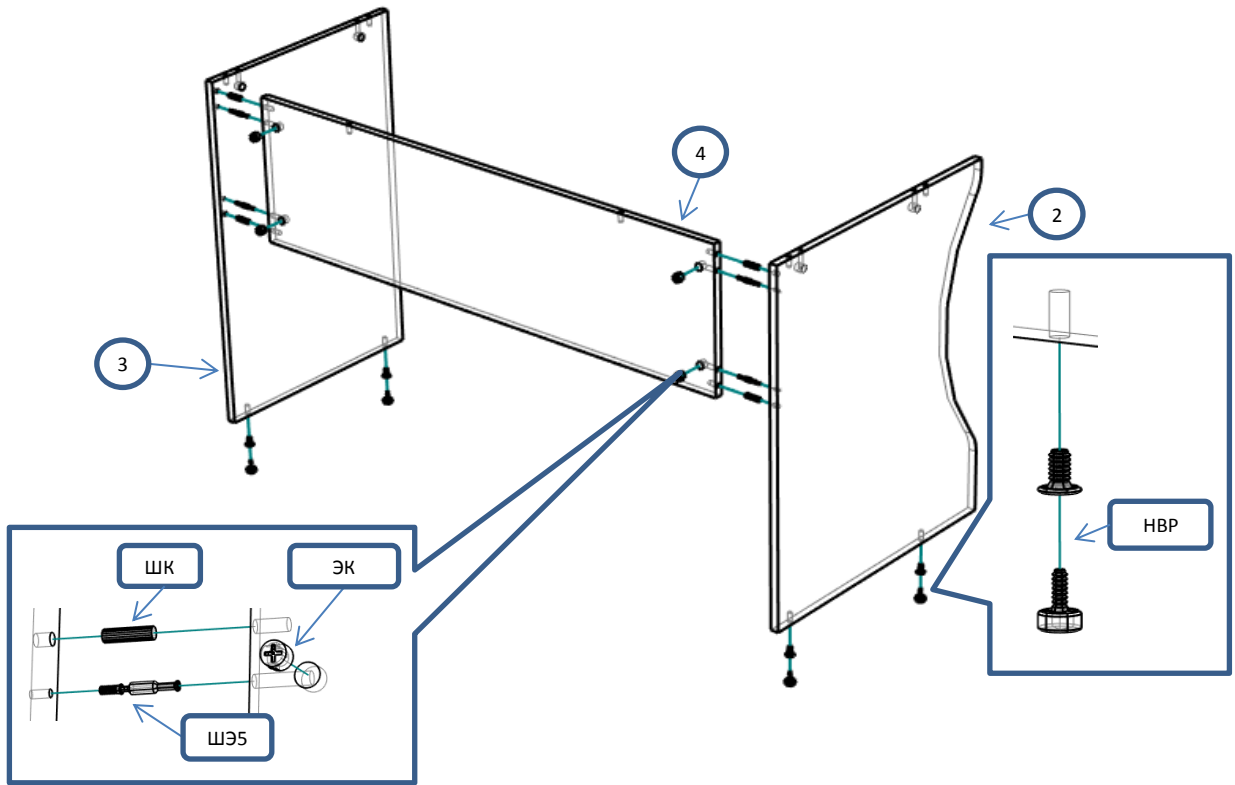

"Колибри" стол (ДК 3-1)

Фурнитура			Спецификация			
Обозн.	наименование	кол-во	№	наименование	размер	кол-во
ЭК	Эксцентрик	8	1	столешня	1106x633	1
ШЭ5	Шток	8	2	бок	726x582	1
ШК	Шкант	10	3	бок	726x470	1
ЗПЭ	Заглушка пвх на эксцентрик	8	4	царга	1066x300	1
НВР	Ножка врезная регулируемая 8	4				

Шаг 1

Шаг 2