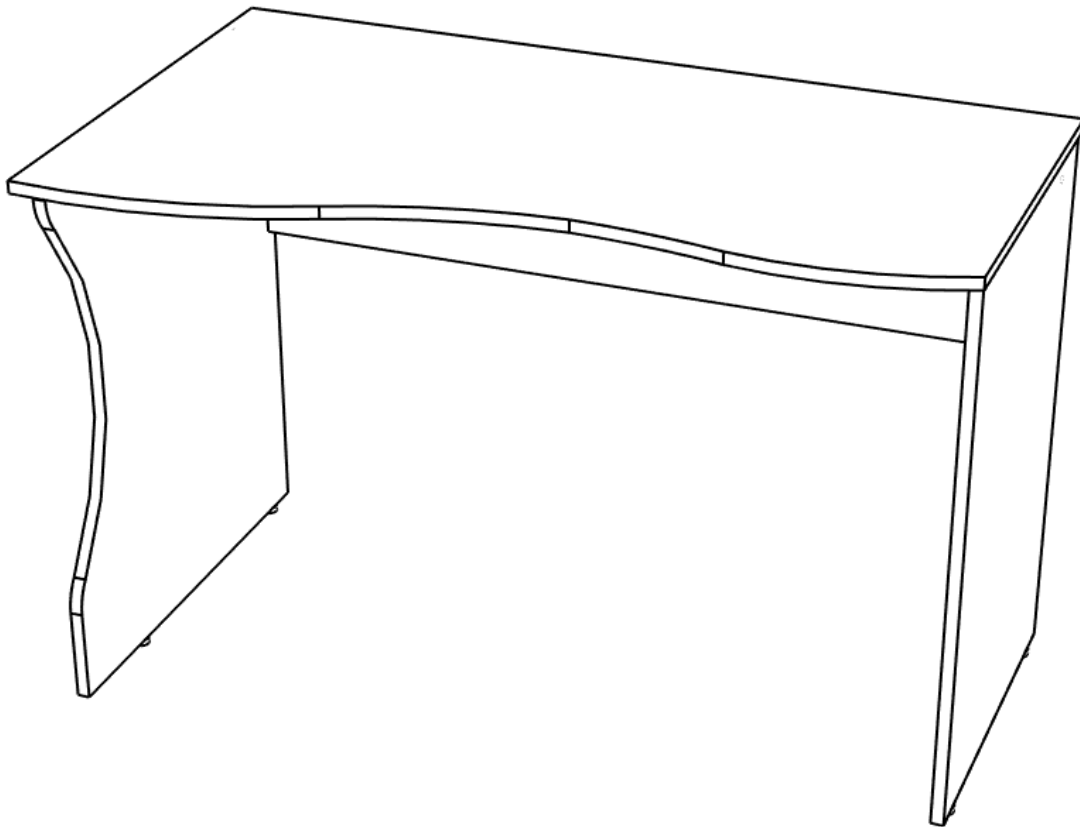

"Колибри" стол (ДК 3-1)

Фурнитура			Спецификация			
Обозн.	наименование	кол-во	№	наименование	размер	кол-во
ЭК	Эксцентрик	8	1	столешня	1106x633	1
ШЭ5	Шток	8	2	бок	726x582	1
ШК	Шкант	10	3	бок	726x470	1
ЗПЭ	Заглушка пвх на эксцентрик	8	4	царга	1066x300	1
НВР	Ножка врезная регулируемая 8	4				

Шаг 1

Шаг 2