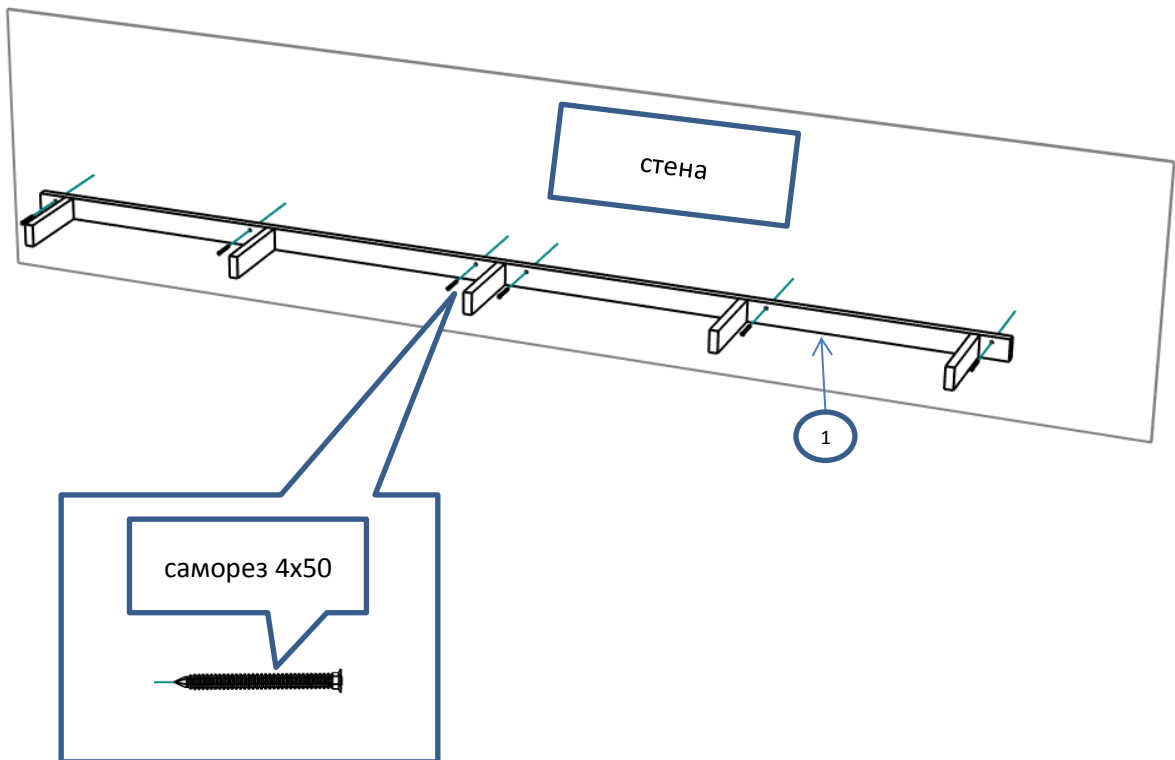

Полка навесная (ЭВ 54)

Фурнитура			Спецификация			
Обозн.	наименование	кол-во	№	наименование	размер	кол-во
3,5x30	Саморез 3,5x30	2	1	каркас полки	1762x166	1
4x50	Саморез 4x50	6	2	полка	1800x200	1
ЗС	Заглушка самоклеющ	2				
ДБ	Дюбель пвх 8 мм в БЕТОН	6				

Шар 1

Шар 2

Шаг 3

Шаг 4