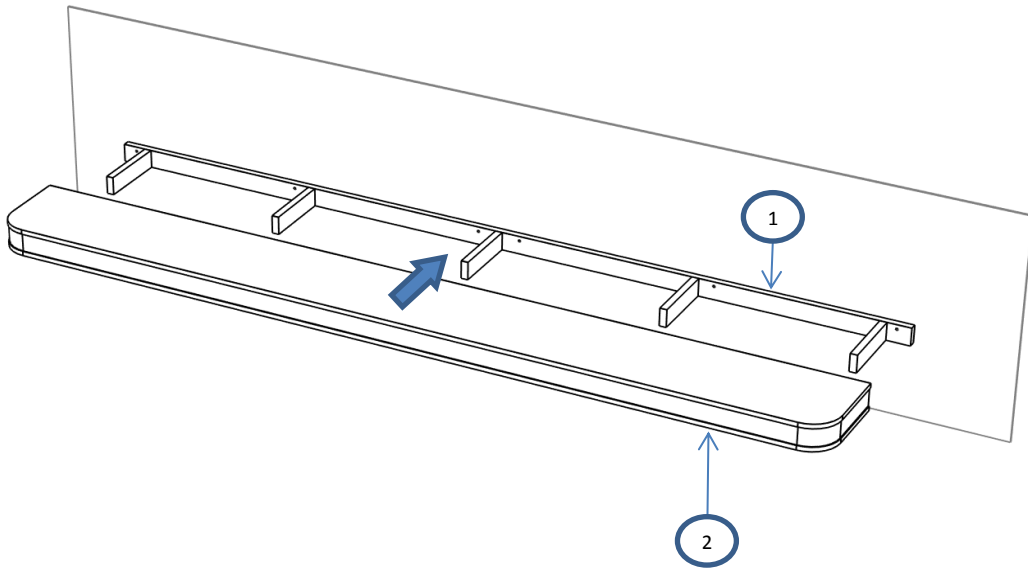

Полка навесная (ЭВ 54)

Фурнитура			Спецификация			
Обозн.	наименование	кол-во	№	наименование	размер	кол-во
3,5x30	Саморез 3,5x30	2	1	каркас полки	1762x166	1
4x50	Саморез 4x50	6	2	полка	1800x200	1
ЗС	Заглушка самоклеющ	2				
ДБ	Дюбель пвх 8 мм в БЕТОН	6				

Шар 1

Шар 2

Шаг 3

Шаг 4