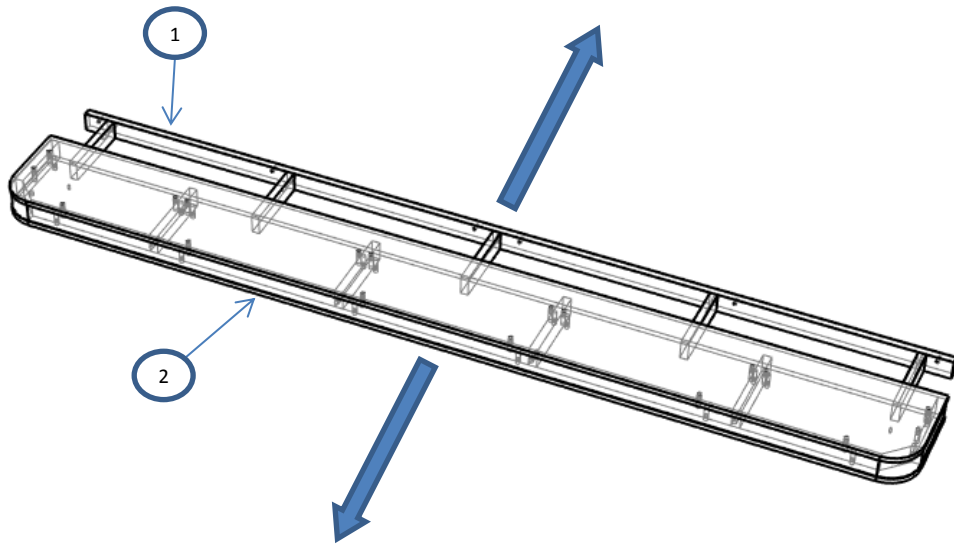

Полка навесная (ЭВ 54)

Фурнитура			Спецификация			
Обозн.	наименование	кол-во	№	наименование	размер	кол-во
3,5x30	Саморез 3,5x30	2	1	каркас полки	1762x166	1
4x50	Саморез 4x50	6	2	полка	1800x200	1
ЗС	Заглушка самоклеющ	2				
ДБ	Дюбель пвх 8 мм в БЕТОН	6				

Шар 1

Шар 2

Шаг 3

Шаг 4