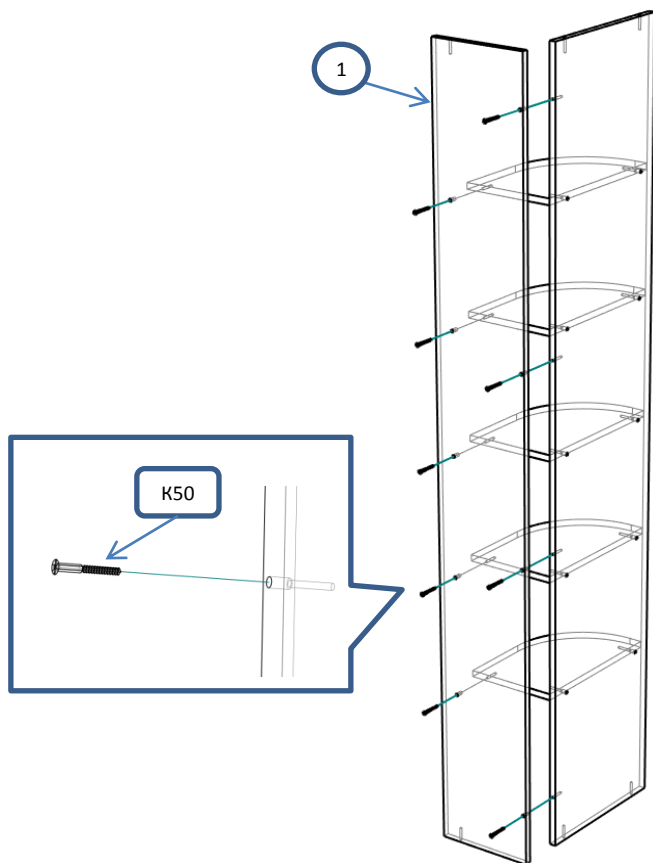

BP-28 консоль	Спецификация			
Общий вид	№	наименование	размер	кол-во
		1	бок	1988x247
2		бок	1988x381	1
3		крыша,дно	248x398	2
4		полка	228x378	5
Фурнитура				
Обозн		наименование		кол-во
K50		Конфирмат 6,3x50		25
ОП30		Опора регулируемая 45мм		2
3,5x30		Саморез 3,5x30		4
ЗС		Заглушка самоклеящаяся		4
ЗП10		Заглушка пвх 10 мм		4

Шаг 1

Шаг 2

Шаг 3

3

3