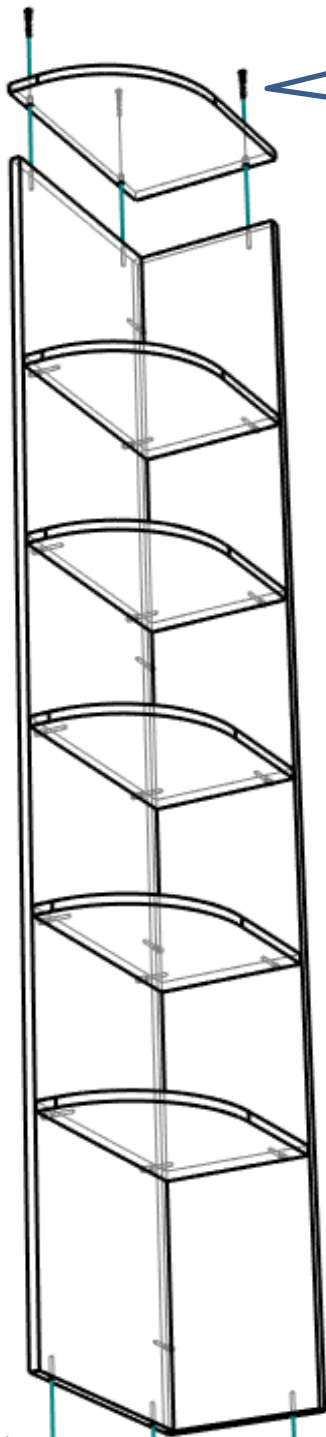

BP-28 консоль	Спецификация			
Общий вид	№	наименование	размер	кол-во
		1	бок	1988x247
2		бок	1988x381	1
3		крыша,дно	248x398	2
4		полка	228x378	5
Фурнитура				
Обозн		наименование		кол-во
K50		Конфирмат 6,3x50		25
ОП30		Опора регулируемая 45мм		2
3,5x30		Саморез 3,5x30		4
ЗС		Заглушка самоклеящаяся		4
ЗП10		Заглушка пвх 10 мм		4

Шаг 1

Шаг 2

Шаг 3

3

3