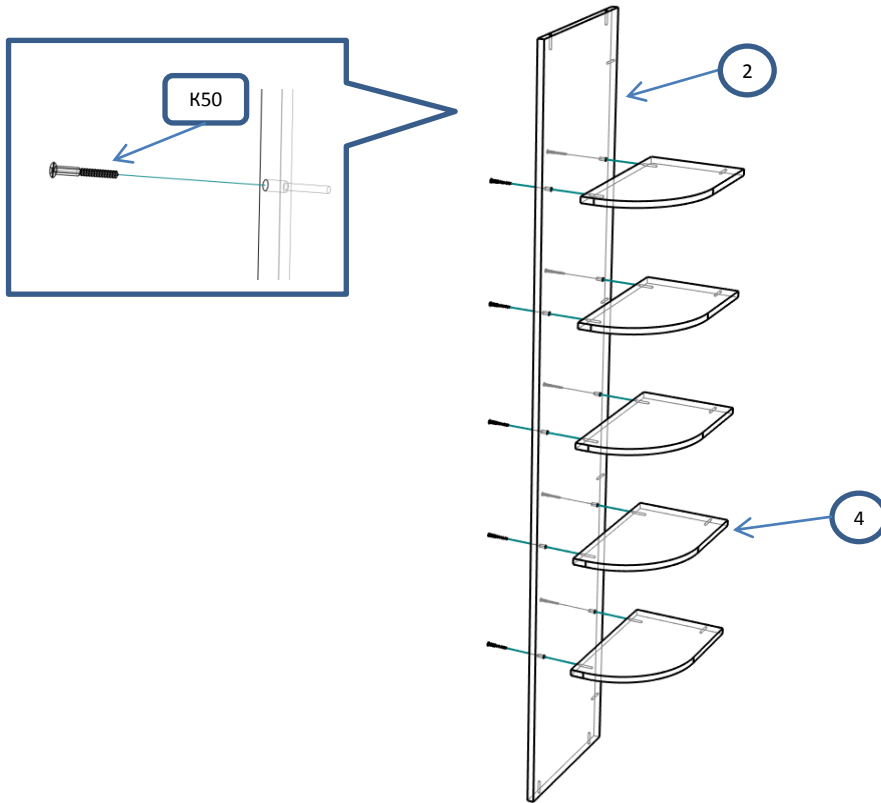

BP-28 консоль	Спецификация			
Общий вид	№	наименование	размер	кол-во
		1	бок	1988x247
2		бок	1988x381	1
3		крыша,дно	248x398	2
4		полка	228x378	5
Фурнитура				
Обозн		наименование		кол-во
K50		Конфирмат 6,3x50		25
ОП30		Опора регулируемая 45мм		2
3,5x30		Саморез 3,5x30		4
ЗС		Заглушка самоклеящаяся		4
ЗП10		Заглушка пвх 10 мм		4

Шаг 1

Шаг 2

Шаг 3

3

3