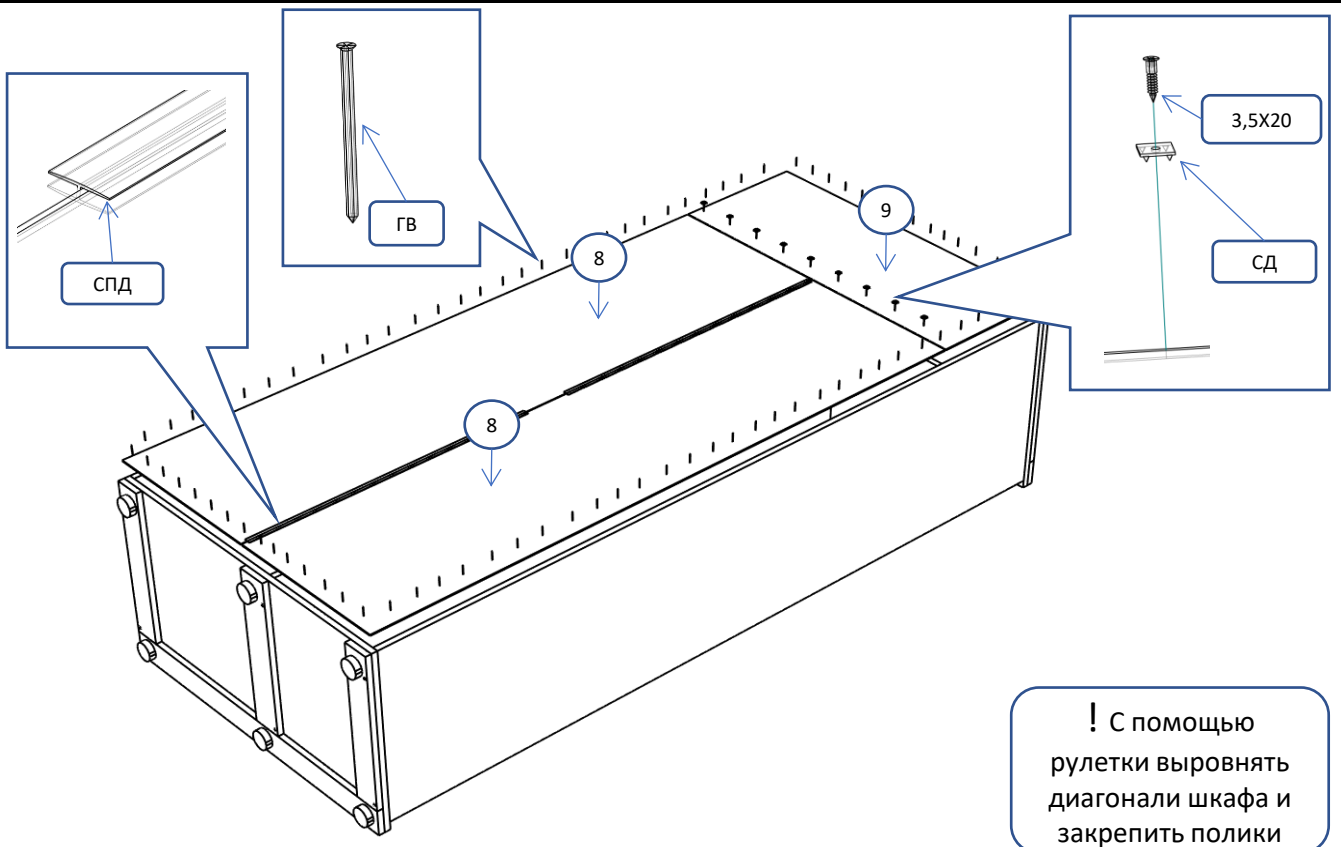

СД 202 Шкаф 2 створчатый		Спецификация		
Общий вид	№	наименование	размер	кол-во
	1	бок	2038x478	2
	2	перегородка	1696x478	1
	3	полка	868x478	1
	4	полка пд	339x470	4
	5	царга	510x120	1
	6	крышка,дно	900x500	2
	7	дверь	2032x446	2
	8	полик	1718x448	2
	9	полик	348x898	1
Фурнитура				
Обозн	наименование		кол-во	
К50	Конфирмат 6,3x50		4	
К70	Конфирмат 6,3x70		10	
ЭК	Эксцентрик		6	
ШЭ5	Шток		6	
ПД	Полкодержатель ДСП		16	
ШК	Шкант		4	
3,5x16	Саморез 3,5x16		44	
3,5x20	Саморез 3,5x20		26	
3,5x30	Саморез 3,5x30		4	
ГВ	Гвоздь 2x20		70	
СД	Скоба (стык двп)		8	
ЗС	Заглушка самоклеющаяся		8	
ЗПЭ	Заглушка пвх на эксцентрик		4	
ЗП10	Заглушка пвх 10 мм		6	
ОП17	Опора регулируемая 17мм		6	
ПН	Петля накладная		8	
УП	Установочная площадка петли		8	
РП192	Ручка-профиль 192 мм		2	
ШО	Штанга овальная 505 мм		1	
ДШО	Держатель штанги овальной		2	
СПД	Соединительный профиль для ДВП 787		2	

Шаг 1

Шаг 2

Шаг 3

Шаг 4

Шаг 5