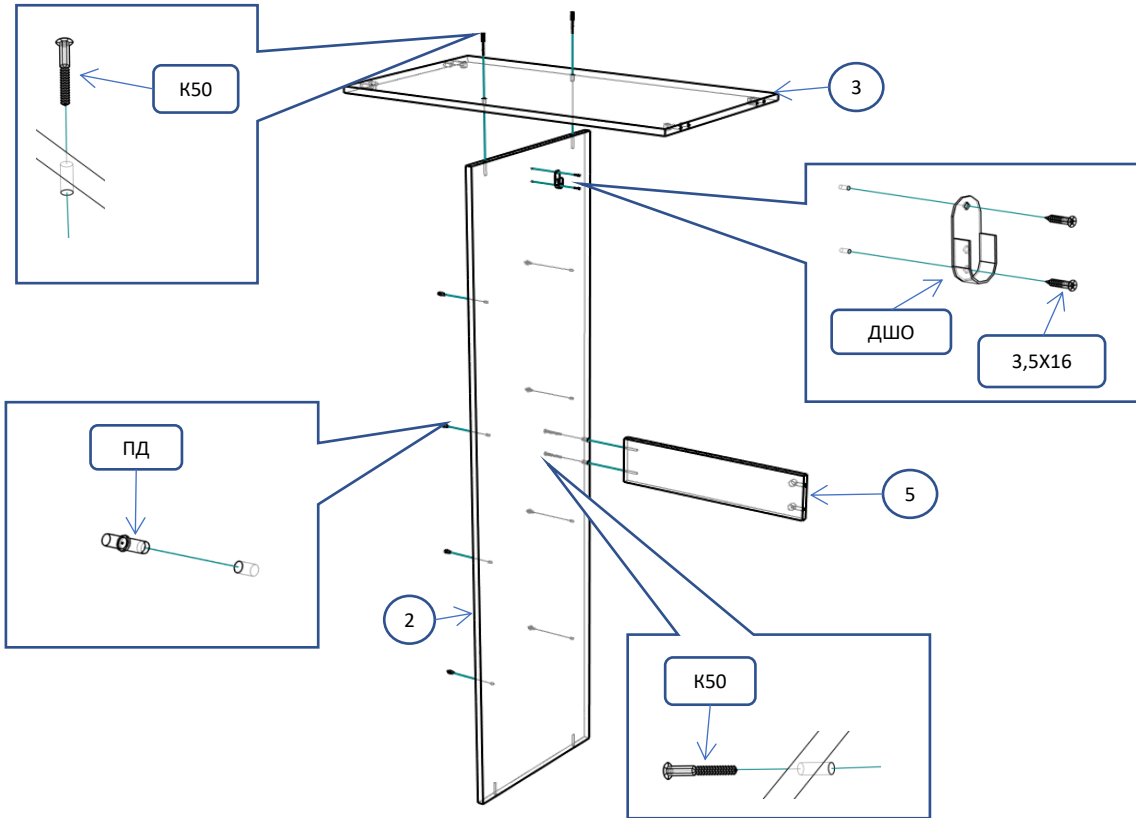

СД 202 Шкаф 2 створчатый		Спецификация		
Общий вид	№	наименование	размер	кол-во
	1	бок	2038x478	2
	2	перегородка	1696x478	1
	3	полка	868x478	1
	4	полка пд	339x470	4
	5	царга	510x120	1
	6	крышка,дно	900x500	2
	7	дверь	2032x446	2
	8	полик	1718x448	2
	9	полик	348x898	1
Фурнитура				
Обозн	наименование		кол-во	
К50	Конфирмат 6,3x50		4	
К70	Конфирмат 6,3x70		10	
ЭК	Эксцентрик		6	
ШЭ5	Шток		6	
ПД	Полкодержатель ДСП		16	
ШК	Шкант		4	
3,5x16	Саморез 3,5x16		44	
3,5x20	Саморез 3,5x20		26	
3,5x30	Саморез 3,5x30		4	
ГВ	Гвоздь 2x20		70	
СД	Скоба (стык двп)		8	
ЗС	Заглушка самоклеющаяся		8	
ЗПЭ	Заглушка пвх на эксцентрик		4	
ЗП10	Заглушка пвх 10 мм		6	
ОП17	Опора регулируемая 17мм		6	
ПН	Петля накладная		8	
УП	Установочная площадка петли		8	
РП192	Ручка-профиль 192 мм		2	
ШО	Штанга овальная 505 мм		1	
ДШО	Держатель штанги овальной		2	
СПД	Соединительный профиль для ДВП 787		2	

Шаг 1

Шаг 2

Шаг 3

Шаг 4

Шаг 5