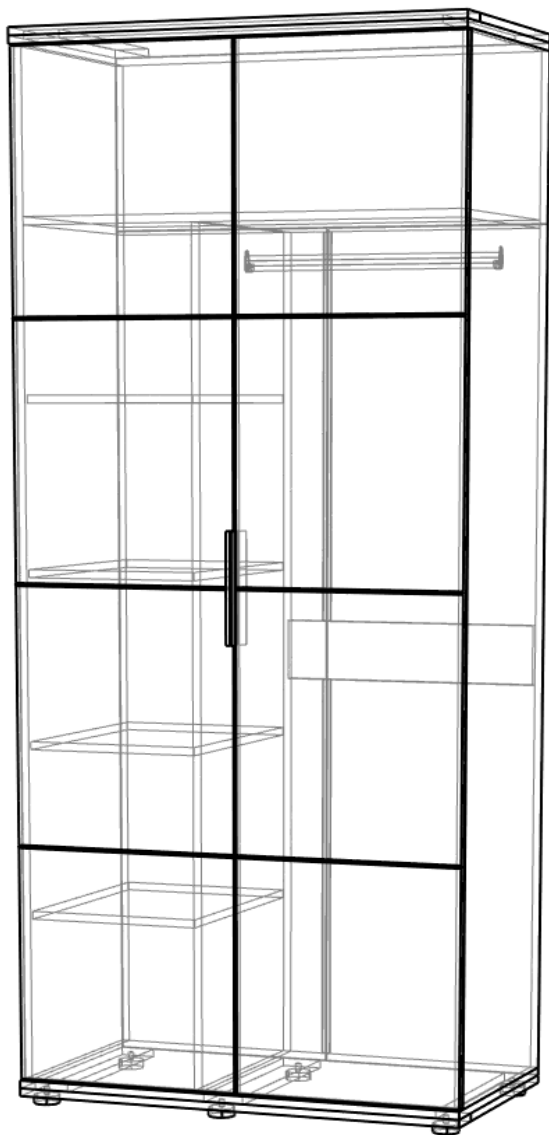

СД 202 Шкаф 2 створчатый		Спецификация		
Общий вид	№	наименование	размер	кол-во
	1	бок	2038x478	2
	2	перегородка	1696x478	1
	3	полка	868x478	1
	4	полка пд	339x470	4
	5	царга	510x120	1
	6	крышка,дно	900x500	2
	7	дверь	2032x446	2
	8	полик	1718x448	2
	9	полик	348x898	1
Фурнитура				
Обозн	наименование		кол-во	
К50	Конфирмат 6,3x50		4	
К70	Конфирмат 6,3x70		10	
ЭК	Эксцентрик		6	
ШЭ5	Шток		6	
ПД	Полкодержатель ДСП		16	
ШК	Шкант		4	
3,5x16	Саморез 3,5x16		44	
3,5x20	Саморез 3,5x20		26	
3,5x30	Саморез 3,5x30		4	
ГВ	Гвоздь 2x20		70	
СД	Скоба (стык двп)		8	
ЗС	Заглушка самоклеющаяся		8	
ЗПЭ	Заглушка пвх на эксцентрик		4	
ЗП10	Заглушка пвх 10 мм		6	
ОП17	Опора регулируемая 17мм		6	
ПН	Петля накладная		8	
УП	Установочная площадка петли		8	
РП192	Ручка-профиль 192 мм		2	
ШО	Штанга овальная 505 мм		1	
ДШО	Держатель штанги овальной		2	
СПД	Соединительный профиль для ДВП 787		2	