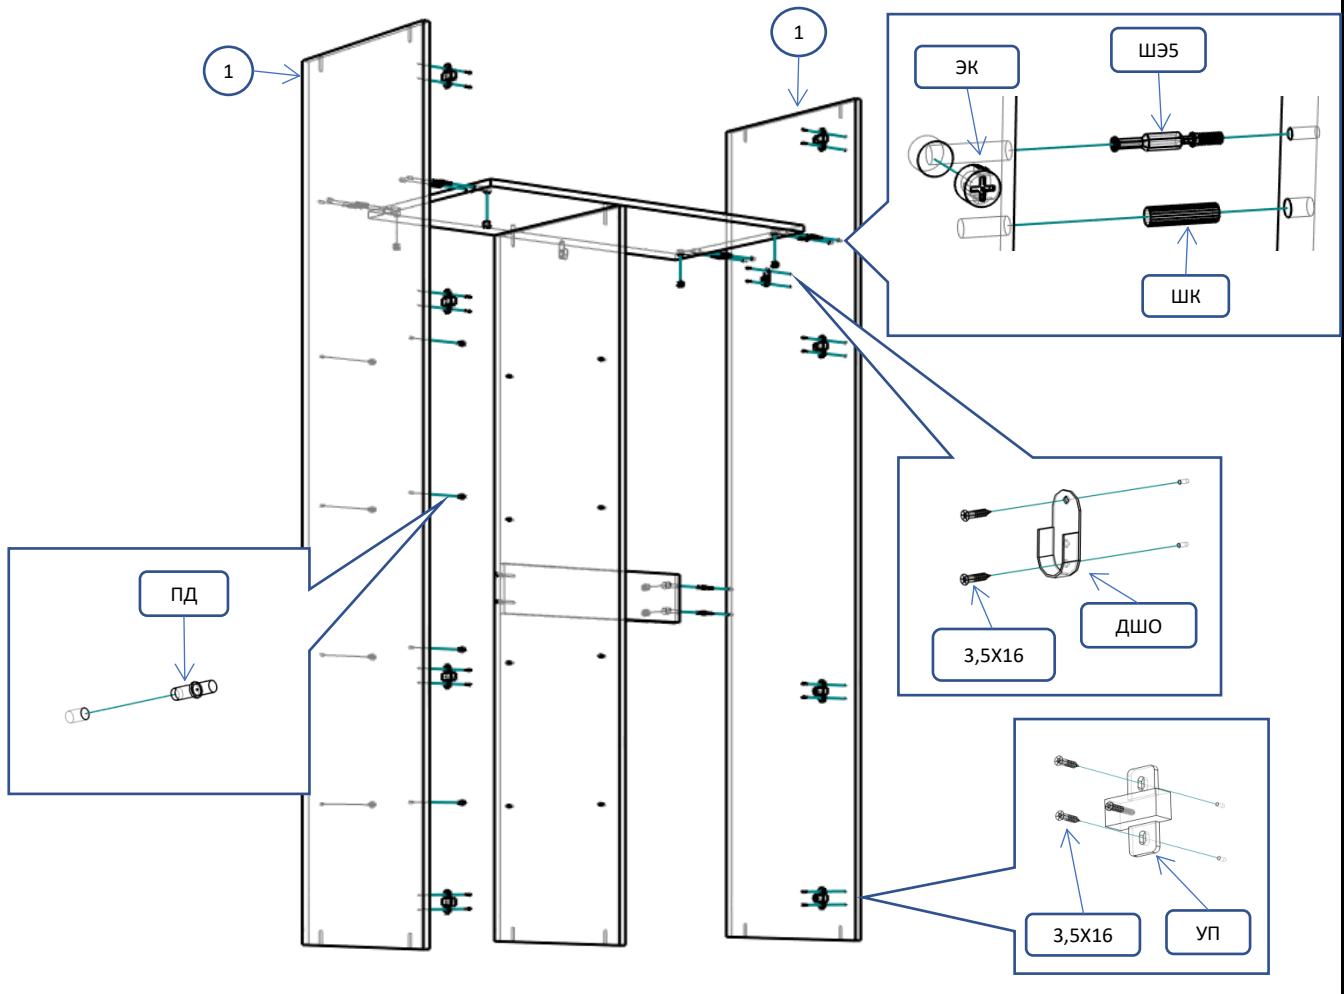

СД 202 Шкаф 2 створчатый		Спецификация		
Общий вид	№	наименование	размер	кол-во
	1	бок	2038x478	2
	2	перегородка	1696x478	1
	3	полка	868x478	1
	4	полка пд	339x470	4
	5	царга	510x120	1
	6	крышка,дно	900x500	2
	7	дверь	2032x446	2
	8	полик	1718x448	2
	9	полик	348x898	1
Фурнитура				
Обозн	наименование		кол-во	
К50	Конфирмат 6,3x50		4	
К70	Конфирмат 6,3x70		10	
ЭК	Эксцентрик		6	
ШЭ5	Шток		6	
ПД	Полкодержатель ДСП		16	
ШК	Шкант		4	
3,5x16	Саморез 3,5x16		44	
3,5x20	Саморез 3,5x20		26	
3,5x30	Саморез 3,5x30		4	
ГВ	Гвоздь 2x20		70	
СД	Скоба (стык двп)		8	
ЗС	Заглушка самоклеющаяся		8	
ЗПЭ	Заглушка пвх на эксцентрик		4	
ЗП10	Заглушка пвх 10 мм		6	
ОП17	Опора регулируемая 17мм		6	
ПН	Петля накладная		8	
УП	Установочная площадка петли		8	
РП192	Ручка-профиль 192 мм		2	
ШО	Штанга овальная 505 мм		1	
ДШО	Держатель штанги овальной		2	
СПД	Соединительный профиль для ДВП 787		2	

Шаг 1

Шаг 2

Шаг 3

Шаг 4

Шаг 5